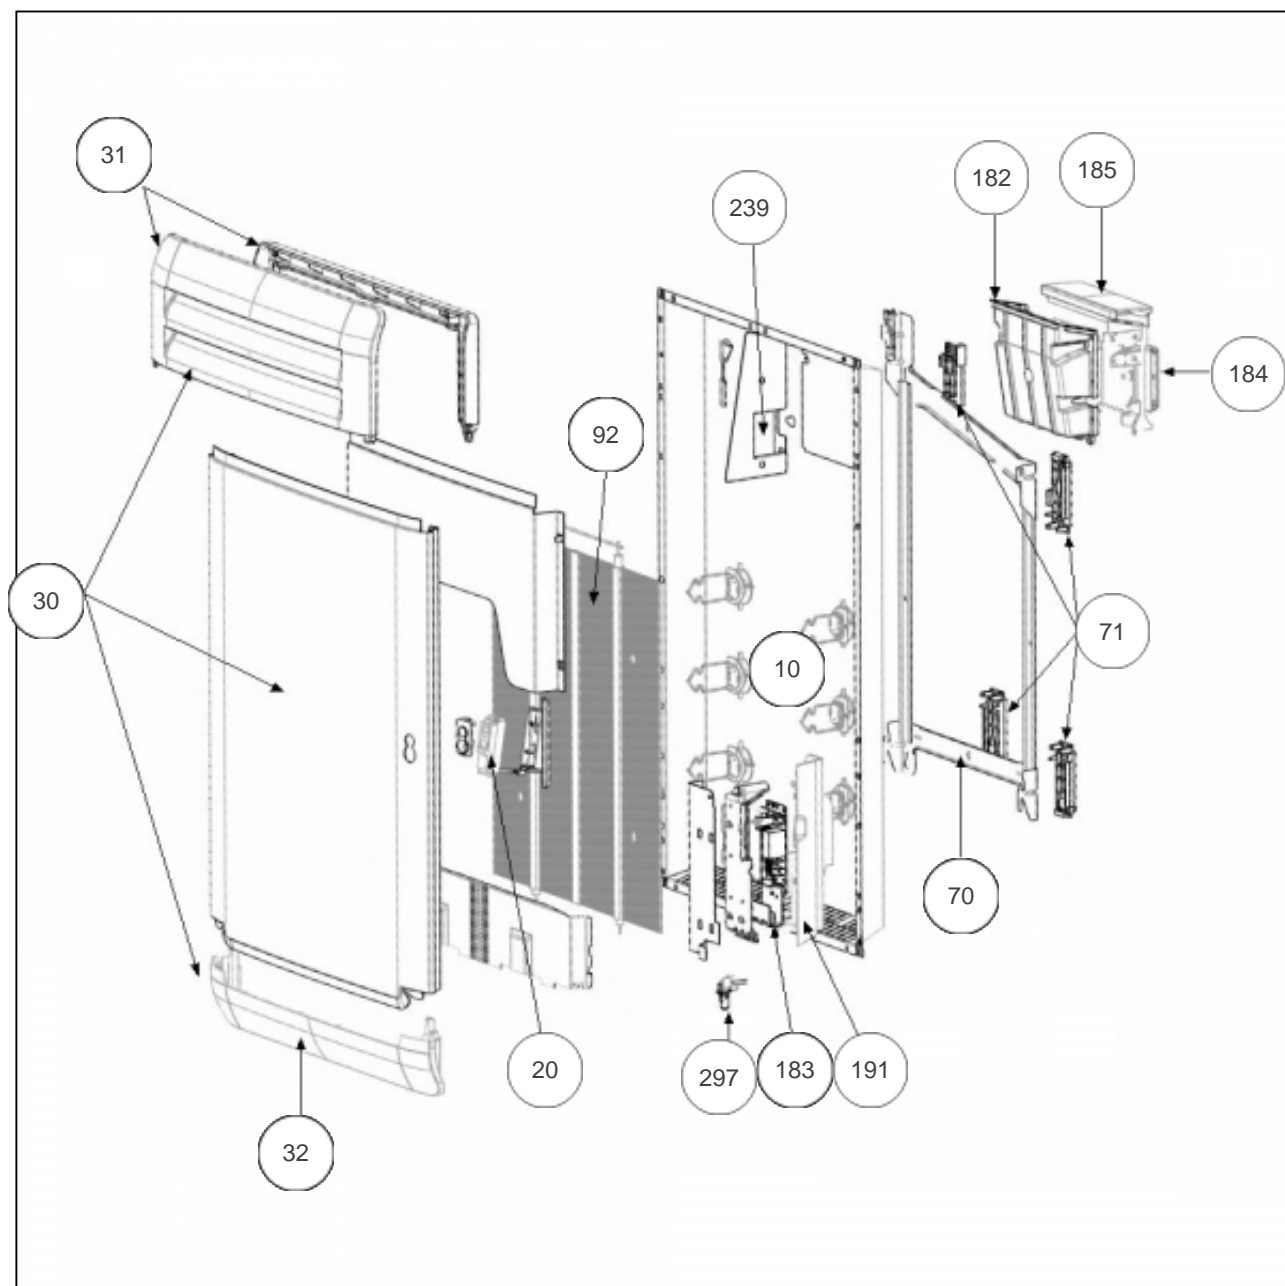

Atlantic Radiateurs & Eau Chaude Sanitaire

Produits

Référence	Nom	Lettre
666520	TATOU DIGITAL V SABLE 2000W	F

Paramètres

Référence	Puissance(W)	Tension (V)	Couleur	Lettre
666520	2000	230	BEIGE	F

Références

Repère	Libellé	F
10	ENS. FILERIES RYHG-V 2000W	081135
20	BOITIER + CELLULE (DAP 0)	087180
30	FACADE BEIGE RYHG-V 2000W	097486
31	GRILLE SUPERIEURE RYHG-V BEIGE	093090
32	JOUE INFERIEURE RYHG-V BEIGE	093091
70	SUPPORT MURAL 2000W	098221
71	ENS. ENTRETOISES RYHG-V (X4)	098292
92	CORPS DE CHAUFFE ALU PEINT 2000W (VERT.)	086332
182	SUPPORT PLASTIQUE PASS PROGRAM	091107
183	CARTE DE PUISSANCE RYHG-V 2000W	087179
184	BOITIER DE COMMANDE + VOLET (RYHG)	087865
185	VOLET BOITIER THERMOSTAT DIGITAL (PACK2)	091100
191	BOITIER PLASTIQUE SEUL CARTE PUISSANCE	091099
239	LIMITEUR THERMIQUE 105 DEGRES	085072
297	SONDE THERMOSTAT MK21	081115