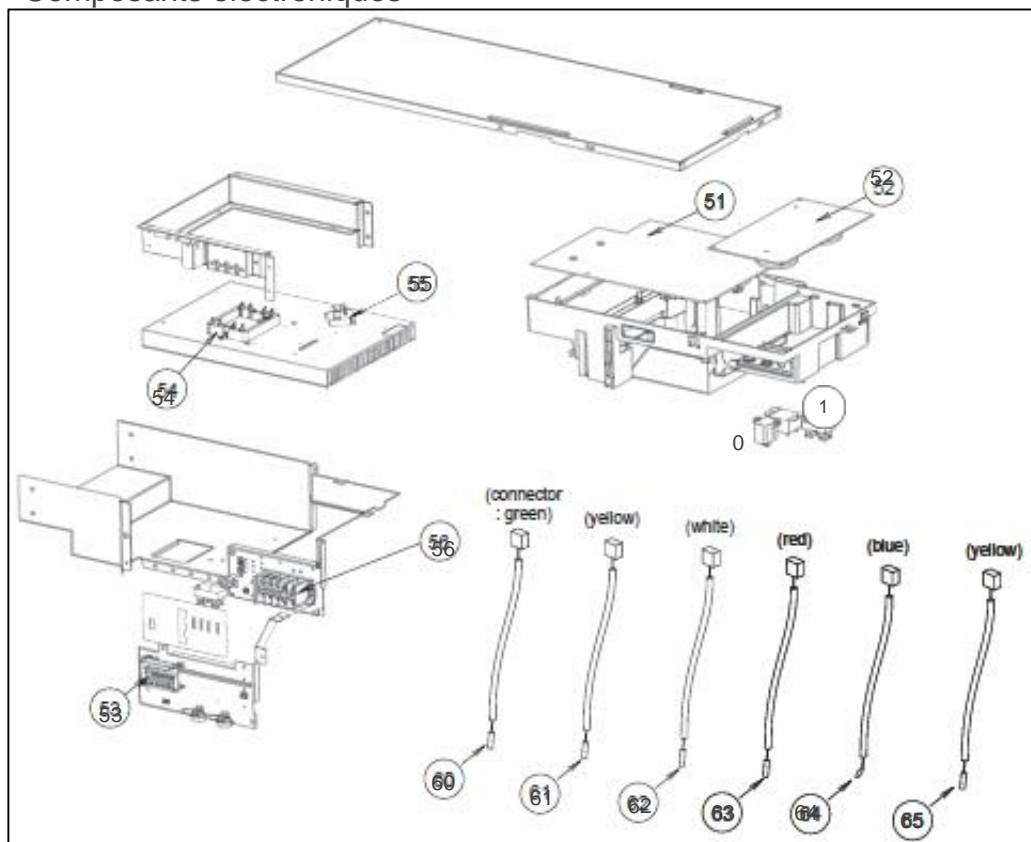


atlantic Pompes à Chaleur et Chaudières

Produits

Référence	Nom	Lettre
700140	UE PAC R/O INV 14KW WOYG140LBT	B

Paramètres

Référence	P Calo (W)	Disjoncteur (A)	Câble UI/UE	Câble Alim	Charge (g)	Diamètre Tube:	Lettre
700140	14000	32	4G x 1.5 mm ²	3G x 6 mm ²	2500	3/8" - 5/8"	B

Module frigorifique

Références

Repère	Libellé	B
31	BOBINE DETENDEUR	169044
32	ENS DETENDEUR	169045
33	VANNE 4VOIES	169046
34	BOBINE V4V	169047
35	ACCUMULATEUR AOY30L	891810
36	RACCORD 3VOIES 5/8	169048
37	RACCORD 3VOIES 3/8	169049
38	COMPRESSEUR	169050
39	FILTRE TAMIS 30	891238
40	CAPTEUR PRESSION	169051
41	DETENDEUR	169012
42	ELECTROVANNE INJECTION	169013
43	DETENDEUR INJECTION	169014
44	BOBINE ELECTROVANNE INJECTION	169052
45	BOBINE DETENDEUR INJECTION	169053
46	ENS INJECTION	169054

Composants électroniques

Références

Repère	Libellé	B
0	POSISTOR	890238
1	RELAIS DE PUISSANCE	890224
51	CARTE REGULATION	169055
52	CARTE FILTRE	169056
53	CARTE AFFICHAGE DEL	169057
54	PLATINE FILTRE ACTIF	890065
55	PONT DIODES	169058
56	BORNIER RACCORDEMENT	169059
60	SONDE COMPRESSEUR	891856
61	SONDE REFOULEMENT AOYA45LATL	891161
62	SONDE MILIEU ECHANGEUR	169060
63	SONDE SORTIE ECHANGEUR	169061
64	SONDE EXTERIEURE	169062
65	SONDE DETENDEUR INJECTION	169063