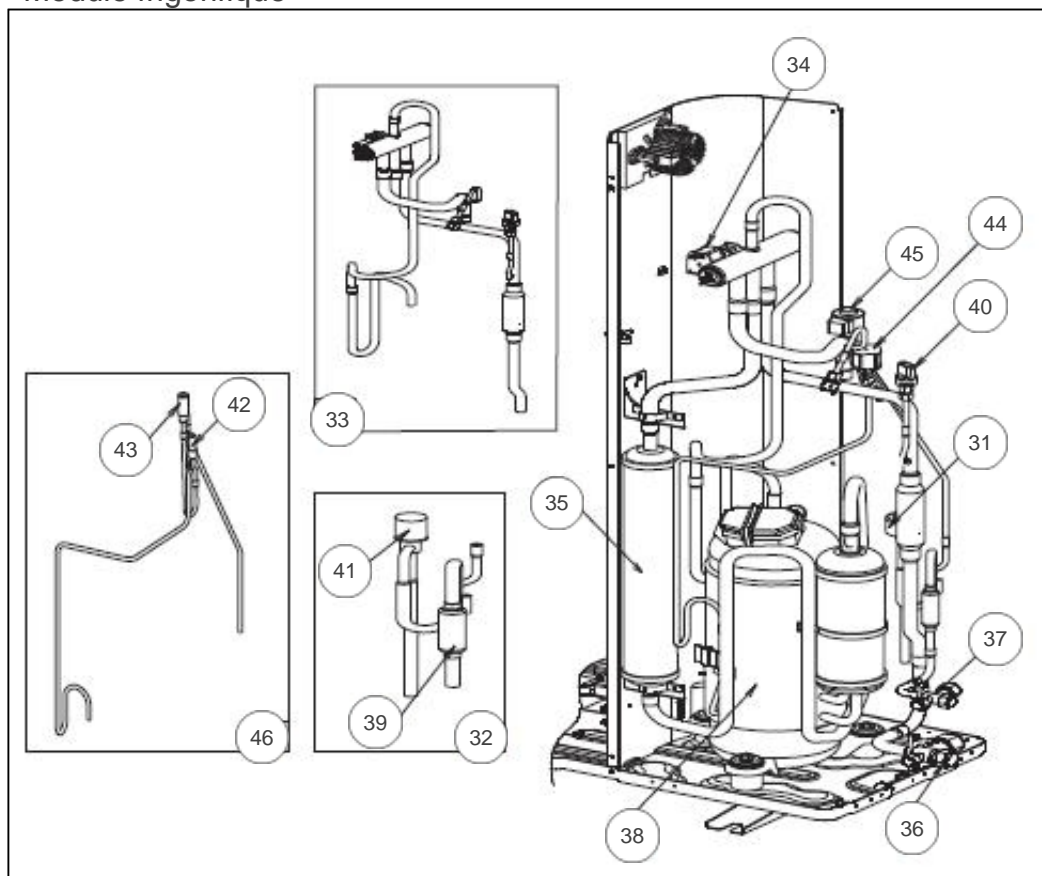


atlantic Pompes à Chaleur et Chaudières

Produits

Référence	Nom	Lettre
700140	UE PAC R/O INV 14KW WOYG140LBT	B

Paramètres

Référence	P Calo (W)	Disjoncteur (A)	Câble UI/UE	Câble Alim	Charge (g)	Diamètre Tube:	Lettre
700140	14000	32	4G x 1.5 mm ²	3G x 6 mm ²	2500	3/8" - 5/8"	B

Module frigorifique

Références

Repère	Libellé	B
31	BOBINE DETENDEUR	169044
32	ENS DETENDEUR	169045
33	VANNE 4VOIES	169046
34	BOBINE V4V	169047
35	ACCUMULATEUR AOY30L	891810
36	RACCORD 3VOIES 5/8	169048
37	RACCORD 3VOIES 3/8	169049
38	COMPRESSEUR	169050
39	FILTRE TAMIS 30	891238
40	CAPTEUR PRESSION	169051
41	DETENDEUR	169012
42	ELECTROVANNE INJECTION	169013
43	DETENDEUR INJECTION	169014
44	BOBINE ELECTROVANNE INJECTION	169052
45	BOBINE DETENDEUR INJECTION	169053
46	ENS INJECTION	169054

Composants électroniques

Références

Repère	Libellé	B
0	POSISTOR	890238
1	RELAIS DE PUISSANCE	890224
51	CARTE REGULATION	169055
52	CARTE FILTRE	169056
53	CARTE AFFICHAGE DEL	169057
54	PLATINE FILTRE ACTIF	890065
55	PONT DIODES	169058
56	BORNIER RACCORDEMENT	169059
60	SONDE COMPRESSEUR	891856
61	SONDE REFOULEMENT AOYA45LATL	891161
62	SONDE MILIEU ECHANGEUR	169060
63	SONDE SORTIE ECHANGEUR	169061
64	SONDE EXTERIEURE	169062
65	SONDE DETENDEUR INJECTION	169063