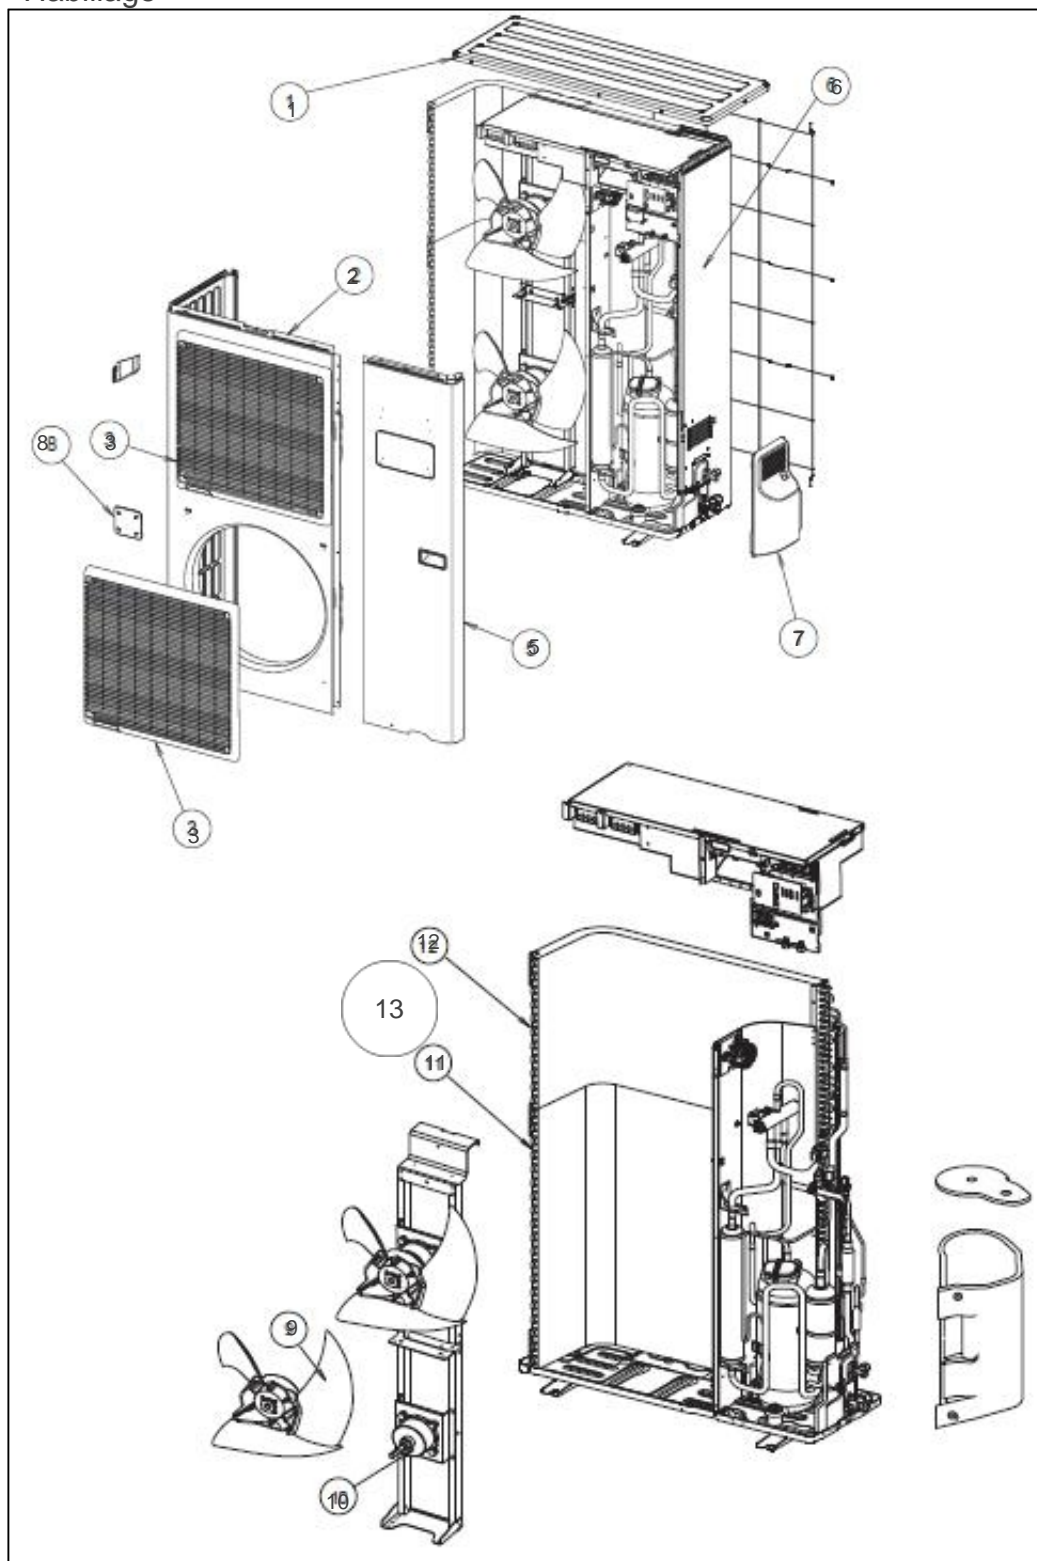

Habillage

Références

Repère	Libellé	B
1	TOIT 30 45 54	891399
2	FACADE AVANT 45 54	891229
3	GRILLE AVANT 30 45 54	891230
5	FACADE DROITE	169039
6	COTE DROIT	169040
7	CACHE RACCORD AOYA36LATL	891303
8	PROTECTION VENTILATEUR	169003
9	HELICE 30 45 54	891401
10	MOTEUR	169041
11	CONDENSEUR BAS	169042
12	CONDENSEUR HAUT	169043
13	ECHANGEUR COMPLET MONOPHASE	169304