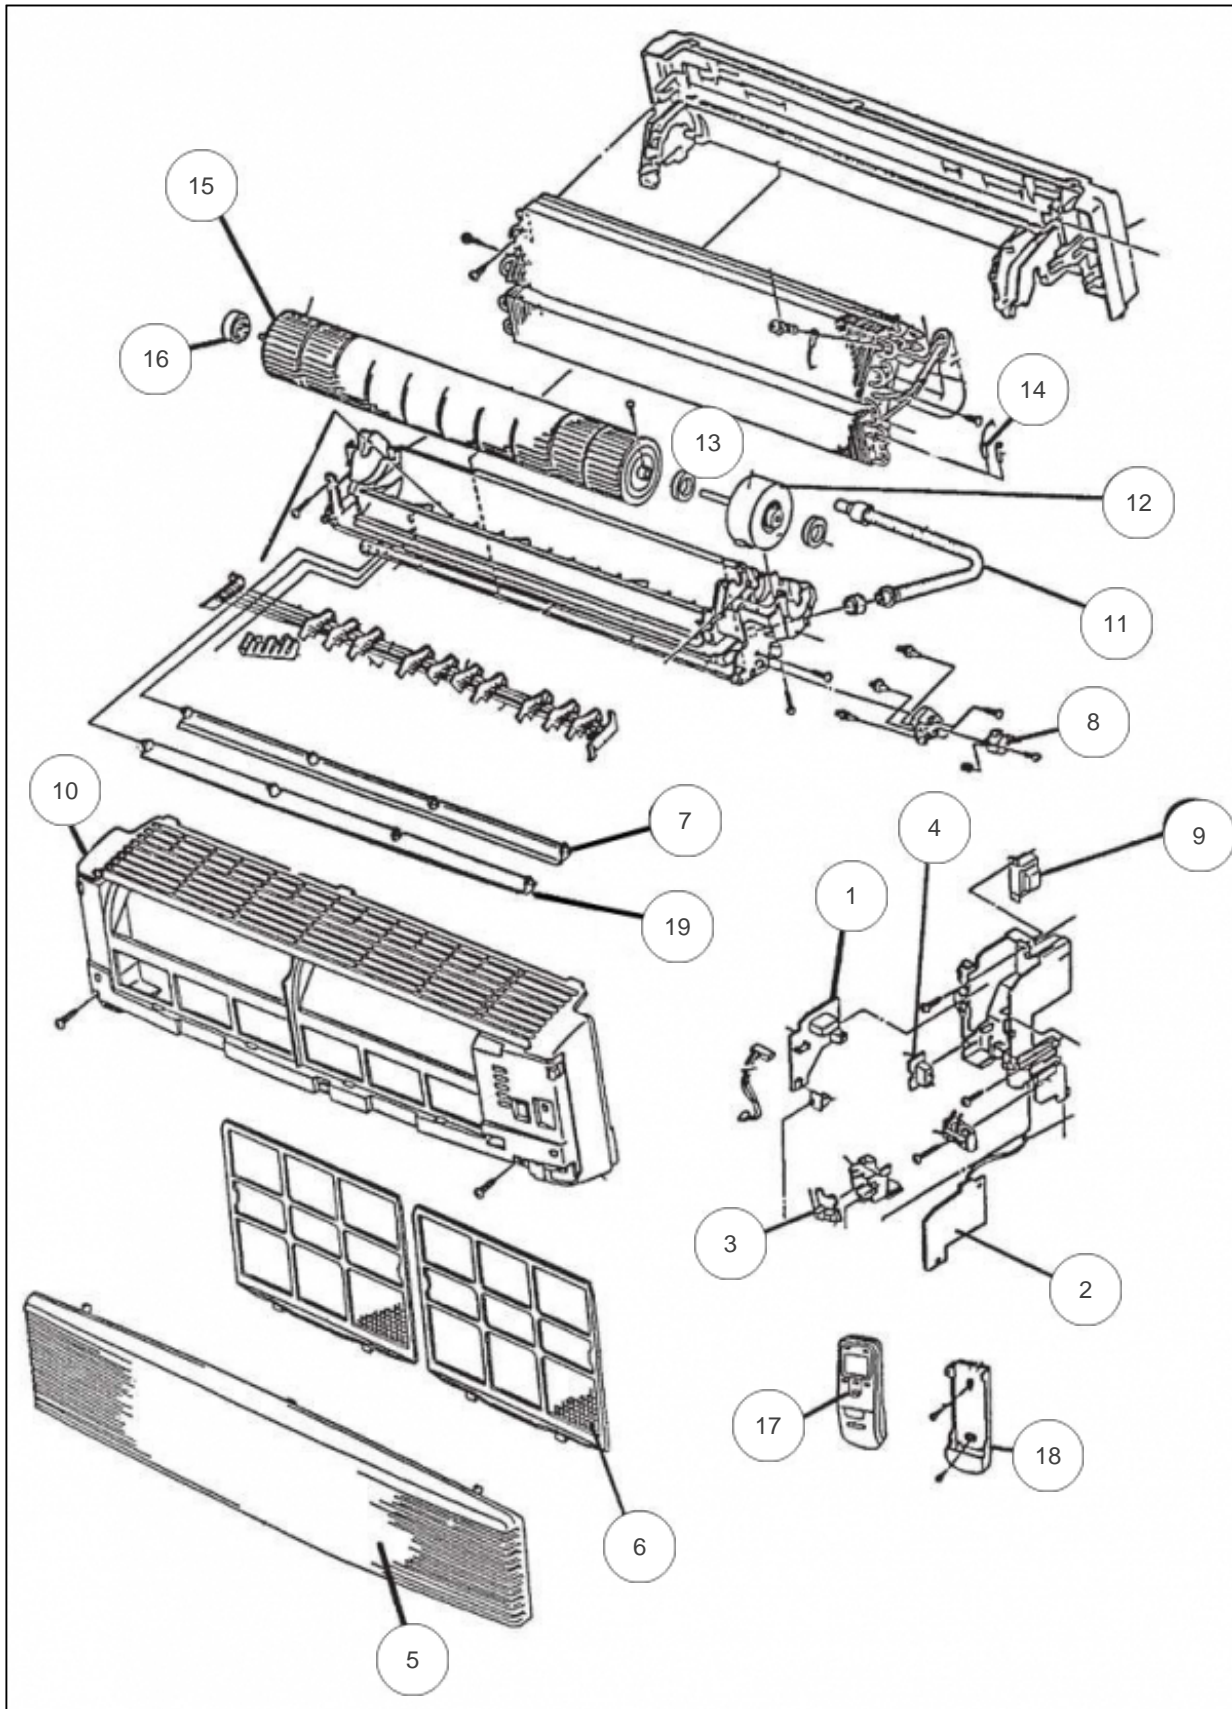

atlantic Climatisation et Ventilation

Produits

Référence	Nom	Lettre
836807	ASY7ASCCW	

Références

Repère	Libellé	
1	PLATINE ALIMENTATION + RELAIS	899377
2	PLATINE REGULATION	899379
3	PLATINE IR	899381
4	PLATINE RELAIS	899905
5	FACADE AVANT	899382
6	FILTRE	899738
7	VOLET BAS	899384
8	MOTEUR VOLET	899334
9	TRANSFORMATEUR	899383
10	CORPS AVANT	899387
11	TUYAU DE CONDENSATS	890703
12	MOTEUR VENTILATION	899730
13	SILENTBLOC	899616
14	SONDE EVAPORATEUR	899129
15	TURBINE	899747
16	SILENTBLOC TURBINE	899621
17	TELECOMMANDE IR	899735
18	SUPPORT TELECOMMANDE	899373
19	VOLET HAUT	890077