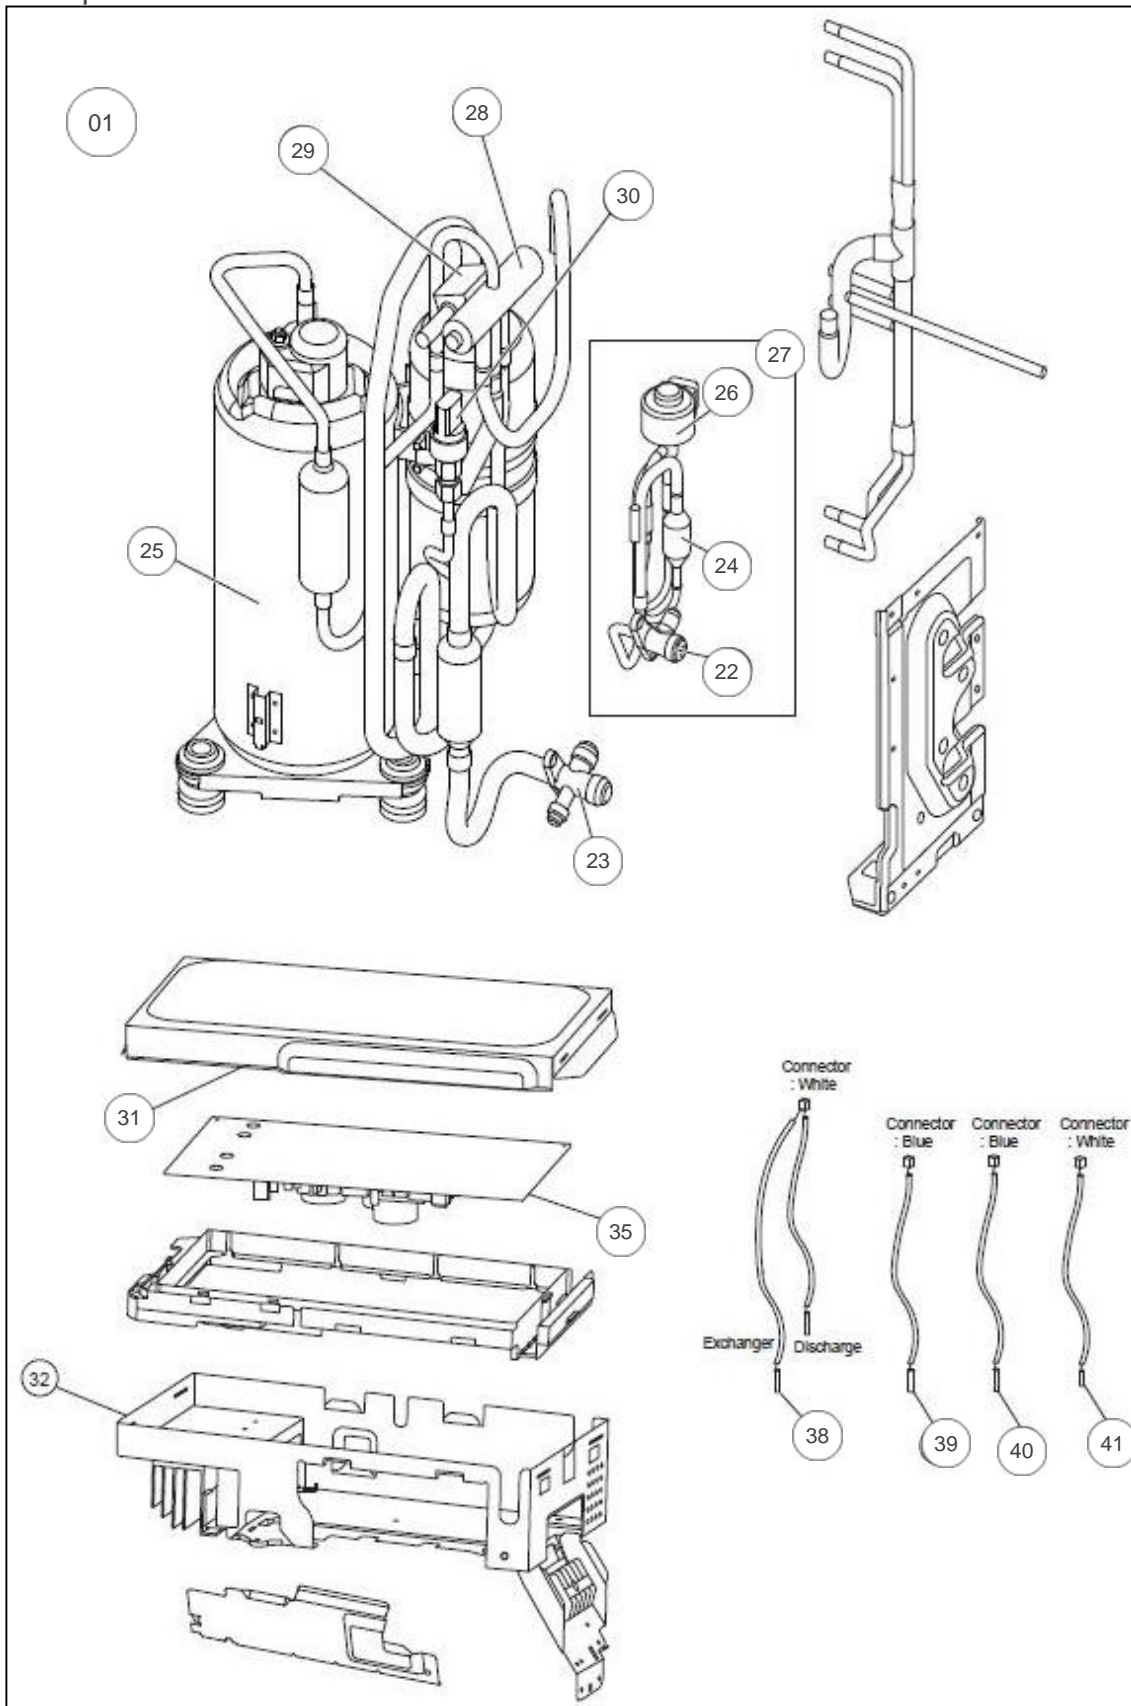

atlantic Pompes à Chaleur et Chaudières

Produits

Référence	Nom	Lettre
700169	UE R/O INV WOYA060LFC	

habillage

Références

Repère	Libellé	
1	DESSUS	169152
2	FACADE	169153
3	GRILLE DE PROTECTION	169154
4	COTE GAUCHE	169155
5	COTE DROIT	169156
6	POIGNEE	169157
7	CAPOT	169158
10	BOBINE DE CHOKE	169146
11	SUPPORT MOTEUR	169159
12	MOTEUR	169160
13	HELICE AOY9--24LA/LF/LU	891263
14	FACE ARRIERE	169161
15	ECHANGEUR DE CHALEUR	169162

compression

Références

Repère	Libellé	
01	KIT FONCTIONNEMENT	169270
22	VANNE 2 VOIES 1/4 LIQUIDE	891267
23	RACCORD FRIGORIFIQUE GAZ	169234
24	SILENCIEUX	169235
25	COMPRESSEUR	169236
26	ELECTROVANNE	169166
27	TUYAUTERIE	169167
28	VANNE DIRECTIONNELLE	169237
29	BOBINE ELECTROVANNE	169169
30	CAPTEUR DE PRESSION	169170
31	CAPOT COFFRET ELECTRIQUE	169171
35	CARTE REGULATION	169238
38	SONDE ECHANGEUR ET REFOULEMENT	169173
39	SONDE EXTERIEURE	169174
40	SONDE COMPRESSEUR	169175
41	SONDE ECHANGEUR	169176