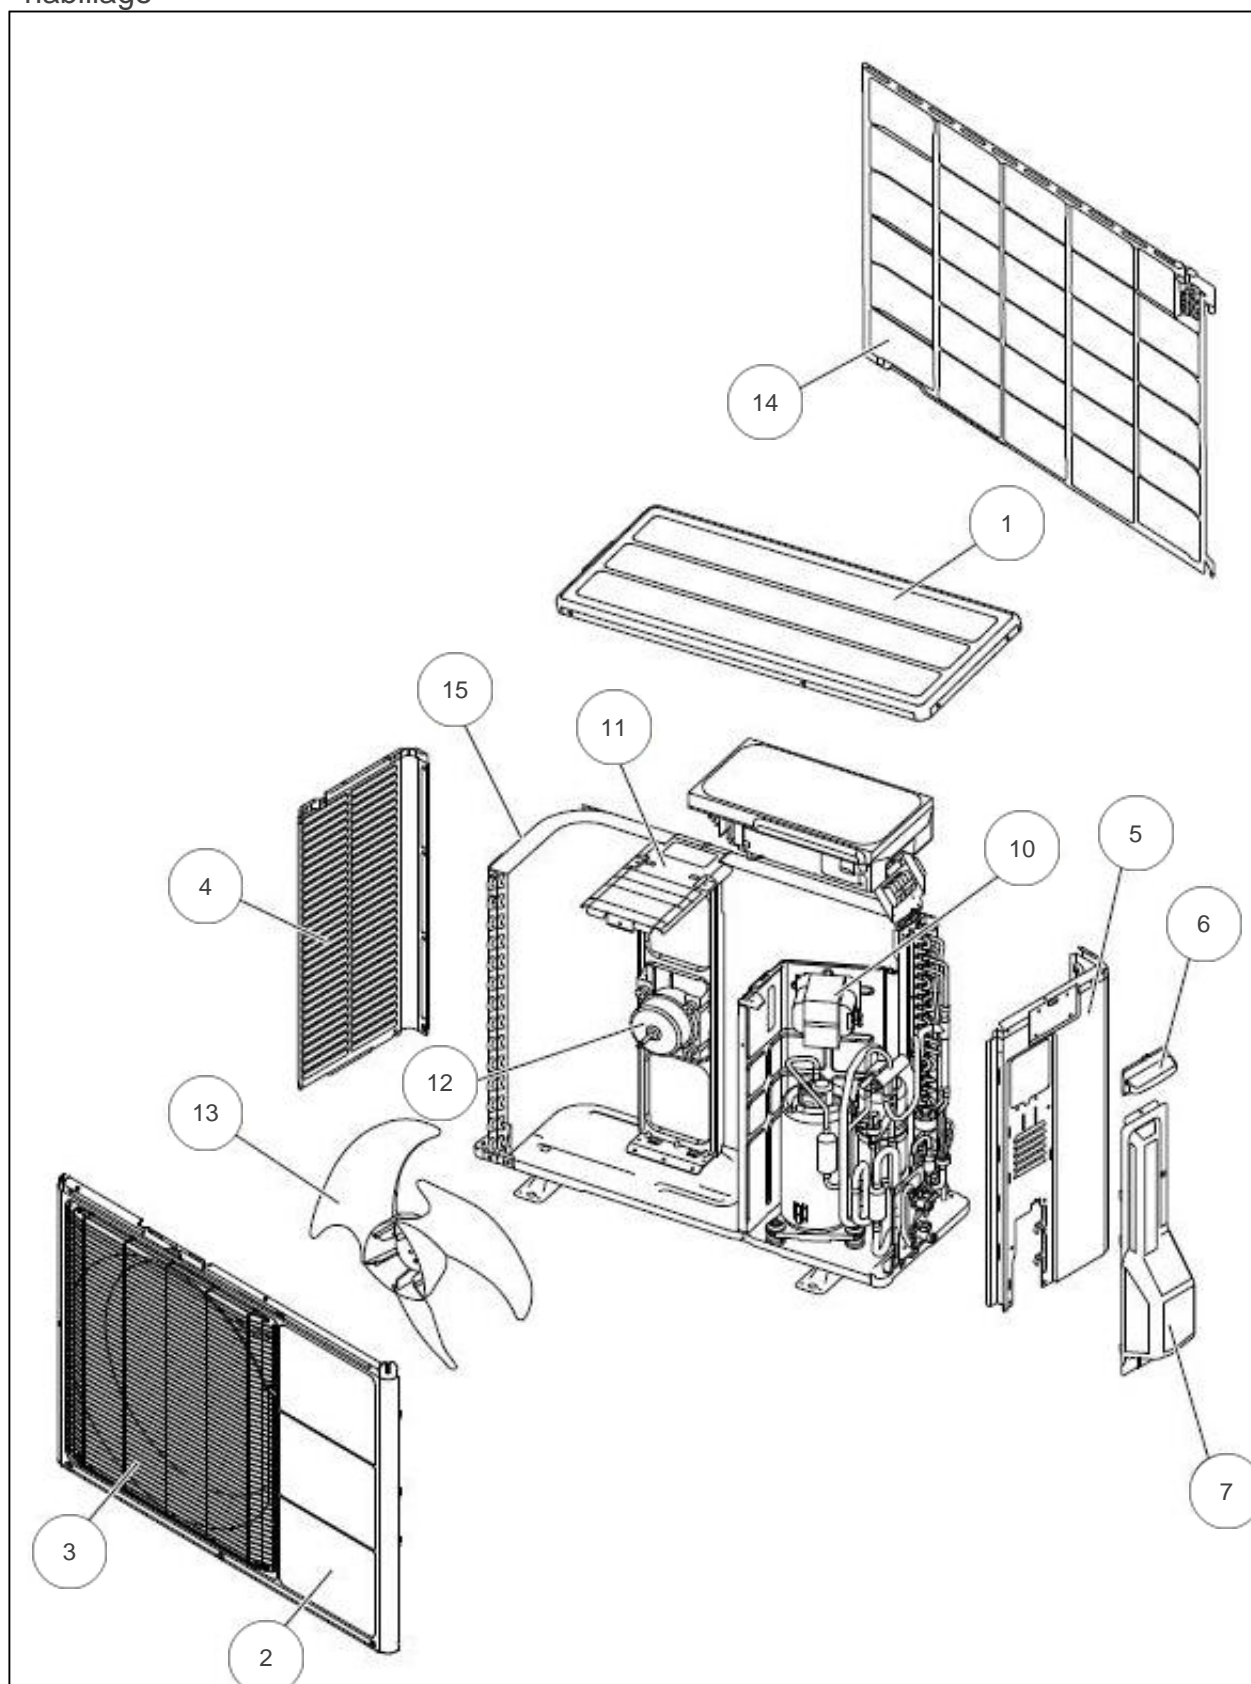

atlantic Pompes à Chaleur et Chaudières

Produits

Référence	Nom	Lettre
700169	UE R/O INV WOYA060LFC	

habillage

Références

Repère	Libellé	
1	DESSUS	169152
2	FACADE	169153
3	GRILLE DE PROTECTION	169154
4	COTE GAUCHE	169155
5	COTE DROIT	169156
6	POIGNEE	169157
7	CAPOT	169158
10	BOBINE DE CHOKE	169146
11	SUPPORT MOTEUR	169159
12	MOTEUR	169160
13	HELICE AOY9--24LA/LF/LU	891263
14	FACE ARRIERE	169161
15	ECHANGEUR DE CHALEUR	169162

compression

Références

Repère	Libellé	
01	KIT FONCTIONNEMENT	169270
22	VANNE 2 VOIES 1/4 LIQUIDE	891267
23	RACCORD FRIGORIFIQUE GAZ	169234
24	SILENCIEUX	169235
25	COMPRESSEUR	169236
26	ELECTROVANNE	169166
27	TUYAUTERIE	169167
28	VANNE DIRECTIONNELLE	169237
29	BOBINE ELECTROVANNE	169169
30	CAPTEUR DE PRESSION	169170
31	CAPOT COFFRET ELECTRIQUE	169171
35	CARTE REGULATION	169238
38	SONDE ECHANGEUR ET REFOULEMENT	169173
39	SONDE EXTERIEURE	169174
40	SONDE COMPRESSEUR	169175
41	SONDE ECHANGEUR	169176