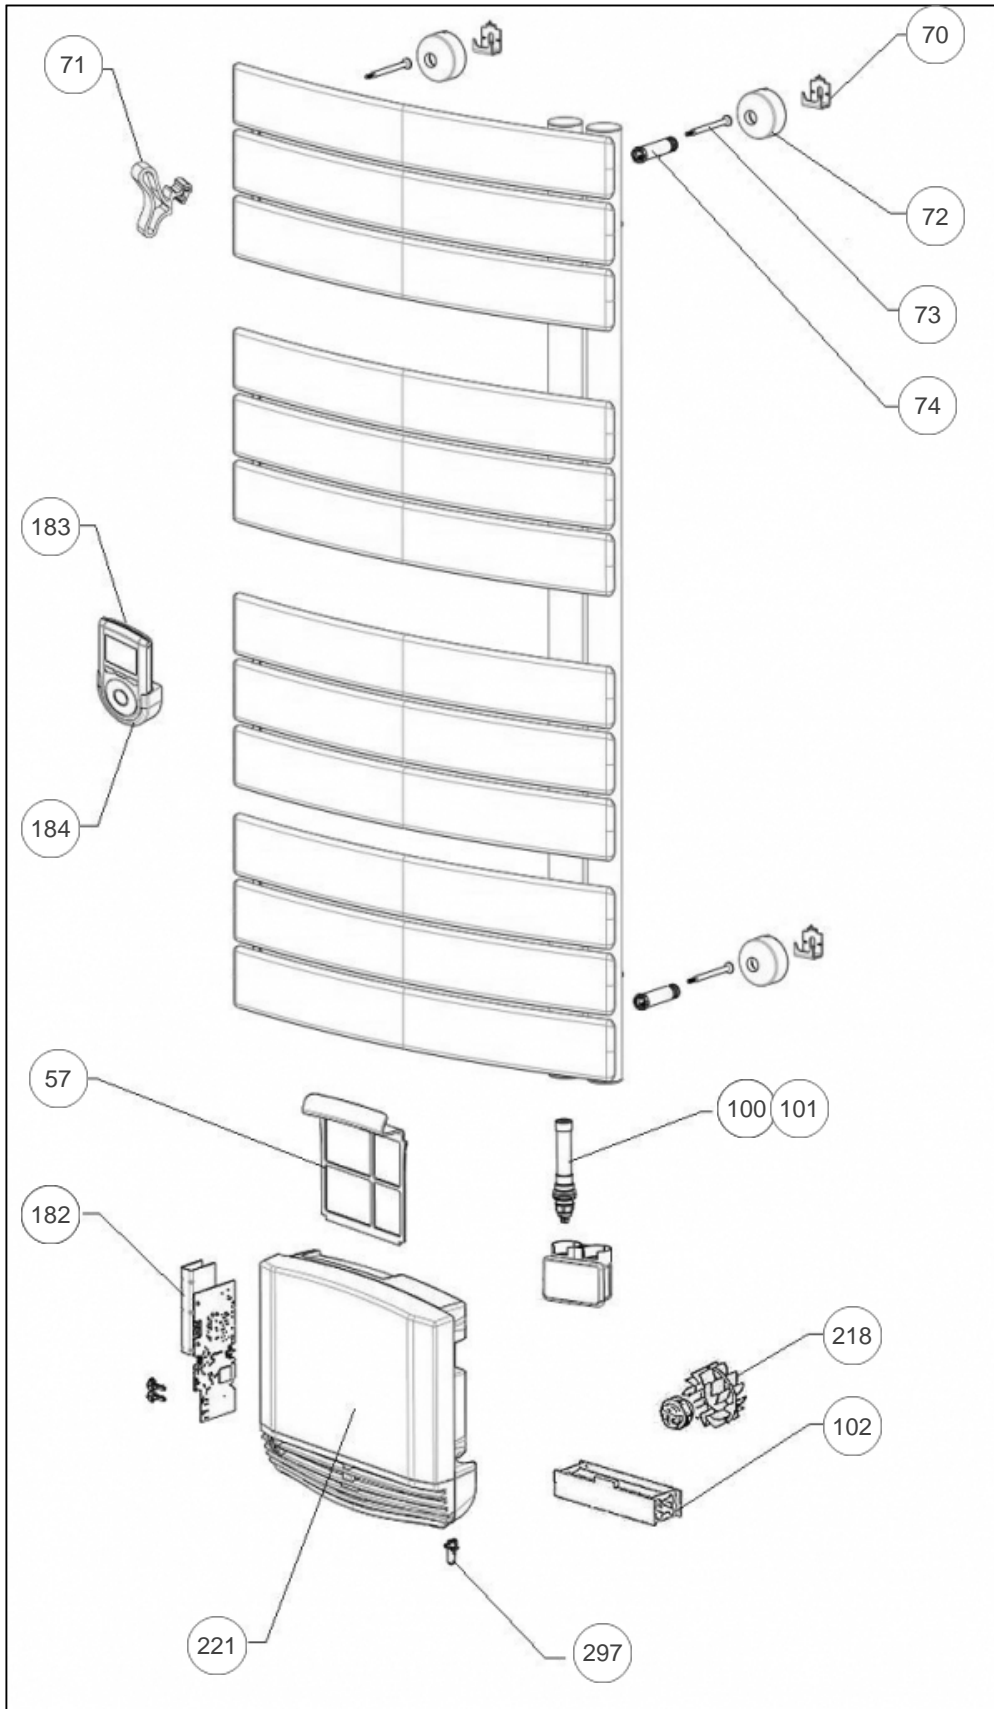

Références

Repère	Libellé	B
57	FILTRE POUR BLOC VENTILATION GRIS	088107
70	FIXATIONS MURALES (CROCHETS, VIS)	098106
71	KIT PATERE ETROIT-MIXTE ANTHRACITE	094102
72	CACHE FIXATION MURALE X4 ANTHRACITE	091581
73	VIS M4 HEXAGONALE (X1)	098574
74	ENTRETOISE LONGUE X4 ANTHRACITE	098625
100	RESISTANCE PILOTEE 750W + JOINT	086405
101	CABLE TP/THERMOSTAT PVCD PIVD/FIX GRIS	083609
102	RESISTANCE 1000W POUR BLOC VENTILATION	086407
182	CARTE ELECT. SEULE LPO MO/D 1750W PROG.8	087260
183	COMMANDE DIGITALE ATLANTIC + SUPPORT	087977
184	SUPPORT COMMANDE DEPORTEE	098350
218	ENSEMBLE MOTEUR + HELICE	088067
221	BLOC VENTILATION GRIS CPT (SANS CARTE)	088114
297	SONDE BLOC VENTILATION	082093