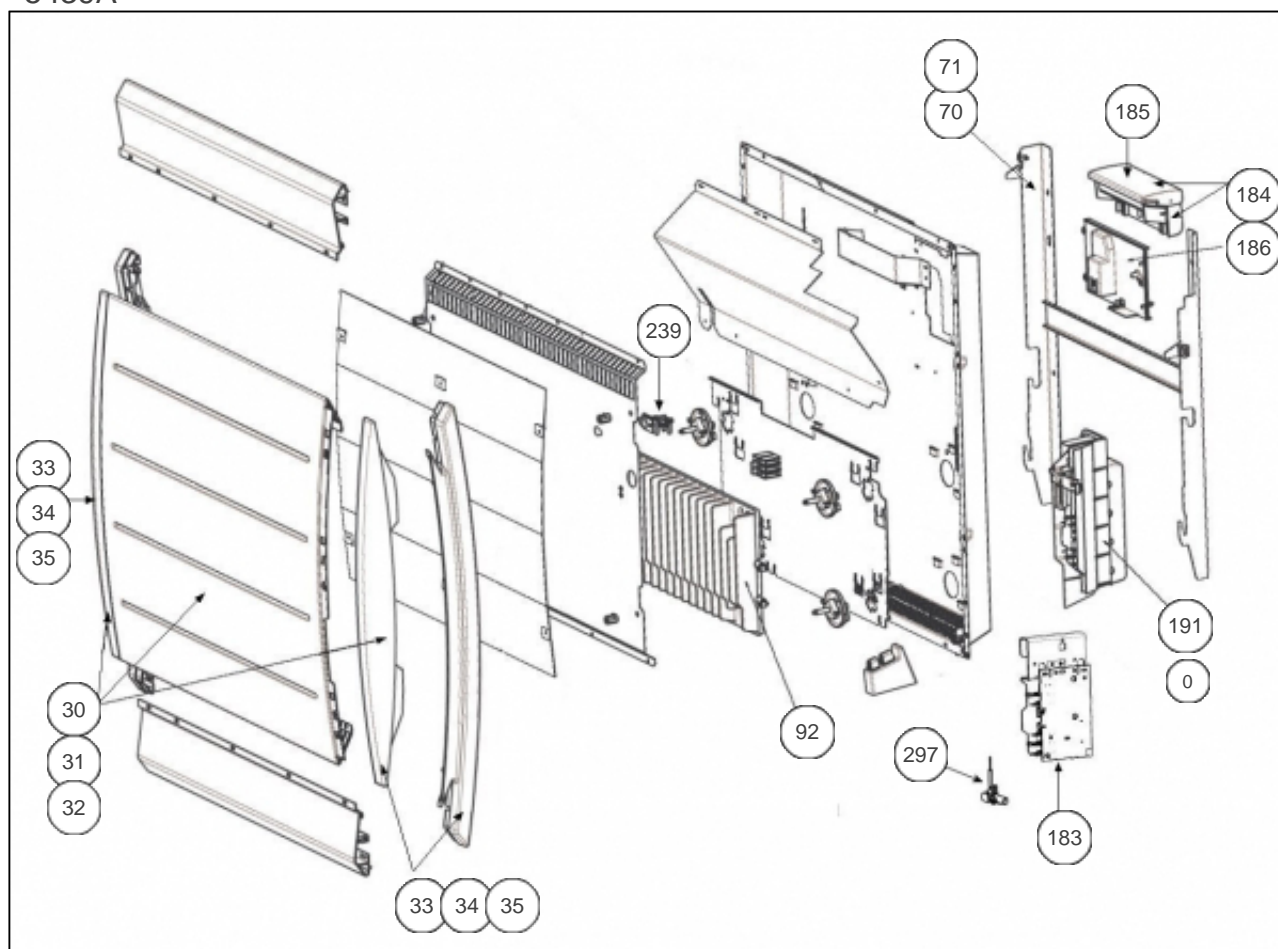

Atlantic Radiateurs & Eau Chaude Sanitaire

Produits

Référence	Nom	Lettre
605407	MARADJA HZ DIGITAL SABLE 0750W	A

Constructeur No 542

Paramètres

Référence	Puissance(W)	Tension (V)	Capacité/Largeur	Lettre
605407	750	230	491	A

5439A

Références

Repère	Libellé	A
0	FAISCEAU ELECTRIQUE R4GD 750 A 1250W	081104
30	FACADE BLANCHE R4GD 750W + ENJOLIVEURS	097411
31	FACADE BEIGE R4GD 750W + ENJOLIVEURS	097416
33	ENJOLIVEUR BLANC (R4G)	093035
34	ENJOLIVEUR BEIGE (R4G)	093037
70	SUPPORT MURAL RAY. H 1250/1500W	098218
71	SUPPORT MURAL RMG2 / R4GD 750W BEIGE	098260
92	CORPS DE CHAUFFE FONTE 750W + SUPPORTS	086161
183	CARTE DE PUISSANCE R4GD 750 / 1250W	087137
184	BOITIER DE COMMANDE R4GD ATL	087136
185	VOLET BOITIER THERMOSTAT DIGITAL (PACK4)	091093
186	SUPPORT INTERFACE	091087
191	BOITIER PLASTIQUE SEUL CARTE PUISSANCE	091092
239	LIMITEUR DE TEMPERATURE 102 DEG	085050
297	SONDE THERMOSTAT	081100