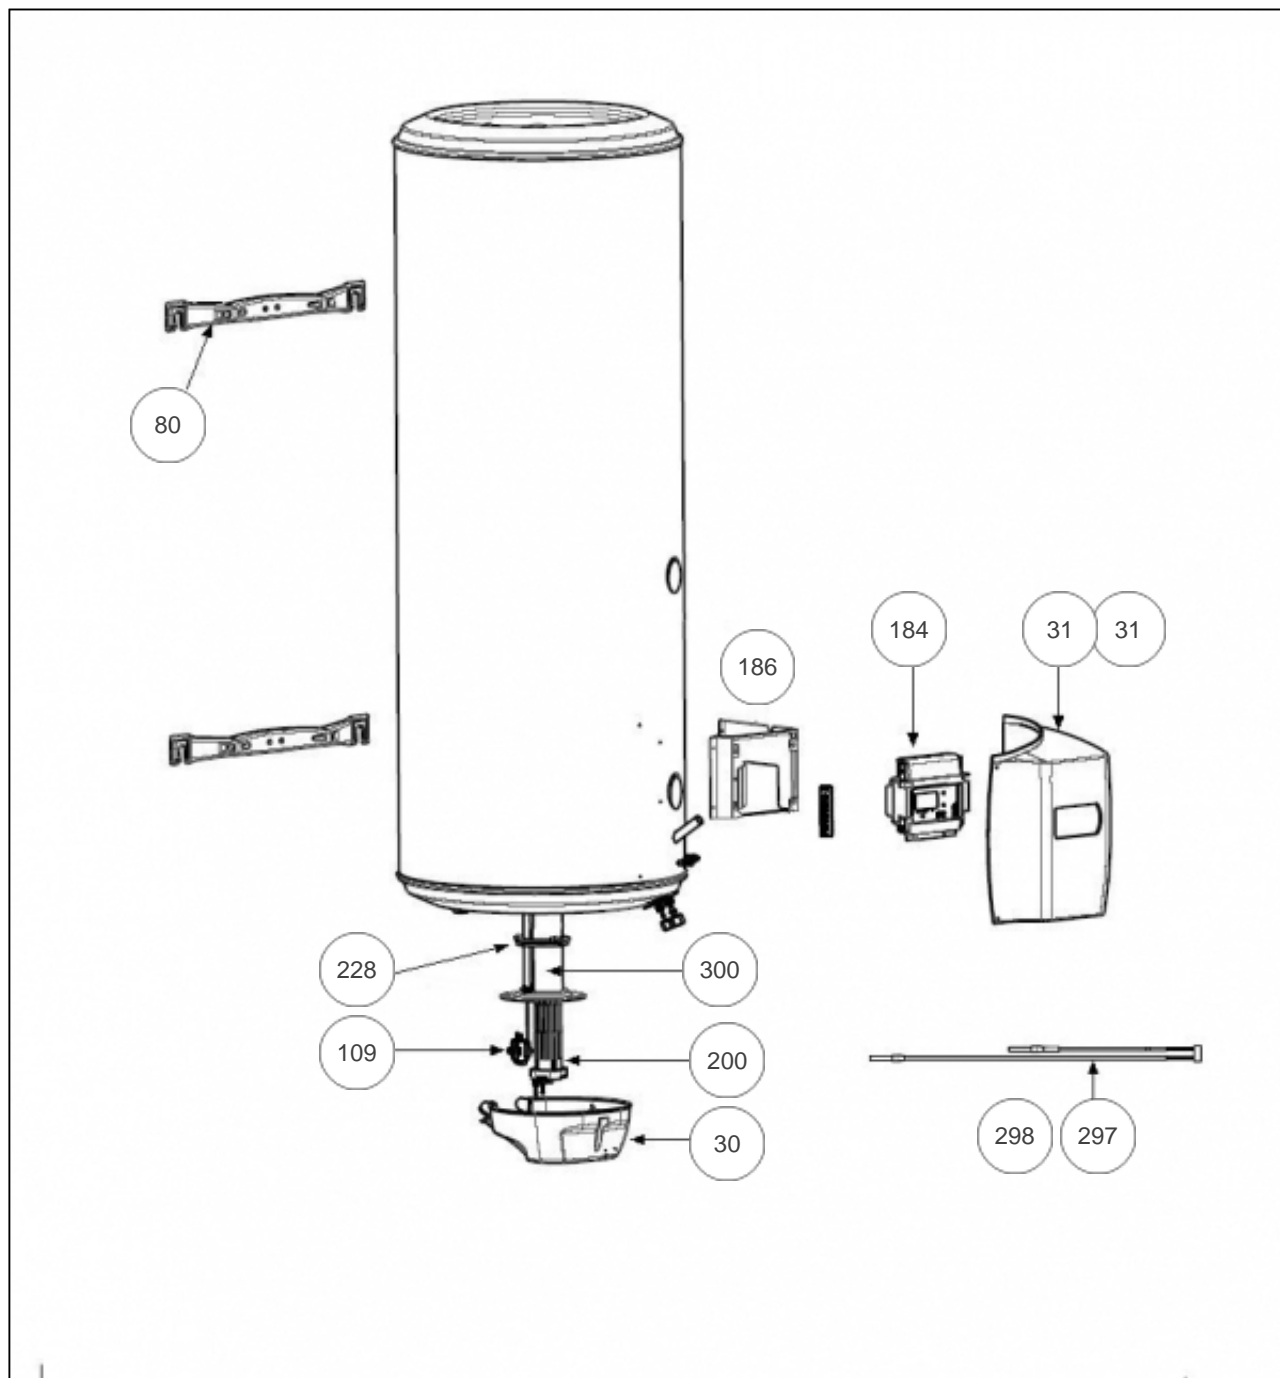


Atlantic Radiateurs & Eau Chaude Sanitaire

Produits

Référence	Nom	Lettre
232505	ODYSSEE SPLIT VM 200L	A

Basculement en anode hybride à partir du numéro de série 1214A0116

Paramètres

Référence	Capacité/Largeur	Tension (V)	Puissance(W)	Lettre
232505	200	230	1800	A

Références

Repère	Libellé	A
30	CAPOT ELECTRIQUE (BLANC)	022389
31	CAPOT DE FACADE (SPLIT VM ATLANTIC) <i>avant/before 14.10</i>	022488
31	CAPOT DE FACADE (SPLIT 2 VM ATLANTIC) <i>depuis/since 14.10</i>	022585
80	ETRIER D'ACCROCHAGE	022308
109	SECURITE MECA 90DEG SBLC0049 + BARRETTES	030264
184	BOITIER ELECT. DE REGULATION (SPLIT)	070320
186	BORNIER ELECTRIQUE + FILERIE SPLIT 200L	026128
200	RESISTANCE STEATITE 1800W MONO	099024
228	JOINT A LEVRE D.82MM	099060
297	FAISCEAU DE SONDAS (SPLIT 200-300L)	026130
298	CAPUCHON DE SONDE	026127
300	CORPS DE CHAUFFE ACI HYBRIDE VM 1800W	030143