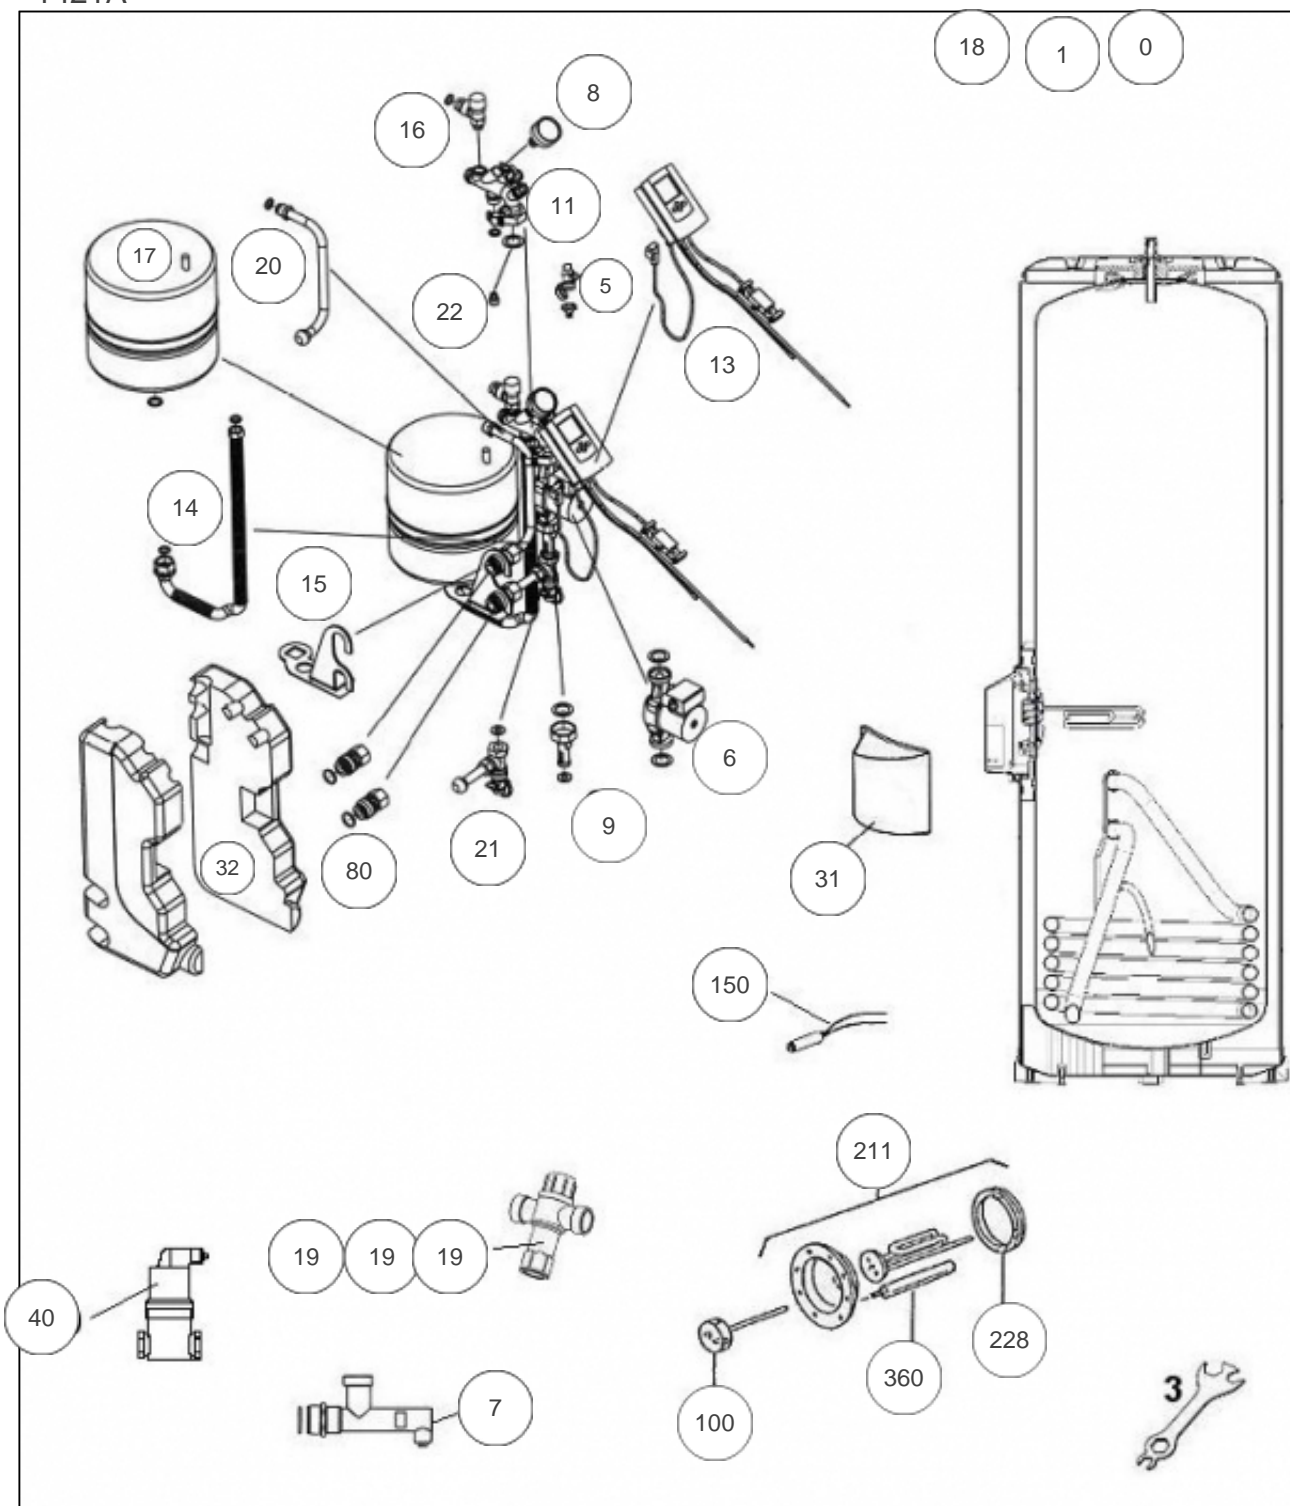

Atlantic Radiateurs & Eau Chaude Sanitaire

Produits

Référence	Nom	Lettre
250400	PACK BALLON CESI MG EC 400	B

Constructeur No 1523/416

Paramètres

Référence	Puissance(W)	Tension (V)	Capacité/Largeur	Couleur	Lettre
250400	2500	230	400		B

1421A

Références

Repère	Libellé	B
0	POCHETTE DE JOINTS STATION SOLAIRE MG	029244
1	SONDE PT1000 LG 1,5M (CAPTEUR)	029216
5	CLAPET ENTREE ET SORTIE VANNE 1/2	029213
6	CIRCULATEUR	029203
7	PURGEUR CAPTEUR	029230
8	MANOMETRE + JOINTS CUIVRE	029215
9	DEBIMETRE	029204
11	RETOUR CAPTEUR SUPERIEUR	029227
13	BOITIER DE REGULATION + SONDES (SOL.V1)	029248
14	FLEXIBLE	029226
15	SUPPORT VASE D'EXPANSION	029225
16	SOUPAPE DE SECURITE	029214
17	VASE D'EXPANSION	029217
18	GLYCOL (-30C) EN BIDON DE 10L	029219
19	MITIGEUR THERMOSTATIQUE RELIANCE 1M-3/4F <i>avant/before 0802</i> <i>Pièce remplacé par 029233.</i>	029080
19	MITIGEUR THERMOSTATIQUE ESBE 3/4M <i>depuis/since 0802 avant/before 0813</i> <i>Pièce remplacé par 029233.</i>	029115
19	MITIGEUR THERMOSTATIQUE RELIANCE 3/4M <i>depuis/since 0813</i>	029233
20	CANNE DEPART CAPTEUR	029228
21	RETOUR CAPTEUR INFERIEUR	029223
22	CLAPET ANTI RETOUR	029229
31	CAPOT ELECTRIQUE	022391
32	ENS. COQUE ISOLANTE	022411
40	DEBULLEUR STATION SOLAIRE	029232
80	ADAPTATEURS BALLON / STATION	029224
100	THERMOSTAT DE REGULATION EMBROCH. 270	399272
150	VOYANT	021100
211	ENS. EL. BLINDE 2500W MONO + JT + ANODE	029247
228	JOINT A LEVRE	399062
360	ANODE	399204