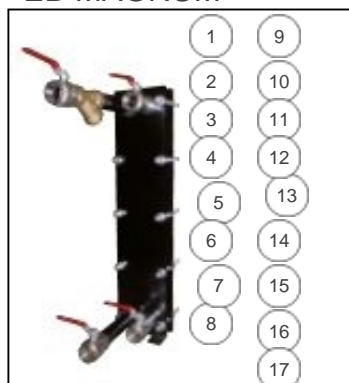

atlantic Pompes à Chaleur et Chaudières

Produits

Référence	Nom	Lettre
570619	ECHANGEUR DE BARRAGE ATGC8 4H6N22	D

Paramètres

Référence	Puissance(W)	Lettre
570619	16 190	D

EB MAGNUM

Références

Repère	Libellé	D
1	FILTRE LAITON TAMIS INOX 33/42	600447
2	GUIDE POUR RUBIS15X220	600738
3	BOISSEAU SPHERIQUE FF 33/42	600701
4	BOISSEAU SPHERIQUE MF 33/42	600297
5	CONNEXIONS INOX POUR GLD-008/GCP-012	601252
6	PLAQUE GLD-008-H-4-14401-NBR(P) AVANT	600912
7	PLAQUE GLD-008-H-4-14401-NBR(P) ARRIERE	600913
8	PLAQUE GLD-008-H-4-14401-NBR(P) INT DR	600914
9	PLAQUE GLD-008-H-4-14401-NBR(P) INT GA	600915
10	JOINT DE PLAQUE GLD-008 NBR(P) AVANT	600756
11	JOINT DE PLAQUE GLD-008 NBR(P) ARRIERE	600757
12	JOINT DE PLAQUE GLD-008 NBR(P) INT DR	600758
13	JOINT DE PLAQUE GLD-008 NBR(P) INT GA	600759
14	ECROU M12 ZINGUE ACIER 8.8	600740
15	RONDELLE 12	600739
16	TIGE FILETEE D12 L.220 ACIER ZINGUE BLAN	600657
17	VIS 8X30	600741