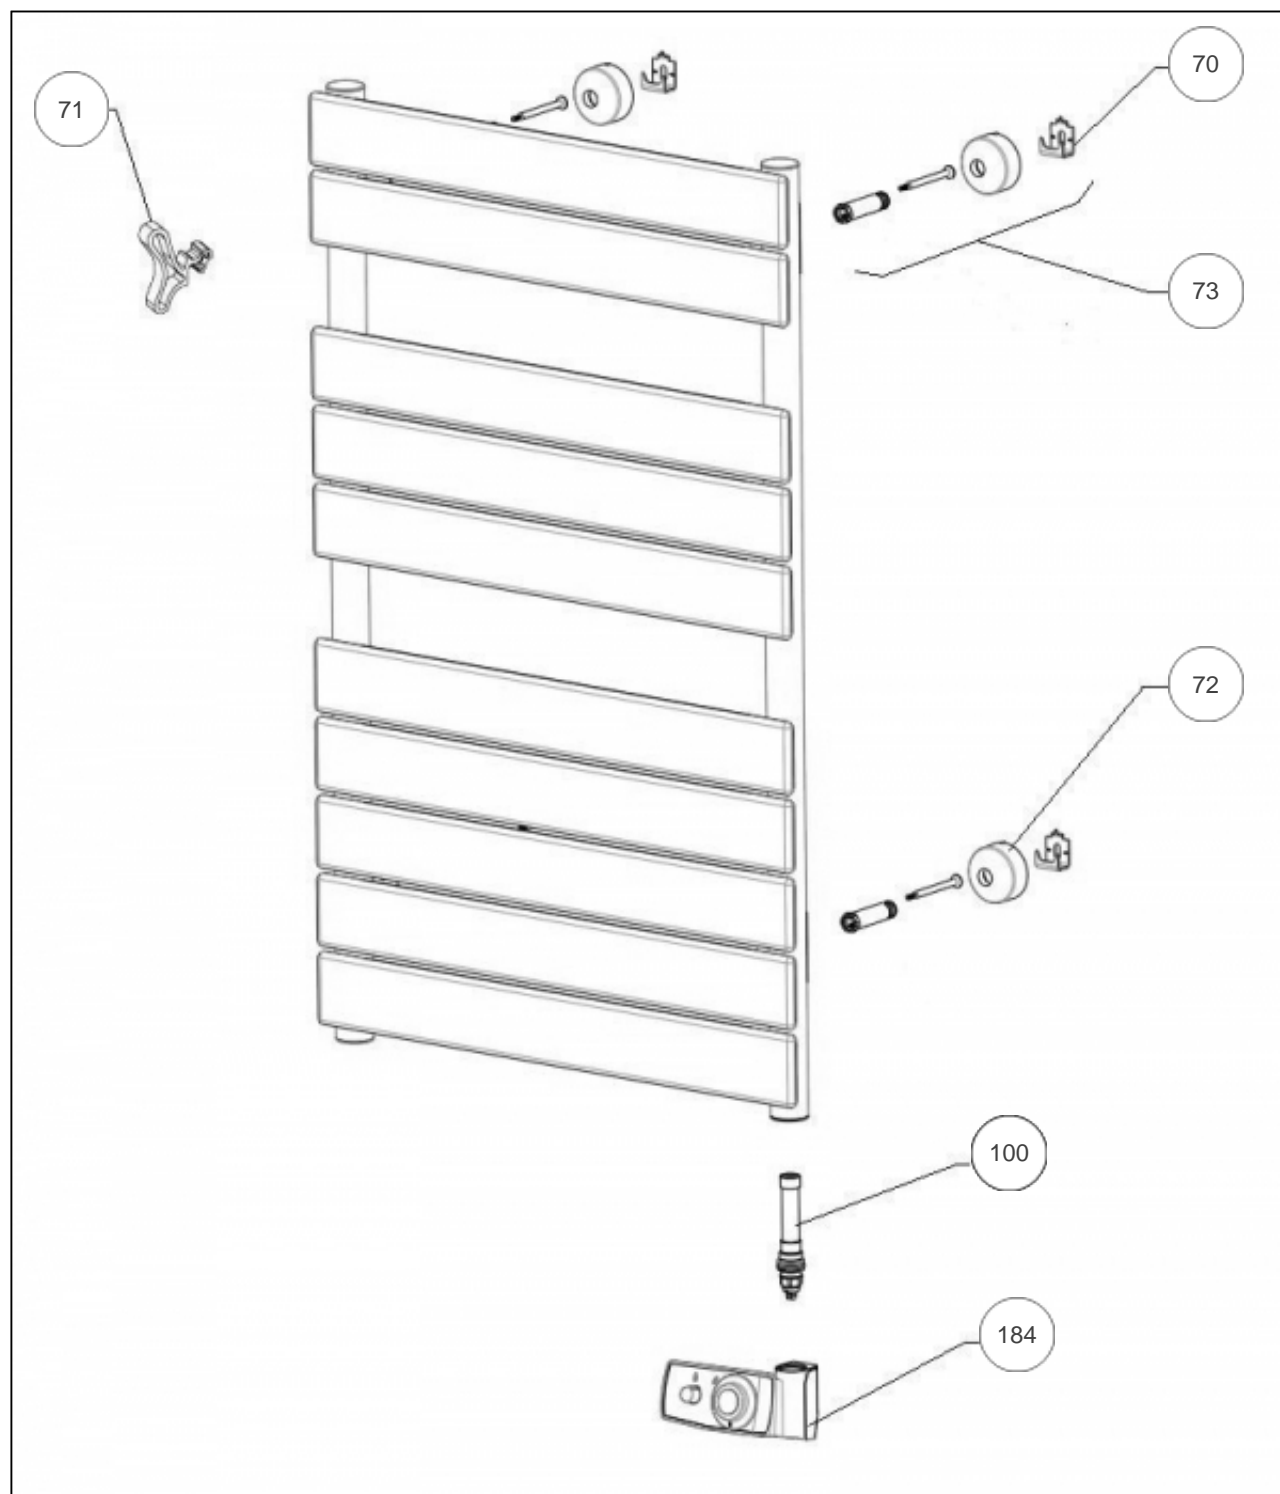

Atlantic Radiateurs & Eau Chaude Sanitaire

Produits

Référence	Nom	Lettre
861907	RSS ADELIS INITIAL 0750W BLC	B

Paramètres

Référence	Puissance(W)	Lettre
861907	750	B

Références

Repère	Libellé	B
70	FIXATIONS MURALES (CROCHETS, VIS)	098106
71	KIT PATERES X2 BLANC SATIN	094033
72	CACHE FIXATION MURALE X4 BLC	899806
73	KIT FIXATIONS +CACHES +ENTRETOISES X4	098510
100	RESISTANCE 750W + JOINT	086398
184	BOITIER THERMOSTAT CPT ATLANTIC	087898