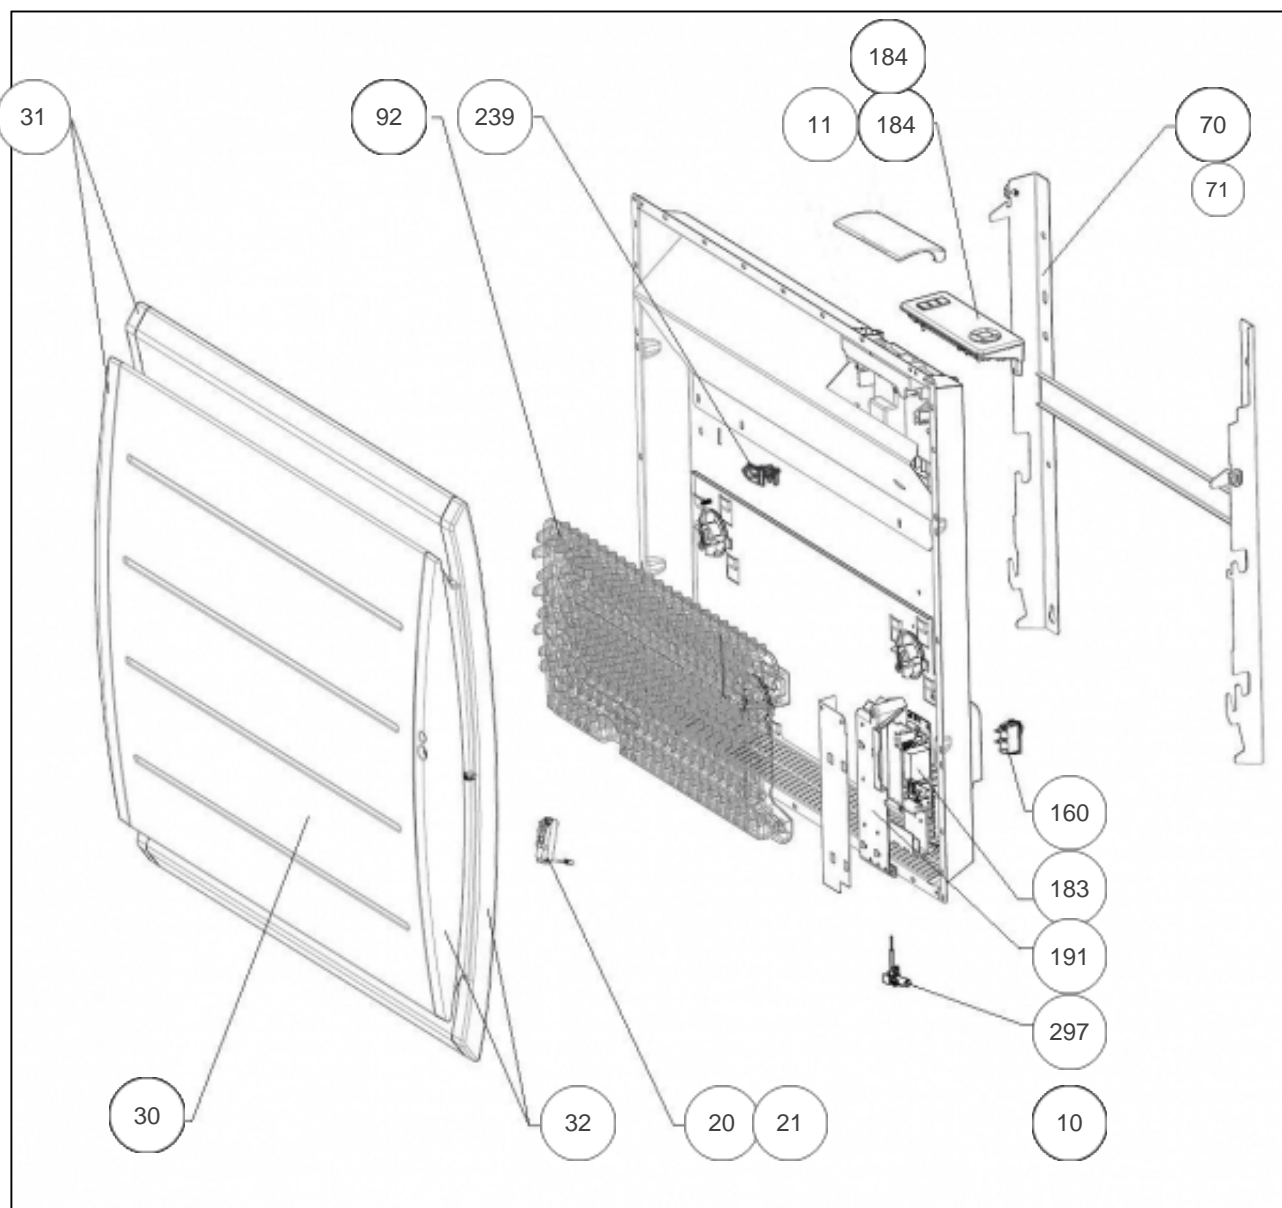

### Produits

---

Référence	Nom	Lettre
507344	MARADJA PI CONNECTE H 1250W GRIS	C

## Références

Repère	Libellé	C
10	FAISCEAU ELECTRIQUE IR4GHD 1000/1250W	082261
11	LIAISON ELECTRIQUE IHM	082267
20	BOITIER + CELLULE (DAP 0)	087180
21	CABLE BOITIER DIGIT. / CELLULE	083332
30	FACADE MARADJA H 1250W GRIS	097726
31	PLASTRON GAUCHE GRIS	093177
32	PLASTRON DROIT GRIS	093176
70	SUPPORT MURAL GRIS H 1000W	098426
71	VERROU NOIR POUR SUPPORT MURAL	098451
92	CORPS DE CHAUFFE FONTE 970W + SUPPORTS (COEF.1)	086341
160	INTERRUPTEUR + CORDON ALIM NOIR	082395
183	CARTE DE PUISSANCE U0-53-2703 <i>Si avant-before 17.27, remplacer boitier de commande (version depuis-since 17.27) et écran 091897</i>	087374
184	BOITIER COMMANDE DIGITAL I2G PROG179 <i>avant-before 17.27</i>	088230
184	BOITIER COMMANDE DIGIT I2G GRIS PROG179 <i>depuis-since 17.27</i>	088451
191	BOITIER DE PUISS. SANS CARTE + COUV NOIR	091435
239	LIMITEUR DE TEMPERATURE 105 DEGRES	699924
297	SONDE THERMOSTAT LG240MM	083055
298	ECRAN DE SONDE <i>depuis-since 17.27</i>	091897