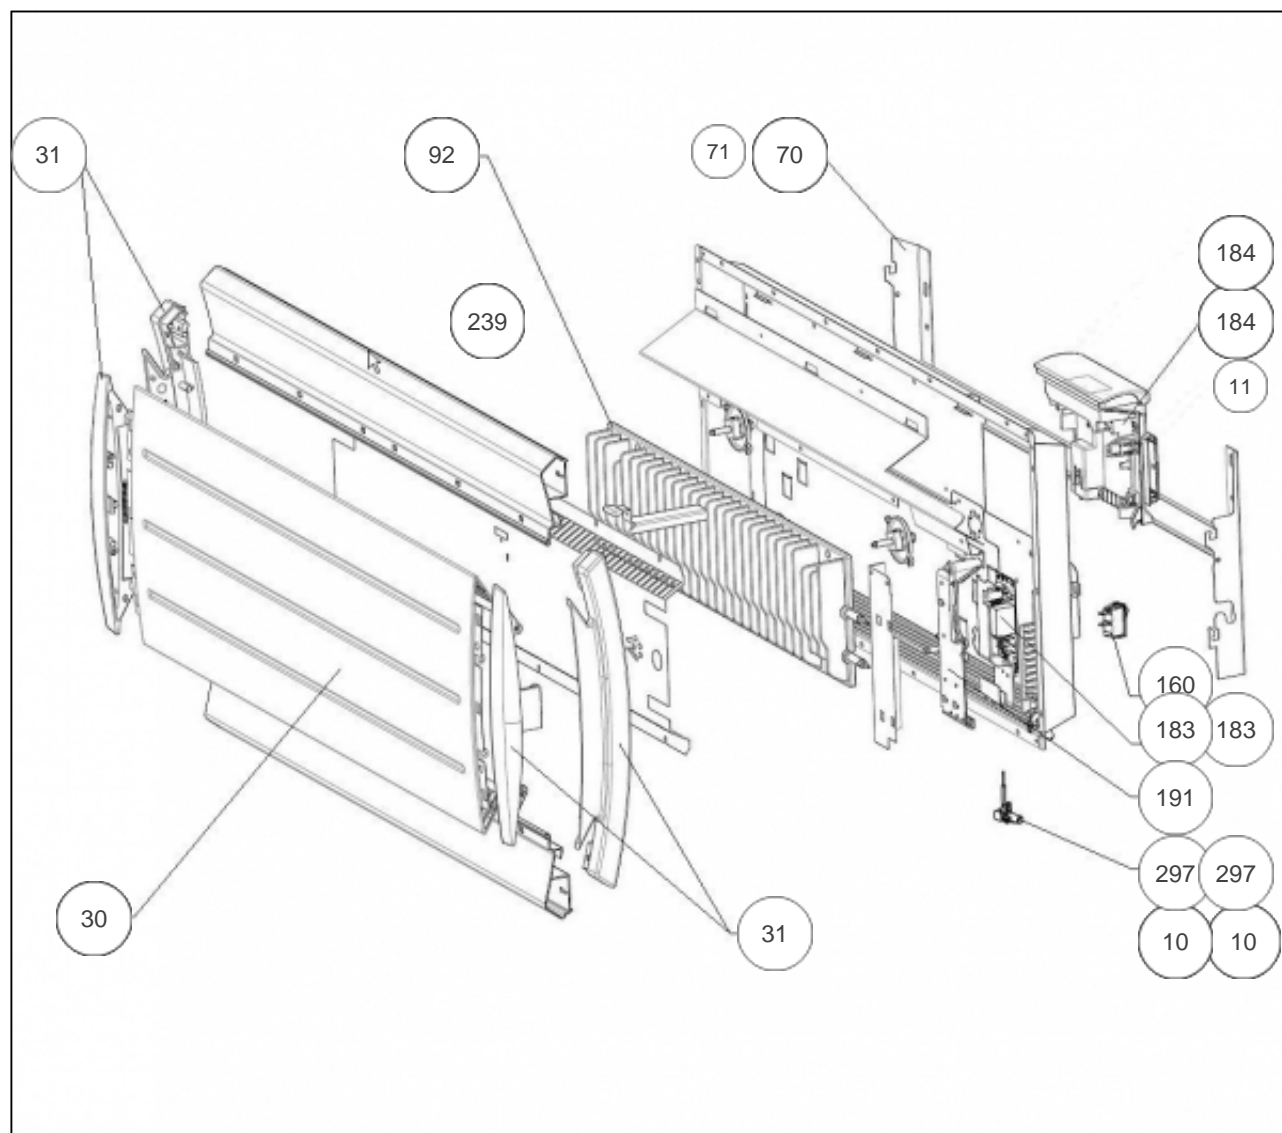

Atlantic Radiateurs & Eau Chaude Sanitaire

Produits

Référence	Nom	Lettre
500144	MARADJA BAS 0750W GRIS	A

Références

Repère	Libellé	A
10	ENS. FILERIES R4G BAS BIS 750-1000W <i>avant/before 17.39</i>	083050
10	FAISCEAU DE PUISSANCE 750/1000W <i>depuis/since 17.39</i>	083336
11	CABLE BOITIER DIGIT. / CELLULE <i>depuis/since 17.39</i>	083334
30	FACADE MARADJA B 750W GRIS	097738
31	PLASTRON GRIS AVANT ET ARRIERE	093181
70	SUPPORT MURAL GRIS B 750W	098467
71	VERROU NOIR POUR SUPPORT MURAL	098451
92	CORPS DE CHAUFFE FONTE 622W + SUPPORTS (COEF.1)	086344
160	INTERRUPTEUR ET CORDON ALIM 3X1,5 1200MM	082192
183	CARTE DE PUISSANCE U0-54-6549 <i>avant/before 17.39</i>	087375
183	CARTE DE PUISSANCE U0-53-2703 <i>depuis/since 17.39</i>	087374
184	BOITIER COMMANDE DIGITAL I2G PROG210 <i>avant/before 17.39</i>	088242
184	BOITIER COMMANDE DIGIT I2G GRIS PROG195 <i>depuis/since 17.39</i>	088316
191	BOITIER DE PUISS. SANS CARTE + COUV NOIR	091435
239	LIMITEUR DE TEMPERATURE 90 DEG	085049
297	SONDE THERMOSTAT LG 140MM <i>avant/before 17.39</i>	083042
297	SONDE THERMOSTAT LG240MM <i>depuis/since 17.39</i>	083055