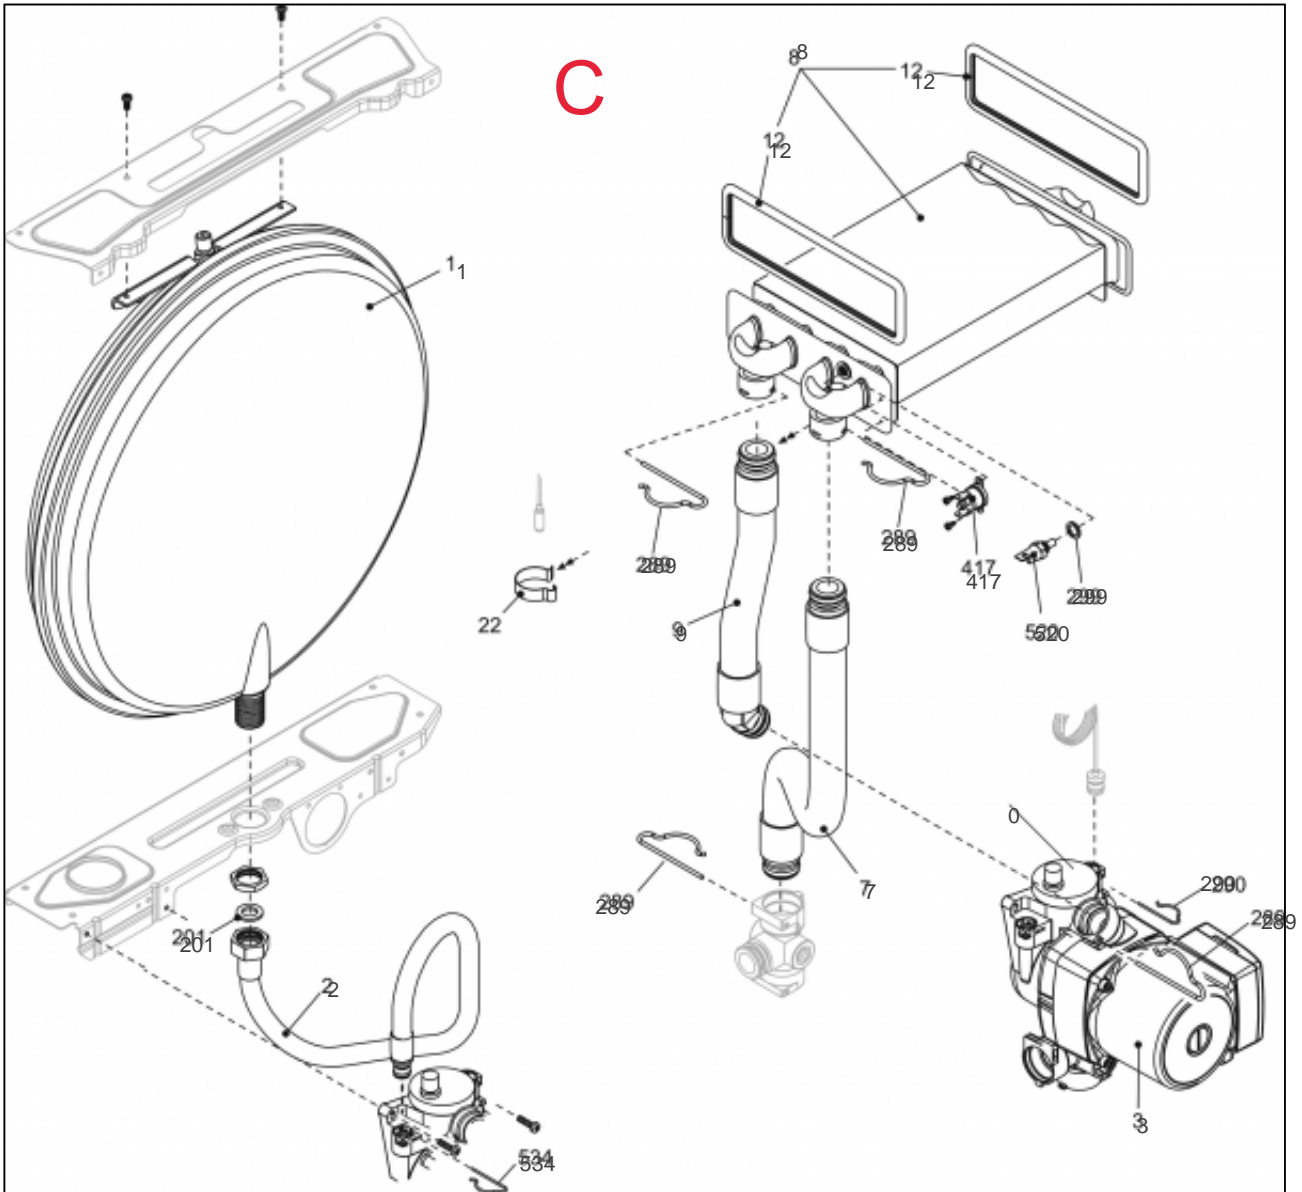

atlantic Pompes à Chaleur et Chaudières

Produits

Référence	Nom	Lettre
021722	CIAO_4024S__021722	A

Paramètres

Référence	Couleur	Puissance(KW)	Lettre
021722	Blanc	24	A

TABLEAU + HABILLAGE

Références

Repère	Libellé	A
12	THERMOMANOMETRE	178656
18	COUVERCLE DE PROTECT	111462
19	PLATINE AL IDRA3224B	102128
20	PLATINE/PR CIAO 4000	102148
26	TABLEAU BORD CIAO	177122
27	MANETTE CHAUF/SANIT	149885
28	MANETTE SELECTEUR	149884
31	HABILLAGE COMPLET	135537
40	PORTILLON CIAO 4000	161019
226	ECROU A PINCE	122643
270	TRANSFORMATEUR ALLUMAGE	198629
300	CABLAGE ENSEMBLE BOR	109317

GRUPE HYD

Références

Repère	Libellé	A
3	PRESSOS EAU CIAO3124	159728
7	CLAPET ISOL	110111
22	SOUP SURETE IDRAE24S	174417
24	LIMIT DEB IDRA 3024S	146306
25	TUY ENT SAN CIAO3124	182597
26	DETECTEUR	119437
31	ROBINET VID IDRA3224	166707
36	TUY DEP SAN CIAO3124	182596
201	JOINT 1/2PCE IDRA	142416
288	JOINT IDRA	142667
289	CLIP F/FLEX CIAO3124	110328
290	CLIP FIXATION	110326
299	JOINT DE SONDE	142686
300	CLIP F/SOUP CIAO3124	110327
520	SONDE NTC	198733
600	CABLE ENS/HYD CIAO40	109221

ECHANGEUR

Références

Repère	Libellé	A
0	PURGEUR/DEGAZEUR	159425
1	VASE EXPANSION	188225
2	TUY FL VASE CIAO3124	183027
3	CIRCULATEUR CIAO4000	109943
7	TUYAUT FLEXIBLE DEP	183040
8	ECHANGEUR BITHERMIQU	112525
9	TUYAUTERIE FLEXIBLE	183041
12	JOINT ECHANG	142680
201	JOINT 1/2PCE IDRA	142416
289	CLIP F/FLEX CIAO3124	110328
290	CLIP FIXATION	110326
299	JOINT DE SONDE	142686
417	THERMOSTAT LIMITE	178969
520	SONDE NTC	198733
534	CLIP FIXATION CIAO40	110341