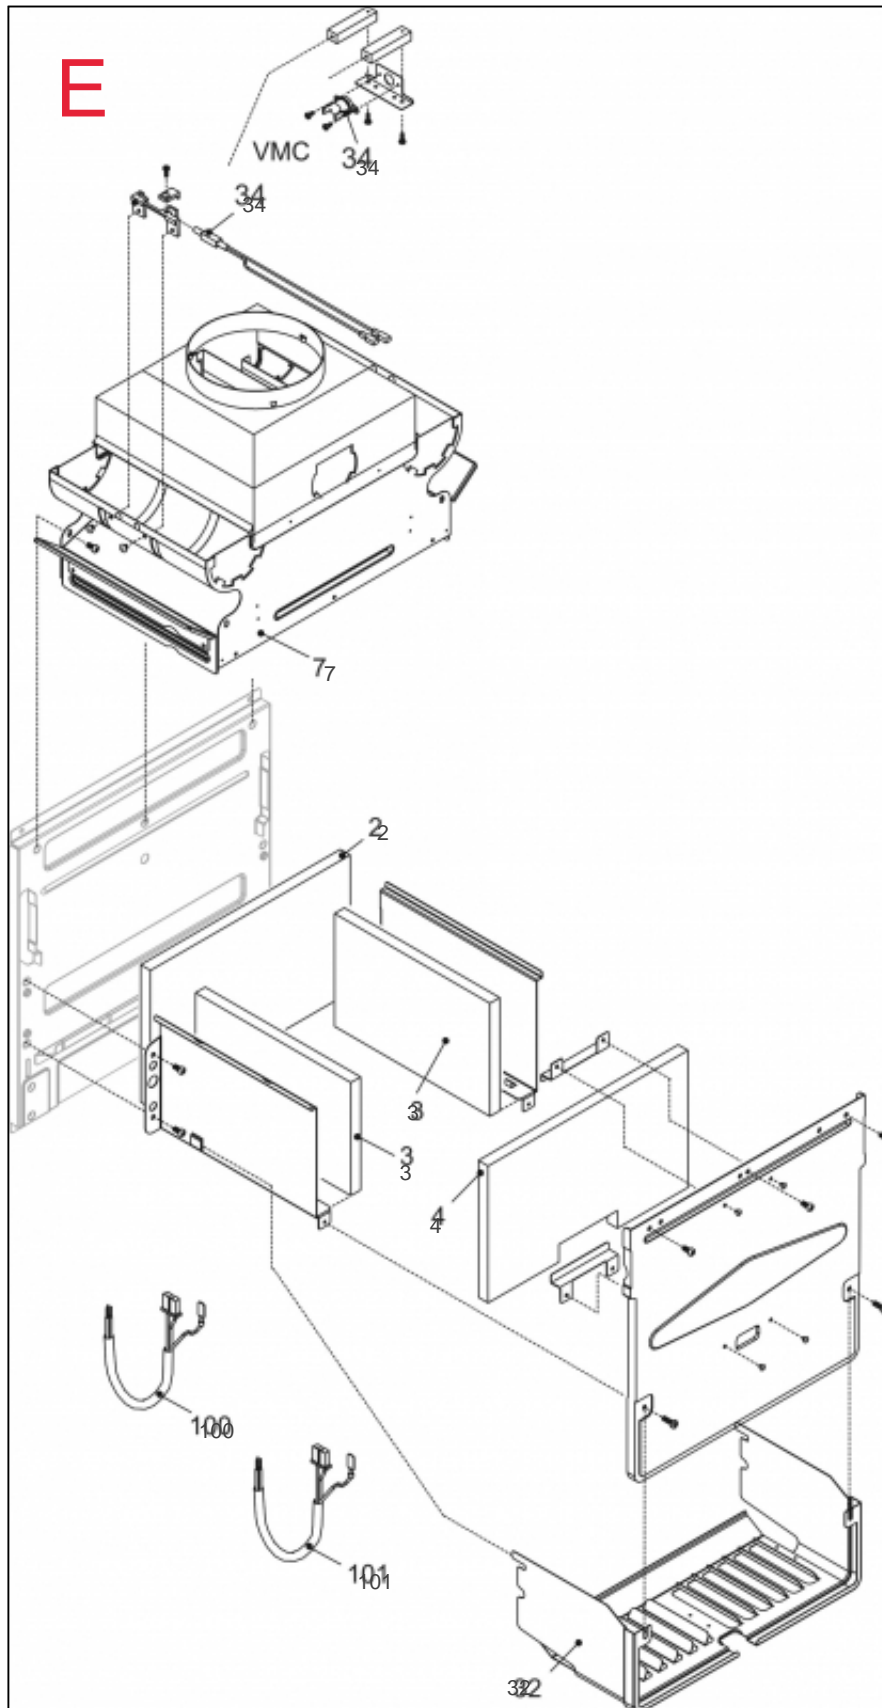

CHAMBRE COMBUSTION

Références

Repère	Libellé	A
2	PLAQ ISOL AR IDRA	157538
3	PLAQ IS LAT	157595
4	PLAQ ISOL FR IDRA	157537
7	COUPE TIRAGE ANTIREF	112920
32	DESSOUS CHAMBRE COMB	120167
34	THERMOSTAT FUMEEES	178970
100	CABLAGE ENS COMBUST	109318