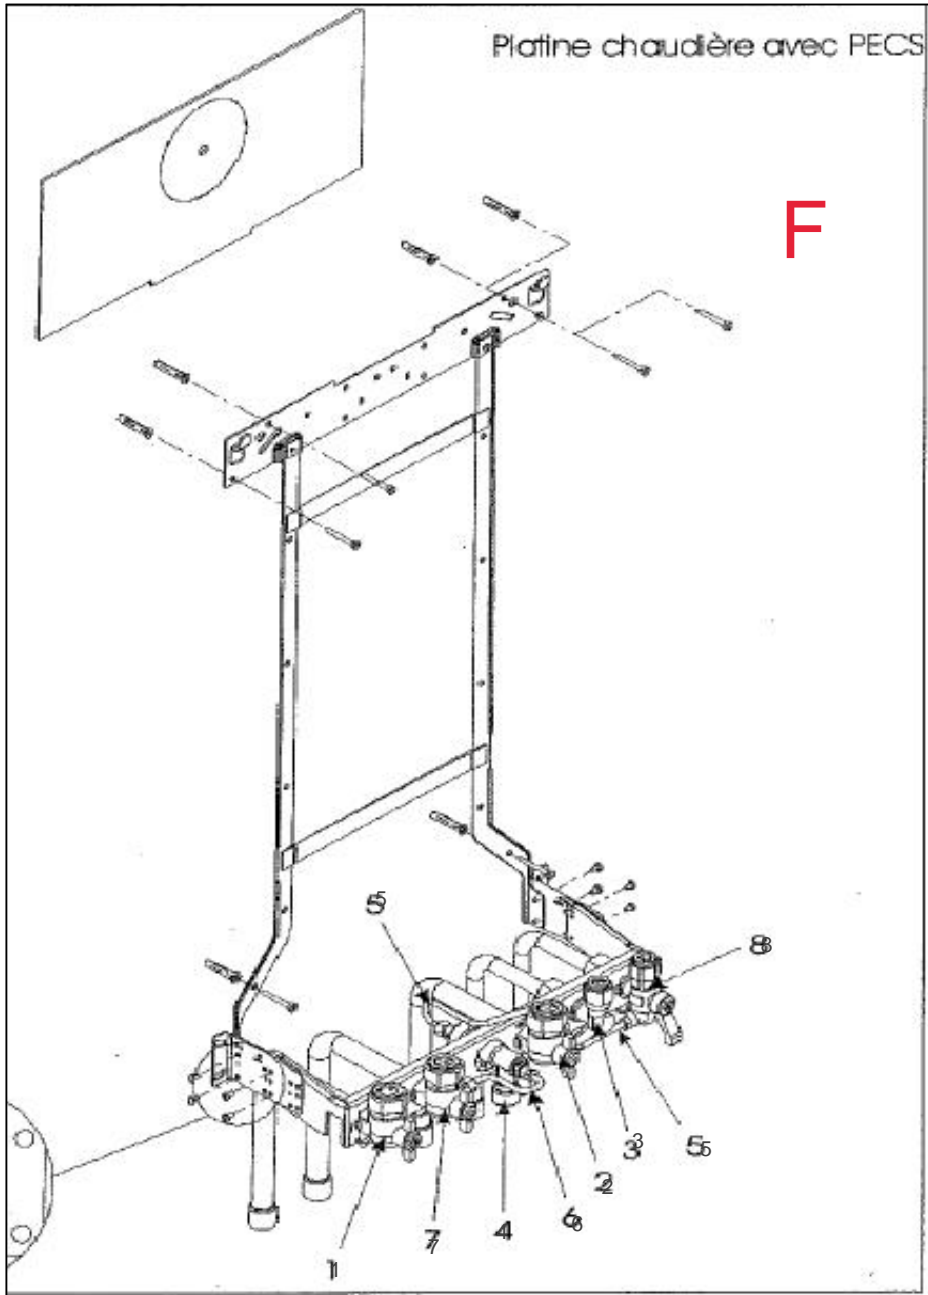

PLATINE PRE RACC

Références

Repère	Libellé	A
1	VANNE ARRET IDRA3000	188164
2	ROBINET GAZ PL3224B	188176
3	COUDE EAU/C IDRA3000	111154
4	DISCONNECT IDRA 3000	119524
5	TUYAU DISC IDRA 3000	182586
6	TUYAU DISC IDRA 3000	182587
7	VANNE ARRET IDRA3000	188165
8	ROBINET EF IDRA 3000	188167