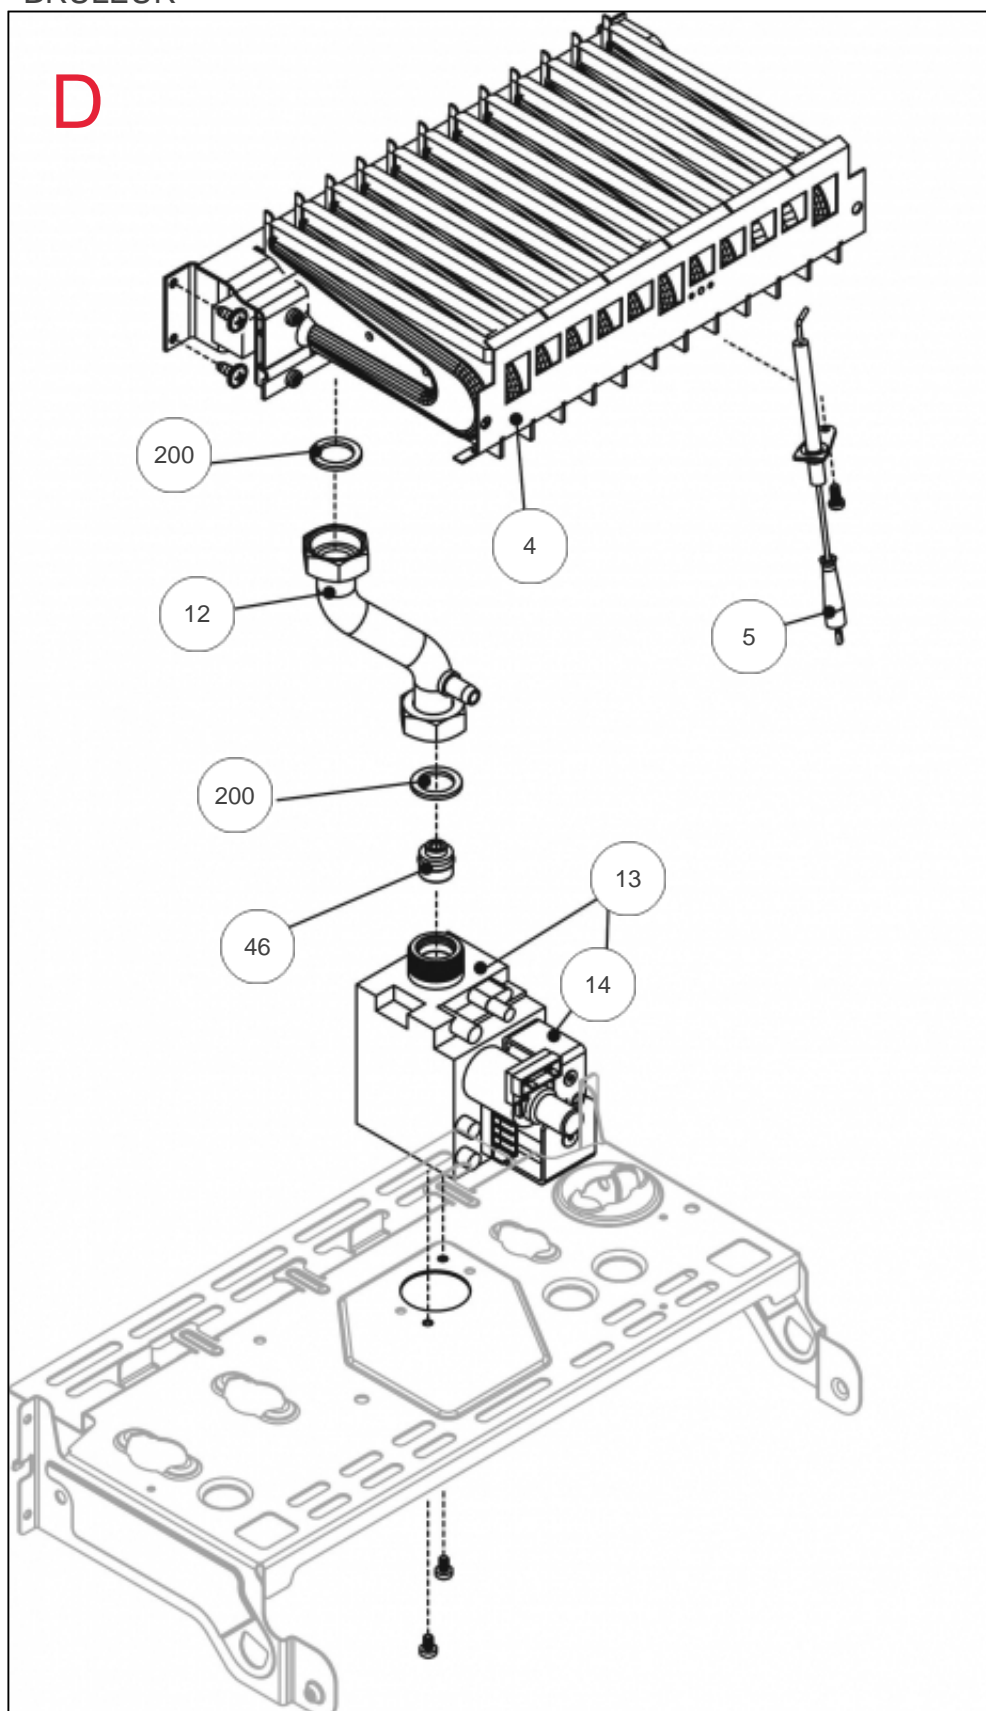

atlantic Pompes à Chaleur et Chaudières

Produits

Référence	Nom	Lettre
021722	CIAO_4024S__021722	A

Paramètres

Référence	Couleur	Puissance(KW)	Lettre
021722	Blanc	24	A

TABLEAU + HABILLAGE

Références

Repère	Libellé	A
12	THERMOMANOMETRE	178656
18	COUVERCLE DE PROTECT	111462
19	PLATINE AL IDRA3224B	102128
20	PLATINE/PR CIAO 4000	102148
26	TABLEAU BORD CIAO	177122
27	MANETTE CHAUF/SANIT	149885
28	MANETTE SELECTEUR	149884
31	HABILLAGE COMPLET	135537
40	PORTILLON CIAO 4000	161019
226	ECROU A PINCE	122643
270	TRANSFORMATEUR ALLUMAGE	198629
300	CABLAGE ENSEMBLE BOR	109317

GRUPE HYD

Références

Repère	Libellé	A
3	PRESSOS EAU CIAO3124	159728
7	CLAPET ISOL	110111
22	SOUP SURETE IDRAE24S	174417
24	LIMIT DEB IDRA 3024S	146306
25	TUY ENT SAN CIAO3124	182597
26	DETECTEUR	119437
31	ROBINET VID IDRA3224	166707
36	TUY DEP SAN CIAO3124	182596
201	JOINT 1/2PCE IDRA	142416
288	JOINT IDRA	142667
289	CLIP F/FLEX CIAO3124	110328
290	CLIP FIXATION	110326
299	JOINT DE SONDE	142686
300	CLIP F/SOUP CIAO3124	110327
520	SONDE NTC	198733
600	CABLE ENS/HYD CIAO40	109221

ECHANGEUR

Références

Repère	Libellé	A
0	PURGEUR/DEGAZEUR	159425
1	VASE EXPANSION	188225
2	TUY FL VASE CIAO3124	183027
3	CIRCULATEUR CIAO4000	109943
7	TUYAUT FLEXIBLE DEP	183040
8	ECHANGEUR BITHERMIQU	112525
9	TUYAUTERIE FLEXIBLE	183041
12	JOINT ECHANG	142680
201	JOINT 1/2PCE IDRA	142416
289	CLIP F/FLEX CIAO3124	110328
290	CLIP FIXATION	110326
299	JOINT DE SONDE	142686
417	THERMOSTAT LIMITE	178969
520	SONDE NTC	198733
534	CLIP FIXATION CIAO40	110341

BRULEUR

Références

Repère	Libellé	A
4	BRULEUR COMPLET GN	105937
5	ELECTRODE	124386
12	TUYAUTERIE GAZ	183033
13	VANNE GAZ IDRA3000	188163
14	BOBINE VAN SIT SIGMA	106124
46	DIAPHRAGME	120056
200	JOINT 3/4PCE IDRA	142414