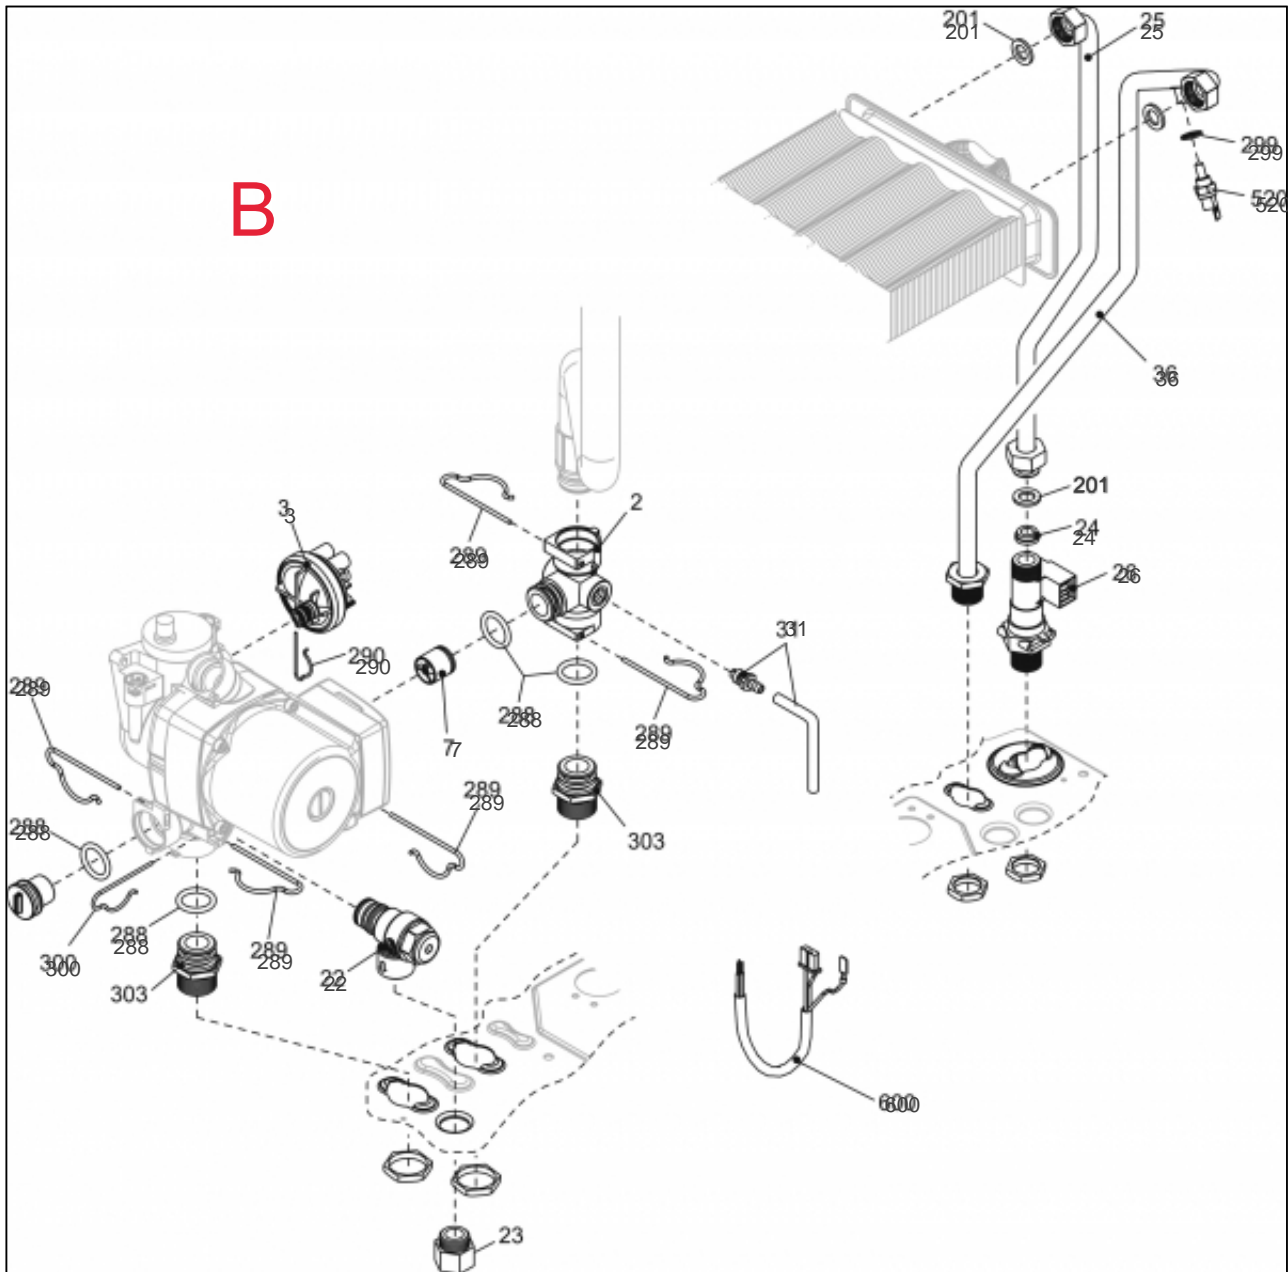

atlantic Pompes à Chaleur et Chaudières

Produits

Référence	Nom	Lettre
021722	CIAO_4024S__021722	A

Paramètres

Référence	Couleur	Puissance(KW)	Lettre
021722	Blanc	24	A

TABLEAU + HABILLAGE

Références

Repère	Libellé	A
12	THERMOMANOMETRE	178656
18	COUVERCLE DE PROTECT	111462
19	PLATINE AL IDRA3224B	102128
20	PLATINE/PR CIAO 4000	102148
26	TABLEAU BORD CIAO	177122
27	MANETTE CHAUF/SANIT	149885
28	MANETTE SELECTEUR	149884
31	HABILLAGE COMPLET	135537
40	PORTILLON CIAO 4000	161019
226	ECROU A PINCE	122643
270	TRANSFORMATEUR ALLUMAGE	198629
300	CABLAGE ENSEMBLE BOR	109317

GRUPE HYD

Références

Repère	Libellé	A
3	PRESSOS EAU CIAO3124	159728
7	CLAPET ISOL	110111
22	SOUP SURETE IDRAE24S	174417
24	LIMIT DEB IDRA 3024S	146306
25	TUY ENT SAN CIAO3124	182597
26	DETECTEUR	119437
31	ROBINET VID IDRA3224	166707
36	TUY DEP SAN CIAO3124	182596
201	JOINT 1/2PCE IDRA	142416
288	JOINT IDRA	142667
289	CLIP F/FLEX CIAO3124	110328
290	CLIP FIXATION	110326
299	JOINT DE SONDE	142686
300	CLIP F/SOUP CIAO3124	110327
520	SONDE NTC	198733
600	CABLE ENS/HYD CIAO40	109221

ECHANGEUR

Références

Repère	Libellé	A
0	PURGEUR/DEGAZEUR	159425
1	VASE EXPANSION	188225
2	TUY FL VASE CIAO3124	183027
3	CIRCULATEUR CIAO4000	109943
7	TUYAUT FLEXIBLE DEP	183040
8	ECHANGEUR BITHERMIQU	112525
9	TUYAUTERIE FLEXIBLE	183041
12	JOINT ECHANG	142680
201	JOINT 1/2PCE IDRA	142416
289	CLIP F/FLEX CIAO3124	110328
290	CLIP FIXATION	110326
299	JOINT DE SONDE	142686
417	THERMOSTAT LIMITE	178969
520	SONDE NTC	198733
534	CLIP FIXATION CIAO40	110341

BRULEUR

Références

Repère	Libellé	A
4	BRULEUR COMPLET GN	105937
5	ELECTRODE	124386
12	TUYAUTERIE GAZ	183033
13	VANNE GAZ IDRA3000	188163
14	BOBINE VAN SIT SIGMA	106124
46	DIAPHRAGME	120056
200	JOINT 3/4PCE IDRA	142414