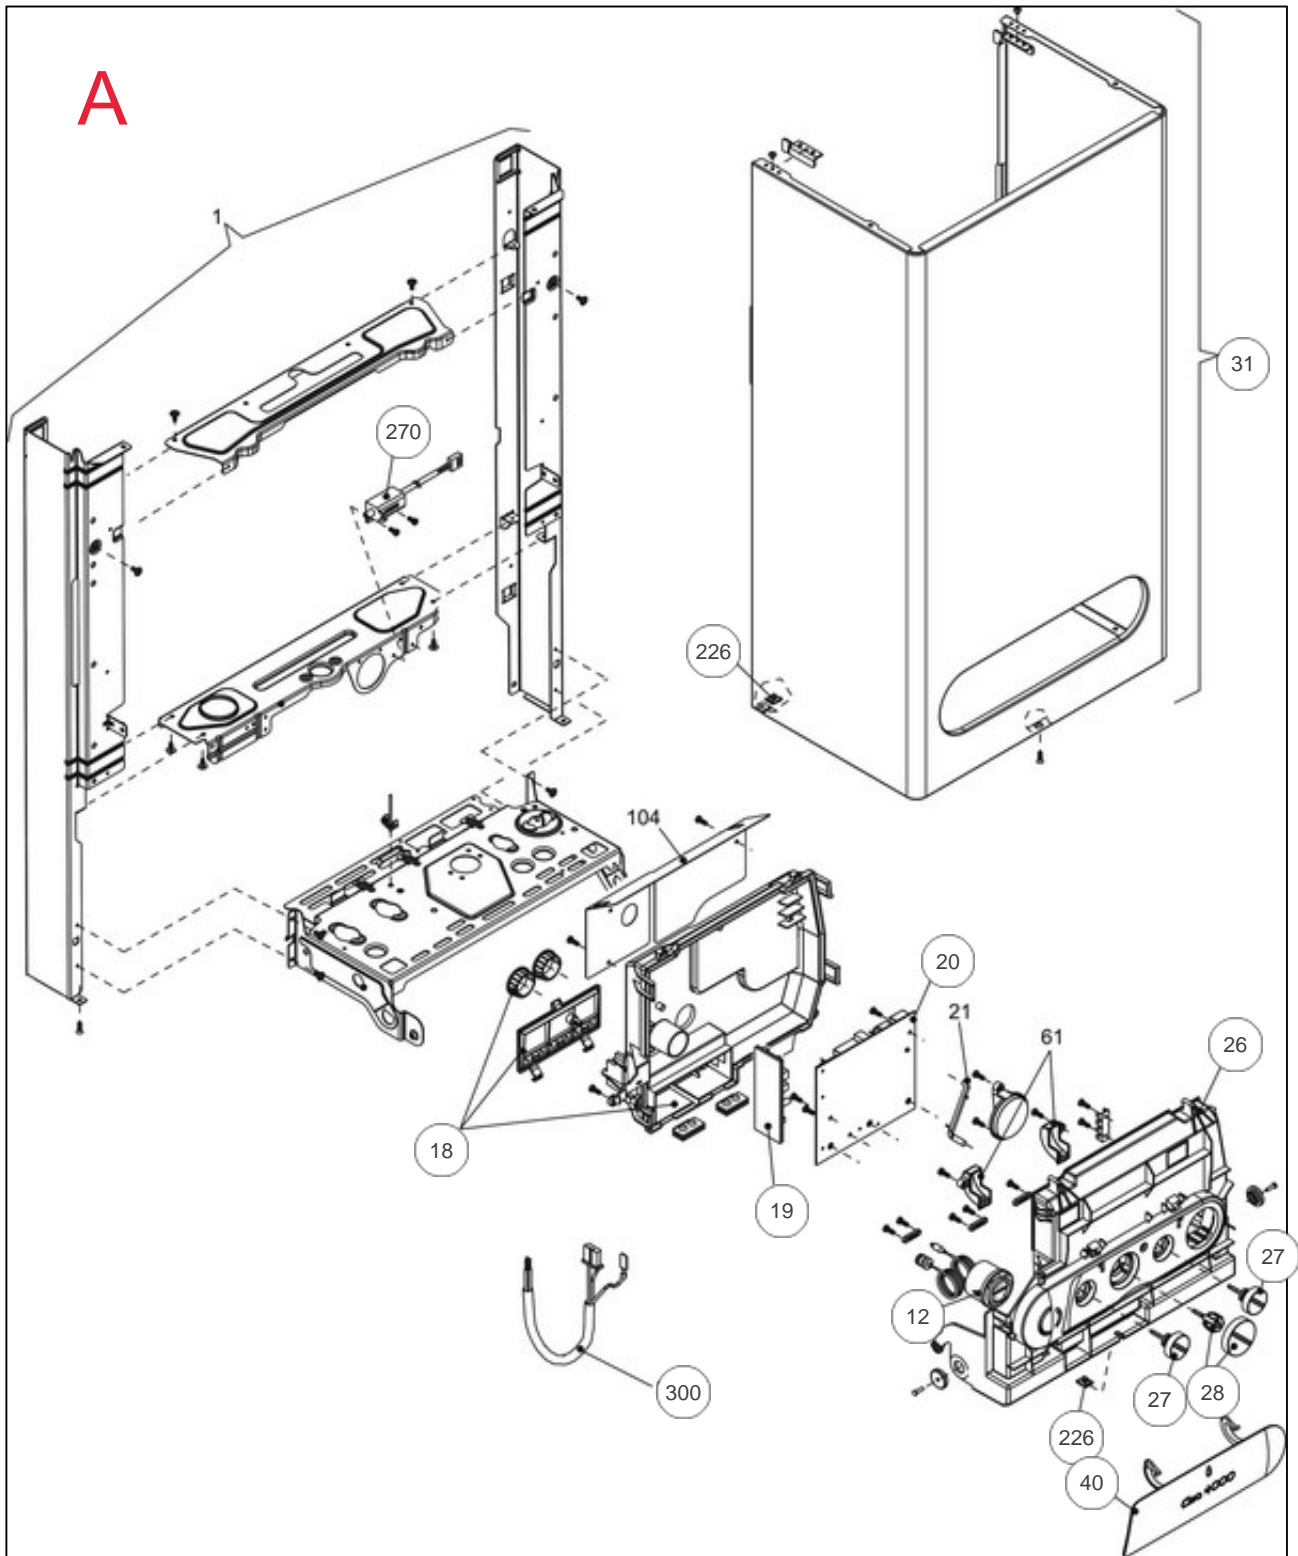

atlantic Pompes à Chaleur et Chaudières

Produits

Référence	Nom	Lettre
021722	CIAO_4024S__021722	A

Paramètres

Référence	Couleur	Puissance(KW)	Lettre
021722	Blanc	24	A

TABLEAU + HABILLAGE

Références

Repère	Libellé	A
12	THERMOMANOMETRE	178656
18	COUVERCLE DE PROTECT	111462
19	PLATINE AL IDRA3224B	102128
20	PLATINE/PR CIAO 4000	102148
26	TABLEAU BORD CIAO	177122
27	MANETTE CHAUF/SANIT	149885
28	MANETTE SELECTEUR	149884
31	HABILLAGE COMPLET	135537
40	PORTILLON CIAO 4000	161019
226	ECROU A PINCE	122643
270	TRANSFORMATEUR ALLUMAGE	198629
300	CABLAGE ENSEMBLE BOR	109317

GRUPE HYD

Références

Repère	Libellé	A
3	PRESSOS EAU CIAO3124	159728
7	CLAPET ISOL	110111
22	SOUP SURETE IDRAE24S	174417
24	LIMIT DEB IDRA 3024S	146306
25	TUY ENT SAN CIAO3124	182597
26	DETECTEUR	119437
31	ROBINET VID IDRA3224	166707
36	TUY DEP SAN CIAO3124	182596
201	JOINT 1/2PCE IDRA	142416
288	JOINT IDRA	142667
289	CLIP F/FLEX CIAO3124	110328
290	CLIP FIXATION	110326
299	JOINT DE SONDE	142686
300	CLIP F/SOUP CIAO3124	110327
520	SONDE NTC	198733
600	CABLE ENS/HYD CIAO40	109221

ECHANGEUR

Références

Repère	Libellé	A
0	PURGEUR/DEGAZEUR	159425
1	VASE EXPANSION	188225
2	TUY FL VASE CIAO3124	183027
3	CIRCULATEUR CIAO4000	109943
7	TUYAUT FLEXIBLE DEP	183040
8	ECHANGEUR BITHERMIQU	112525
9	TUYAUTERIE FLEXIBLE	183041
12	JOINT ECHANG	142680
201	JOINT 1/2PCE IDRA	142416
289	CLIP F/FLEX CIAO3124	110328
290	CLIP FIXATION	110326
299	JOINT DE SONDE	142686
417	THERMOSTAT LIMITE	178969
520	SONDE NTC	198733
534	CLIP FIXATION CIAO40	110341