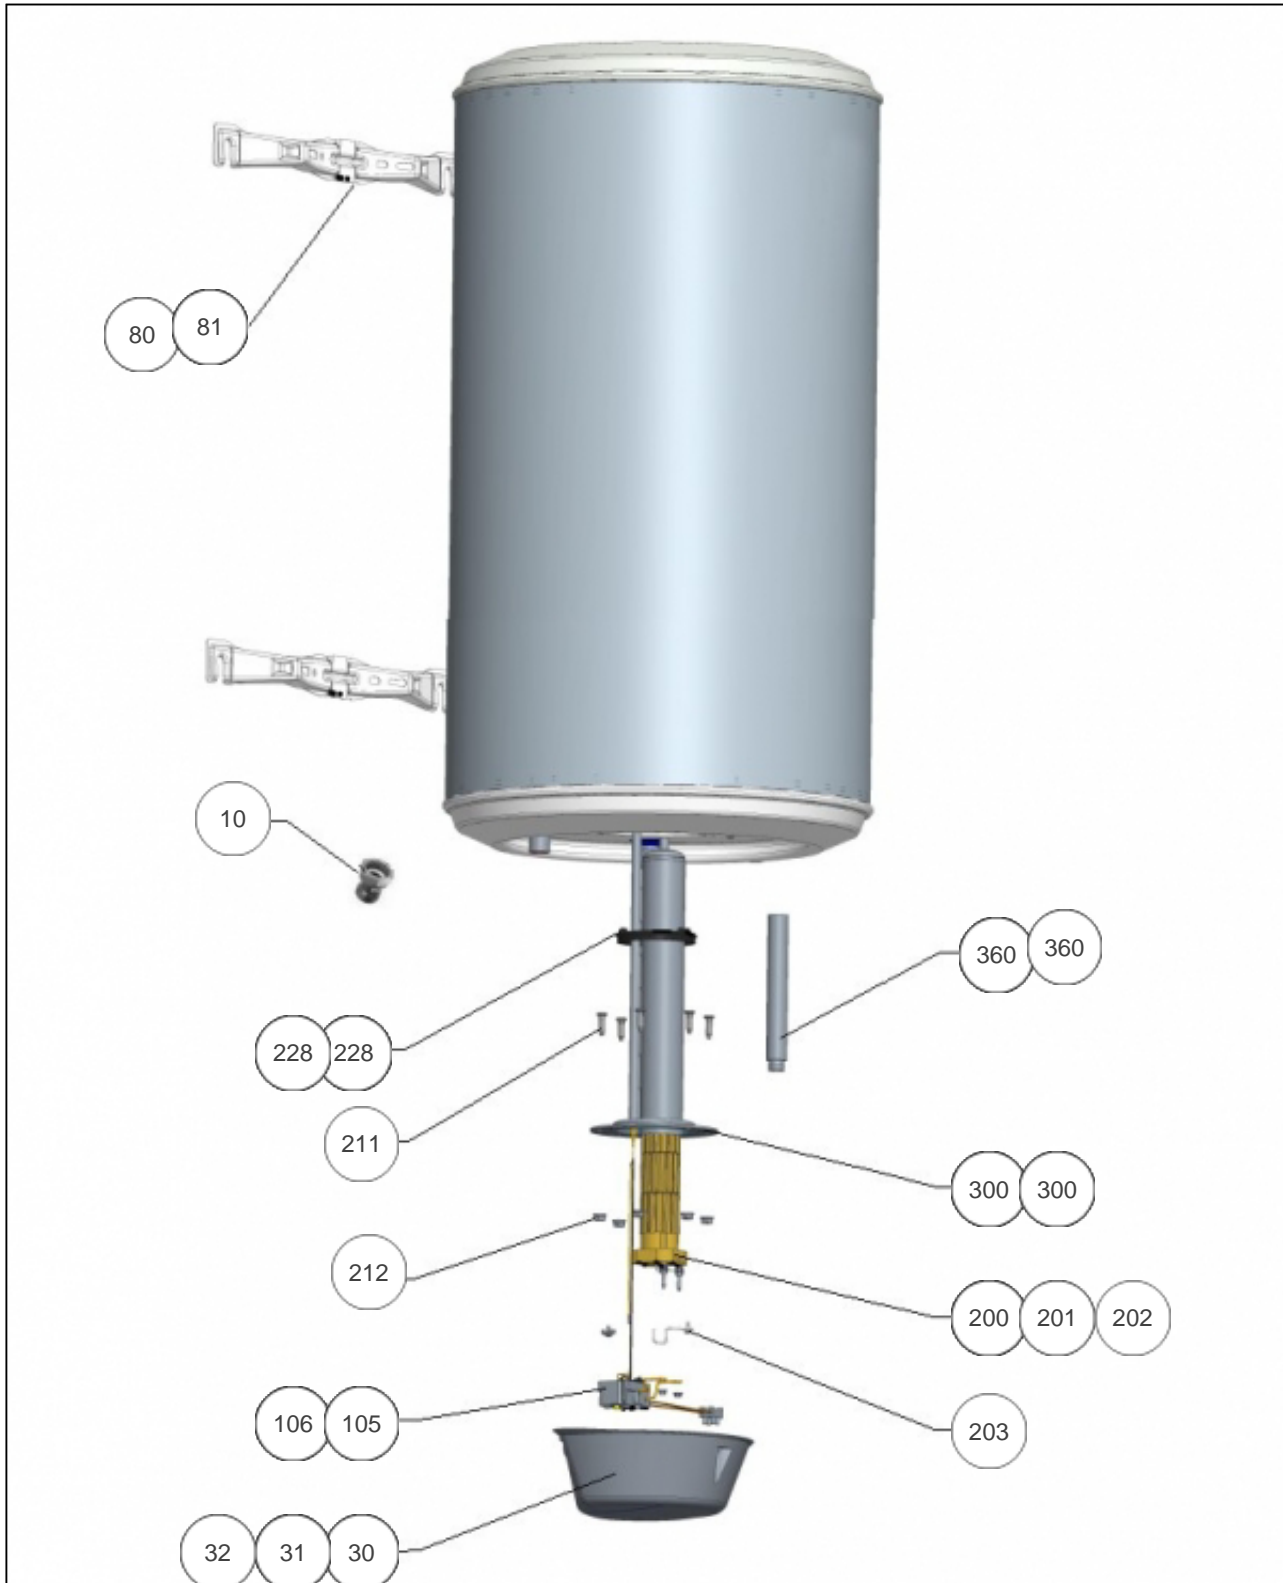

Atlantic Radiateurs & Eau Chaude Sanitaire

Produits

Référence	Nom	Lettre
051010	CHAUFFEO PLUS VM 100L 1200M	C

Fabrication depuis 1984

Constructeur No 344/416

Paramètres

Référence	Puissance(W)	Tension (V)	Capacité/Largeur	Lettre
051010	1200	230	100	C

1110A

Références

Repère	Libellé	C
10	RACCORD DIELECTRIQUE TOURNANT 20X27	026060
30	CAPOT CONST. 344 TYPE 78 OU 88 MONO / TC <i>Constructeur-Manufacturer 344</i>	099051
31	CAPOT BLANC CONST. 416 <i>Constructeur-Manufacturer 416</i>	022266
80	ETRIER DE FIXATION (X1) <i>Depuis / since 18.04</i>	022379
81	KIT FIXATION EASYFIX (COEF.1)	022705
105	THERMOSTAT 1 BULBE 230V <i>Depuis / since 18.04</i>	070130
106	THERMOSTAT MONOPHASE BBSC <i>Avant-before 18.04</i>	099042
200	RESISTANCE STEATITE 1200W 230V	060177
203	PATTE FIXATION STEATITE BRIDE PLATE	026206
211	VIS ANTI-ROTATION HM8 X1	026063
212	ECROU HM8 X1	026064
228	JOINT A LEVRE D.112MM <i>Depuis / since 18.04</i>	040158
228	JOINT A LEVRE D.82MM <i>Avant-before 18.04</i>	099060
300	CORPS DE CHAUFFE + JOINT + ANODE MG	099030
300	CORPS DE CHAUFFE + JOINT <i>Depuis / since 18.04</i>	040159
360	ANODE MAGNESIUM D26 L186 <i>Depuis / since 18.04</i>	040208
360	KIT ANODE <i>Avant-before 18.04</i>	099063