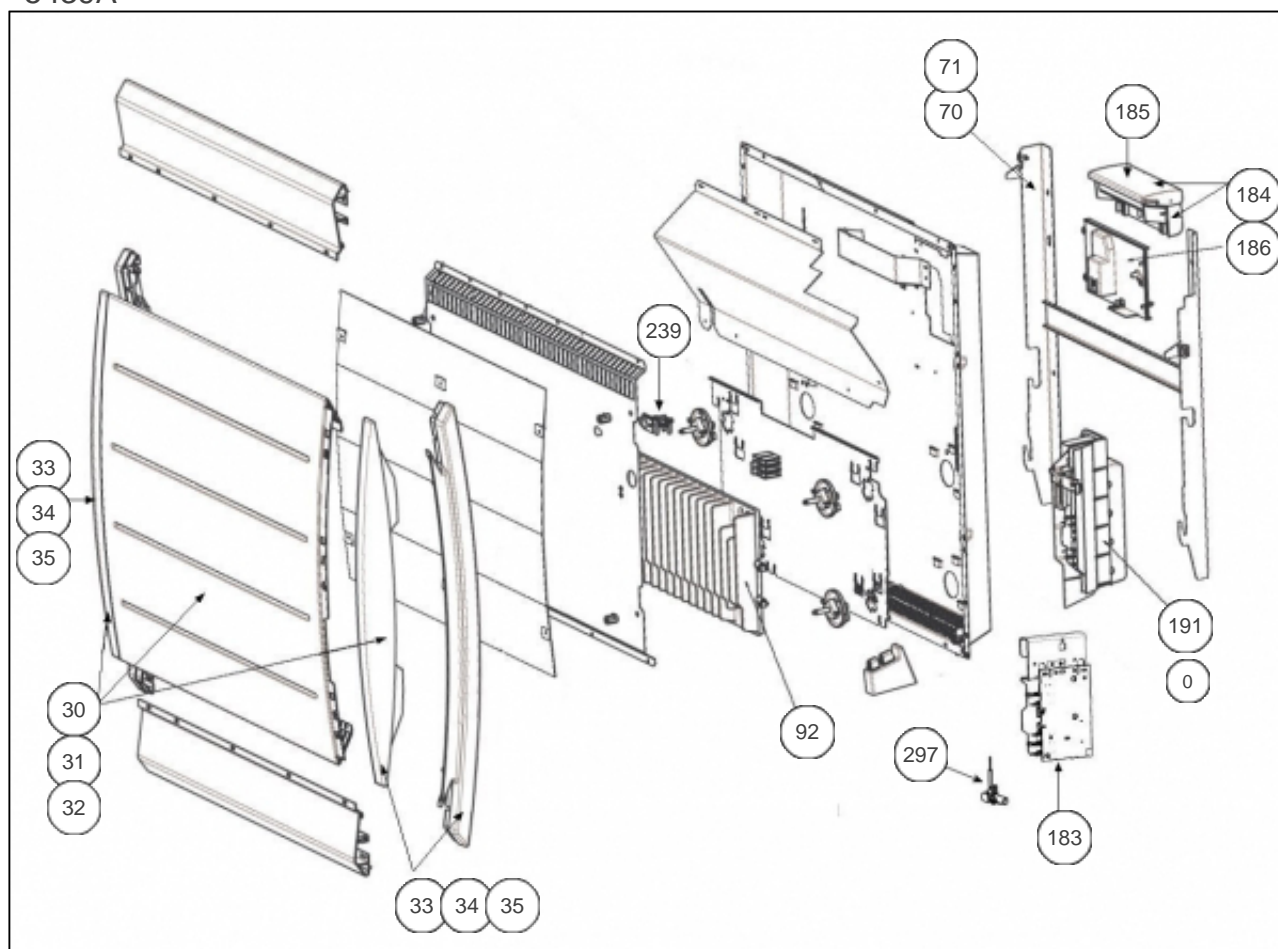


Atlantic Radiateurs & Eau Chaude Sanitaire

Produits

Référence	Nom	Lettre
505410	MARADJA DIGIT H 1000W BLC	B

Constructeur No 542

Paramètres

Référence	Puissance(W)	Tension (V)	Capacité/Largeur	Lettre
505410	1000	230	639	B

5439A

Références

Repère	Libellé	B
0	FAISCEAU ELECTRIQUE R4GD 750 A 1250W	081104
30	FACADE BLANCHE R4GD 1000W + ENJOLIVEURS	097412
31	FACADE BEIGE R4GD 1000W + ENJOLIVEURS	097417
32	FACADE R4GD 1000W + ENJOLIVEURS BOIS	097421
33	ENJOLIVEUR BLANC (R4G)	093035
34	ENJOLIVEUR BEIGE (R4G)	093037
35	ENJOLIVEUR BOIS (R4G)	093039
70	SUPPORT MURAL BLANC	098256
71	SUPPORT MURAL RMG2 / R4GD 1000W BEIGE	098261
92	CORPS DE CHAUFFE FONTE 1000W + SUPPORTS	086162
183	CARTE DE PUISSANCE R4GD 750 / 1250W	087137
184	BOITIER DE COMMANDE R4GD ATL	087136
185	VOLET BOITIER THERMOSTAT DIGITAL (PACK4)	091093
186	SUPPORT INTERFACE	091087
191	BOITIER PLASTIQUE SEUL CARTE PUISSANCE	091092
239	LIMITEUR DE TEMPERATURE 102 DEG	085050
297	SONDE THERMOSTAT	081100