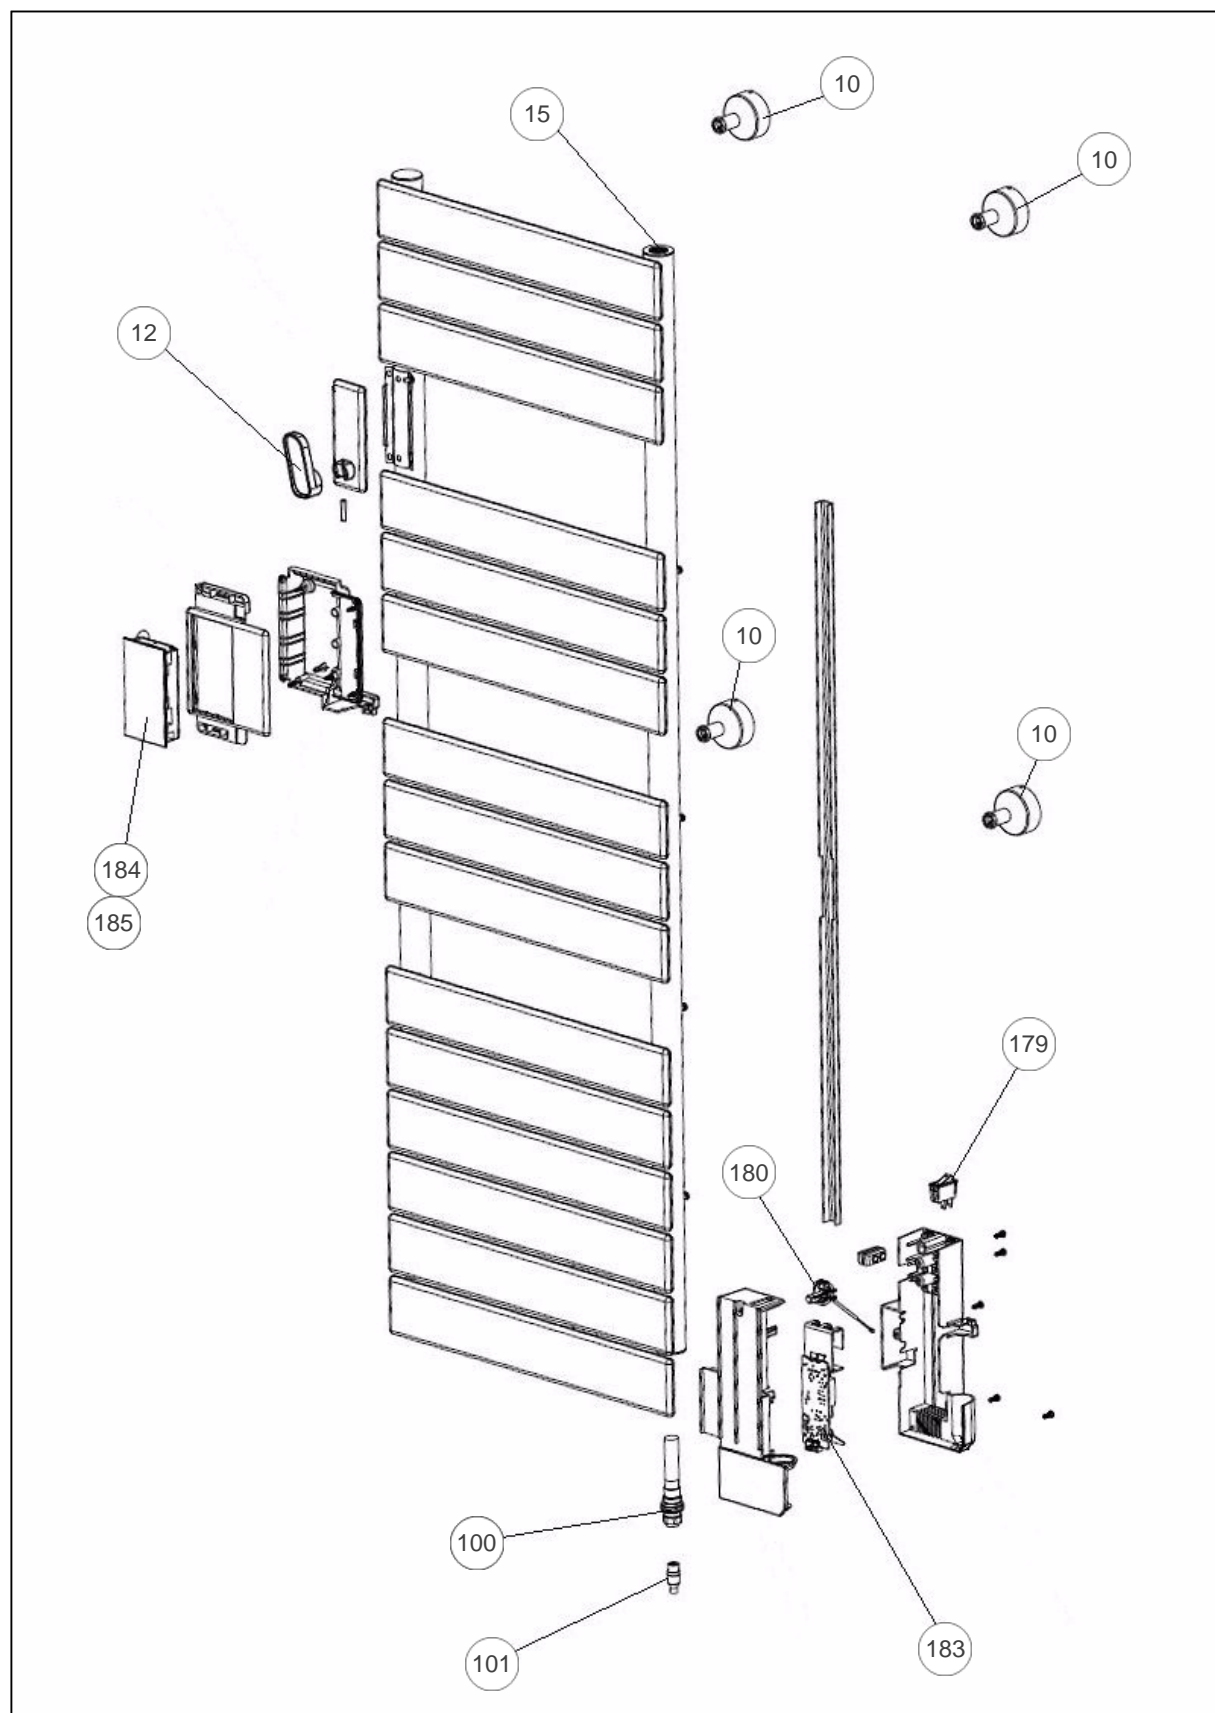

Atlantic Radiateurs & Eau Chaude Sanitaire

Produits

Référence	Nom	Lettre
861923	ADELIS DIGIT ETROIT 0500W GRAPH	A

Pièces couleurs -> Nous consulter

Références

Repère	Libellé	A
10	KIT FIXATIONS MURALES LONG GRAPHITE	098900
12	KIT PATERE + VIS	098897
15	PURGEUR AIR AUTOMATIQUE	091705
100	RESISTANCE PILOTEE 500W + JOINT	086404
101	FILERIE RESISTANCE	083777
179	KIT INTERRUPTEUR + CACHE	083486
180	SONDE DE TEMPERATURE	083692
183	CARTE DE PUISSANCE U0700432	089163
184	COMMANDE DIGITALE NOIRE PROG 85	089217
185	NAPPE LIAISON CDE DIGIT - PUISS	083778