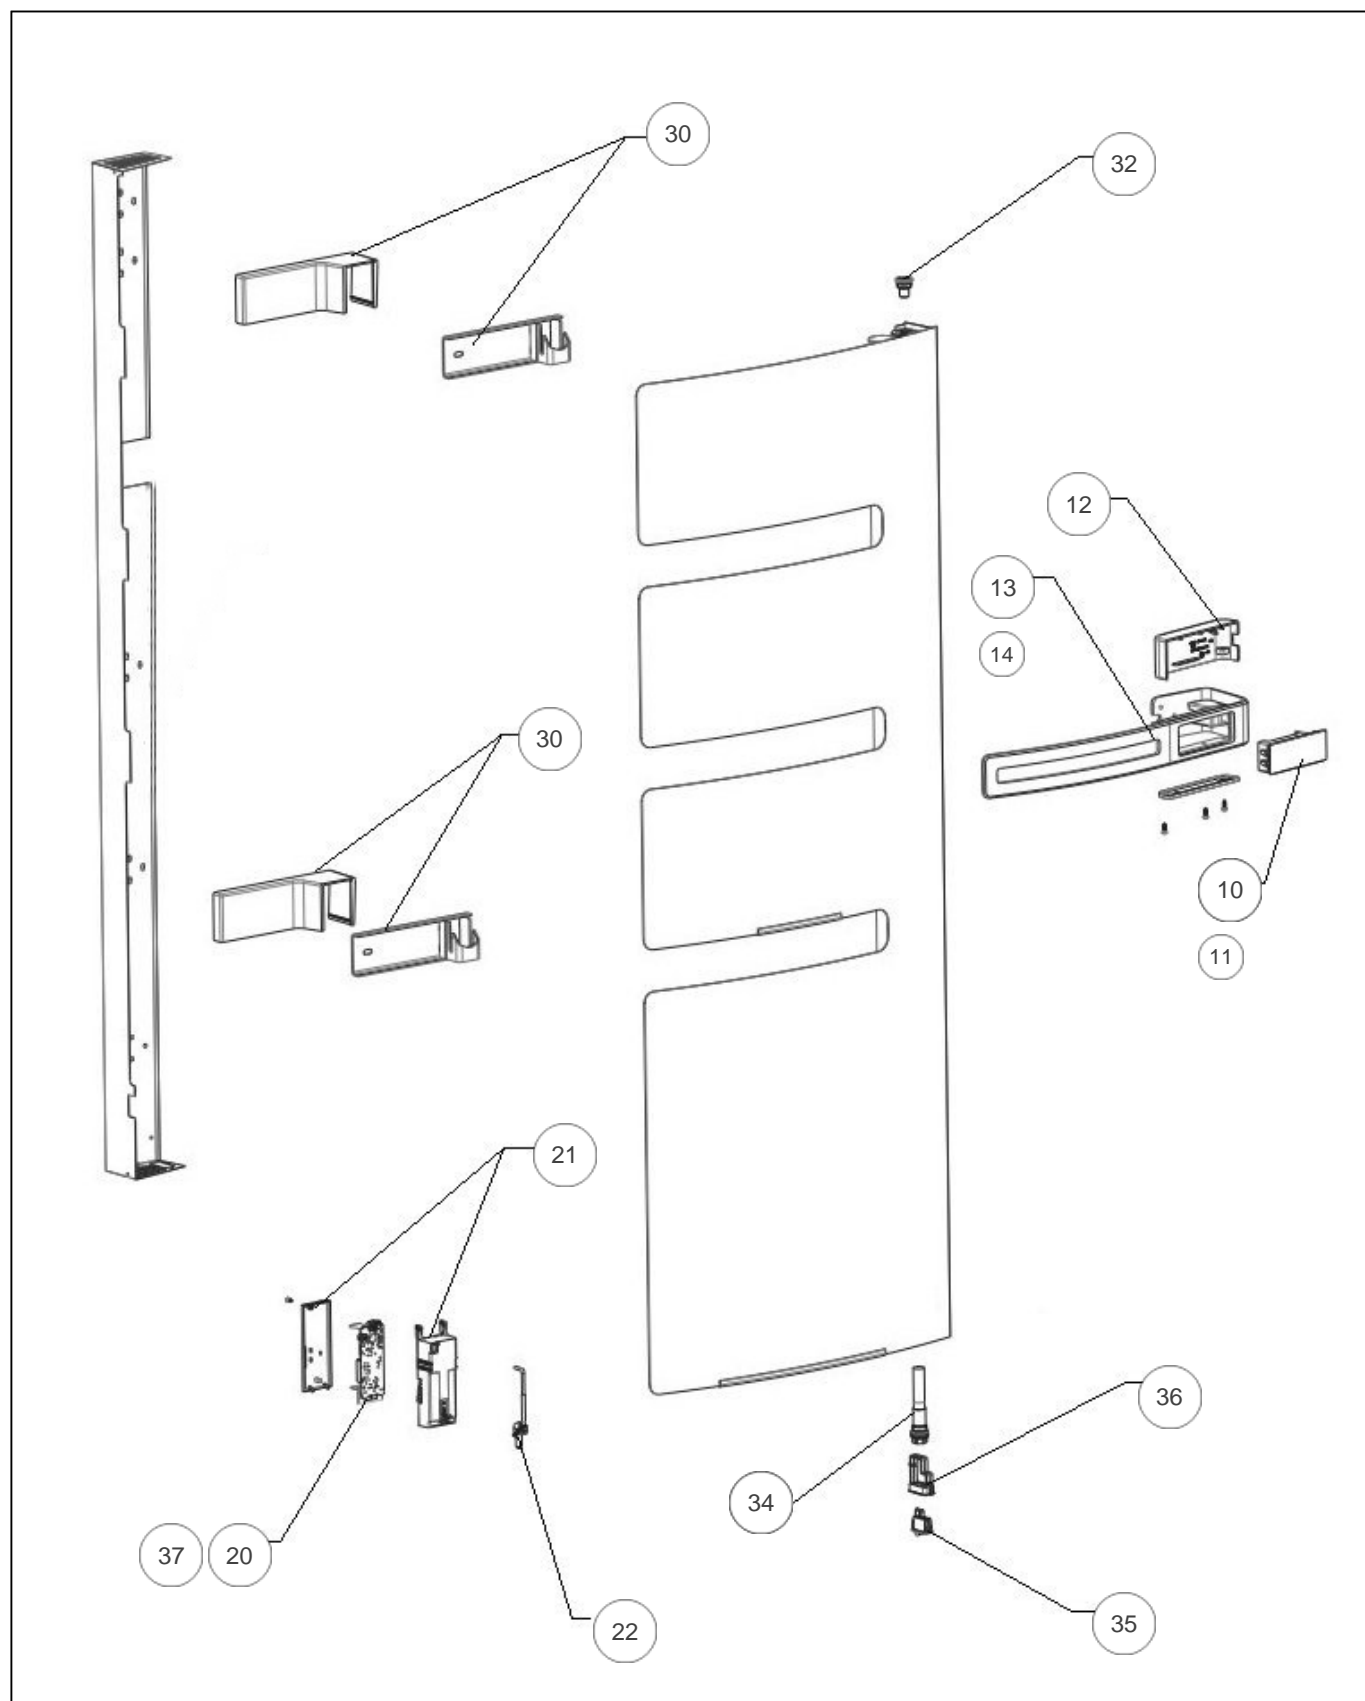

Atlantic Radiateurs & Eau Chaude Sanitaire

Produits

| Référence | Nom | Lettre |
|-----------|--------------------------------|--------|
| 850540 | SERENIS STAND MATD 0500W POMME | A |

Références

| Repère | Libellé | A |
|--------|--|--------|
| 10 | COMMANDE DIGITALE PROG 62 | 088802 |
| 11 | FAISCEAU COMMANDE DIGITALE | 083570 |
| 12 | BOITIER PLAST. SANS CDE DIGITALE MAT D | 091757 |
| 13 | BARRE PORTE SERVIETTE IHM GRIS 7184 | 098792 |
| 14 | GOULOTTE SUR BARRE GRIS 7184 | 091769 |
| 20 | CARTE DE PUISSANCE U0657611 | 088792 |
| 21 | BOITIER DE PUISSANCE SANS CARTE ELEC. | 091755 |
| 22 | SONDE DE TEMPERATURE | 083571 |
| 30 | KIT SUPPORT MURAL COMPLET MAT D VERT | 098827 |
| 32 | PURGEUR AIR AUTOMATIQUE | 091705 |
| 34 | ELEMENT CHAUFFANT 500W | 086528 |
| 35 | INTERRUPTEUR | 082025 |
| 36 | SUPPORT INTERRUPTEUR | 091756 |
| 37 | FAISCEAU DE PUISSANCE + CABLE ALIM | 083568 |