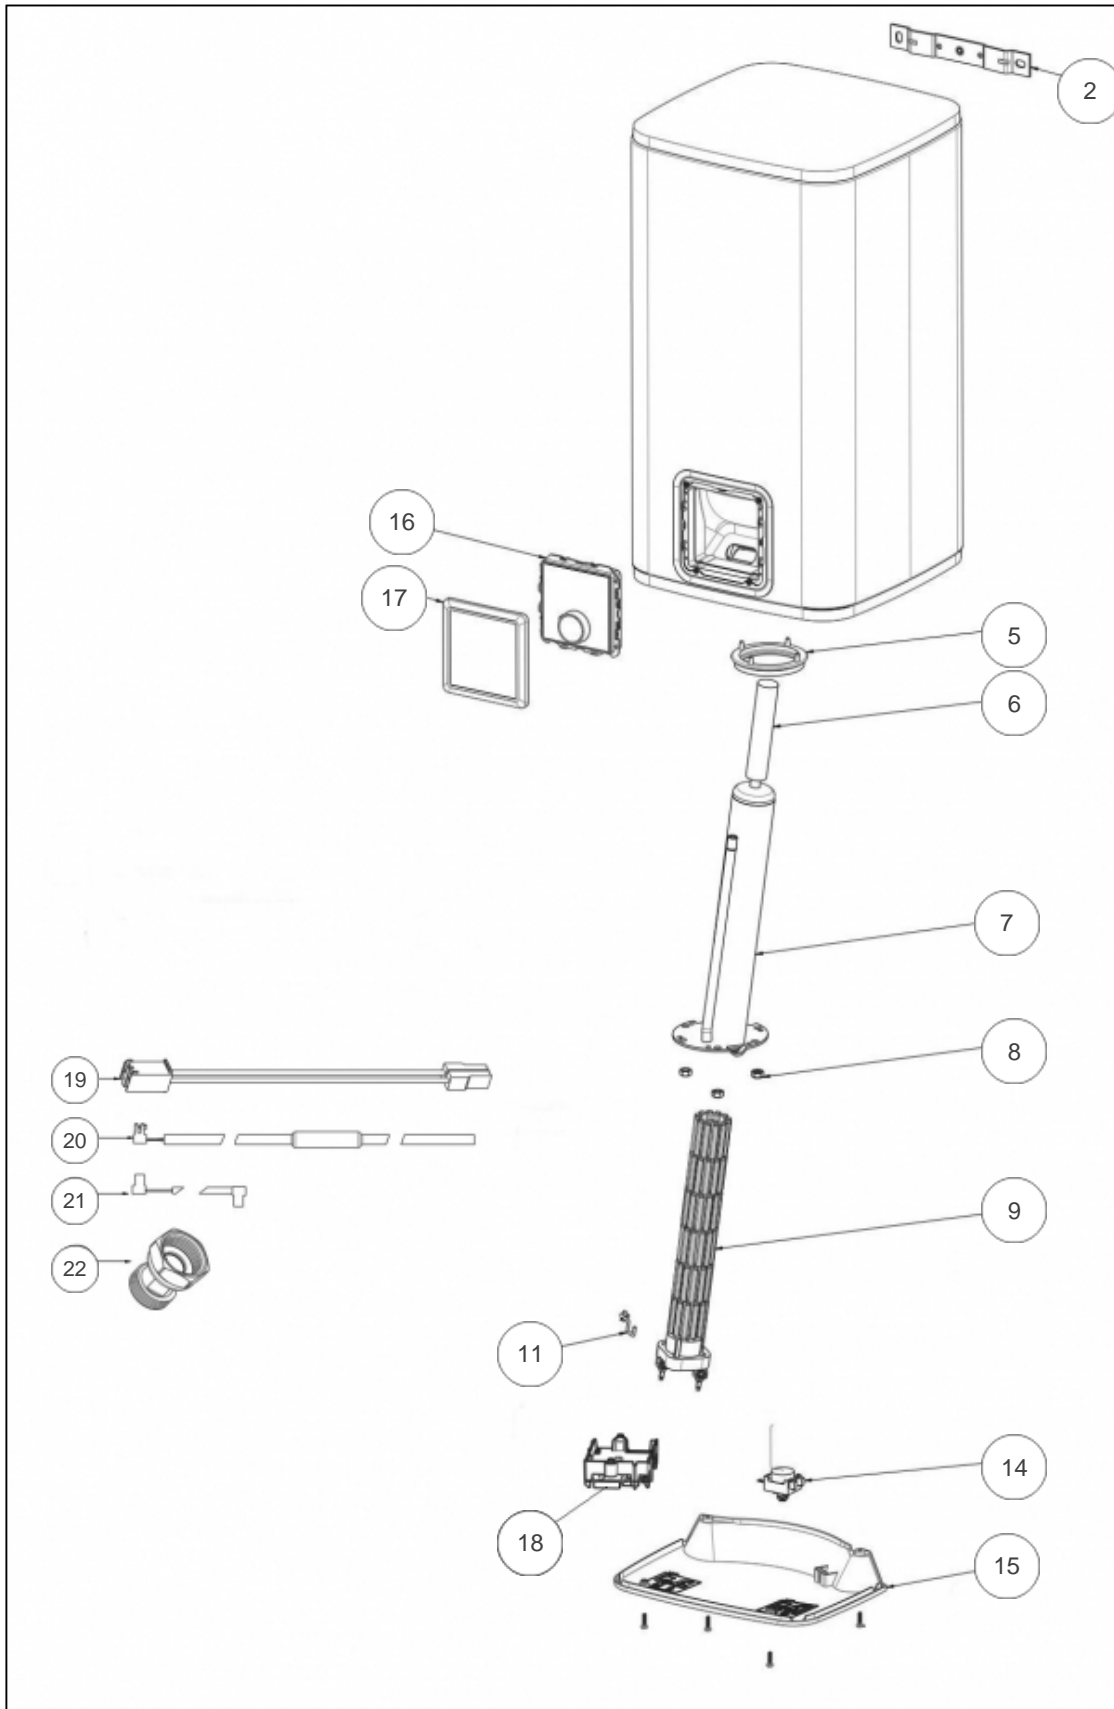

### Produits

Référence	Nom	Lettre
157210	LINEO CONNECTE VM 100L BLC 2400M	A

### Paramètres

Référence	Capacité/Largeur	Puissance(W)	Tension (V)	Lettre
157210	100	2400	230	A

## Références

Repère	Libellé	A
2	ETRIER CE PLAT (X1)	022714
5	JOINT A LEVRE D.75MM	040323
6	ANODE MAGNESIUM D26 L186	040208
7	CORPS DE CHAUFFE INCLINE 2100W + JOINT <i>Prévoir le remplacement de l'anode - Anode to replace</i>	040439
8	ECROU HM8 X1 <i>(COEF.6)</i>	026064
9	ELEMENT STEATITE 2400W MONO + CONNECTEUR	029760
11	PATTE FIXATION ELEMENT STEATITE	026143
14	THERMOSTAT SECURITE SBLC 0059	029732
15	CAPOT BLANC S4	022823
16	BOITIER DE COMMANDE NOIR CONNECT IO	029735
17	ENJOLIVEUR NOIR POUR BOITIER DE CDE	022713
18	CARTE ELECTRONIQUE FLAT 2 PROG ATL 100L	029774
19	FAISCEAU L200 POUR THERMOSTAT SECURITE	026344
20	SONDE TEMPERATURE S4	026345
21	CABLE DE LIAISON CDE DIGITALE	026284
22	RACCORD DIELECTRIQUE TOURNANT 20X27	026060