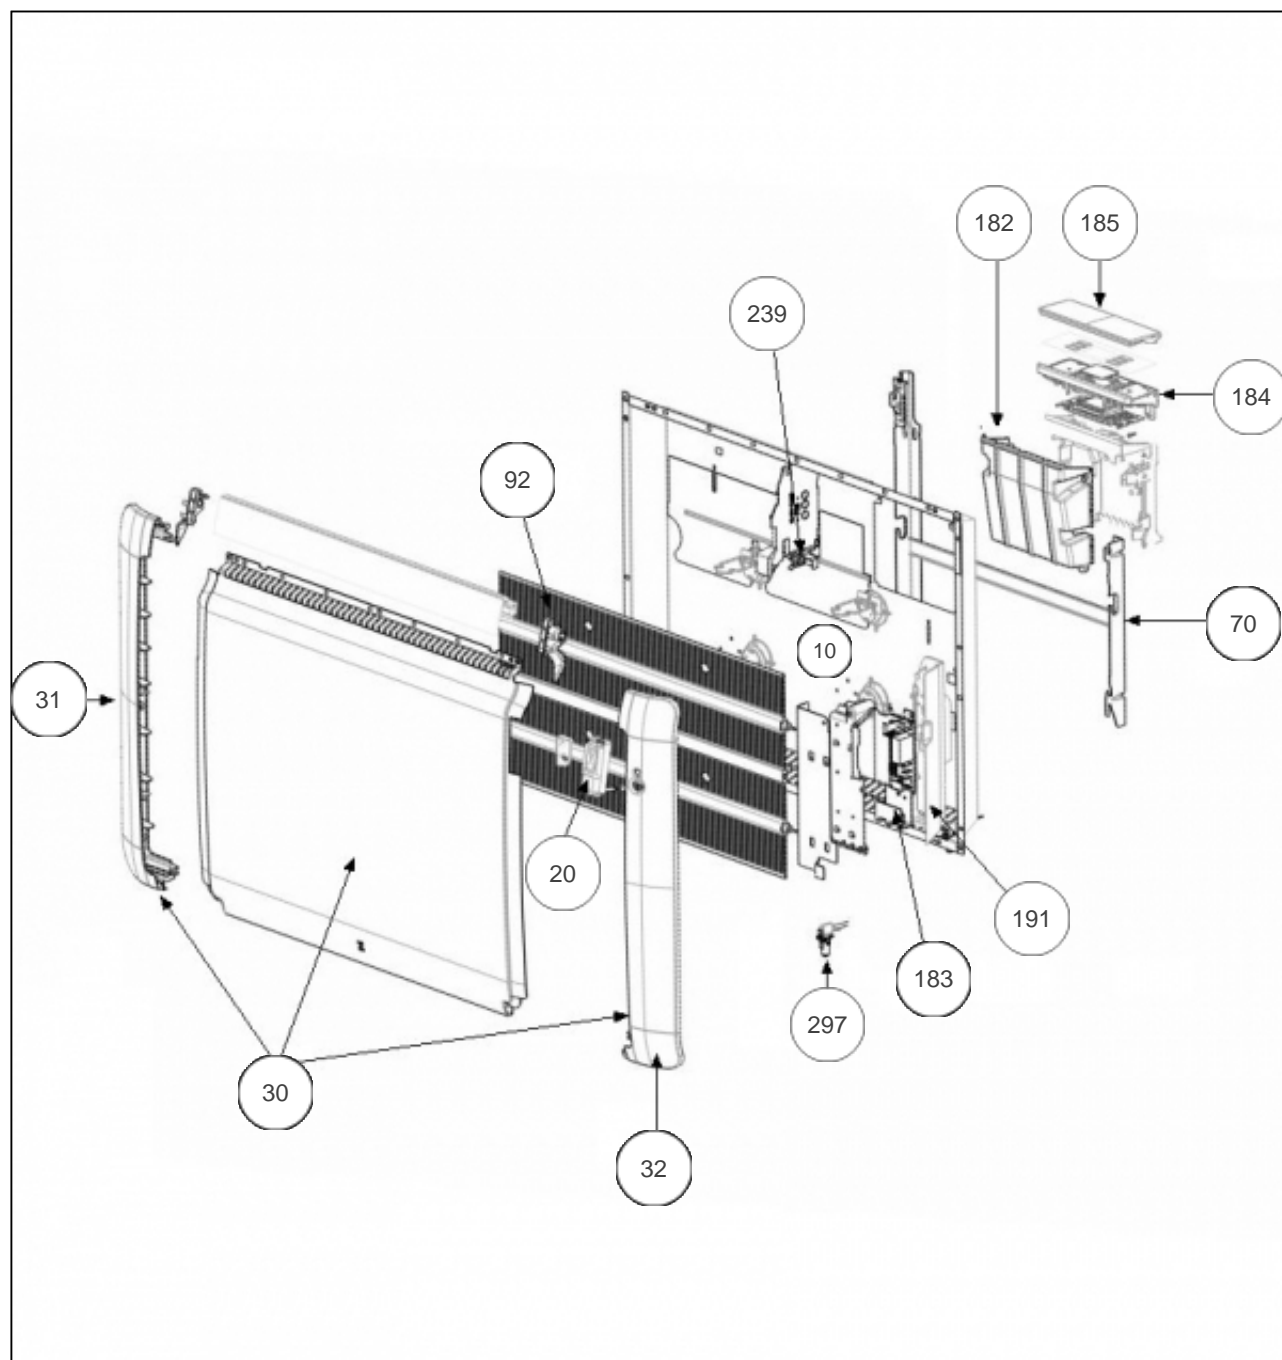

Atlantic Radiateurs & Eau Chaude Sanitaire

Produits

Référence	Nom	Lettre
566010	TATOU DIGITAL H BLANC 1000W	C

Paramètres

Référence	Puissance(W)	Tension (V)	Couleur	Lettre
566010	1000	230	BLANC	C

Références

Repère	Libellé	C
10	ENS. FILERIES RYHG-H 500/750/1000W	081130
20	DETECTEUR ABS/PRES (DAP 10 DEG)	087152
30	FACADE BLANCHE RYHG-H 1000W	097471
31	JOUE GAUCHE RYHG-H BLANC	093085
32	JOUE DROITE RYHG-H BLANC	093084
70	SUPPORT MURAL 750/1000/1250W	098232
92	CORPS DE CHAUFFE ALU H 1000W	086437
182	SUPPORT PLASTIQUE PASS PROGRAM	091107
183	CARTE DE PUISSANCE RYHG-H 1000W	087173
184	BOITIER DE COMMANDE + VOLET (RYHG)	087865
185	VOLET BOITIER THERMOSTAT DIGITAL (PACK2)	091100
191	BOITIER PLASTIQUE SEUL CARTE PUISSANCE	091099
239	LIMITEUR THERMIQUE 105 DEGRES	085072
297	SONDE THERMOSTAT MK21	081115