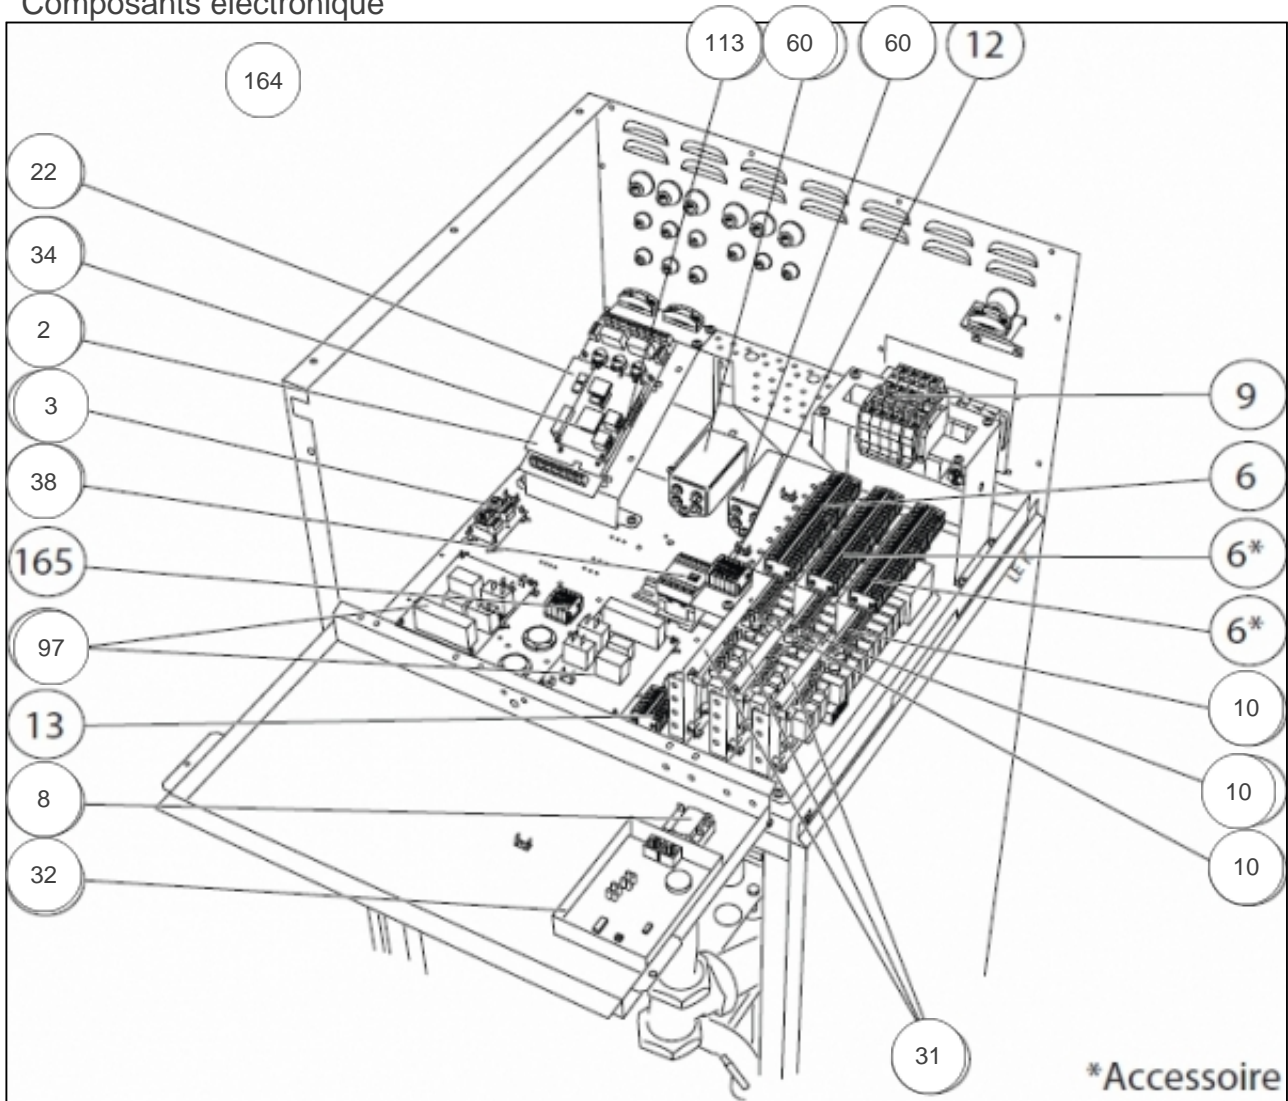

Composants électronique

Références

Repère	Libellé	C
2	CARTE DE GESTION DE L ALIMENTATION	071496
3	COMMUNICATION AVEC AUTRES 1330 (CASCADE)	072008
8	INTERRUPTEUR 1240	072024
10	CARTE RELAIS 1240	072028
22	CARTE DE MESURE STYR 2000 NIBE 1330	072058
31	CARTE RELAIS 1330	071996
32	UNITE AFFICHAGE 1330	072015
34	CARTE REGULATION BI	171857
38	CONTACTEUR 1240/1140	071995
60	FILTRE EMC	171864
97	AMORTISSEUR DE DEMARRAGE	171940
113	CABLE PLAT	171848
164	SEQUENCEUR DE PHASES	072023