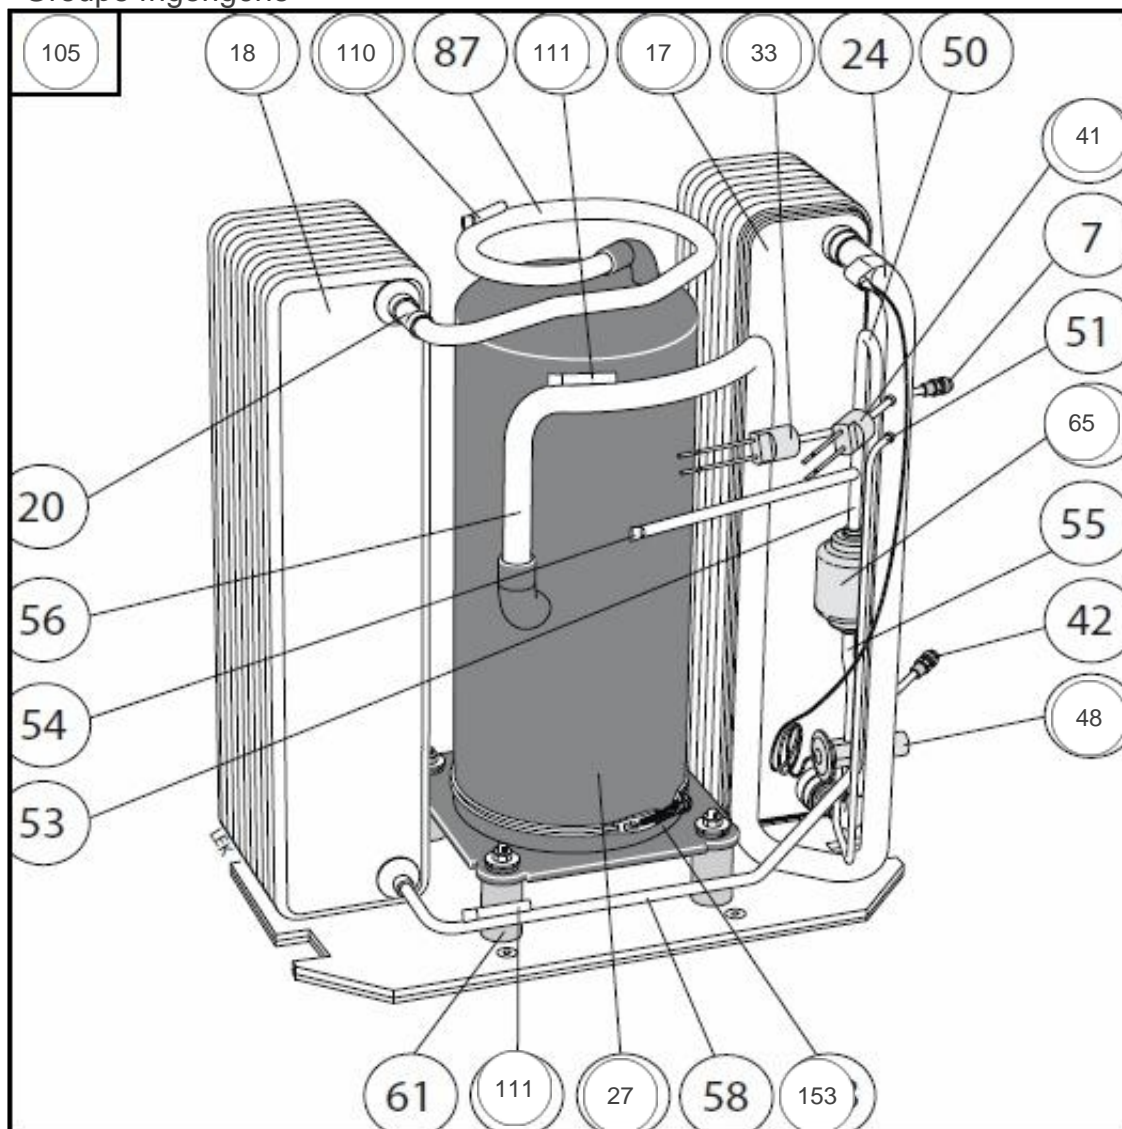

Groupe frigorigène

Références

Repère	Libellé	C
17	EVAPORATEUR BI	171858
18	CONDENSEUR 1330/13-1140/15/17-1120/15/17	072013
27	COMPRESSEUR 20KW	171842
33	PRESSOSTAT HAUTE PRESSION	072016
41	PRESSOSTAT BASSE PRESSION	071522
48	DETENDEUR 1120-17KW	071524
65	FILTRE DESHYDRATEUR	072014
105	GROUPE FRIGO	171711
110	SONDE TEMPERATURE 418947	071858
111	SONDE TEMPERATURE 418944	071761
153	RESISTANCE CARTER COMPRESSEUR	171868