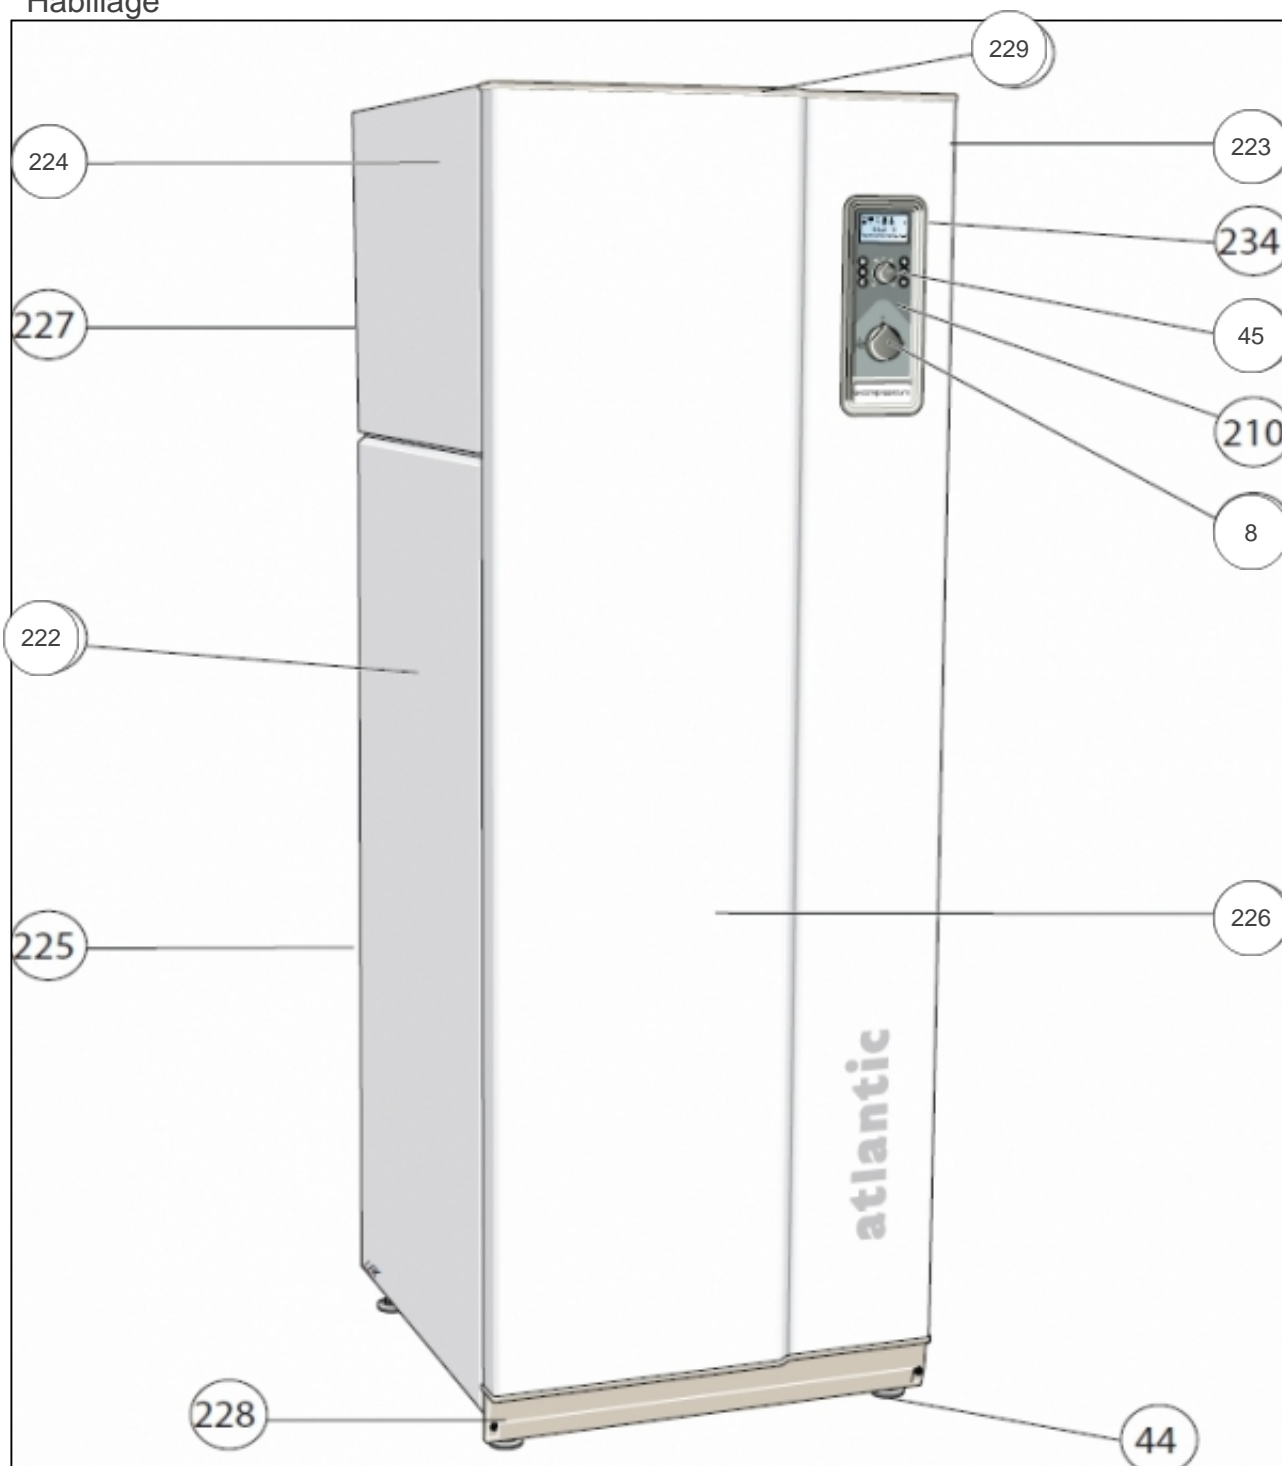

### Paramètres

Référence	Couleur	Puissance(W)	Lettre
023412		38 570	C

Habillage

## Références

Repère	Libellé	C
8	INTERRUPTEUR 1240	072024
45	BOUTON POTENTIOMETRE DIA. 24	071998
222	COTE BAS	171844
223	COTE HAUT DRT	171846
224	COTE HAUT G	171845
226	FACADE GEOLIS BI	171847
229	COUVERCLE	171839