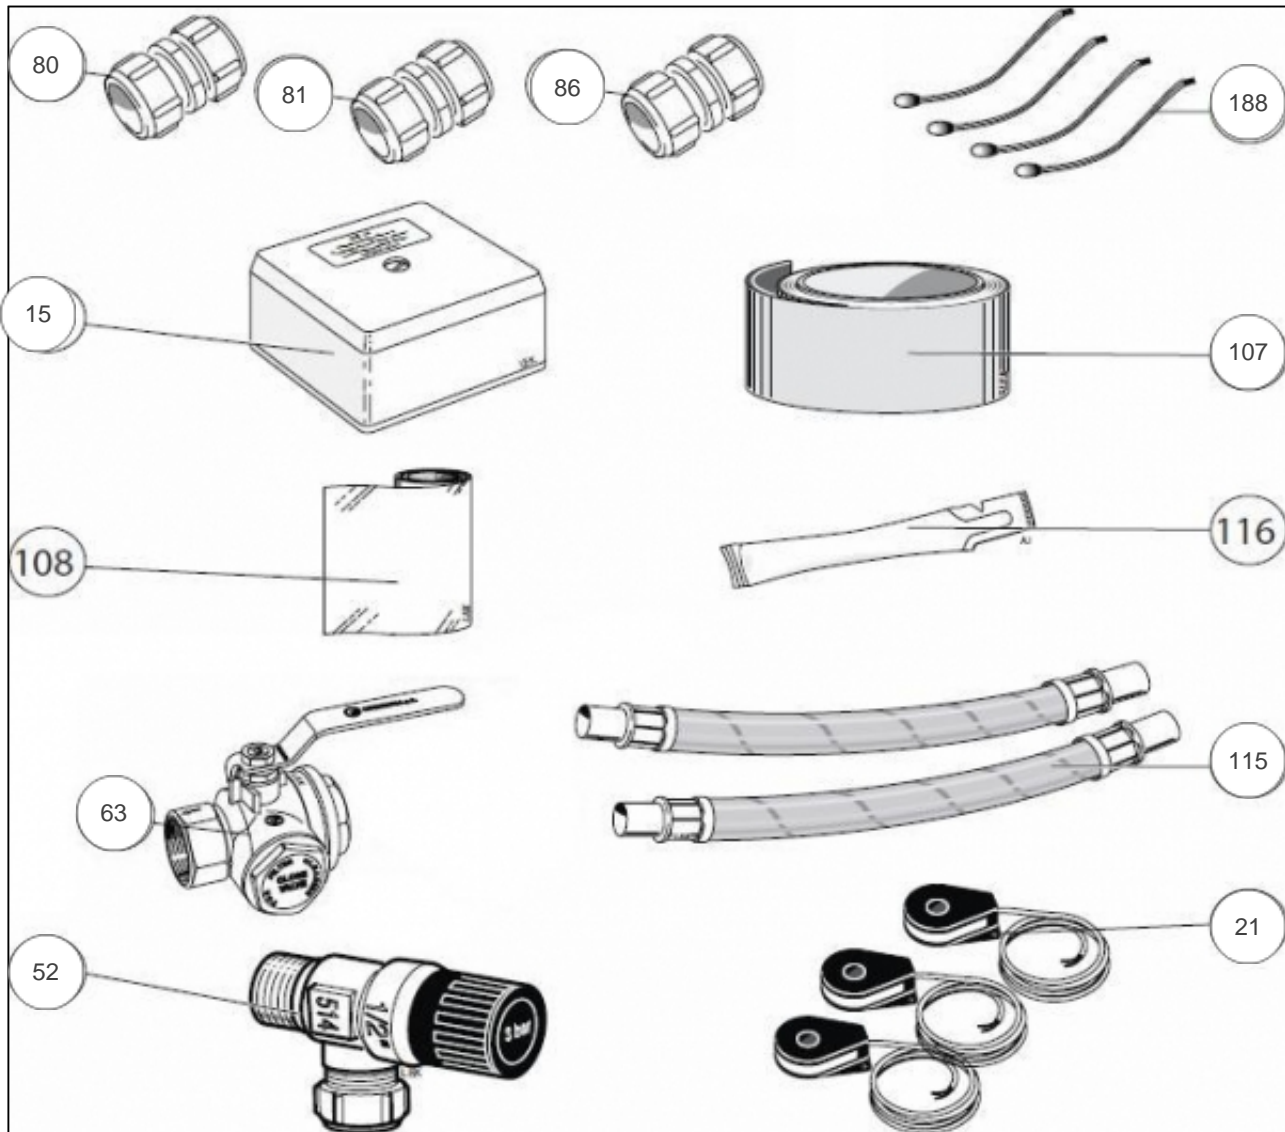

Fournitures

Références

Repère	Libellé	C
15	SONDE TEMPERATURE EXTERIEURE	171620
21	PINCES AMPEREMETRIQUES	072056
52	SOUPAPE 3BARS	171704
63	VANNE D'ISOLEMENT 1" 1/4 AV. FILTRE	071527
80	RACCORD HYDRAULIQUE A OLIVES PAC DIA.28	072278
81	RACCORD HYDRAULIQUE A OLIVES PAC DIA.35	072276
86	RACCORD HYDRAULIQUE A OLIVES PAC DIA.42	072272
107	ROULEAU ISOLATION	171623
115	FLEXIBLE	171837
188	SONDE DE TEMPERATURE 1220	071536