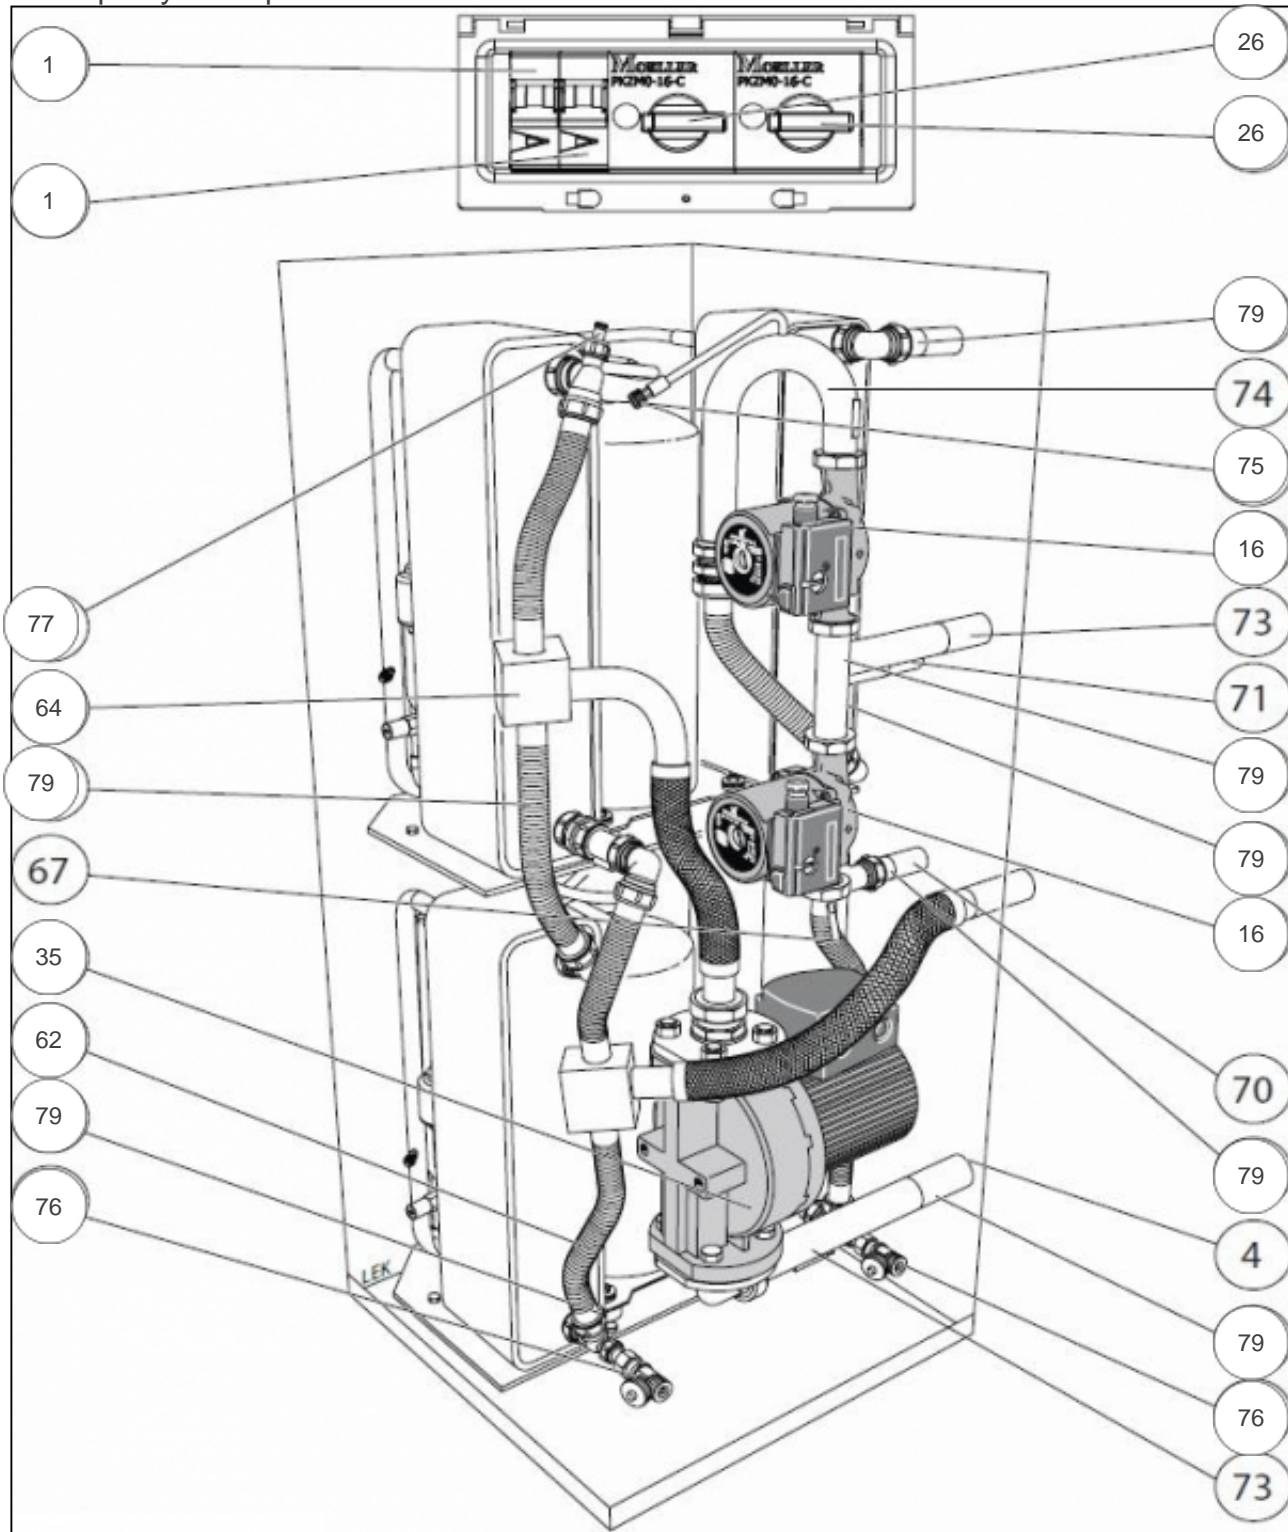

Groupe hydraulique

Références

Repère	Libellé	C
1	COUPE-CIRCUIT MINIATURE 1140-1240-1120	072021
16	CIRCULATEUR CHAUFFAGE	171869
26	PROTECTION MOTEUR	171767
35	CIRCULATEUR CAPTEUR	171863
62	FLEXIBLE	171925
64	ENS FLEXIBLES	171900
75	VIS DE PURGE	171609
76	VIDANGE DU CIRCUIT CHAUFFAGE	071533
77	VIS DE PURGE	171836
79	SONDE TEMPERATURE DEPART/RETOUR	071535