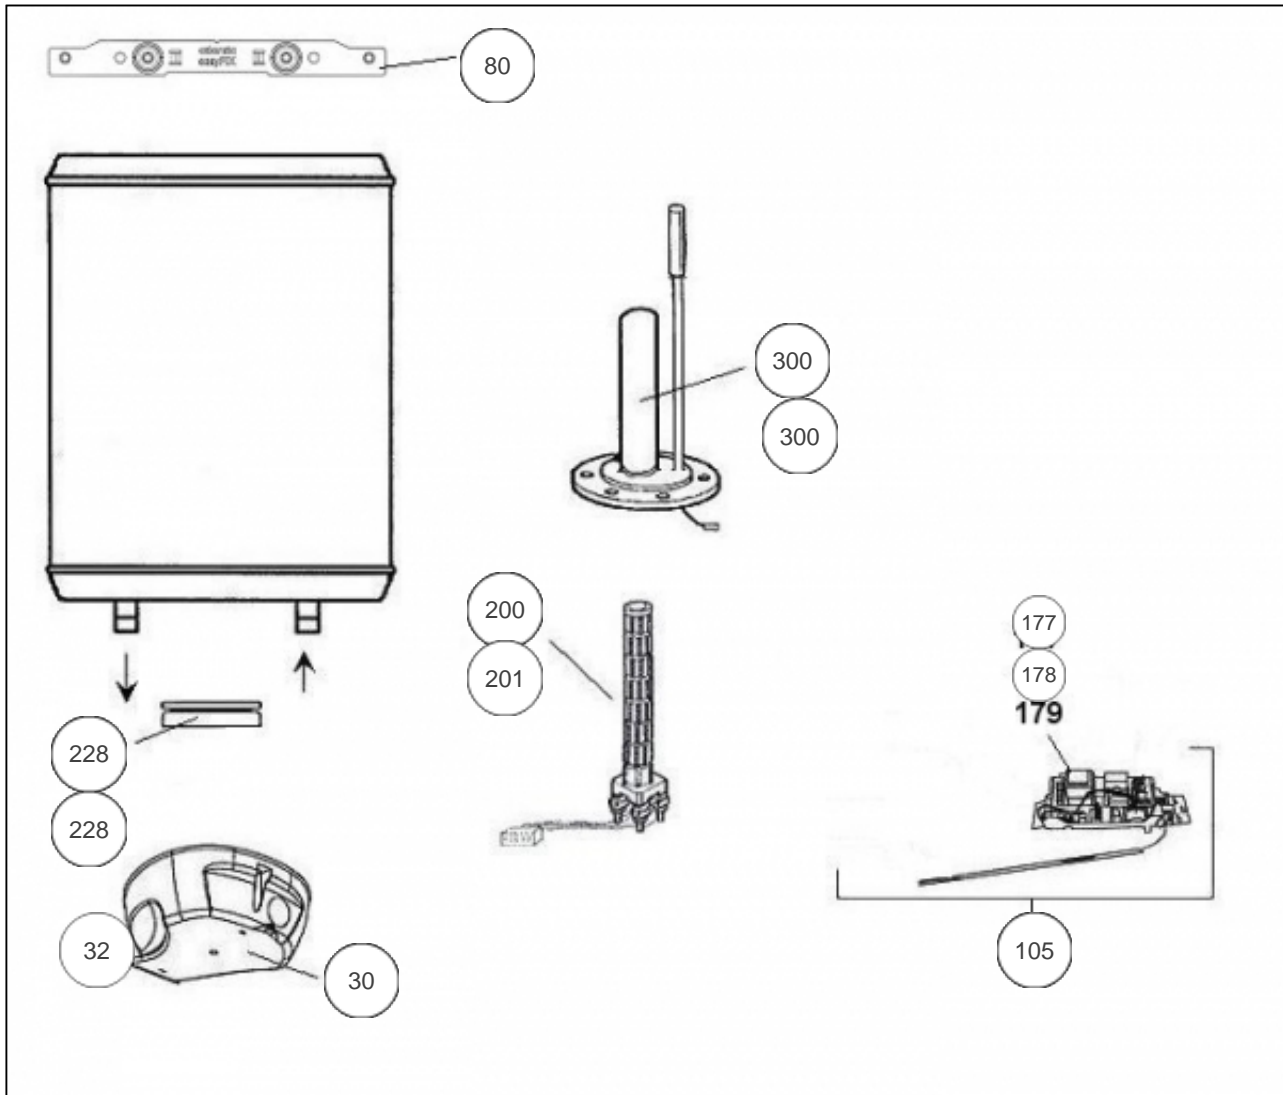

Atlantic Radiateurs & Eau Chaude Sanitaire

Produits

Référence	Nom	Lettre
153215	ZENEO ACI HYB VM 150L 3000M ACC	D

Paramètres

Référence	Capacité/Largeur	Puissance(W)	Lettre
153215	150	3000	D

Références

Repère	Libellé	D
30	CAPOT BLEU VM TEC 2012	022534
80	KIT FIXATION EASYFIX (COEF.2)	022705
105	ENS. THERMOSTAT >1200W VM 230V TEC 2012	029324
177	CARTE DE PUISSANCE MONOPHASEE (VERTE)	099110
178	CARTE DE PUISSANCE TRI 400V (ROUGE)	070210
200	RESISTANCE STEATITE 3000W + CONNECTEUR	060480
201	RESISTANCE STEATITE 3000W 230 TRI <i>Attention: Remplacer également la carte de puissance 070220 - Replace also the electronic card 070220</i>	060484
228	JOINT A LEVRE D.112MM <i>Depuis/Since 19.34</i>	040158
228	JOINT A LEVRE D.82MM <i>Avant/Before 19.34</i>	099060
300	CORPS DE CHAUFFE ACI HYBR. D.195 + JOINT <i>Depuis/Since 19.34</i>	030141
300	CORPS DE CHAUFFE ACI HYBRIDE VM 3000W <i>Avant/Before 19.34</i>	030145