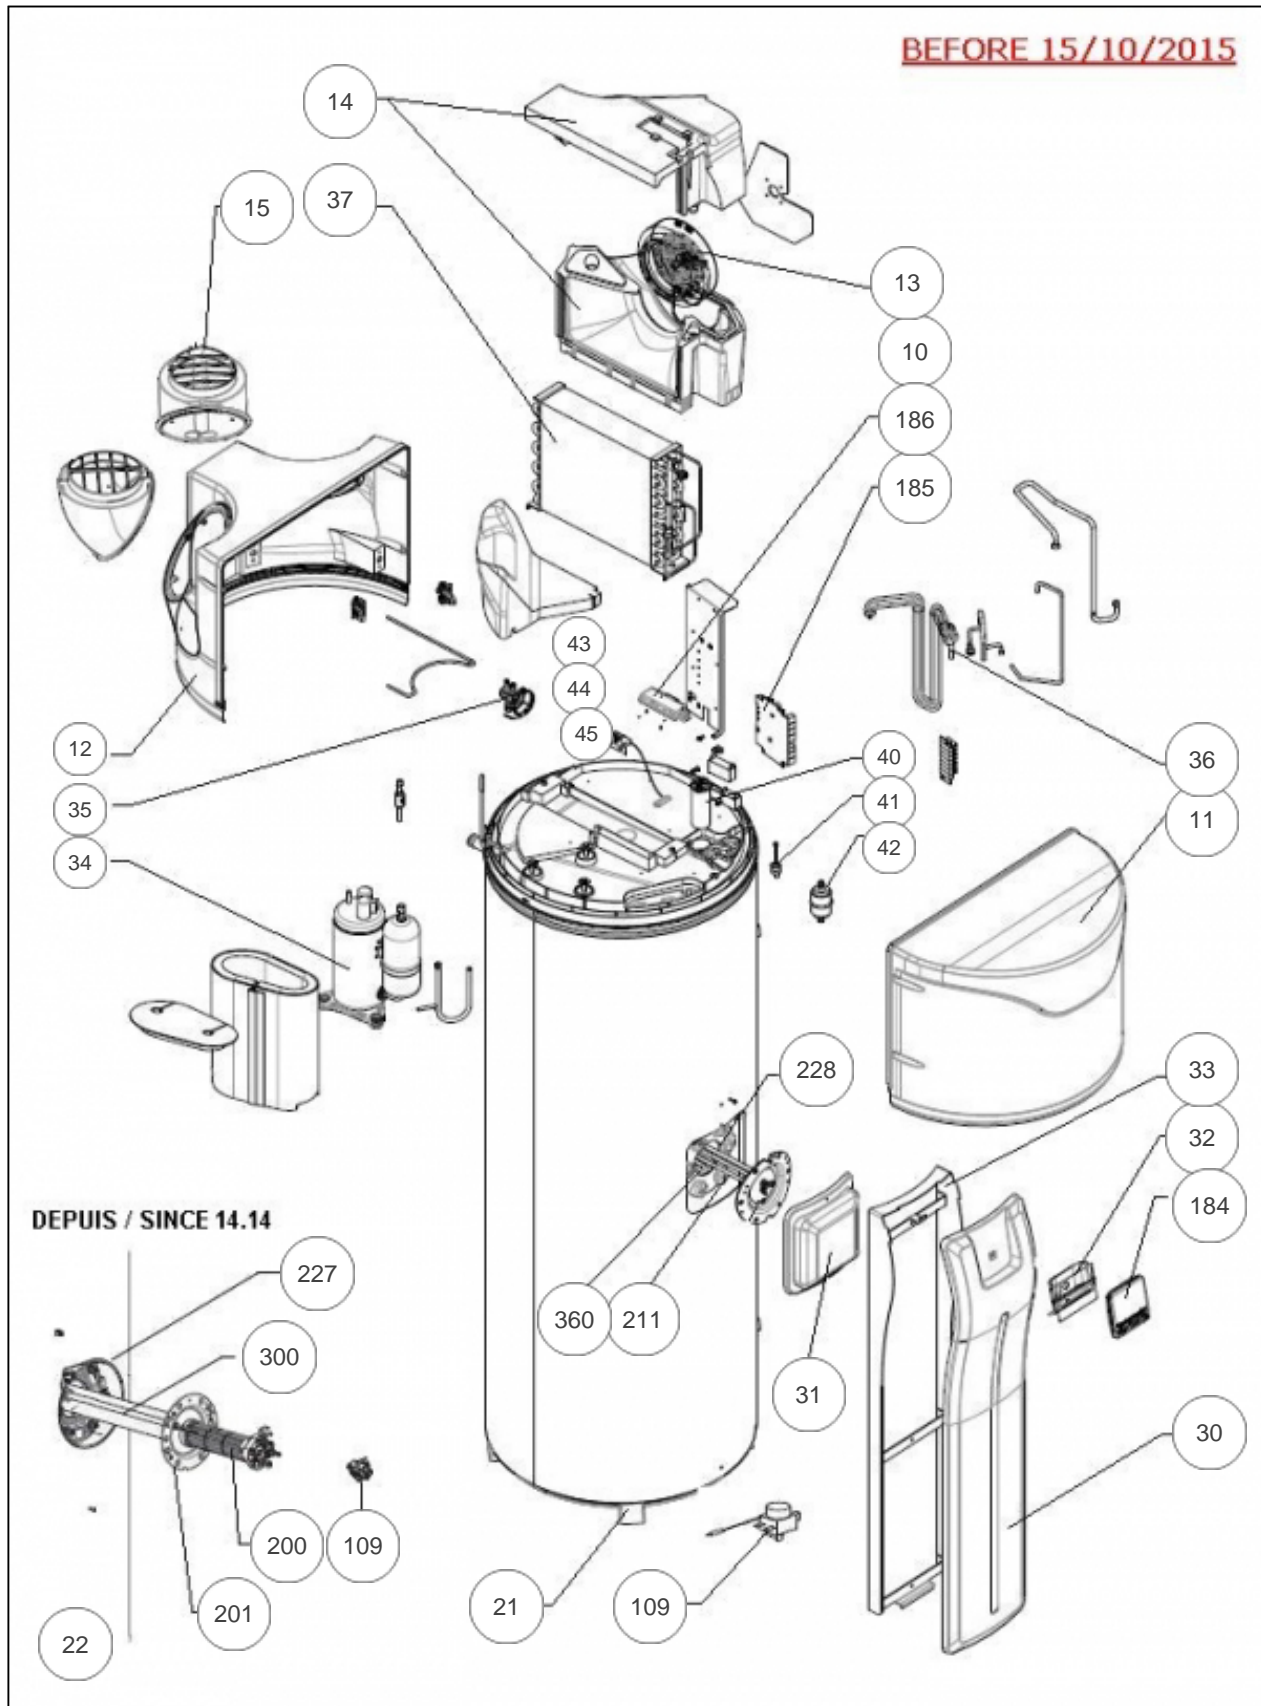

Atlantic Radiateurs & Eau Chaude Sanitaire

Produits

Référence	Nom	Lettre
886039	ATL 270 FS EXPLORER COIL 1.8KW	B

New range since 15/10/2015 -> See Schematics at the bottom of page

Paramètres

Référence	Capacité/Largeur	Lettre
886039	270	B

RANGE before 15.42

Références

Repère	Libellé	B
10	FAISCEAU ELECTRIQUE CETHI	026202
11	CAPOT AVANT PAC CETHI	022551
12	CAPOT ARRIERE PAC CETHI	022552
13	MOTO-VENTILATEUR + FAISCEAU ELECTRIQUE	029280
14	ENSEMBLE VOLUTE SUP ET INF	022553
15	ENS. BOUCHE ORIENTABLE	022699
21	PIED PLASTIQUE (NOIR) <i>avant/before 1414</i>	026066
22	FAISCEAU ACI L1300 <i>depuis/since 1414</i>	026213
30	COLONNE D'HABILLAGE ATLANTIC	022548
31	CAPOT APPOINT ELECTRIQUE	022546
32	SUPPORT TELECOMMANDE	022550
33	SUPPORT COLONNE HABILLAGE	022547
34	COMPRESSEUR VERTICAL CETHI V1TER / EXP	029357
35	DETENDEUR	029358
36	PRESSOSTAT BRASE	029359
37	EVAPORATEUR	029361
40	CONDENSATEUR 15MF COMPRESSEUR	026263
41	CONDENSATEUR VENTILATEUR 1.5MF CETHI	026204
42	CONDENSATEUR VENTILATEUR 4MF CETHI	026205
43	SONDE EVAPORATEUR HAUT	029374
44	SONDE TEMPERATURE REFOULEMENT	029375
45	FAISCEAU 3 SONDAS CETHI	029354
109	THERMOSTAT DE SECURITE SBLC0037 110DEG <i>depuis/since 1414</i>	029443
109	THERMOSTAT DE SECURITE SBLC0013 95DEG <i>avant/before 1414</i>	070272
184	COMMANDE DEPORTEE CETHI NEUTRE	029385
185	REGULATION TEC CETHI	029350
186	MODULE RADIO MRF3	029351
200	RESISTANCE STEATITE 1800W 230V <i>depuis/since 1414</i>	060178
201	PATTE FIXATION STEATITE BRIDE PLATE <i>depuis/since 1414</i>	026206

Références

Repère	Libellé	B
211	ENS. EL. BLINDE 1800W 230V + JOINT+ANODE <i>avant/before 1414</i>	030149
227	JOINT A LEVRE D.82MM <i>depuis/since 1414</i>	099060
228	JOINT A LEVRE D.82MM <i>avant/before 1414</i>	040155
300	CORPS DE CHAUFFE + JOINT ACI HYB. <i>Si remplacement du corps de chauffe, prévoir la sécurité méca 030264 / If you replace the heating body, also change the safety thermostat 030264</i>	030147
360	ANODE MAGNESIUM D26 L322 <i>avant/before 1414</i>	040166