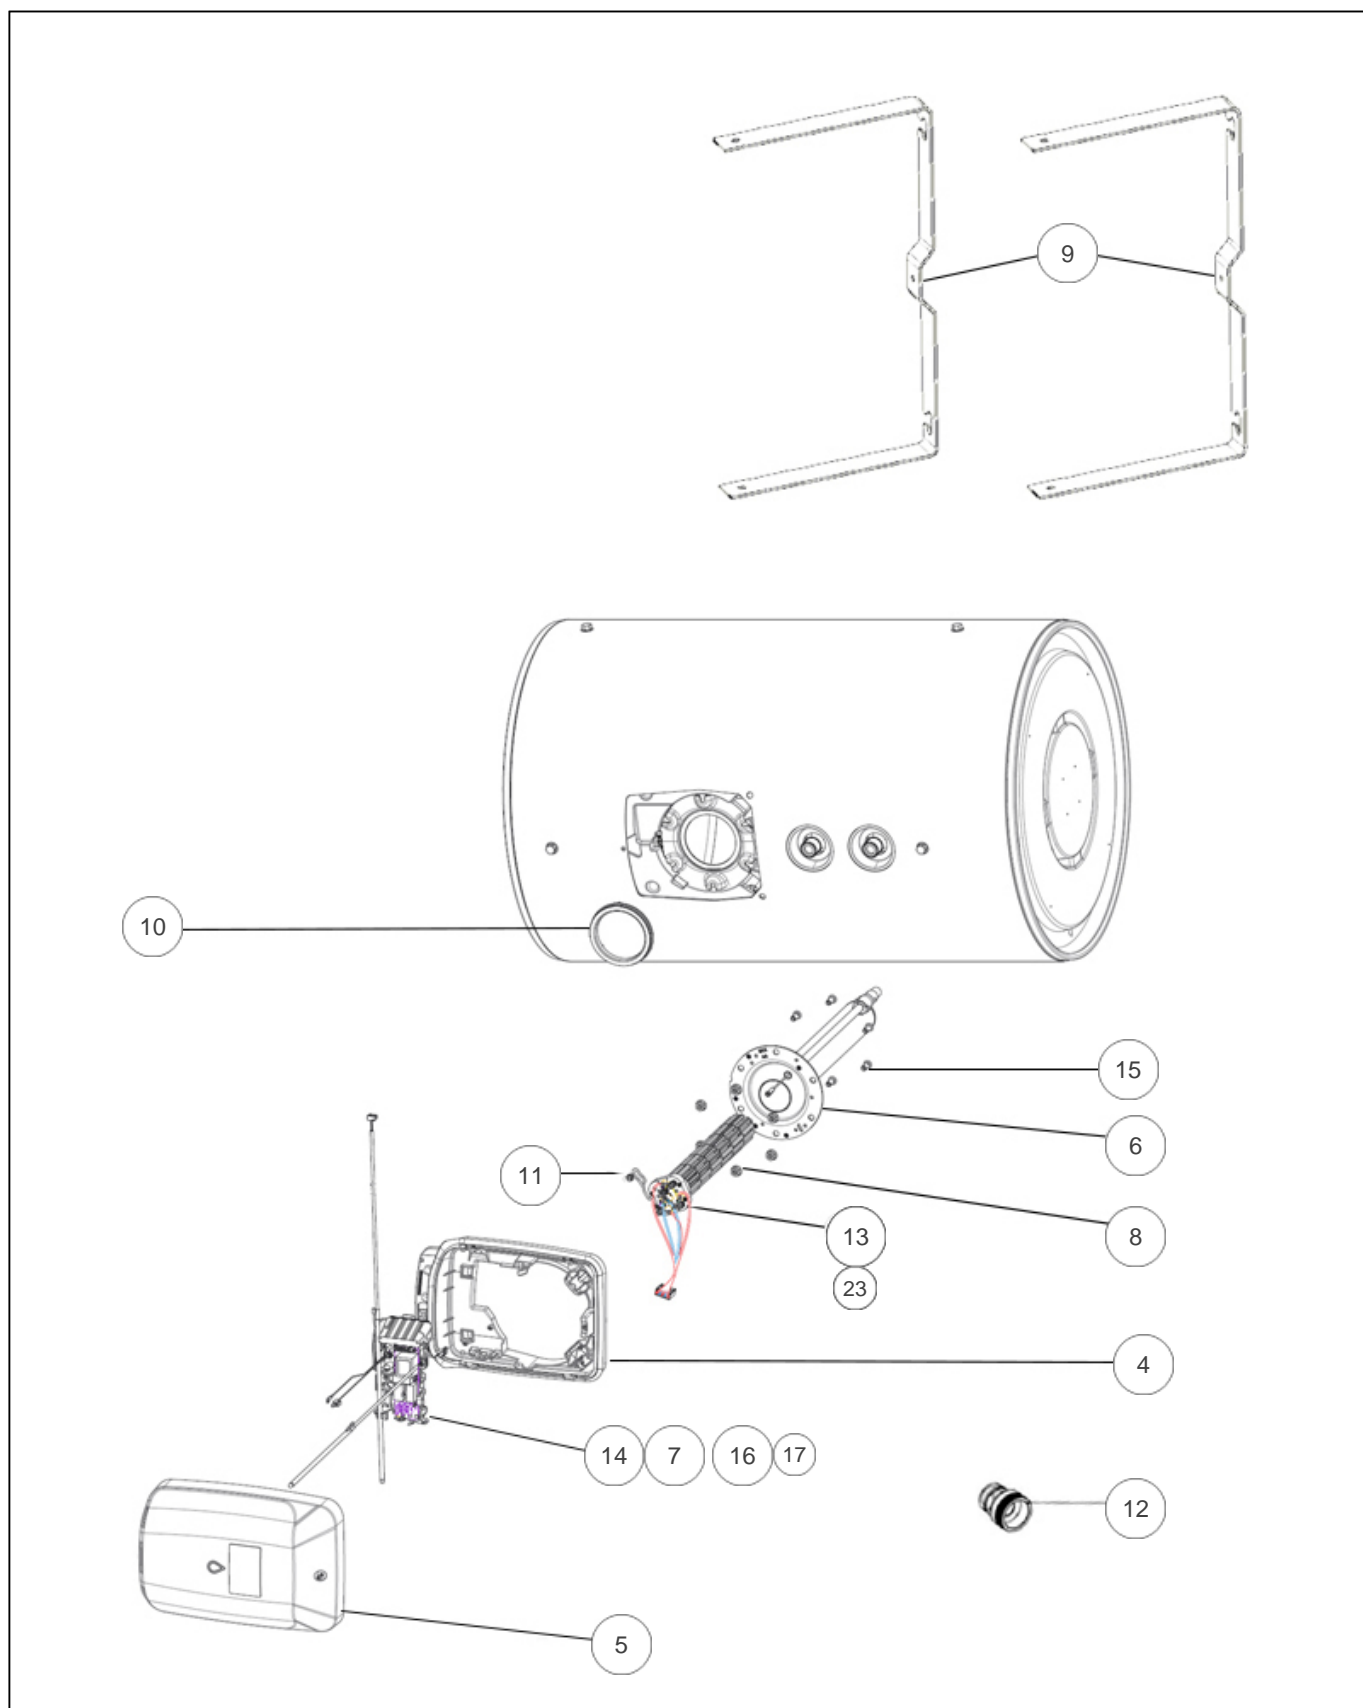

Atlantic Radiateurs & Eau Chaude Sanitaire

Produits

Référence	Nom	Lettre
155413	ZENEO ACI HYB HM 200L 2200M	A

Paramètres

Référence	Tension (V)	Poids (kg)	Profondeur (mm)	Hauteur (mm)	Diamètre (mm)	Classe énergétique	Consommation (kWh)	Temps de refroidissement (h)	Temps de chauffe (h)	Elec (kWh)	Capacité (l)	Lettre	
155413	kit 230	44	556/545	1460	520	C	1.87	0.2	332	5h08	2200	200	A

Références

Repère	Libellé	A
4	CAPOT FIXE VS HZ	022989
5	CAPOT MOBILE VS HZ+ VOYANT GOUTTE 2021	022988
6	CORPS DE CHAUFFE ACI HYB. + JOINT	030201
7	CARTE DE PUISSANCE MONOPHASEE (VERTE)	099110
8	ECROU HM8 X1	026064
9	ETRIER PEINT N4	022869
10	JOINT A LEVRE D.82MM	099060
11	PATTE FIL UNIVERSELLE 2021	026513
12	RACCORD DIELECTRIQUE TOURNANT 20X27	026060
13	RESISTANCE STEATITE 2200W + CONNECTEUR	099105
14	THERMOSTAT ELECTRO KITABLE 230V	030342
15	VIS ANTI-ROTATION HM8 X1	026063
16	CARTE DE PUISSANCE TRI 400V (ROUGE)	070210
17	CARTE DE PUISSANCE MONOPHASEE (VERTE)	099110
23	RESISTANCE STEATITE 2200W 230 TRI	060483