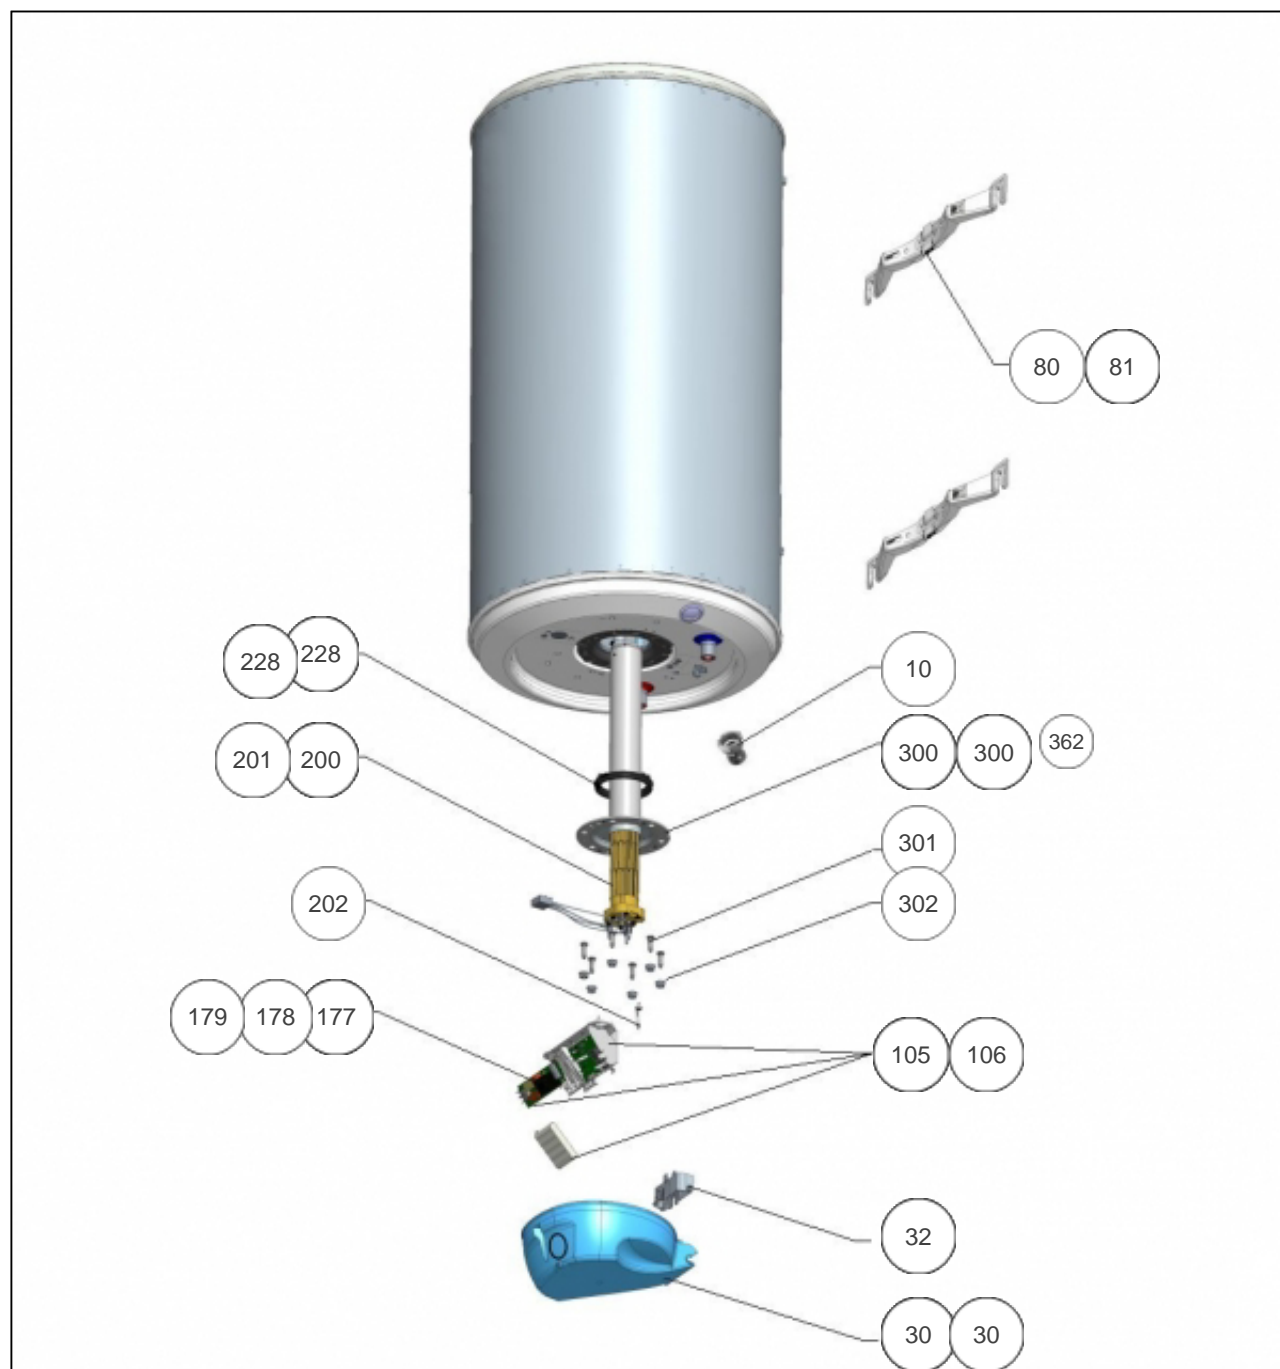

### Produits

Référence	Nom	Lettre
153110	ZENEO ACI HYB VM 100L 1200M	C

## Références

Repère	Libellé	C
10	RACCORD DIELECTRIQUE TOURNANT 20X27	026060
30	CAPOT BLANC VM TEC 2012 <i>Constructeur-Manufacturer 416</i>	022529
30	CAPOT BLEU VM TEC 2012 <i>Constructeur-Manufacturer 344</i>	022534
32	CHARNIERE POUR CAPOT VM TEC 2012 <i>Constructeur-Manufacturer 416</i>	022530
80	ETRIER DE FIXATION (X1)	022379
81	KIT FIXATION EASYFIX <i>(COEF.1)</i>	022705
105	ENS. THERMOSTAT 1200W VM (TEC 2012) <i>Constructeur-Manufacturer 344</i>	029323
106	THERMOSTAT ELECTRO NON KITABLE HYB 230V <i>Constructeur-Manufacturer 416</i>	029308
177	CARTE DE PUISS. THERMOSTAT NON KITABLE	070219
200	RESISTANCE STEATITE 1200W + CONNECTEUR	060485
202	PATTE FIXATION STEATITE BRIDE PLATE	026206
228	JOINT A LEVRE D.112MM <i>Depuis/Since 19.34</i>	040158
228	JOINT A LEVRE D.82MM <i>Avant/Before 19.34</i>	099060
300	CORPS DE CHAUFFE ACI HYBR. D.195 + JOINT <i>Depuis/Since 19.34</i>	030141
300	CORPS DE CHAUFFE ACI HYBRIDE VM 1200W <i>Avant/Before 19.34</i>	030142
301	VIS ANTI-ROTATION HM8 X1	026063
302	ECROU HM8 X1	026064