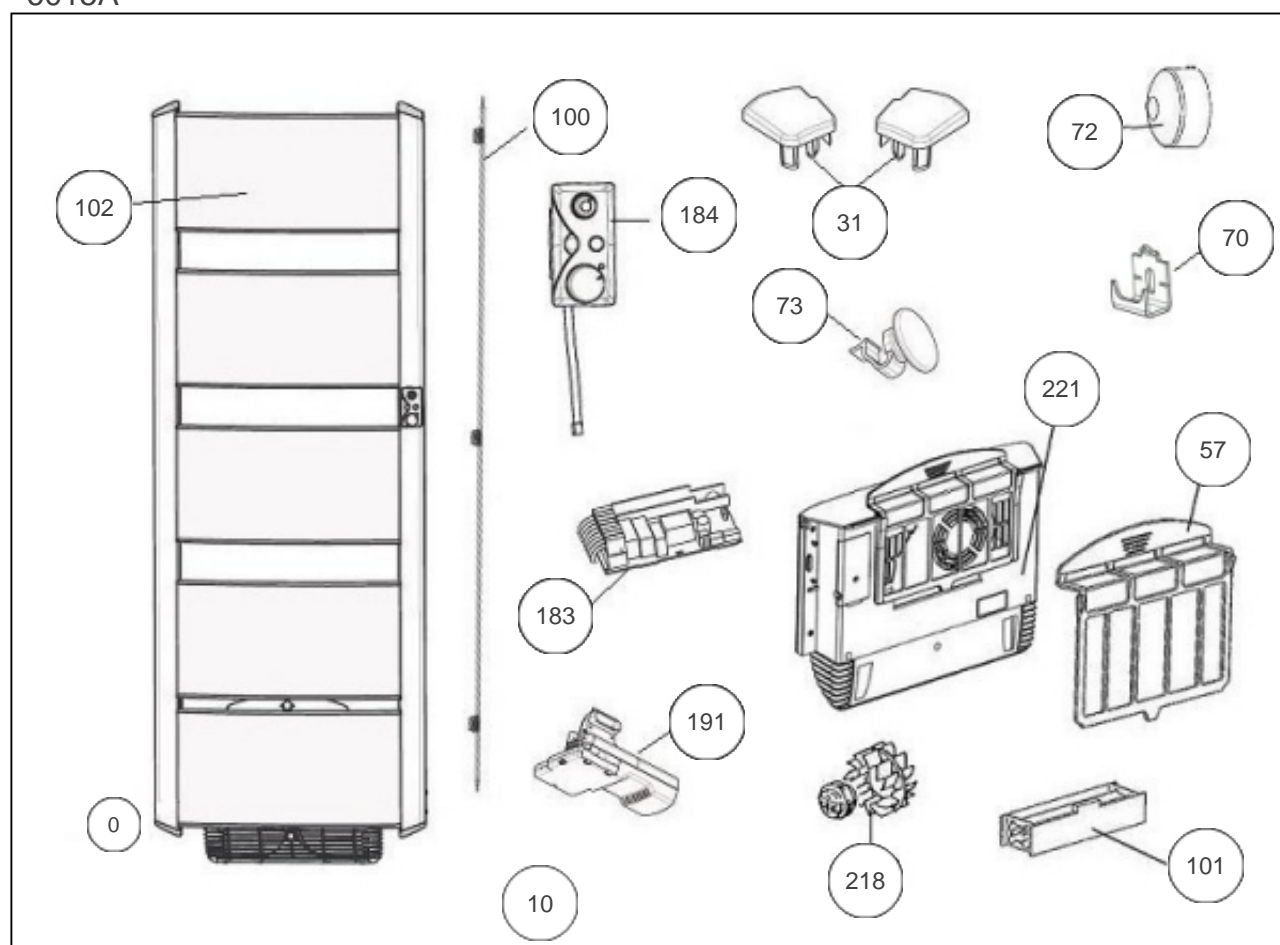


Atlantic Radiateurs & Eau Chaude Sanitaire

Produits

Référence	Nom	Lettre
860016	RSS ORGANZA VENTILO 1600W BLC	D

Constructeur No 344

Paramètres

Référence	Puissance(W)	Tension (V)	Capacité/Largeur	Couleur	Lettre
860016	1600	230		BLANC/ALU	D

6015A

Références

Repère	Libellé	D
0	KIT FIXATIONS BLOC TURBINE / CADRE	098197
10	ENS. FILERIE S4G 1600W <i>Non représenté</i>	082155
31	ENS. CACHES PLASTIQUES HAUTS ET BAS	093046
57	FILTRE POUR BLOC TURBINE SSV	088033
70	FIXATIONS MURALES (CROCHETS, VIS)	098106
72	CACHE FIXATION MURALE X4 BLC	899806
73	ENS. PATERE	094027
100	RESISTANCE + SUPPORTS	086135
101	RESISTANCE 1000W POUR BLOC TURBINE SSV	086097
102	LAME VERRE CHAUFFANTE	086304
183	CARTE PUISSANCE + SONDÉ + FAISCEAU	087119
184	BOITIER DE COMMANDE + FAISCEAU ELECT.	087788
191	ENS. BOITIER DE PUISSANCE (SANS PLATINE)	091085
218	MOTO-TURBINE POUR BLOC VENTILATION	088032
221	BLOC DE VENTILATION COMPLET + FILTRE	899807