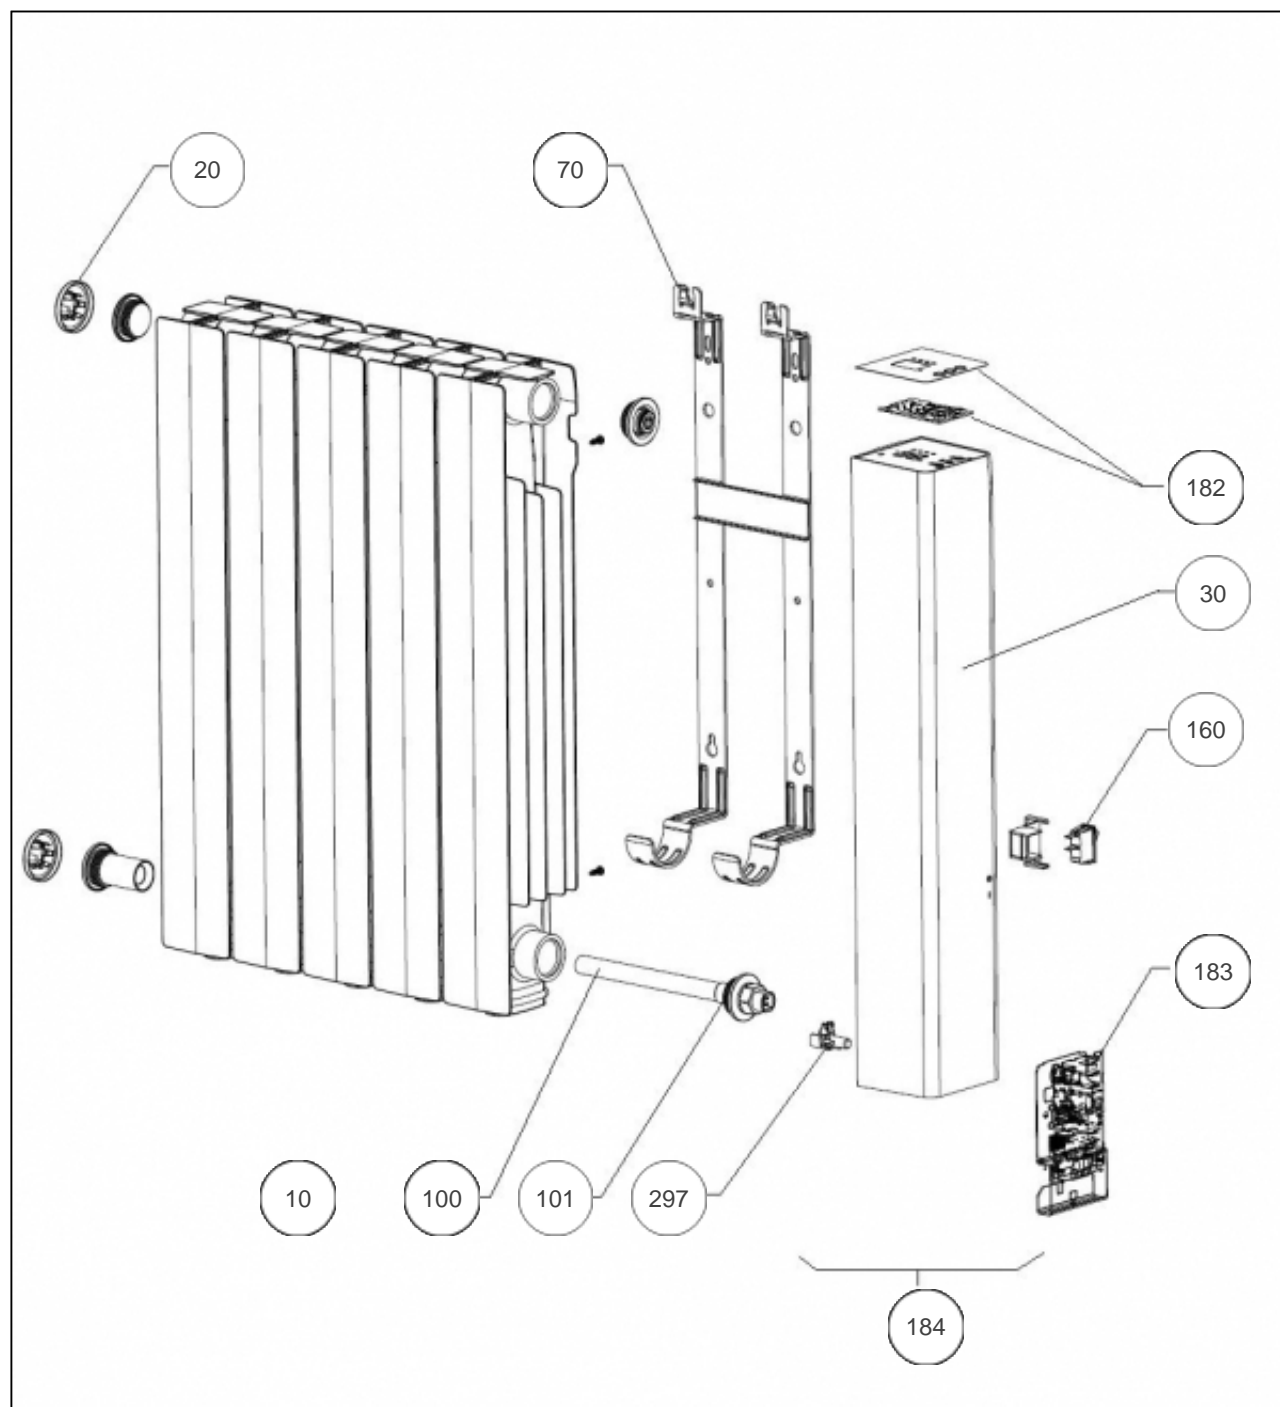

### Produits

Référence	Nom	Lettre
524720	RAD ACCESSIO DIGITAL H 2000W BLC	G

## Références

Repère	Libellé	G
10	KIT FILERIE FLEG3 1500 A 2000W	082178
20	CACHE ESTHETIQUE BOUCHON (X1)	091392
30	JOUE DROITE SEULE ATL + LEXAN	091394
70	SUPPORT MURAL 2000W	098362
100	RESISTANCE 2000W + JOINT	086453
101	JOINT RAQUETTE	084055
160	INTERRUPTEUR UNIPOLAIRE	082175
182	CARTE IHM DE COMMANDE	087299
183	CARTE DE PUISSANCE 12-60-0805	087296
184	JOUE COMPLETE ATL 2000W	087305
297	SONDE THERMOSTAT	082176