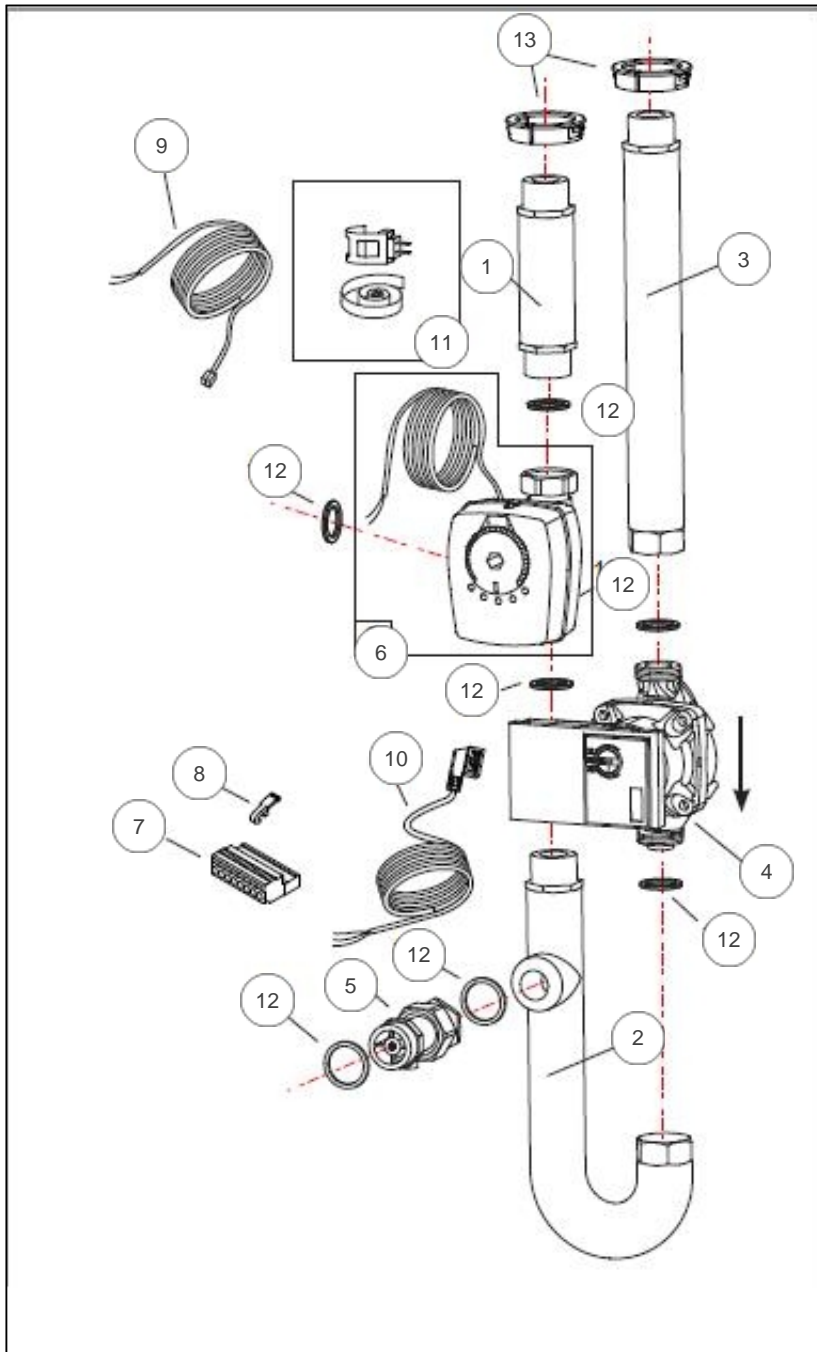

## Produits

---

Référence	Nom	Lettre
076446	KIT 2 ZONES LORIA DUO	

---

## Références

Repère	Libellé	
1	TUYAUTERIE DEPART	182384
2	TUYAUTERIE CIRCULATEUR	182385
3	TUYAUTERIE RETOUR	182386
4	CIRCULATEUR YONOS PARA RS 15/7.5	109977
5	CLAPET KHP	110047
6	VANNE 3 VOIES + MOTEUR	188293
7	CONNECTEUR	110774
8	OUTIL MANIPULATION POUR CONNECTEUR	154807
9	FAISCEAU SONDE	109740
10	FAISCEAU CIRCULATEUR	133218
11	SONDE ET FAISCEAU D22	909205
12	JOINT	142735
13	PASSE FILS	157409