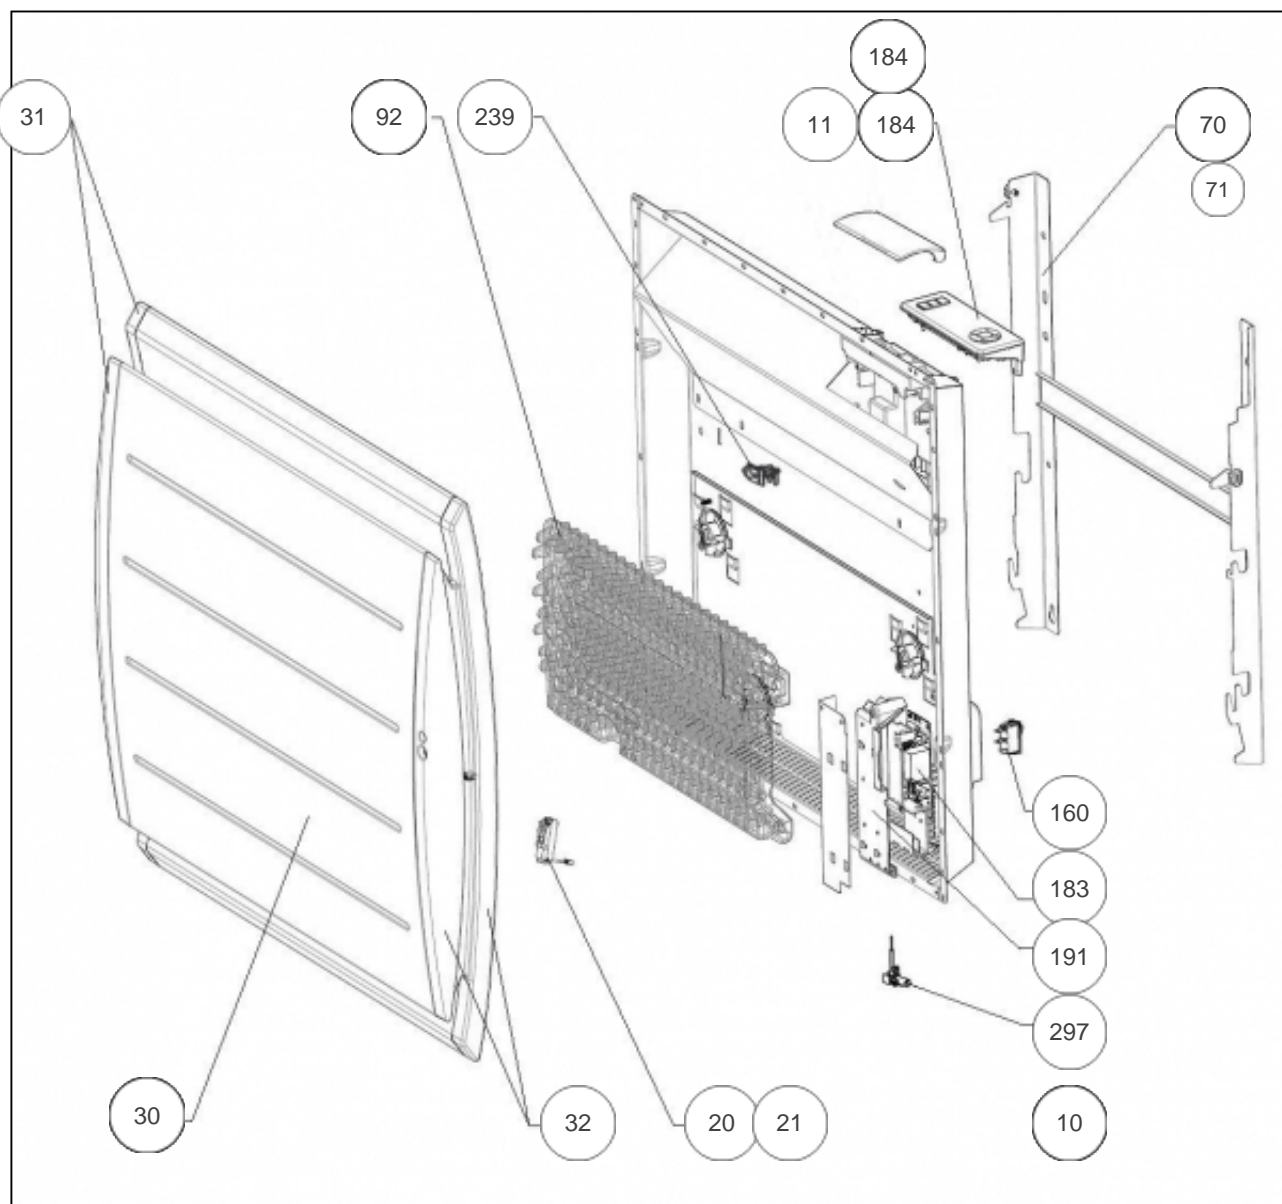

Atlantic Radiateurs & Eau Chaude Sanitaire

Produits

Référence	Nom	Lettre
507444	MARADJA PI CONNECTE H 1500W GRIS	D

Références

Repère	Libellé	D
10	FAISCEAU ELECTRIQUE IR4GHD 1500W	082262
11	LIAISON ELECTRIQUE IHM	082267
20	BOITIER + CELLULE (DAP 0)	087180
21	CABLE BOITIER DIGIT. / CELLULE	083332
30	FACADE MARADJA H 1500W GRIS	097727
31	PLASTRON GAUCHE GRIS	093177
32	PLASTRON DROIT GRIS	093176
70	SUPPORT MURAL ANTHRACITE H 1500W	098417
71	VERROU NOIR POUR SUPPORT MURAL	098451
92	CORPS DE CHAUFFE FONTE 580W + SUPPORTS (COEF.2)	086339
160	INTERRUPTEUR + CORDON ALIM NOIR	082395
183	CARTE DE PUISSANCE U0-53-2703 <i>Si avant-before 17.27, remplacer boitier de commande (version depuis-since 17.27) et écran 091897</i>	087374
184	BOITIER COMMANDE DIGITAL I2G PROG180 <i>avant-before 17.27</i>	088231
184	BOITIER COMMANDE DIGIT I2G GRIS PROG180 <i>depuis-since 17.27</i>	088452
191	BOITIER DE PUISS. SANS CARTE + COUV NOIR	091435
239	LIMITEUR DE TEMPERATURE 105 DEGRES	699924
297	SONDE THERMOSTAT LG240MM	083055
298	ECRAN DE SONDE <i>depuis-since 17.27</i>	091897