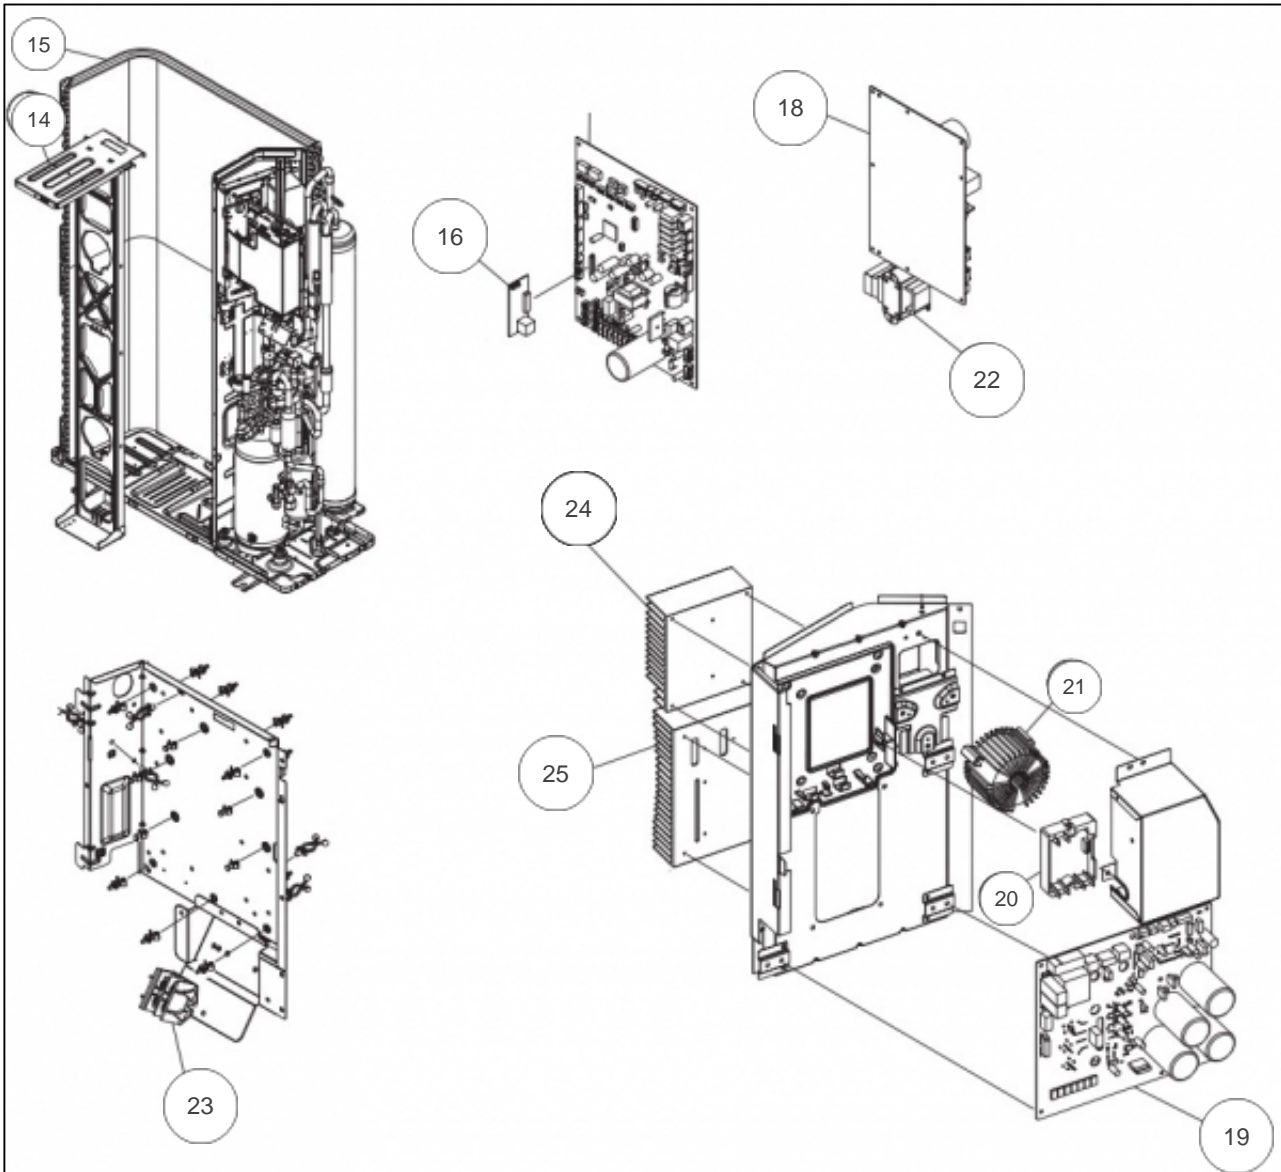

VUE 2

Références

Repère	Libellé	A
14	SUPPORT MOTEUR	894536
15	CONDENSEUR	892664
16	PLATINE COMMUNICATION	894257
18	PLATINE FILTRE	894859
19	PLATINE INVERTER	894860
20	PLATINE FILTRE ACTIF	894541
21	BOBINE D'ARRET	898675
22	BOBINE D'ARRET	894542
23	BORNIER 2P	897407
24	RADIATEUR B	892661
25	RADIATEUR C	892660