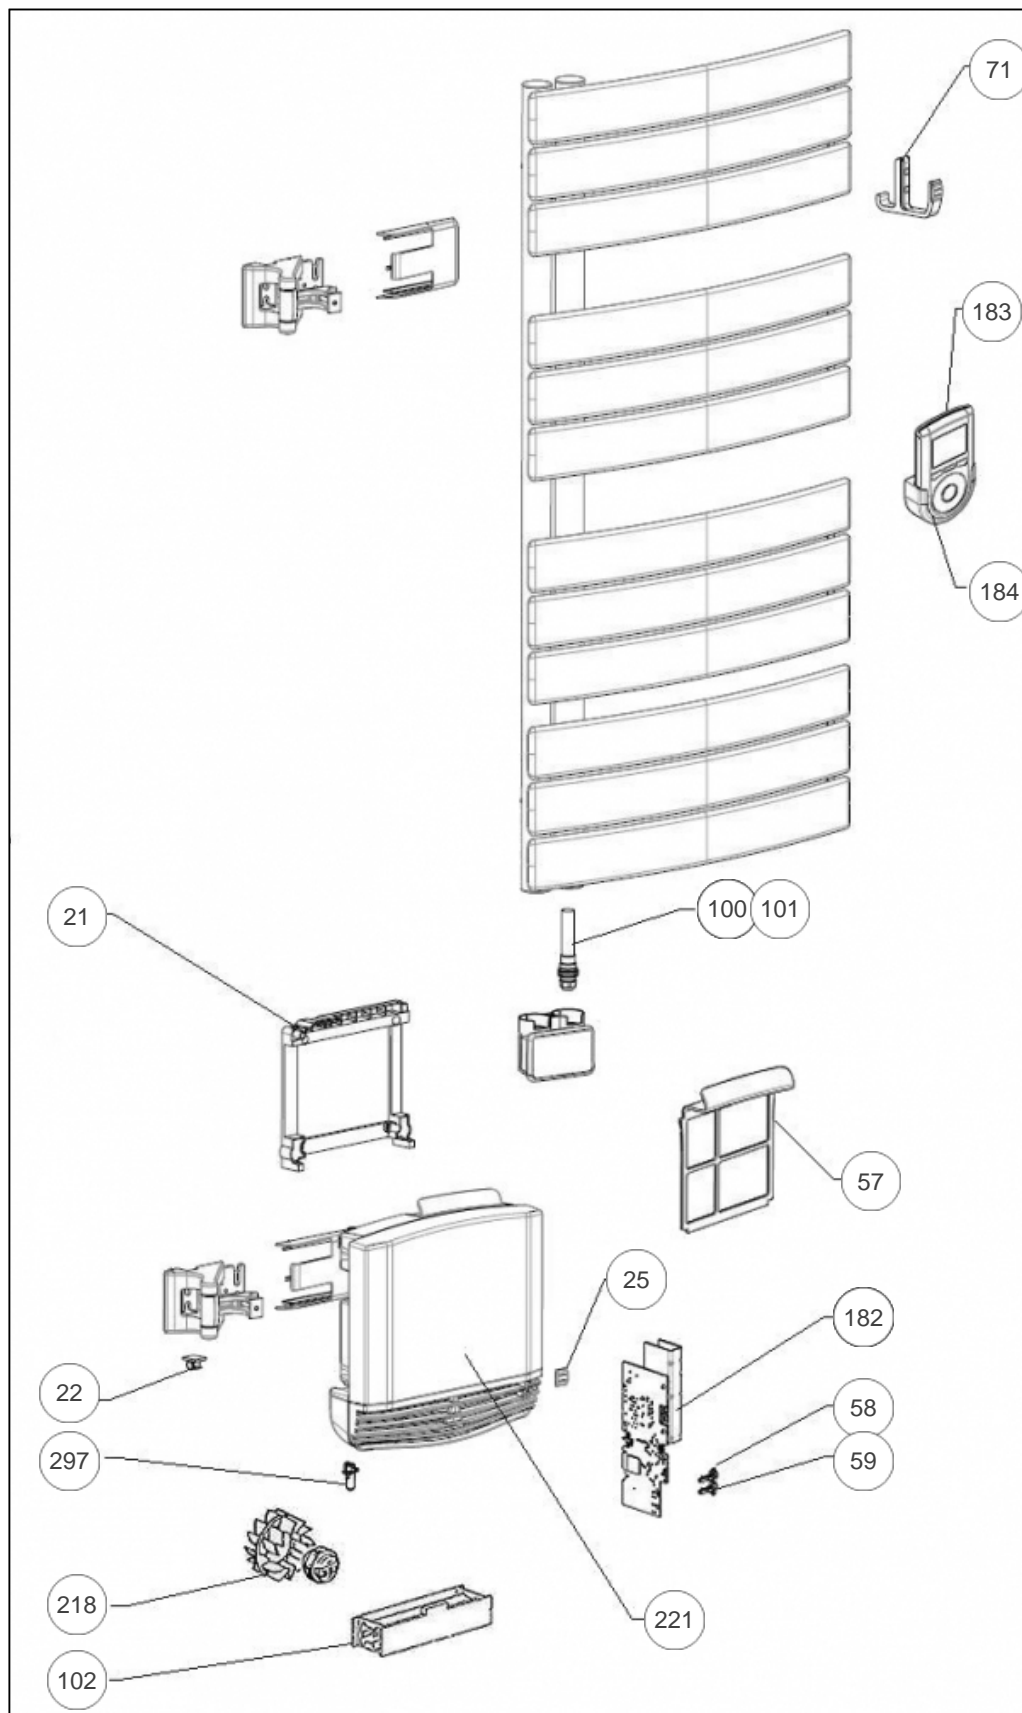

Références

Repère	Libellé	A
21	SUPPORT MURAL BLOC VENTILATION	098351
22	PASSE CABLE CHARNIERE	094052
25	BUTEE ELASTOMERE	094056
57	FILTRE POUR BLOC VENTILATION	088104
58	BOUTON ON BLOC VENTILATION	082211
59	BOUTON OFF BLOC VENTILATION	082212
71	KIT PATERE PRUNE MOD. PIVOTANT	094105
100	RESISTANCE PILOTEE 500W + JOINT	086404
101	CABLE TP/THERMOSTAT PVCD PIVG GRIS	083611
102	RESISTANCE 1000W POUR BLOC VENTILATION	086407
182	CARTE ELECT. SEULE LPO PIVG 1500W PROG10	087262
183	COMMANDE DIGITALE ATLANTIC + SUPPORT	087977
184	SUPPORT COMMANDE DEPORTEE	098350
218	ENSEMBLE MOTEUR + HELICE	088067
221	BLOC VENTILATION (SANS CARTE REGULATION)	088102
297	SONDE BLOC VENTILATION	082093