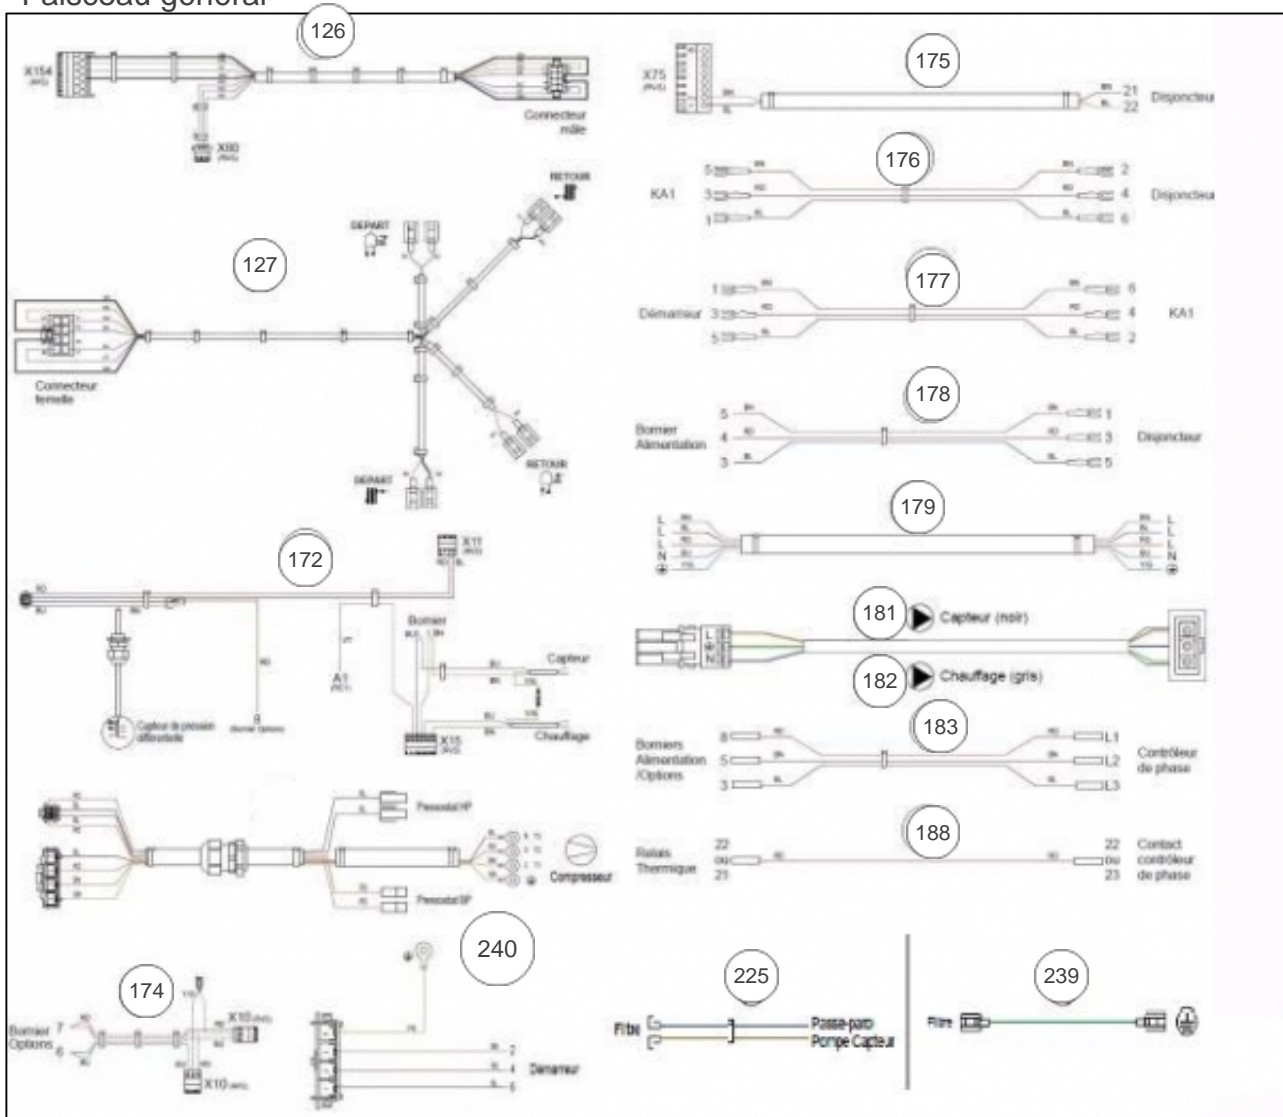

Faisceau général

Références

Repère	Libellé	A
126	FAISCEAU SONDES MALE	133126
127	FAISCEAU SONDES FEMELLE	133127
172	FAISCEAU PUISSANCE	133224
174	FAISCEAU ALIM TRI RVS AVS	133174
175	FAISCEAU DEFAUTS COMPRESSEUR TRI	133175
176	FAISCEAU PUISSANCE RELAIS TRI	133176
177	FAISCEAU CONNEXION DEMARREUR RELAIS TRI	133177
178	FAISCEAU TRIPHASE DISJONCTEUR	133178
179	CABLE LIAISON ALIM TRI	133179
181	CABLE ALIM CIRCULATEUR CAPTEUR	133181
182	CABLE ALIM CIRCULATEUR CHAUFFAGE	133182
183	FAISCEAU ALIM CONTROLEUR DE PHASE	133183
188	FAISCEAU EXTERNE	133188
225	FAISCEAU FILTRE	133225
239	FAISCEAU TERRE FILTRE ANTI PARASITES	909239
240	FAISCEAUX TRIPHASES	909242