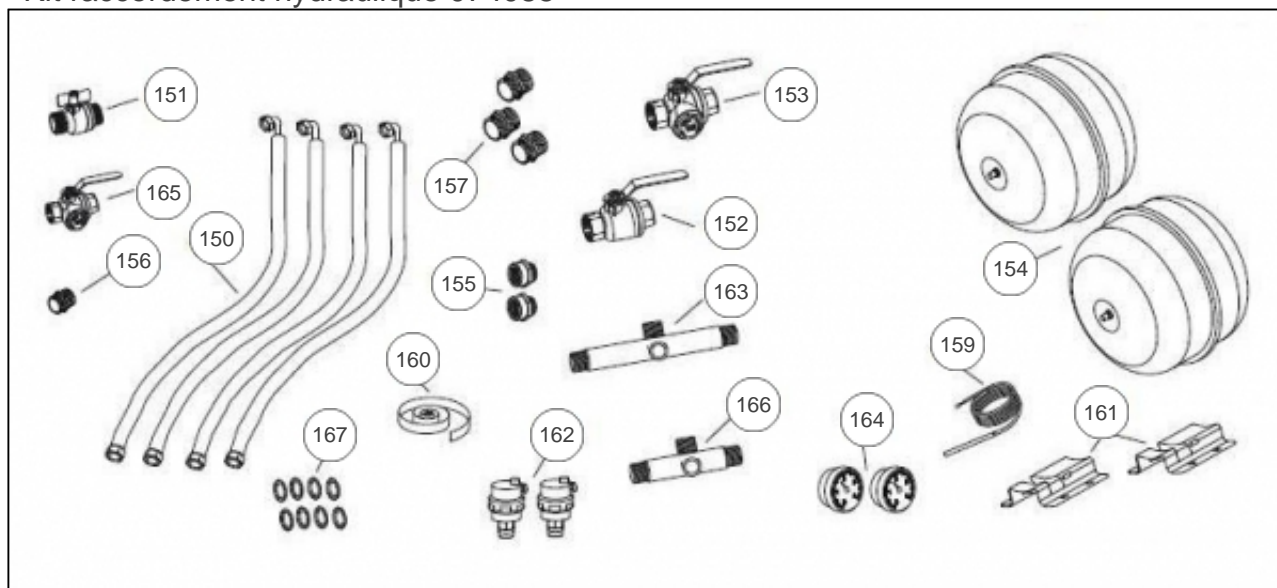

Groupe hydraulique

Groupe hydraulique

Kit raccordement hydraulique 074085

Références

Repère	Libellé	A
30	TUYAUTERIE RETOUR CHAUFFAGE	184140
31	TUYAUTERIE	184146
32	TUYAUTERIE	184145
33	TUYAUTERIE POMPE ECHANGEUR	184139
34	TUYAUTERIE	184148
35	TUYAUTERIE	184147
36	TUYAUTERIE	184149
38	EMBOUT CANNEL9712303	123228
39	SOUPAPE 1/2	174420
40	PURGEUR MANUEL 3/8	159422
41	VANNE SPHERE MF15X21	188161
42	CIRCULATEUR + ISOLATION	909929
43	PRESSOSTAT DIFFERENTIEL EAU 30MB	159739
44	TUYAU PRESSOSTAT	154103
45	JOINT33X42CAOUTCHOUC	142728
46	JOINT 40X49 CAOUTCHOUC SIRGAZ SIRUS	142744
47	JOINT	142735
48	COLLIER SERRAGE ISOPHONIQUE	110628
49	MANOMETRE	149989
50	CIRCULATEUR + ISOLATION	909928
51	ISOLANT BANDE ADHESIVE	140612
54	SONDE ET FAISCEAU D28	909206
55	SONDE TEMPERATURE NTC 10K ETANCHE	198772

Kit raccordement hydraulique 074085

Références

Repère	Libellé	A
150	FLEXIBLE RACCORDEMENT D/R CAPTEUR	132265
151	VANNE A SPHERE 565 MM1 PAPILLON	188247
152	VANNE A SPHERE FF 1"1/4 ROUGE	188192
153	VANNE FILTRE FITERBALL	188194
154	VASE EXPANSION 18L	188219
155	REDUCTION M 1"1/4F1"	164617
156	MAMELON 26X34	149001
157	MAMELON 280G 1"1/4	149073
159	SONDE SANITAIRE QAZ36 PERF	198755
160	ISOLANT BANDE ADHESIVE	140612
161	SUPPORT MURAL VASE	174670
162	PURGEUR R2 AVEC CLAP	159424
163	TUYAU PURGEUR 13KG	182767
164	MANOMETRE D50 4BARS	149954
165	VANNE FILTRE	188193
166	TUYAU PURGEUR	182766
167	JOINT33X42CAOUTCHOUC	142728