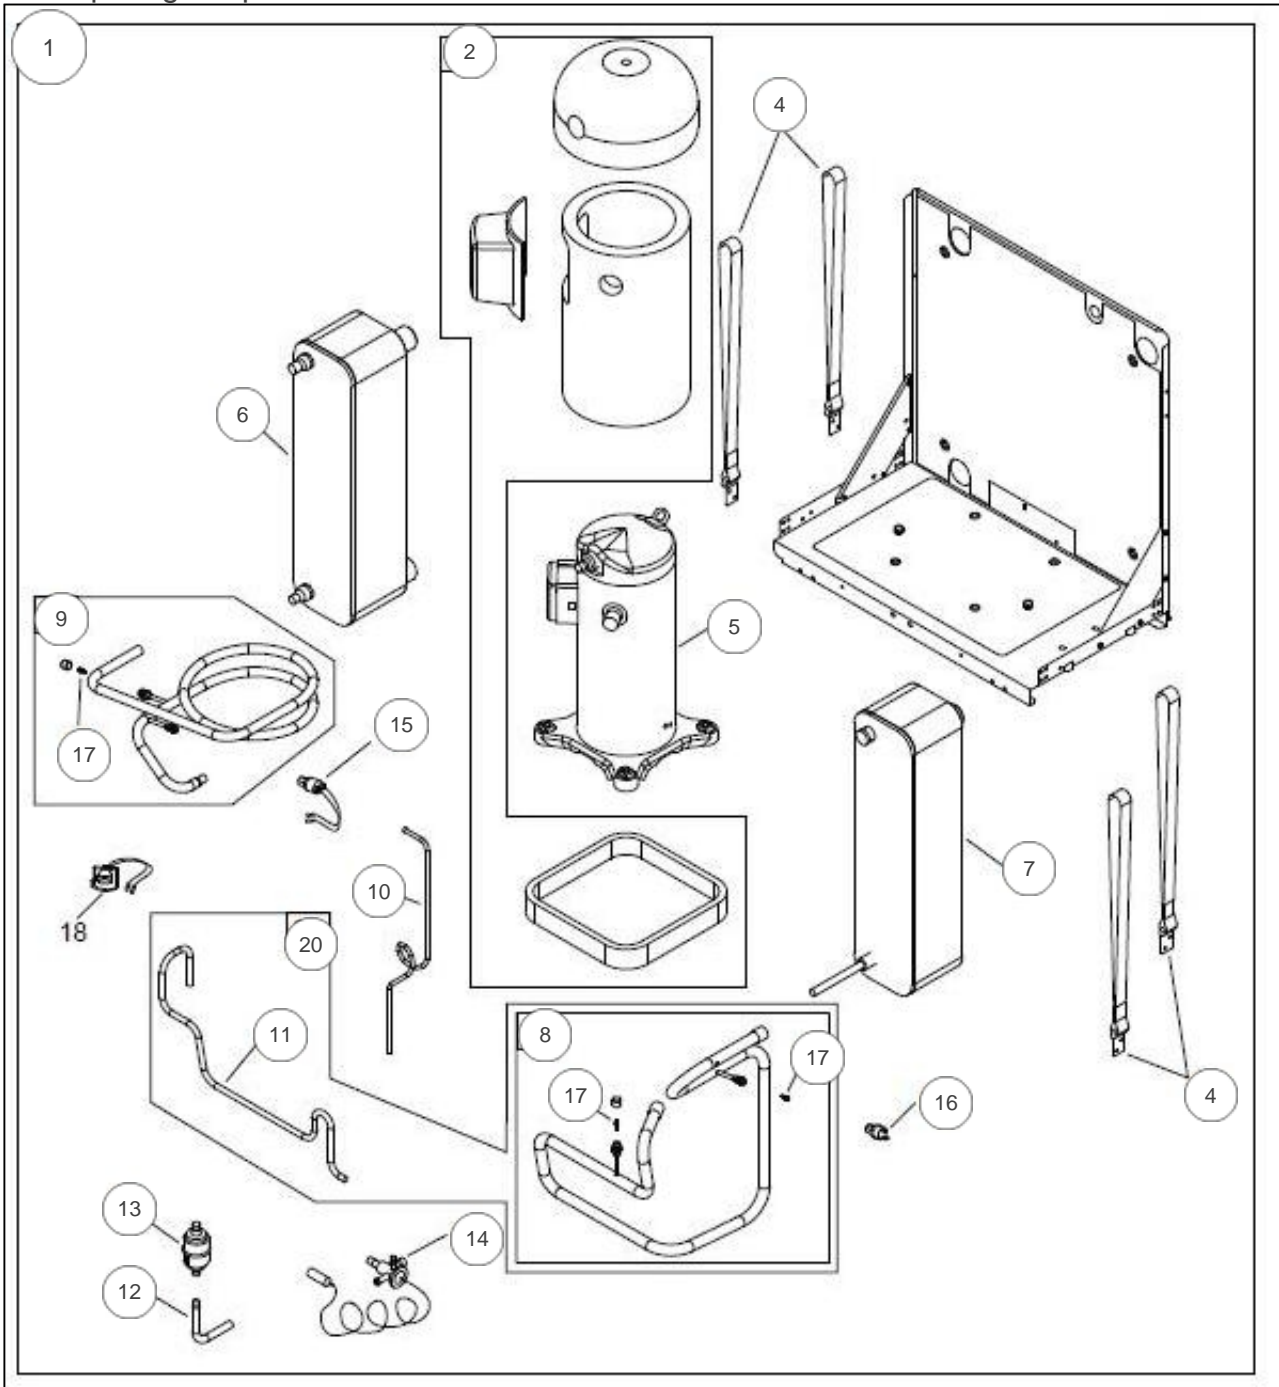

Groupe frigorifique

Références

Repère	Libellé	A
1	GROUPE FRIGO 15KW R-410A TRI	935006
2	KIT ISOLATION COMPRESSEUR	943137
4	POIGNEE AVEC SANGLE	158640
5	COMPRESSEUR	110659
6	ECHANGEUR A PLAQUE + ISOLANT	922514
7	ECHANGEUR A PLAQUE + ISOLANT	922515
8	TUYAU ENTREE COMPRESSEUR + ISOLANT	982206
9	TUYAU SORTIE COMPRESSEUR + ISOLANT	982207
10	TUYAU EQUILIBRAGE DETENDEUR + ISOLANT	982203
11	TUYAU DETENDEUR DESHYDRATEUR + ISOLANT	982204
12	TUYAU CONDENSEUR FILTRE + ISOLANT	982208
13	FILTRE DESHYDRATEUR M 3/8P	132162
14	DETENDEUR + ISOLANT	965406
15	PRESSOSTAT HAUTE PRESSION	978811
16	PRESSOSTAT BP	159741
17	VALVE SCHRADER 1/4"	171729
20	TUYAUX + ISOLANT	982210