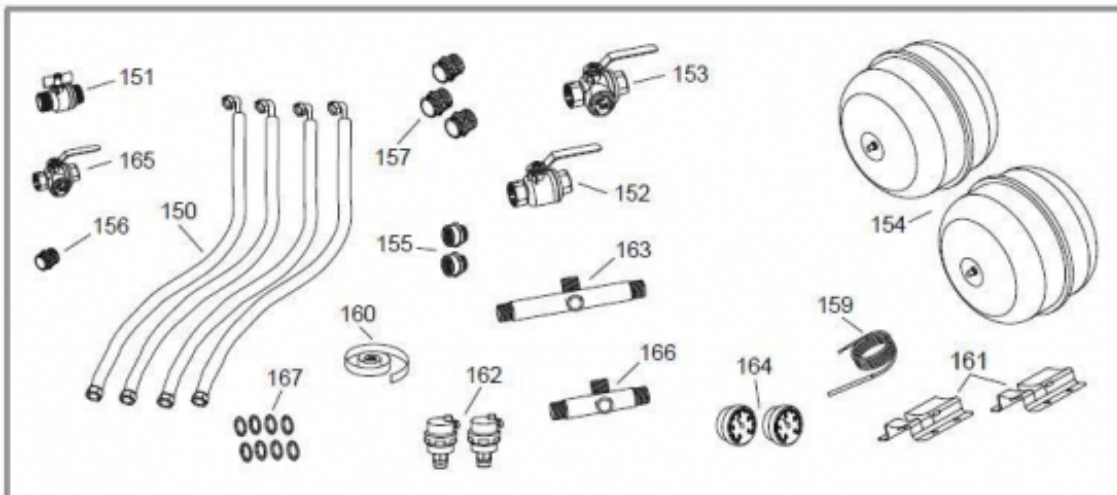

atlantic Pompes à Chaleur et Chaudières

Produits

Référence	Nom	Lettre
023423	MODULE GEOLIA 13	A

Groupe frigorifique

Références

Repère	Libellé	A
1	GROUPE FRIGO 15KW R-410A TRI	935006
2	KIT ISOLATION COMPRESSEUR	943137
4	POIGNEE AVEC SANGLE	158640
5	COMPRESSEUR	110659
6	ECHANGEUR A PLAQUE + ISOLANT	922514
7	ECHANGEUR A PLAQUE + ISOLANT	922515
8	TUYAU ENTREE COMPRESSEUR + ISOLANT	982206
9	TUYAU SORTIE COMPRESSEUR + ISOLANT	982207
10	TUYAU EQUILIBRAGE DETENDEUR + ISOLANT	982203
11	TUYAU DETENDEUR DESHYDRATEUR + ISOLANT	982204
12	TUYAU CONDENSEUR FILTRE + ISOLANT	982208
13	FILTRE DESHYDRATEUR M 3/8P	132162
14	DETENDEUR + ISOLANT	965406
15	PRESSOSTAT HAUTE PRESSION	978811
16	PRESSOSTAT BP	159741
17	VALVE SCHRADER 1/4"	171729
20	TUYAUX + ISOLANT	982210

Groupe hydraulique

Groupe hydraulique

Kit raccordement hydraulique 074085

Références

Repère	Libellé	A
30	TUYAUTERIE RETOUR CHAUFFAGE	184140
31	TUYAUTERIE	184146
32	TUYAUTERIE	184145
33	TUYAUTERIE POMPE ECHANGEUR	184139
34	TUYAUTERIE	184148
35	TUYAUTERIE	184147
36	TUYAUTERIE	184149
38	EMBOUT CANNEL9712303	123228
39	SOUPAPE 1/2	174420
40	PURGEUR MANUEL 3/8	159422
41	VANNE SPHERE MF15X21	188161
42	CIRCULATEUR + ISOLATION	909929
43	PRESSOSTAT DIFFERENTIEL EAU 30MB	159739
44	TUYAU PRESSOSTAT	154103
45	JOINT33X42CAOUTCHOUC	142728
46	JOINT 40X49 CAOUTCHOUC SIRGAZ SIRUS	142744
47	JOINT	142735
48	COLLIER SERRAGE ISOPHONIQUE	110628
49	MANOMETRE	149989
50	CIRCULATEUR + ISOLATION	909928
51	ISOLANT BANDE ADHESIVE	140612
54	SONDE ET FAISCEAU D28	909206
55	SONDE TEMPERATURE NTC 10K ETANCHE	198772