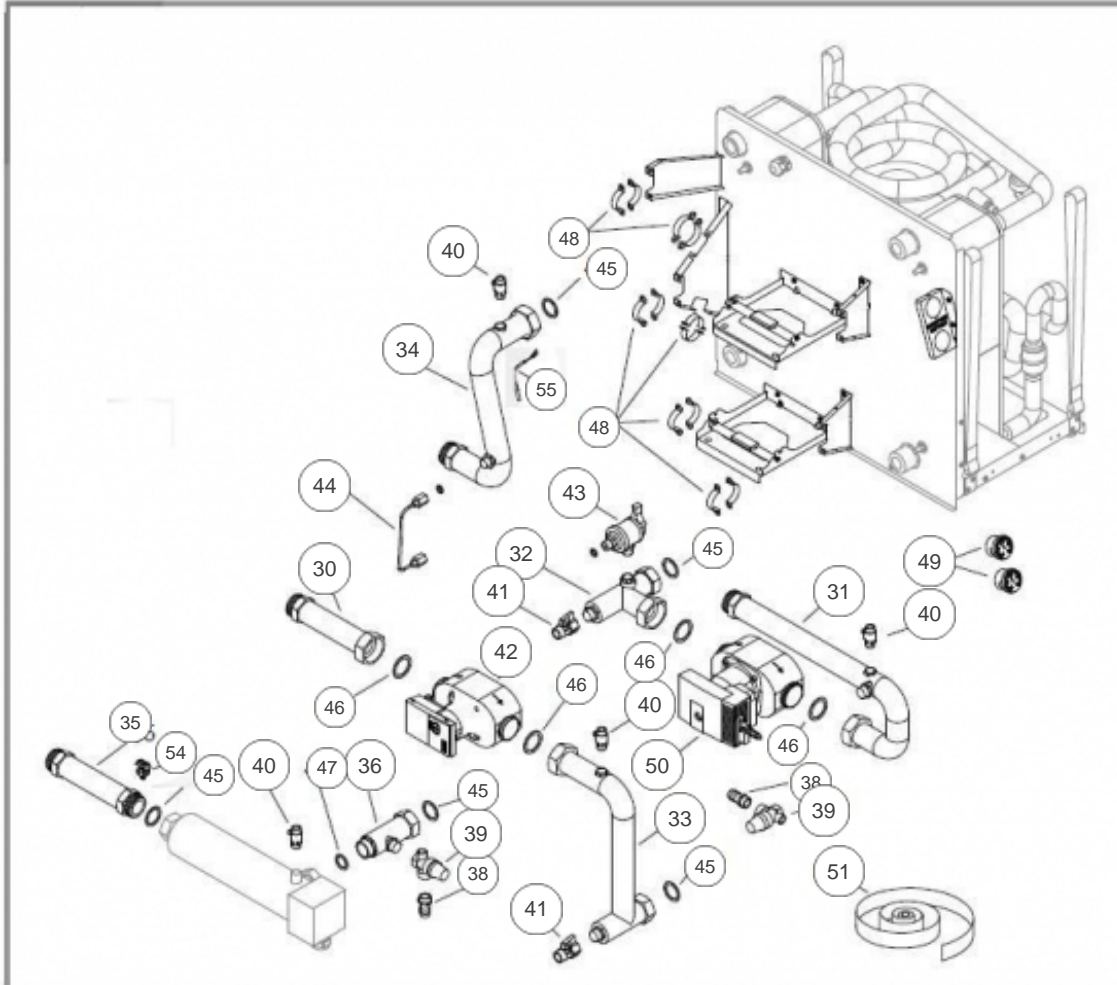

Groupe hydraulique

Groupe hydraulique

Kit raccordement hydraulique 074085

Références

Repère	Libellé	A
30	TUYAUTERIE RETOUR CHAUFFAGE	184140
31	TUYAUTERIE	184146
32	TUYAUTERIE	184145
33	TUYAUTERIE POMPE ECHANGEUR	184139
34	TUYAUTERIE	184148
35	TUYAUTERIE	184147
36	TUYAUTERIE	184149
38	EMBOUT CANNEL9712303	123228
39	SOUPAPE 1/2	174420
40	PURGEUR MANUEL 3/8	159422
41	VANNE SPHERE MF15X21	188161
42	CIRCULATEUR + ISOLATION	909929
43	PRESSOSTAT DIFFERENTIEL EAU 30MB	159739
44	TUYAU PRESSOSTAT	154103
45	JOINT33X42CAOUTCHOUC	142728
46	JOINT 40X49 CAOUTCHOUC SIRGAZ SIRUS	142744
47	JOINT	142735
48	COLLIER SERRAGE ISOPHONIQUE	110628
49	MANOMETRE	149989
50	CIRCULATEUR + ISOLATION	909928
51	ISOLANT BANDE ADHESIVE	140612
54	SONDE ET FAISCEAU D28	909206
55	SONDE TEMPERATURE NTC 10K ETANCHE	198772

Kit raccordement hydraulique 074085

Références

Repère	Libellé	A
150	FLEXIBLE RACCORDEMENT D/R CAPTEUR	132265
151	VANNE A SPHERE 565 MM1 PAPILLON	188247
152	VANNE A SPHERE FF 1"1/4 ROUGE	188192
153	VANNE FILTRE FITERBALL	188194
154	VASE EXPANSION 18L	188219
155	REDUCTION M 1"1/4F1"	164617
156	MAMELON 26X34	149001
157	MAMELON 280G 1"1/4	149073
159	SONDE SANITAIRE QAZ36 PERF	198755
160	ISOLANT BANDE ADHESIVE	140612
161	SUPPORT MURAL VASE	174670
162	PURGEUR R2 AVEC CLAP	159424
163	TUYAU PURGEUR 13KG	182767
164	MANOMETRE D50 4BARS	149954
165	VANNE FILTRE	188193
166	TUYAU PURGEUR	182766
167	JOINT33X42CAOUTCHOUC	142728