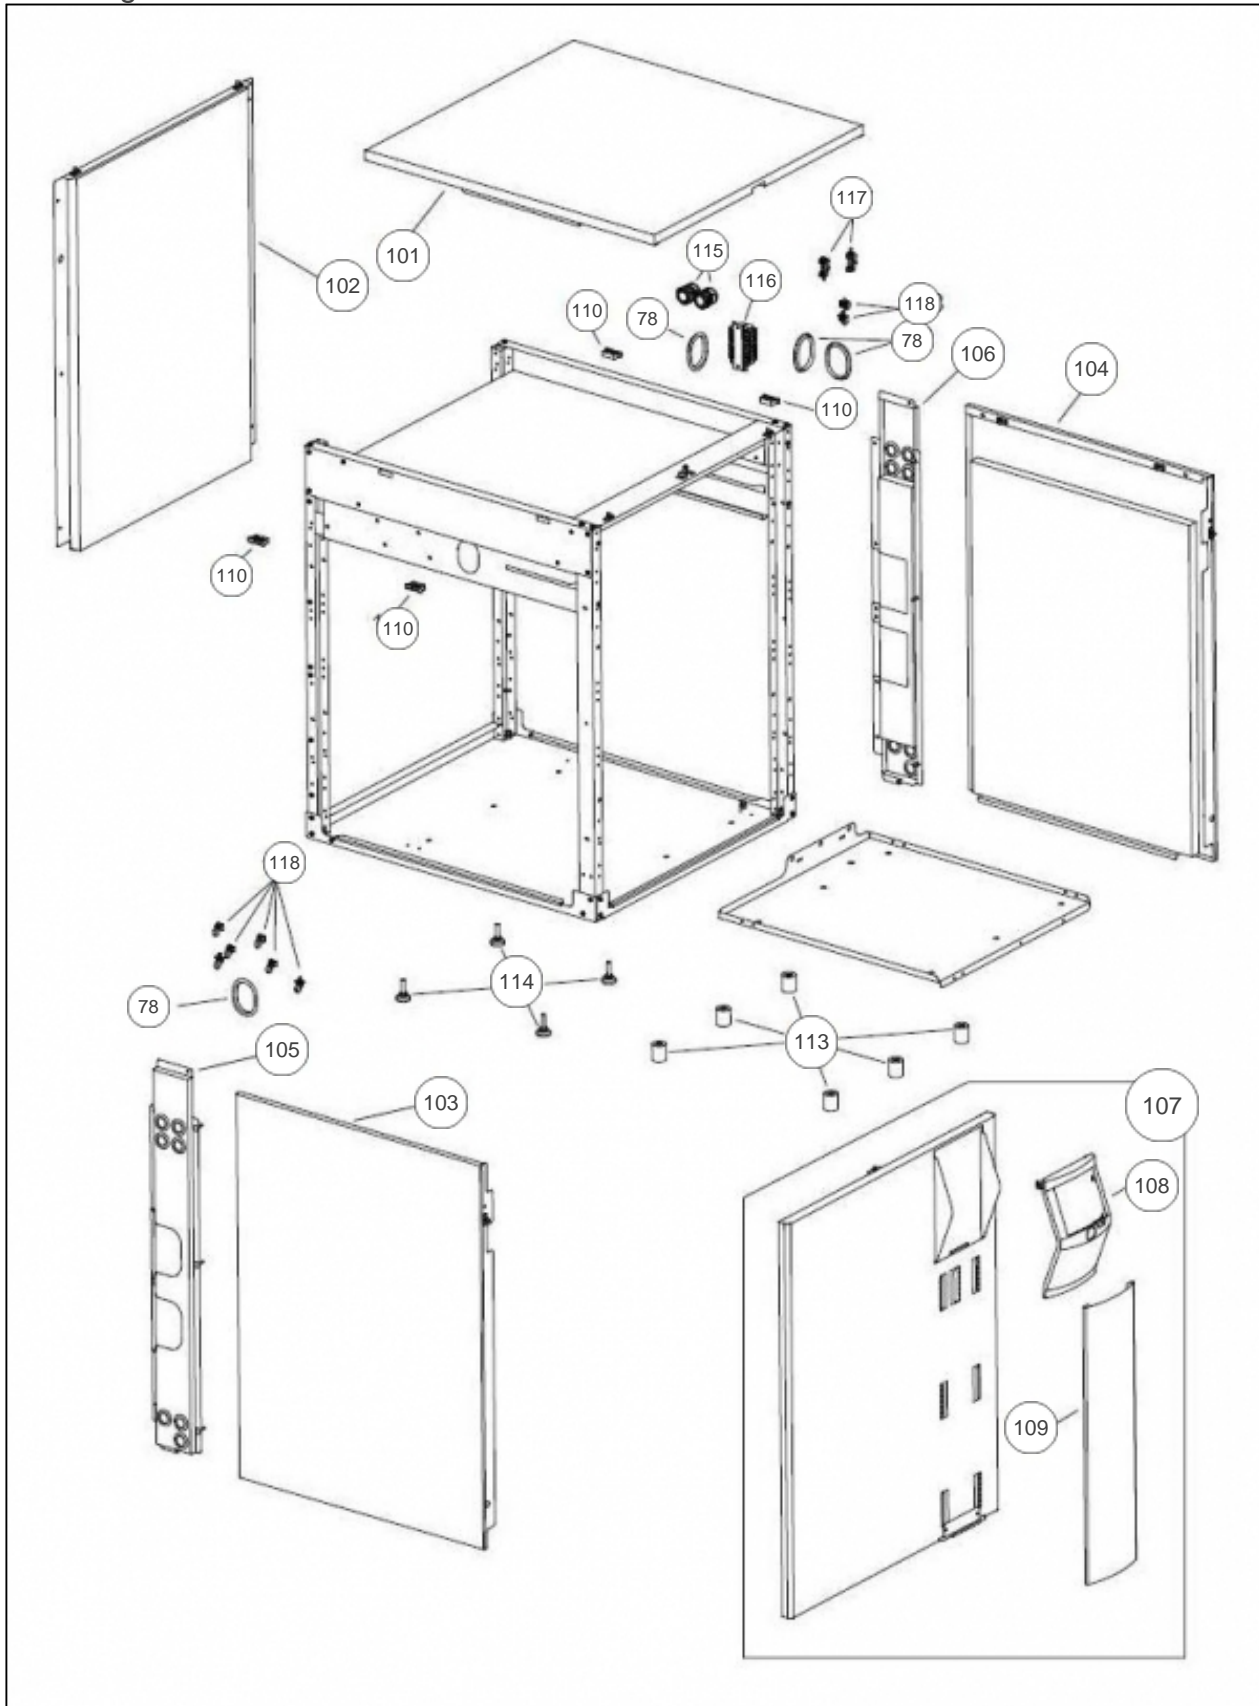

Habillage

Références

Repère	Libellé	A
	GACHE POUR LOQUETEAU PLASTIQUE	134309
78	PASSE GAINÉ OBLONG	157327
101	COUVERCLE + ISOLATION	913603
102	HABILLAGE ARRIERE	935534
103	COTE GAUCHE TRI	923610
104	COTE DROIT TRI	923611
105	SUPPLEMENT DE COTE GAUCHE TRI	923608
106	SUPPLEMENT DE COTE DROIT TRI	923609
107	FACADE COMPLETE	937346
108	ENJOLIVEUR GRIS	123528
109	BANDEAU GRIS	123536
110	LOQUETEAU A CLIPSER PLASTIQUE	146601
113	SILENTBLOC 40MM	174495
114	PIED REGLABLE9712510	160706
115	PRESSE ETOUPE PG 21	161032
116	BORNIER COMPLEMENTAIRE TRI	106492
117	SERRE CABLE	174210
118	SERRE CABLE	174213