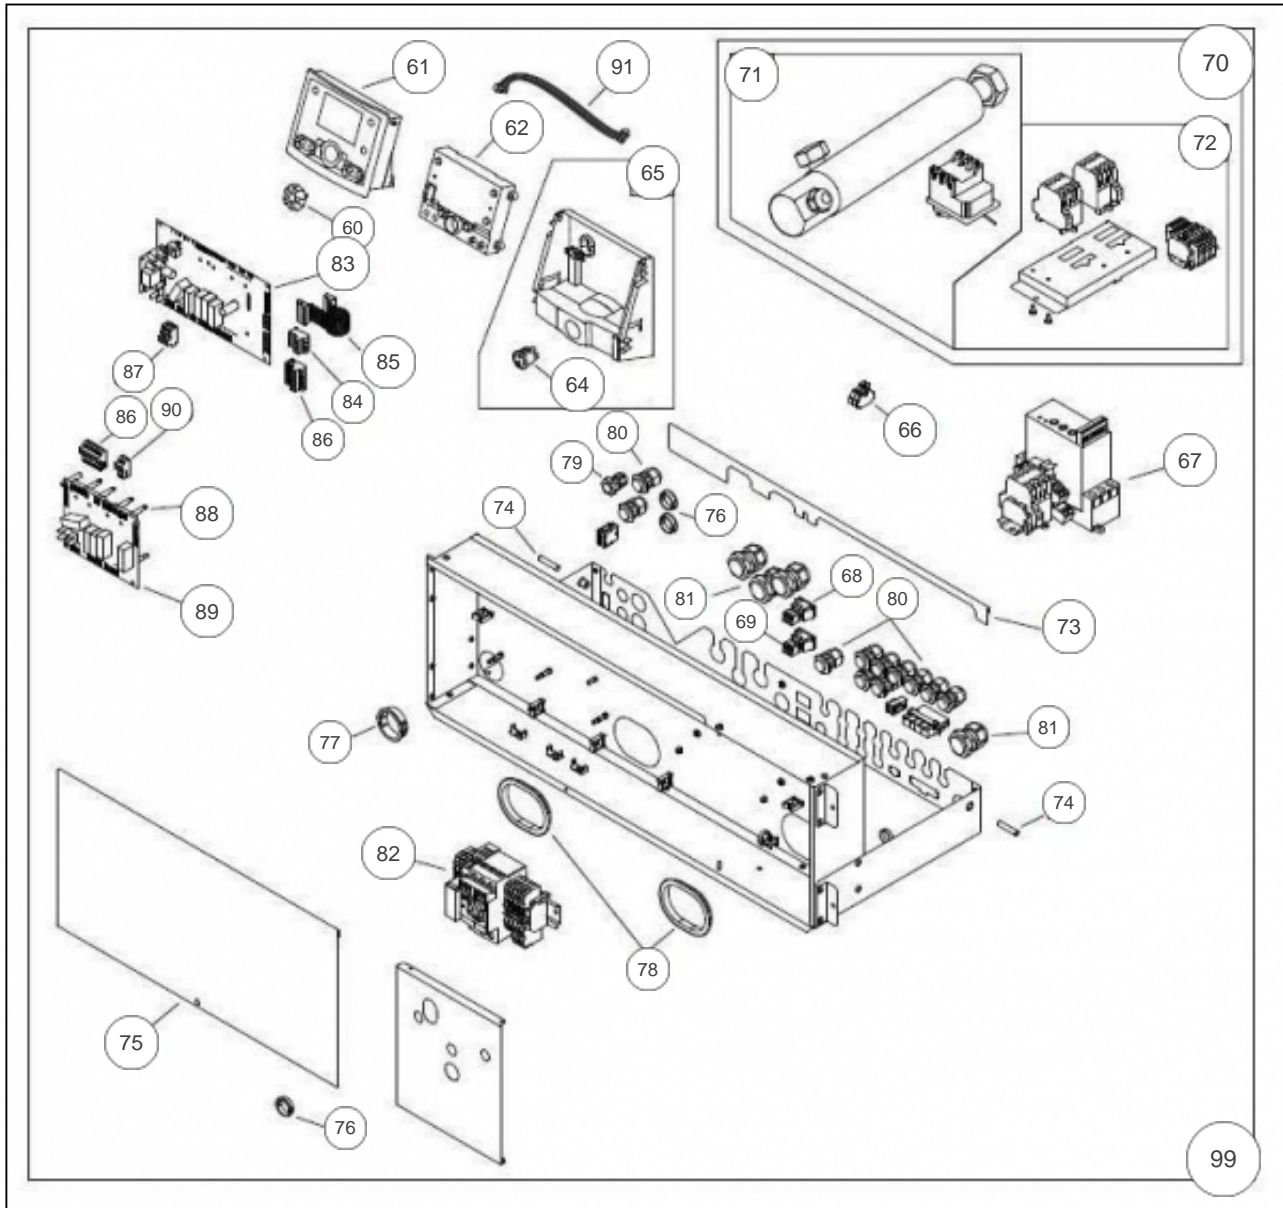

Tableau de bord

Références

Repère	Libellé	A
60	MOLETTE BLANC	149896
61	SUPPORT AFFICHEUR	175063
62	BOITIER INTERFACE UTILISATEUR	102184
64	INTERRUPTEUR BIPOLAIRE ROND	139252
65	CHASSIS + INTERRUPTEUR + VISSERIE	909702
66	BORNIER CONTACT ECHANGEUR BARRAGE	106496
67	BORNIER DEMARREUR TRI + RELAIS	107200
68	CONNECTEUR PASSE PAROI 3P NOIR FEMELLE	110893
69	CONNECTEUR PASSE PAROI 3P GRIS FEMELLE	110895
70	APPOINT ELECTRIQUE TRI	943132
71	RESISTANCE + THERMOSTAT SECU TRI 110°C	965906
72	ENS. BORNIERES + RELAIS CABLE	909165
73	SUPPLEMENT DERRIERE TBD TRI	204209
74	VIS SANS TETE 6X30	190027
75	COUVERCLE TDB TRI	204809
76	PASSE FIL	157311
77	PASSE-FIL 9722510	157312
78	PASSE GAINÉ OBLONG	157327
79	PRESSE ETOUPE	161021
80	PRESSE ETOUPE PA9	161016
81	PRESSE ETOUPE PERFECT PG16	161020
82	BORNIER REGLAGE 13A	902609
83	REGULATION TRI	965410
84	CONNECTEUR 4 PLOTS	110868
85	NAPPE	153018
86	CONNECTEUR 6PLOTS X150	110867
87	CONNECTEUR BLANC 3 PLOTS	110863
88	SUPPORT CARTE	175062
89	CARTE AVS 55	165341
90	CONNECTEUR	110865
91	NAPPE RACCORDEMENT	153015
99	TABLEAU DE BORD 13KW	977088