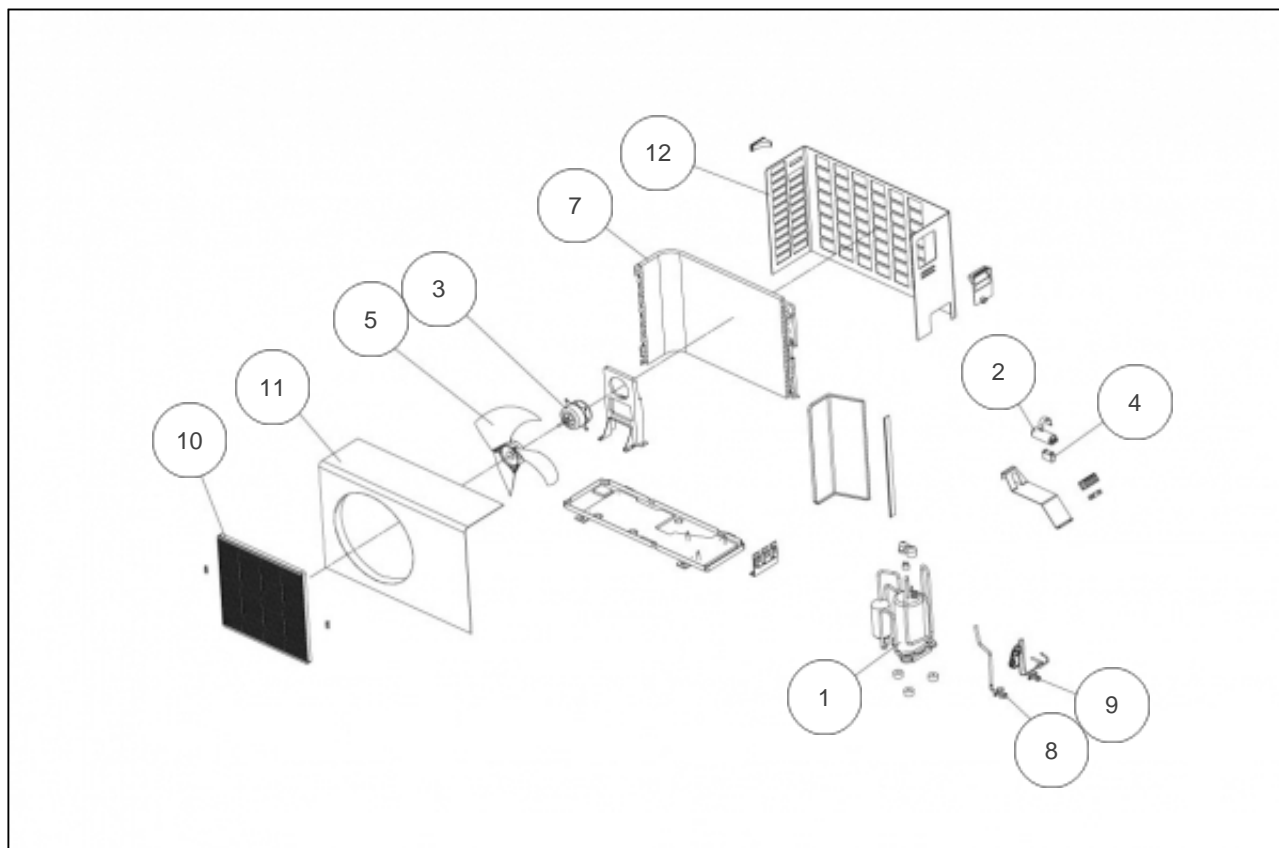

atlantic Climatisation et Ventilation

Produits

Référence	Nom	Lettre
861212	ASM12RHUE	

Références

Repère	Libellé	
1	COMPRESSEUR	893212
2	CONDENSATEUR COMPRESSEUR	893424
3	MOTEUR VENTILATION	893400
4	CONDENSATEUR MOTEUR	893404
5	HELICE	893532
7	CONDENSEUR	893062
8	VANNE 2 VOIES 1/4 LIQUIDE	893418
9	VANNE 3 VOIES 1/2 GAZ	893468
10	GRILLE DE SOUFFLAGE	893029
11	FACADE AVANT ASM9AH/RH ASM12RH	893437
12	FACADE ARRIERE	893064

Références

Repère	Libellé	
1	COMPRESSEUR	893212
2	CONDENSATEUR COMPRESSEUR	893424
3	MOTEUR VENTILATION	893400
4	CONDENSATEUR MOTEUR	893404
5	HELICE	893532
6	GRILLE DE SOUFFLAGE	893029
7	FACADE AVANT ASM12RHUE	893160
8	TOIT	893162
9	ANGLE DE FACADE ARRIERE GAUCHE <i>Non représenté</i>	893163
10	GRILLE DE PROTECTION CONDENSEUR	893161
12	CONDENSEUR	893159
13	VANNE 2 VOIES 1/4 LIQUIDE	893469
14	VANNE 3 VOIES 1/2 GAZ	893468
15	CAPILLAIRE	893175
16	VANNE 4 VOIES + BOBINE	893497