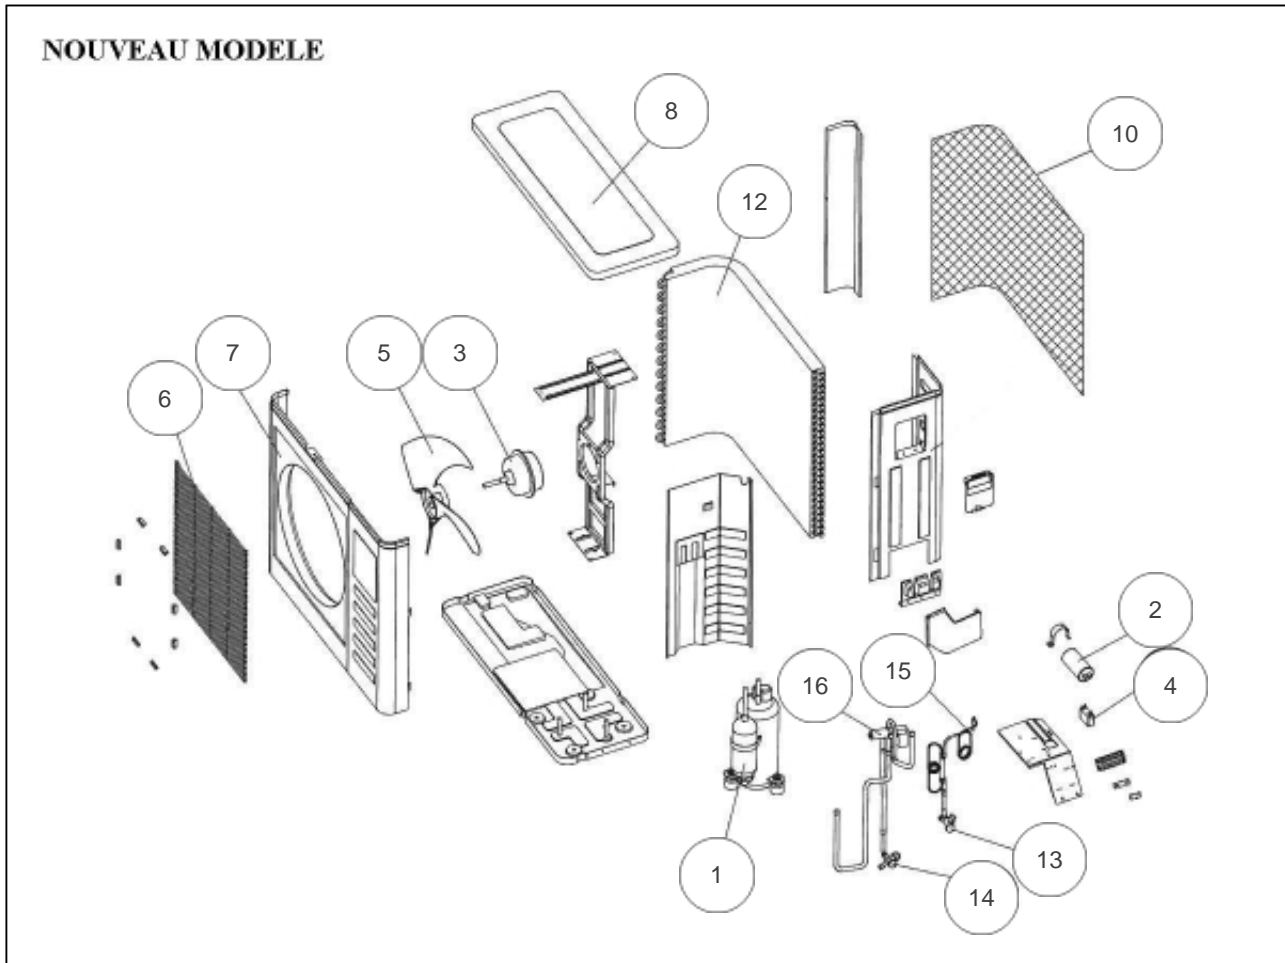

atlantic Climatisation et Ventilation

Produits

Référence	Nom	Lettre
861212	ASM12RHUE	

Références

Repère	Libellé	
1	COMPRESSEUR	893212
2	CONDENSATEUR COMPRESSEUR	893424
3	MOTEUR VENTILATION	893400
4	CONDENSATEUR MOTEUR	893404
5	HELICE	893532
7	CONDENSEUR	893062
8	VANNE 2 VOIES 1/4 LIQUIDE	893418
9	VANNE 3 VOIES 1/2 GAZ	893468
10	GRILLE DE SOUFFLAGE	893029
11	FACADE AVANT ASM9AH/RH ASM12RH	893437
12	FACADE ARRIERE	893064

Références

Repère	Libellé	
1	COMPRESSEUR	893212
2	CONDENSATEUR COMPRESSEUR	893424
3	MOTEUR VENTILATION	893400
4	CONDENSATEUR MOTEUR	893404
5	HELICE	893532
6	GRILLE DE SOUFFLAGE	893029
7	FACADE AVANT ASM12RHUE	893160
8	TOIT	893162
9	ANGLE DE FACADE ARRIERE GAUCHE <i>Non représenté</i>	893163
10	GRILLE DE PROTECTION CONDENSEUR	893161
12	CONDENSEUR	893159
13	VANNE 2 VOIES 1/4 LIQUIDE	893469
14	VANNE 3 VOIES 1/2 GAZ	893468
15	CAPILLAIRE	893175
16	VANNE 4 VOIES + BOBINE	893497