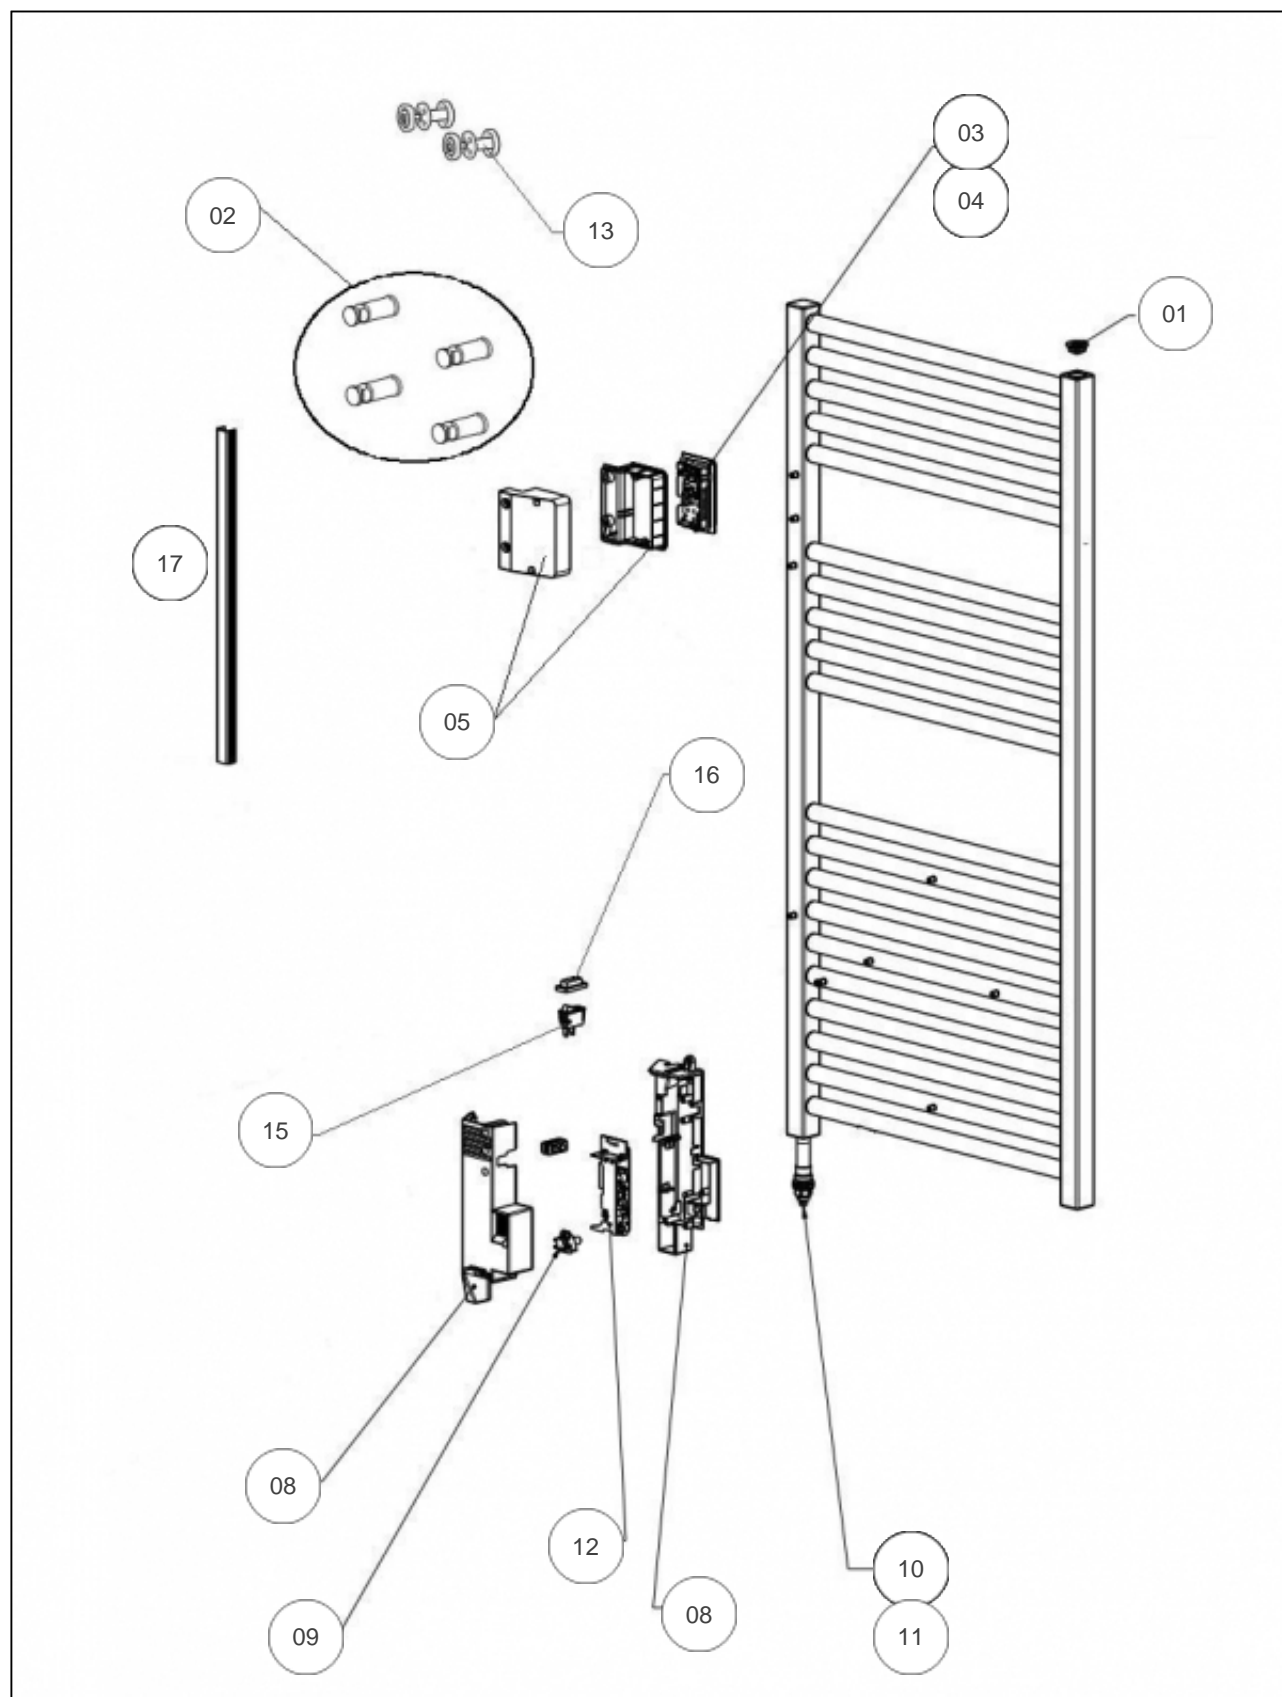

Atlantic Radiateurs & Eau Chaude Sanitaire

Produits

Référence	Nom	Lettre
850258	DORIS DIGIT 0750W BLC	B

Paramètres

Référence	Puissance(W)	Lettre
850258	750	B

Références

Repère	Libellé	B
01	PURGEUR AIR AUTOMATIQUE	091705
02	KIT FIXATIONS COURT BLC SATIN 4 PTS	098775
03	COMMANDE DIGITALE TACTILE PROG 90	088775
04	FILERIE POUR COMMANDE DIGITALE 750W	083450
05	BOITIER PLAST SANS COMMANDE DIGITALE	083483
08	BOITIER PUISSANCE + COUVERCLE	083447
09	CABLE ALIMENTATION + SONDE	083448
10	RESISTANCE 750W IC1 HTC + JOINT	086572
11	FILERIE RESISTANCE	083658
12	CARTE DE PUISSANCE	088418
13	KIT 2 PATERES BLANC	098685
15	INTERRUPTEUR UNIPOLAIRE	082175
16	PROTECTION INTERRUPTEUR	091754
17	GOULOTTE 750/1750W BLC SATIN	091752