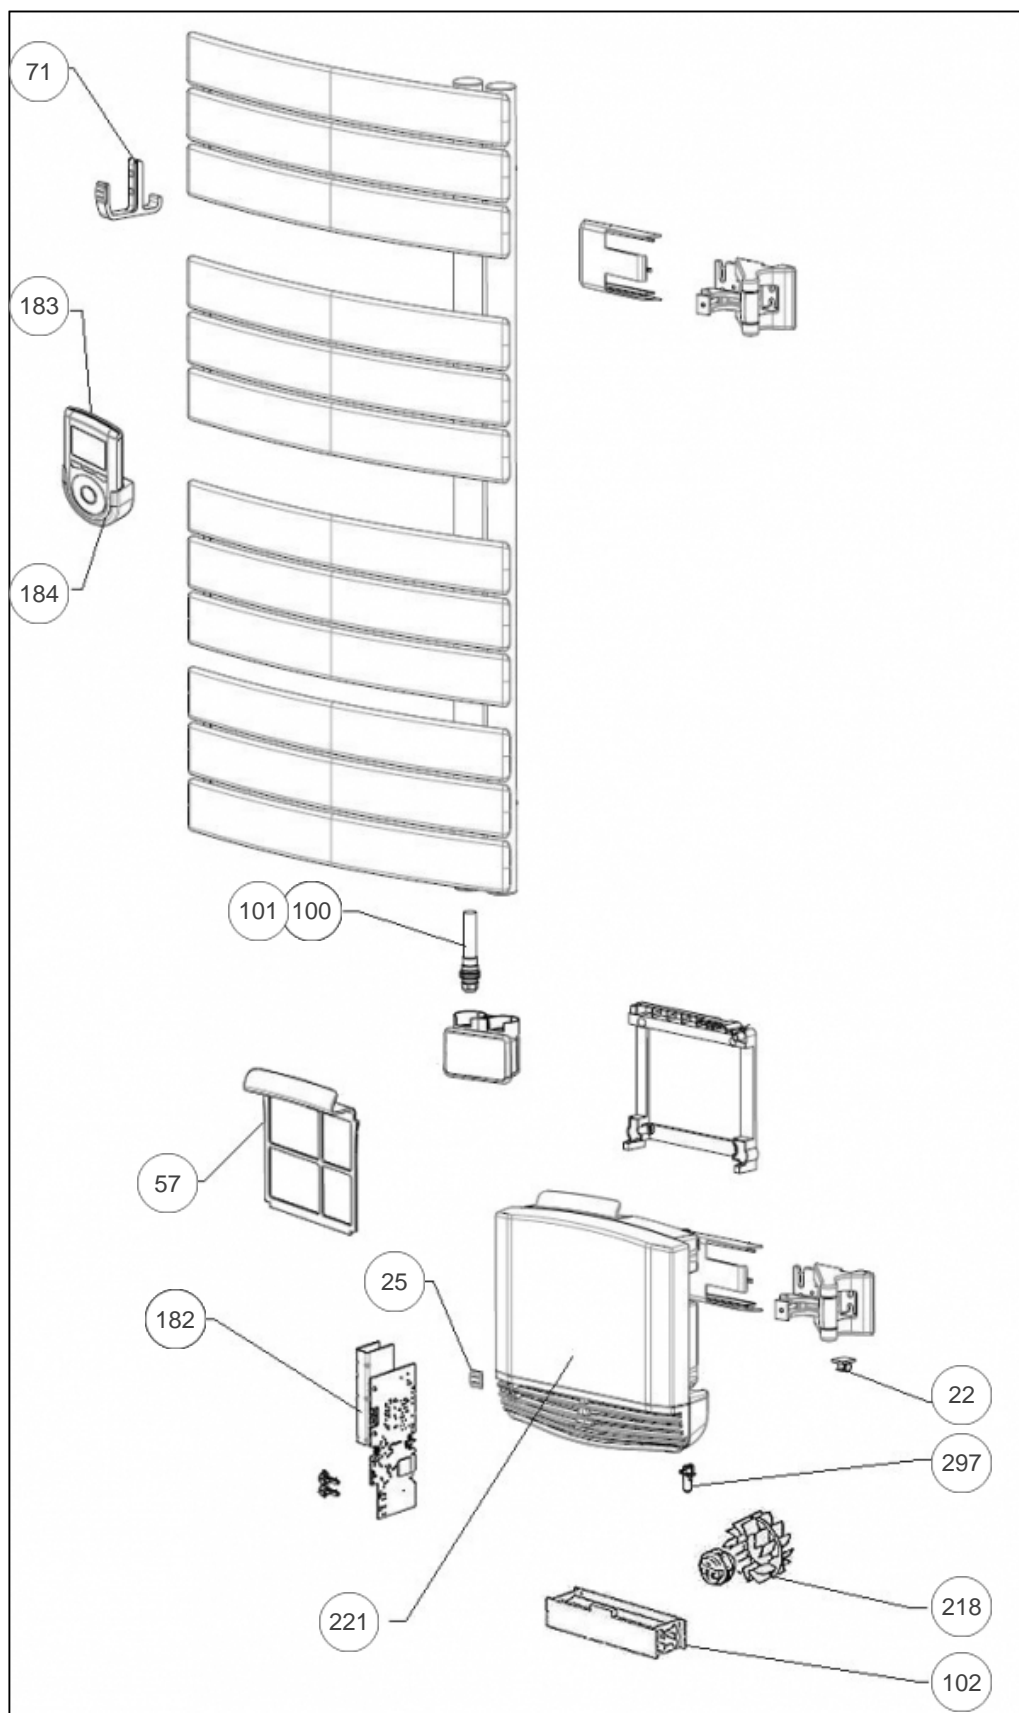

Atlantic Radiateurs & Eau Chaude Sanitaire

Produits

| Référence | Nom | Lettre |
|-----------|---------------------------------|--------|
| 802548 | NEFERTITI MATD 2000W GRAIN CUIR | C |

Pièces de couleur -> nous consulter

Paramètres

| Référence | Puissance(W) | Lettre |
|-----------|--------------|--------|
| 802548 | 2000 | C |

Références

| Repère | Libellé | C |
|--------|--|--------|
| 22 | PASSE CABLE CHARNIERE | 094052 |
| 25 | BUTEE ELASTOMERE | 094056 |
| 57 | FILTRE POUR BLOC VENTILATION GRIS | 088107 |
| 71 | KIT PATERE GRAIN DE CUIR MOD. PIVOTANT | 094107 |
| 100 | RESISTANCE PILOTEE 1000W + JOINT | 086406 |
| 101 | CABLE TP/THERMOSTAT PVCD PIVD/FIX GRIS | 083609 |
| 102 | RESISTANCE 1000W POUR BLOC VENTILATION | 086407 |
| 182 | CARTE ELECT. SEULE LPO MO/D 2000W PROG.9 | 087261 |
| 183 | COMMANDE DIGITALE ATLANTIC + SUPPORT | 087977 |
| 184 | SUPPORT COMMANDE DEPORTEE | 098350 |
| 218 | ENSEMBLE MOTEUR + HELICE | 088067 |
| 221 | BLOC VENTILATION GRIS + FILTRE PIV.D | 088118 |
| 297 | SONDE BLOC VENTILATION | 082093 |