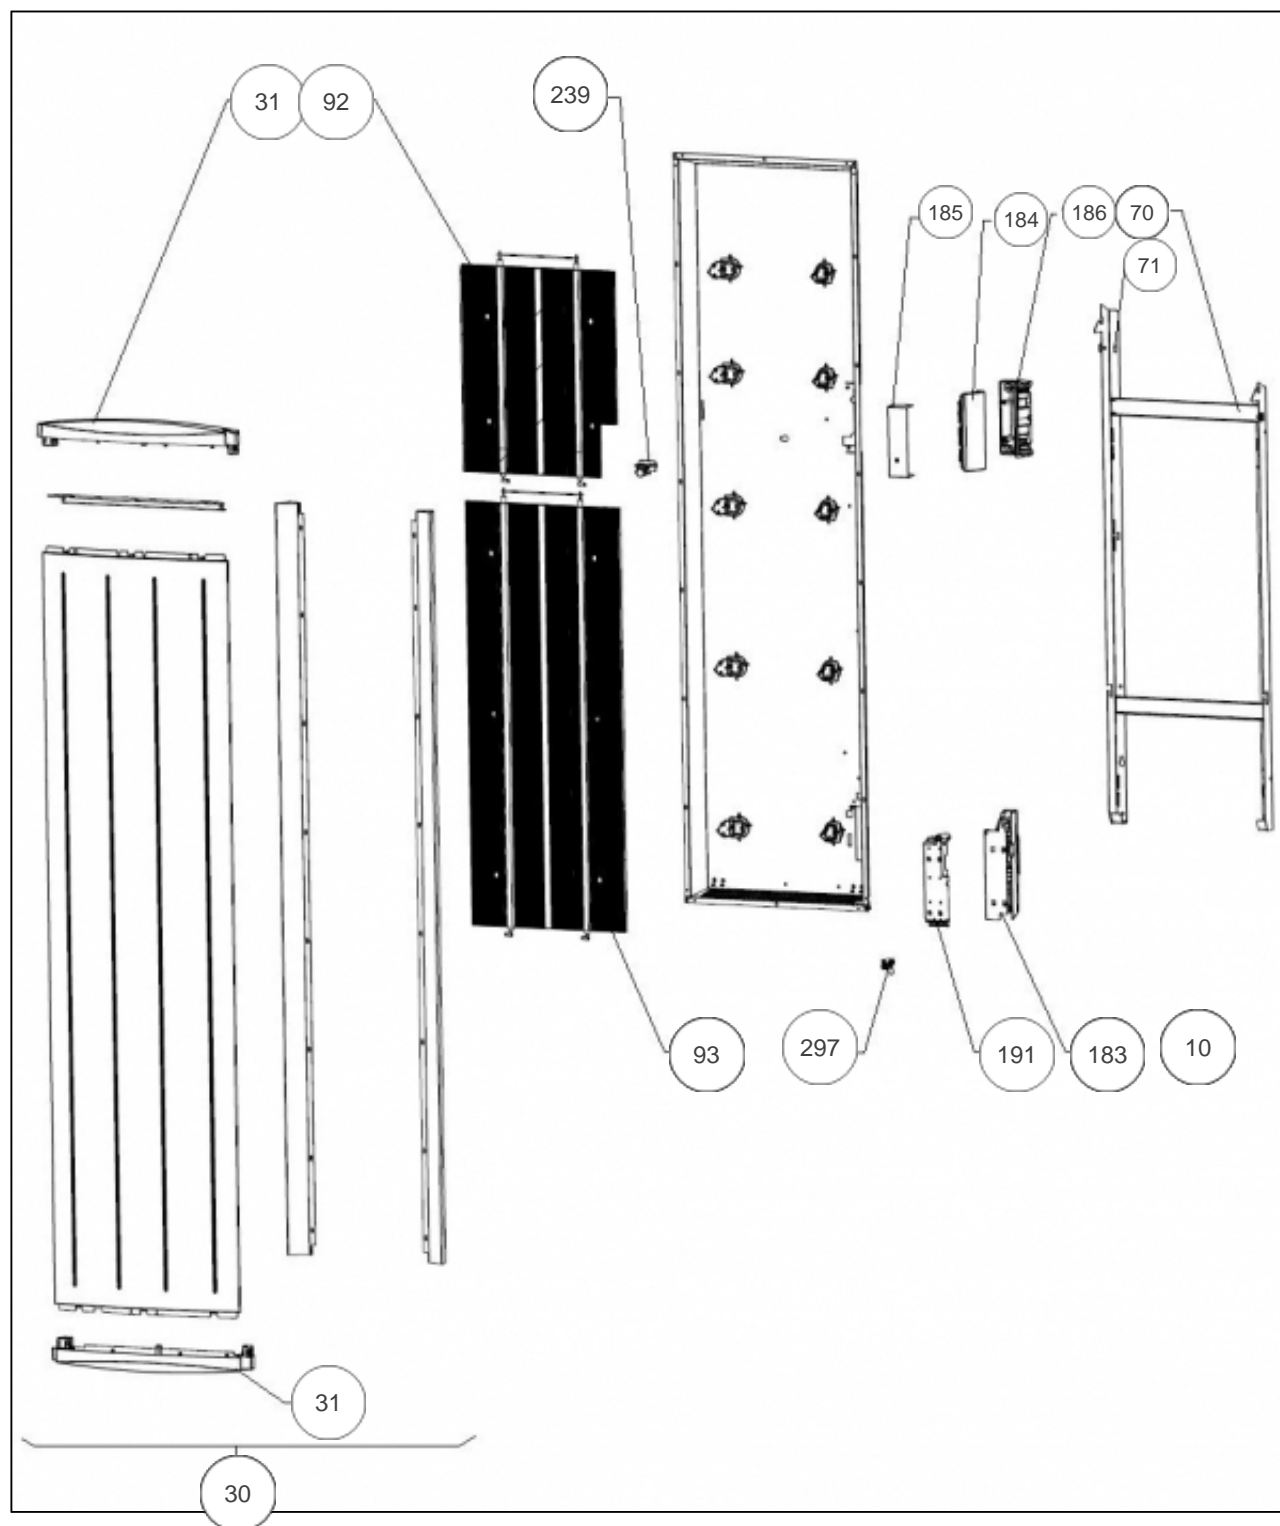

Atlantic Radiateurs & Eau Chaude Sanitaire

Produits

Référence	Nom	Lettre
507510	NIRVANA DIGIT V 1000W BLC	A

2000W = deux résistances (1500W + 500W)

Paramètres

Référence	Puissance(W)	Lettre
507510	1000	A

Références

Repère	Libellé	A
10	ENS. FILERIE REG2DV-RMGDV 1000W	082172
30	FACADE NIRVANA DIGITAL V 1000W	097617
31	JOUE NIRVANA DIGITAL VERTICAL	093148
70	SUPPORT MURAL V 1000W	098318
71	VERROU POUR SUPPORT MURAL	098356
93	CORPS DE CHAUFFE ALU V 1000W	086444
183	CARTE DE PUISSANCE 18-60-0387	087292
184	BOITIER DE COMMANDE DIGITAL RMG2D-V ATL	087291
185	VOLET BOITIER THERMOSTAT DIGITAL (PACK2)	091100
186	SUPPORT IHM INCLINE	091391
191	BOITIER PLASTIQUE SEUL CARTE PUISSANCE	091099
239	LIMITEUR THERMIQUE 105 DEGRES	085072
297	SONDE THERMOSTAT LG240MM	083055