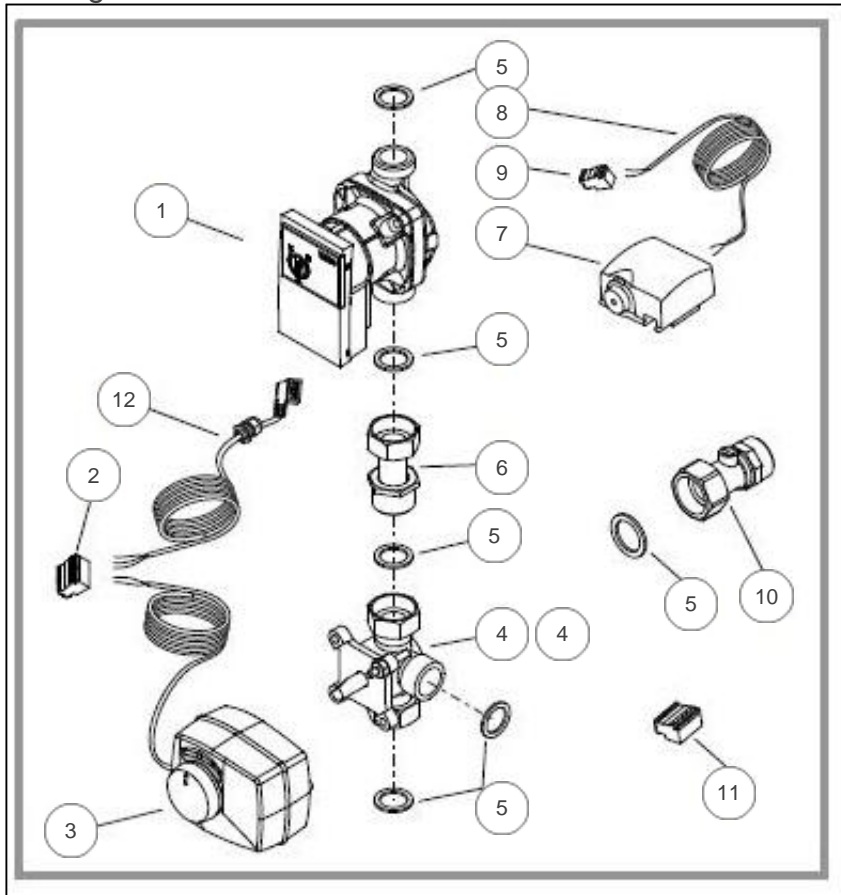

atlantic Pompes à Chaleur et Chaudières

Produits

| Référence | Nom | Lettre |
|-----------|-----------------|--------|
| 074076 | KIT 2 ZONES O/O | |

Vue générale

Références

| Repère | Libellé | |
|--------|---|--------|
| 1 | CIRCULATEUR | 909932 |
| 2 | CONNECTEUR | 110869 |
| 3 | MOTEUR DE TES95221 <i>VERSION 1</i> | 150307 |
| 4 | VANNE +ISOLANT <i>VERSION 1</i> | 988108 |
| 4 | VANNE 3 VOIES + MOTEUR <i>VERSION 2 VANNE + MOTEUR</i> | 188294 |
| 5 | JOINT | 142735 |
| 6 | TUYAU VANNE-CIRCULATEUR | 184094 |
| 7 | SONDE DE DEPART KHP | 198746 |
| 8 | FAISCEAU SONDÉS | 109517 |
| 9 | CONNECTEUR | 110870 |
| 10 | CLAPET KHP | 110047 |
| 11 | CONNECTEUR 6PLOTS X150 | 110867 |
| 12 | FAISCEAU CIRCULATEUR | 133212 |