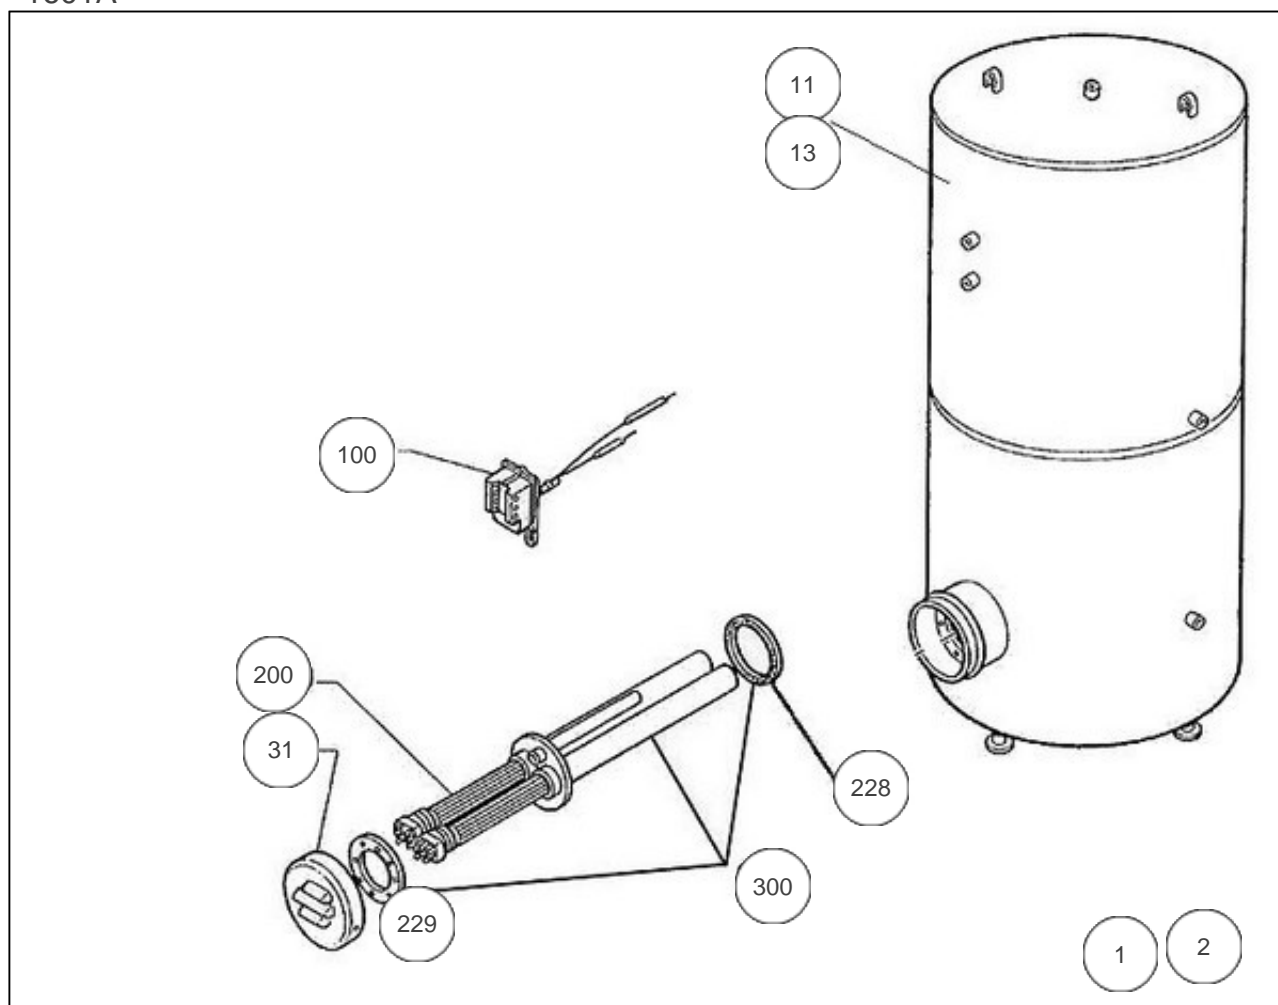


Atlantic Radiateurs & Eau Chaude Sanitaire

Produits

Référence	Nom	Lettre
171050	BALLON 500L STEATITE 4.8KW JAQUETTE SM0	A

Nota: concernant les puissances supérieures à 5 KW, le thermostat devra commander un relais de puissance.

Paramètres

Référence	Puissance(W)	Tension (V)	Capacité/Largeur	Couleur	Lettre
171050	4,8 K	230/400	500		A

1601A

Références

Repère	Libellé	A
1	BORNIER ELECTRIQUE / 500 A 3000L	021092
2	ENSEMBLE FILERIE / RESISTANCE STEATITE	021090
11	JAQUETTE SOUPLE M1 CE 500L (PERCEE)	024037
13	JAQUETTE SOUPLE MO CE 500L (PERCEE)	024023
31	CAPOT+COLLERETTE D.230	022293
100	THERMOSTAT TRIPOLAIRE BTS	070170
200	ELEMENT STEATITE D.50 2400W 3X230 L.460	060310
228	JOINT EPDM 220X146X4 AVEC TROUS	030040
229	COURONNE DIAM. EXT. 228MM	040315
300	CORPS DE CHAUFFE 2T515 2X2400W + JOINT	073667