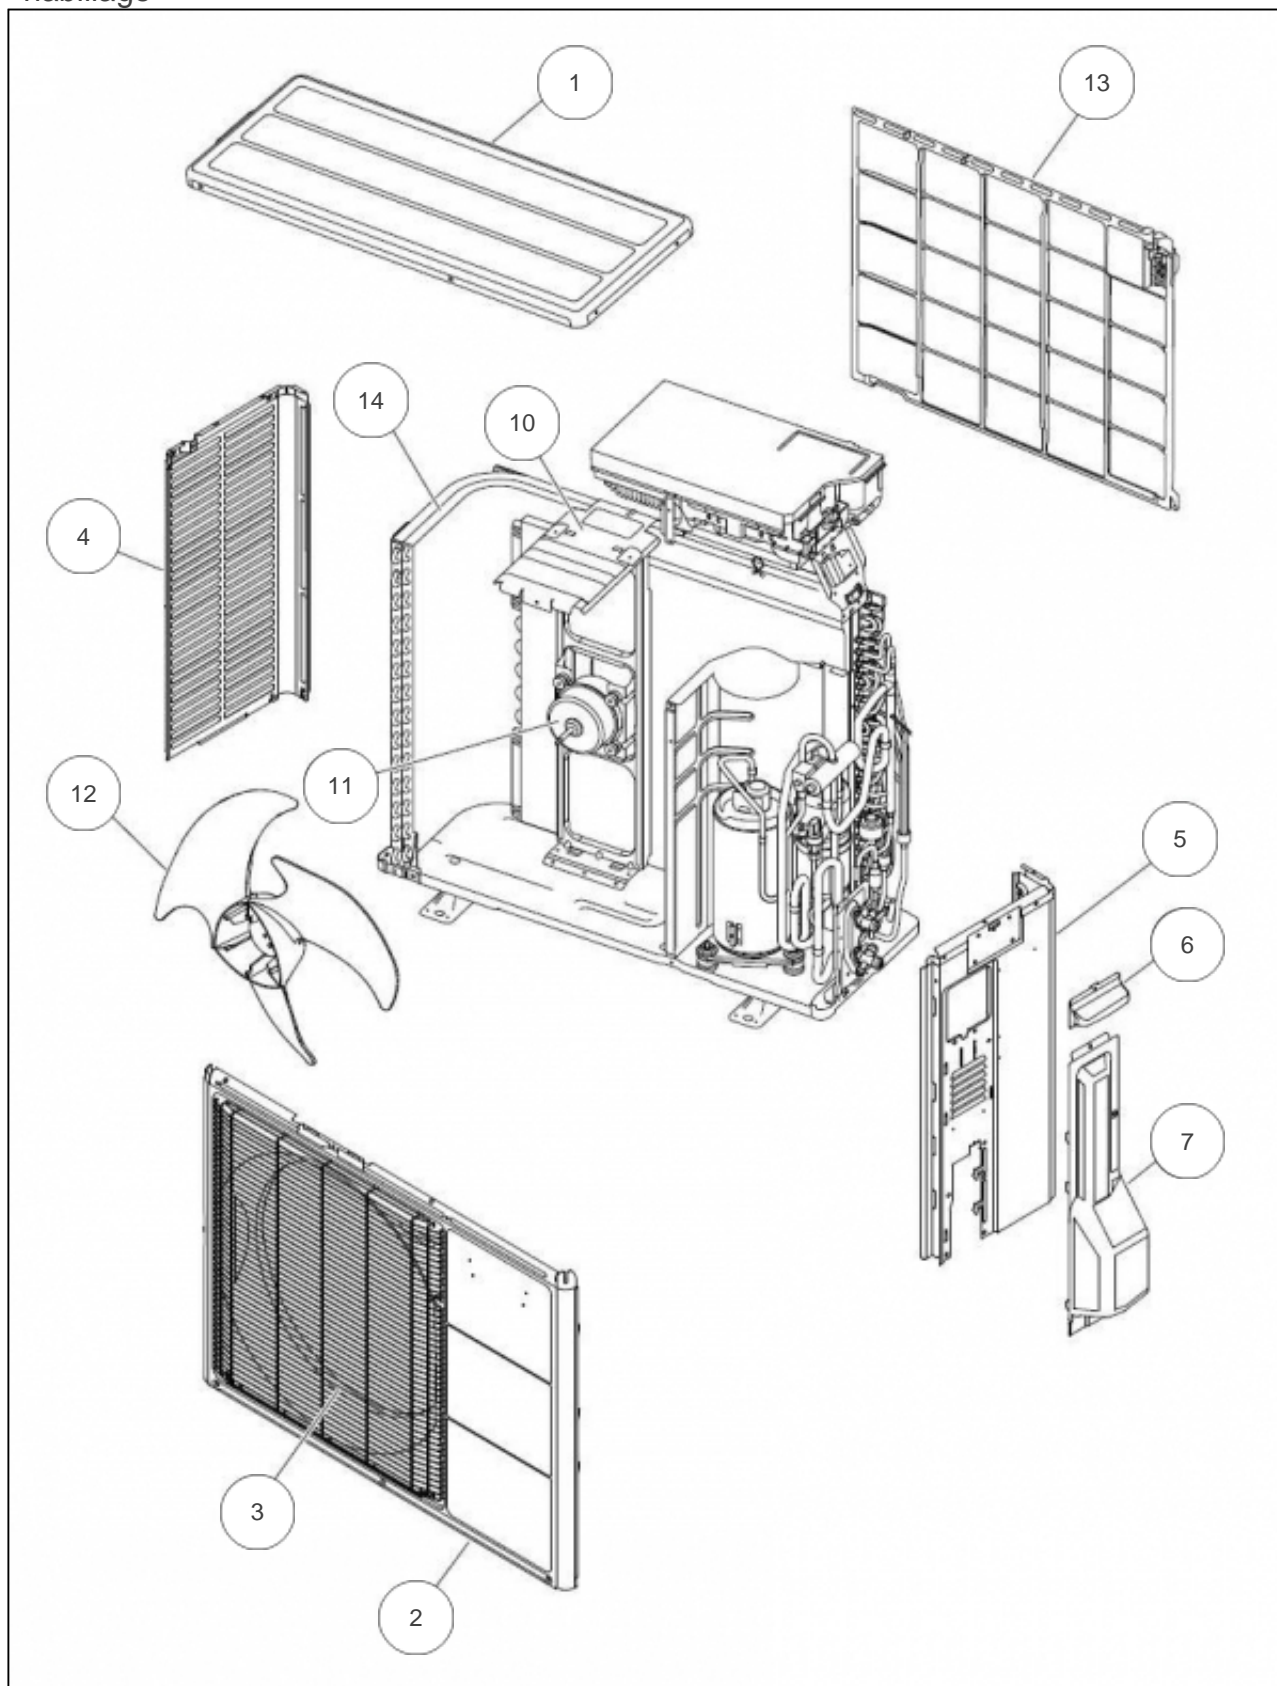


atlantic Pompes à Chaleur et Chaudières

Produits

Référence	Nom	Lettre
700165	UE R/O INV WOYA080LDC	

Paramètres

Référence	P Calo (W)	Disjoncteur (A)	Câble UI/UE	Câble Alim	Charge (g)	Diamètre Tube:	Lettre
700165	8000	20	4G x 1.5 mm ²	3G x 2.5 mm ²	1400	5/8" - 1/4"	

habillage

Références

Repère	Libellé	
1	DESSUS	169177
2	FACADE	169178
3	GRILLE DE PROTECTION	169154
4	COTE GAUCHE	169179
5	COTE DROIT	169156
6	POIGNEE	169157
7	CAPOT	169158
10	SUPPORT MOTEUR	169180
11	MOTEUR	169181
12	HELICE AOY9--24LA/LF/LU	891263
13	FACE ARRIERE	169161
14	ECHANGEUR DE CHALEUR	169182

Hydraulique

Références

Repère	Libellé	
22	VANNE 2 VOIES 1/4 LIQUIDE	891267
23	RACCORD FRIGORIFIQUE "GAZ"	169183
24	SILENCIEUX	169184
25	COMPRESSEUR	169165
26	ELECTROVANNE	169166
27	TUYAUTERIE	169167
28	VANNE DIRECTIONNELLE 4 VOIES	169185
29	BOBINE ELECTROVANNE	169169
30	CAPTEUR DE PRESSION	169170
31	CAPOT COFFRET ELECTRIQUE	169186
32	SILENCIEUX <i>A partir d'Août 2014</i>	169244
33	SILENCIEUX <i>A partir d'Août 2014</i>	169245
34	CARTE DE REGULATION	169187
35	CARTE TRANSISTOR	169188
36	CARTE CAPACITE	169189
37	CARTE ALIMENTATION	169190
38	CARTE ACTPM	169191
39	BOBINE	169213
42	SONDE ECHANGEUR	169193
43	SONDE EXTERIEURE	169194
44	SONDE COMPRESSEUR	169175
45	SONDE ECHANGEUR	169195