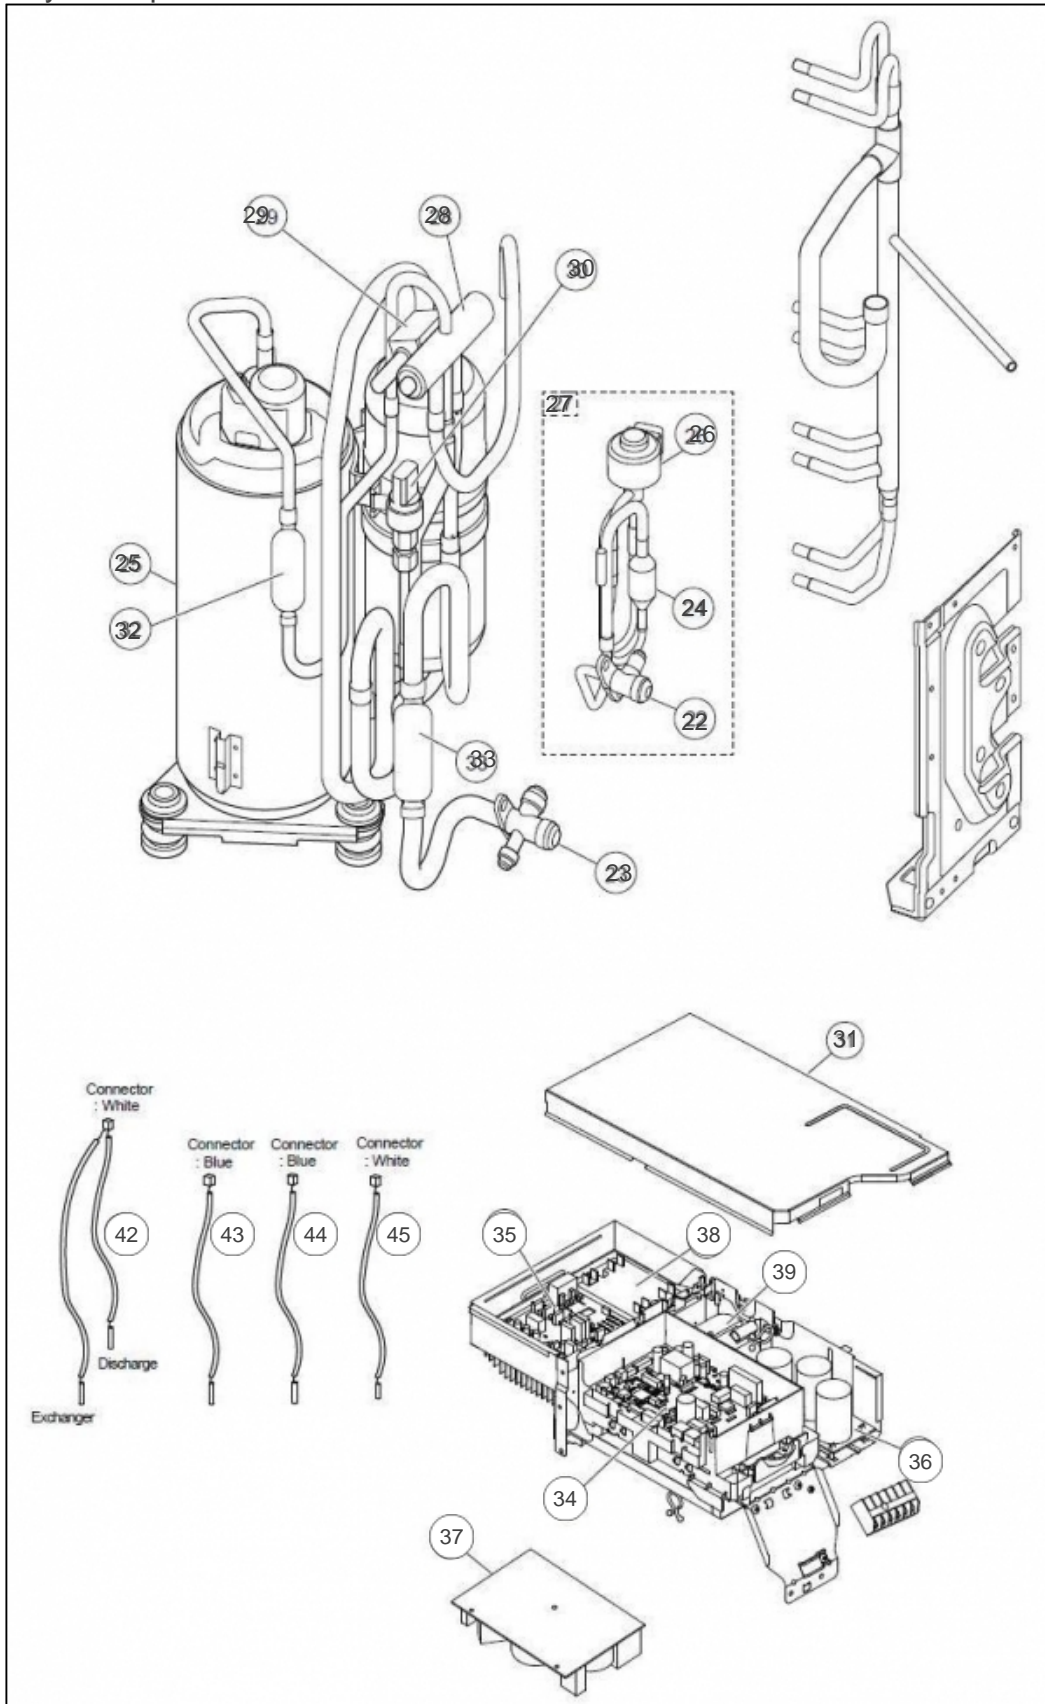


atlantic Pompes à Chaleur et Chaudières

Produits

Référence	Nom	Lettre
700165	UE R/O INV WOYA080LDC	

Paramètres

Référence	P Calo (W)	Disjoncteur (A)	Câble UI/UE	Câble Alim	Charge (g)	Diamètre Tube:	Lettre
700165	8000	20	4G x 1.5 mm ²	3G x 2.5 mm ²	1400	5/8" - 1/4"	

habillage

Références

Repère	Libellé	
1	DESSUS	169177
2	FACADE	169178
3	GRILLE DE PROTECTION	169154
4	COTE GAUCHE	169179
5	COTE DROIT	169156
6	POIGNEE	169157
7	CAPOT	169158
10	SUPPORT MOTEUR	169180
11	MOTEUR	169181
12	HELICE AOY9--24LA/LF/LU	891263
13	FACE ARRIERE	169161
14	ECHANGEUR DE CHALEUR	169182

Hydraulique

Références

Repère	Libellé	
22	VANNE 2 VOIES 1/4 LIQUIDE	891267
23	RACCORD FRIGORIFIQUE "GAZ"	169183
24	SILENCIEUX	169184
25	COMPRESSEUR	169165
26	ELECTROVANNE	169166
27	TUYAUTERIE	169167
28	VANNE DIRECTIONNELLE 4 VOIES	169185
29	BOBINE ELECTROVANNE	169169
30	CAPTEUR DE PRESSION	169170
31	CAPOT COFFRET ELECTRIQUE	169186
32	SILENCIEUX <i>A partir d'Août 2014</i>	169244
33	SILENCIEUX <i>A partir d'Août 2014</i>	169245
34	CARTE DE REGULATION	169187
35	CARTE TRANSISTOR	169188
36	CARTE CAPACITE	169189
37	CARTE ALIMENTATION	169190
38	CARTE ACTPM	169191
39	BOBINE	169213
42	SONDE ECHANGEUR	169193
43	SONDE EXTERIEURE	169194
44	SONDE COMPRESSEUR	169175
45	SONDE ECHANGEUR	169195