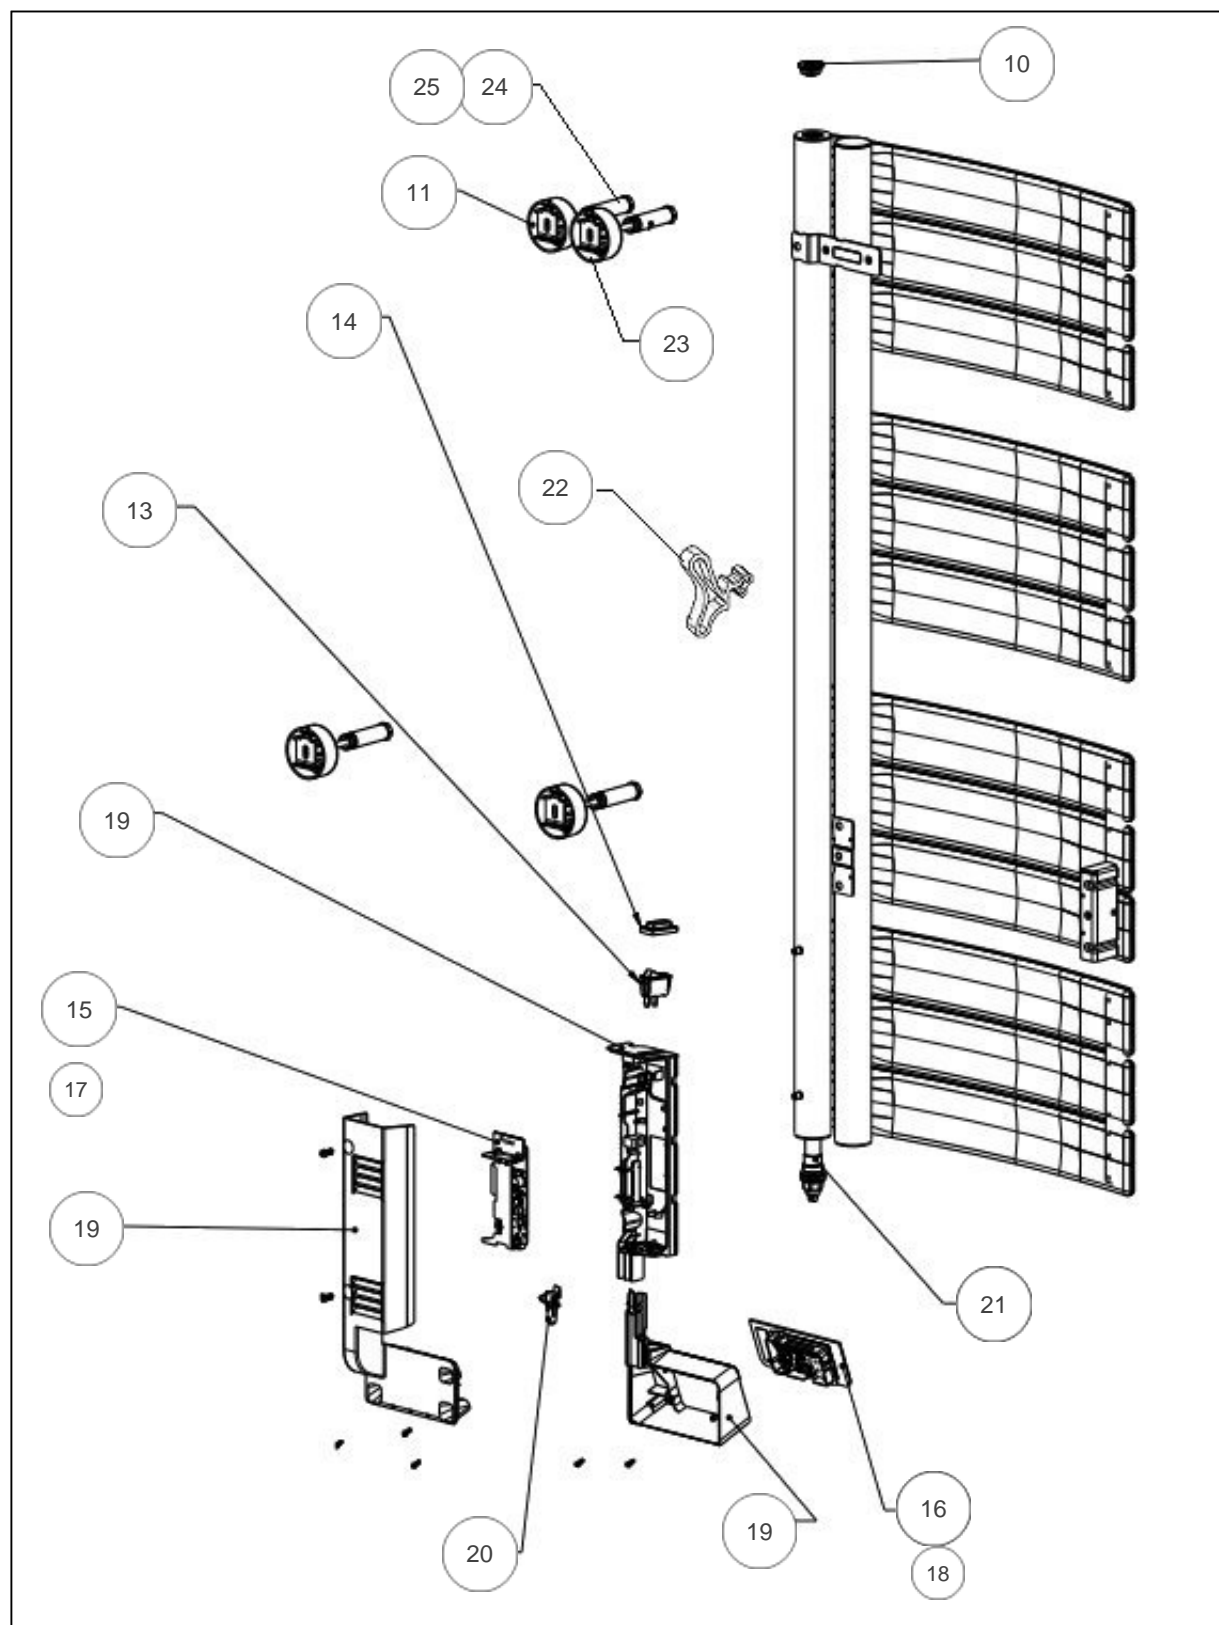

Atlantic Radiateurs & Eau Chaude Sanitaire

Produits

Référence	Nom	Lettre
852565	NEFERTITI DIGIT ETROIT MATD 0500W CARAT	A

Paramètres

Référence	Puissance(W)	Lettre
852565	500	A

Références

Repère	Libellé	A
10	PURGEUR D AIR 1/2	083456
11	KIT SUPPORT MURAL	098602
13	INTERRUPTEUR	082025
14	CACHE INTERRUPTEUR	083374
15	CARTE DE PUISSANCE	088418
16	COMMANDE DIGITALE IC1 PROG 85	088479
17	FAISCEAU PUISSANCE IC1	083457
18	FAISCEAU BOITIER DE COMMANDE	083458
19	BOITIER PLASTIQUE SANS CARTE BLC GRANIT	091527
20	SONDE DE TEMPERATURE	088462
21	RESISTANCE 500W IC1 HTC + JOINT	086553
22	PATERE BLANC GRANIT	094165
23	CACHE FIXATION MURALE X4 BLC	899806
24	ENTRETOISE LONGUE X4 BLANC CARAT/GRANIT	098630
25	VIS M4 HEXAGONALE (X1)	098574