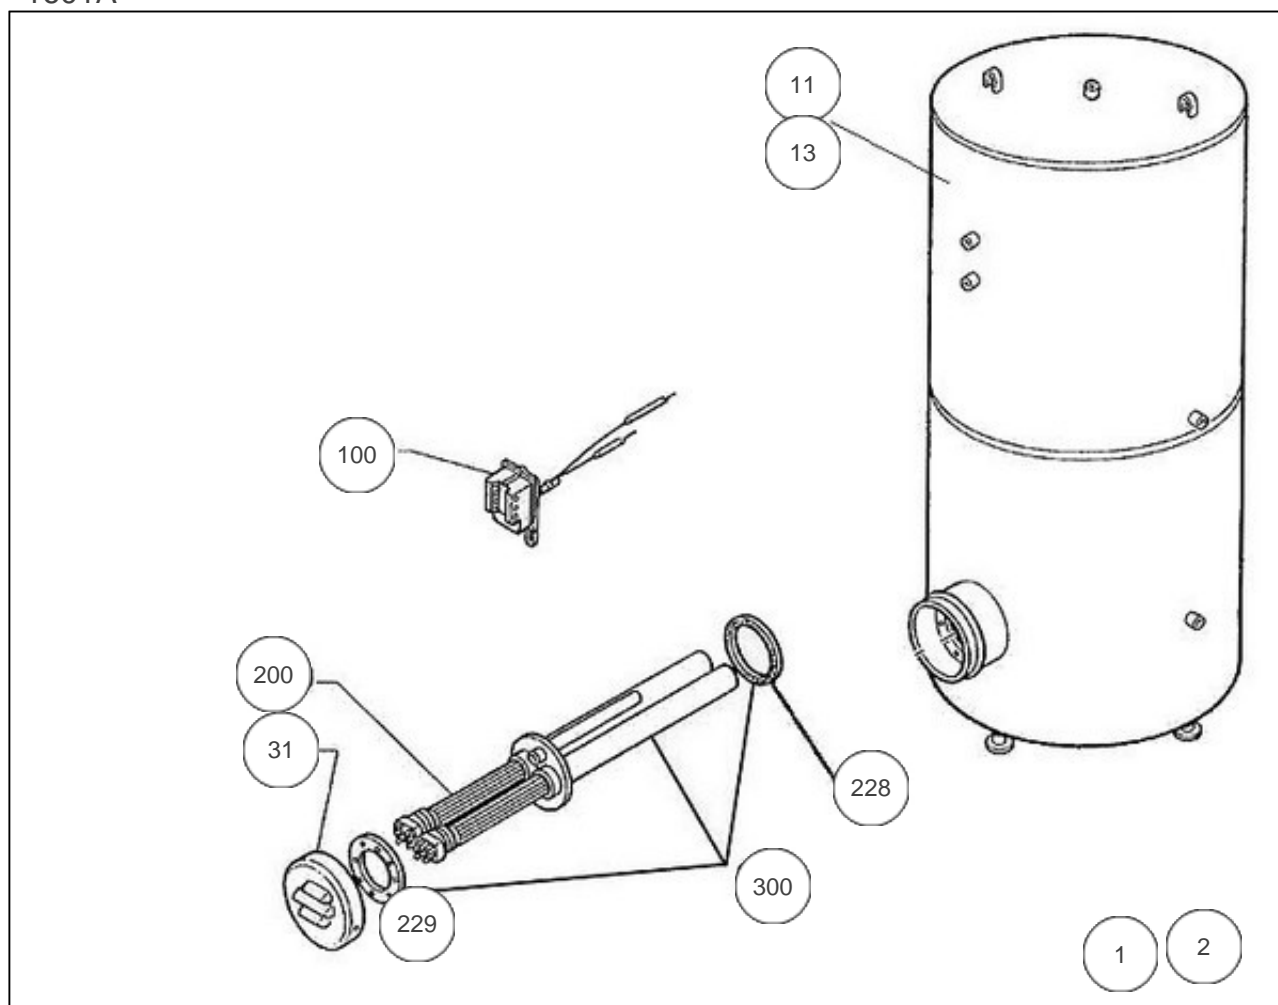


Atlantic Radiateurs & Eau Chaude Sanitaire

Produits

Référence	Nom	Lettre
170100	CE 1000L STEATITE 9KW JM1	C

Nota: concernant les puissances supérieures à 5 KW, le thermostat devra commander un relais de puissance.

Paramètres

Référence	Puissance(W)	Tension (V)	Capacité/Largeur	Couleur	Lettre
170100	9 K	230/400	1000		C

1601A

Références

Repère	Libellé	C
1	BORNIER ELECTRIQUE / 500 A 3000L	021092
2	ENSEMBLE FILERIE / RESISTANCE STEATITE	021090
11	JAQUETTE SOUPLE M1 CE 1000L (PERCEE)	024039
13	JAQUETTE SOUPLE MO CE 1000L (PERCEE)	024025
31	CAPOT+COLLERETTE D.230	022293
100	THERMOSTAT BTS BIP 270MM	070208
200	ELEMENT STEATITE D.50 4500W 3X230 L.780	073835
228	JOINT EPDM 220X146X4 AVEC TROUS	030040
229	COURONNE DIAM. EXT. 228MM	040315
300	CORPS DE CHAUFFE 2T785 2X4500W + JOINT	040275