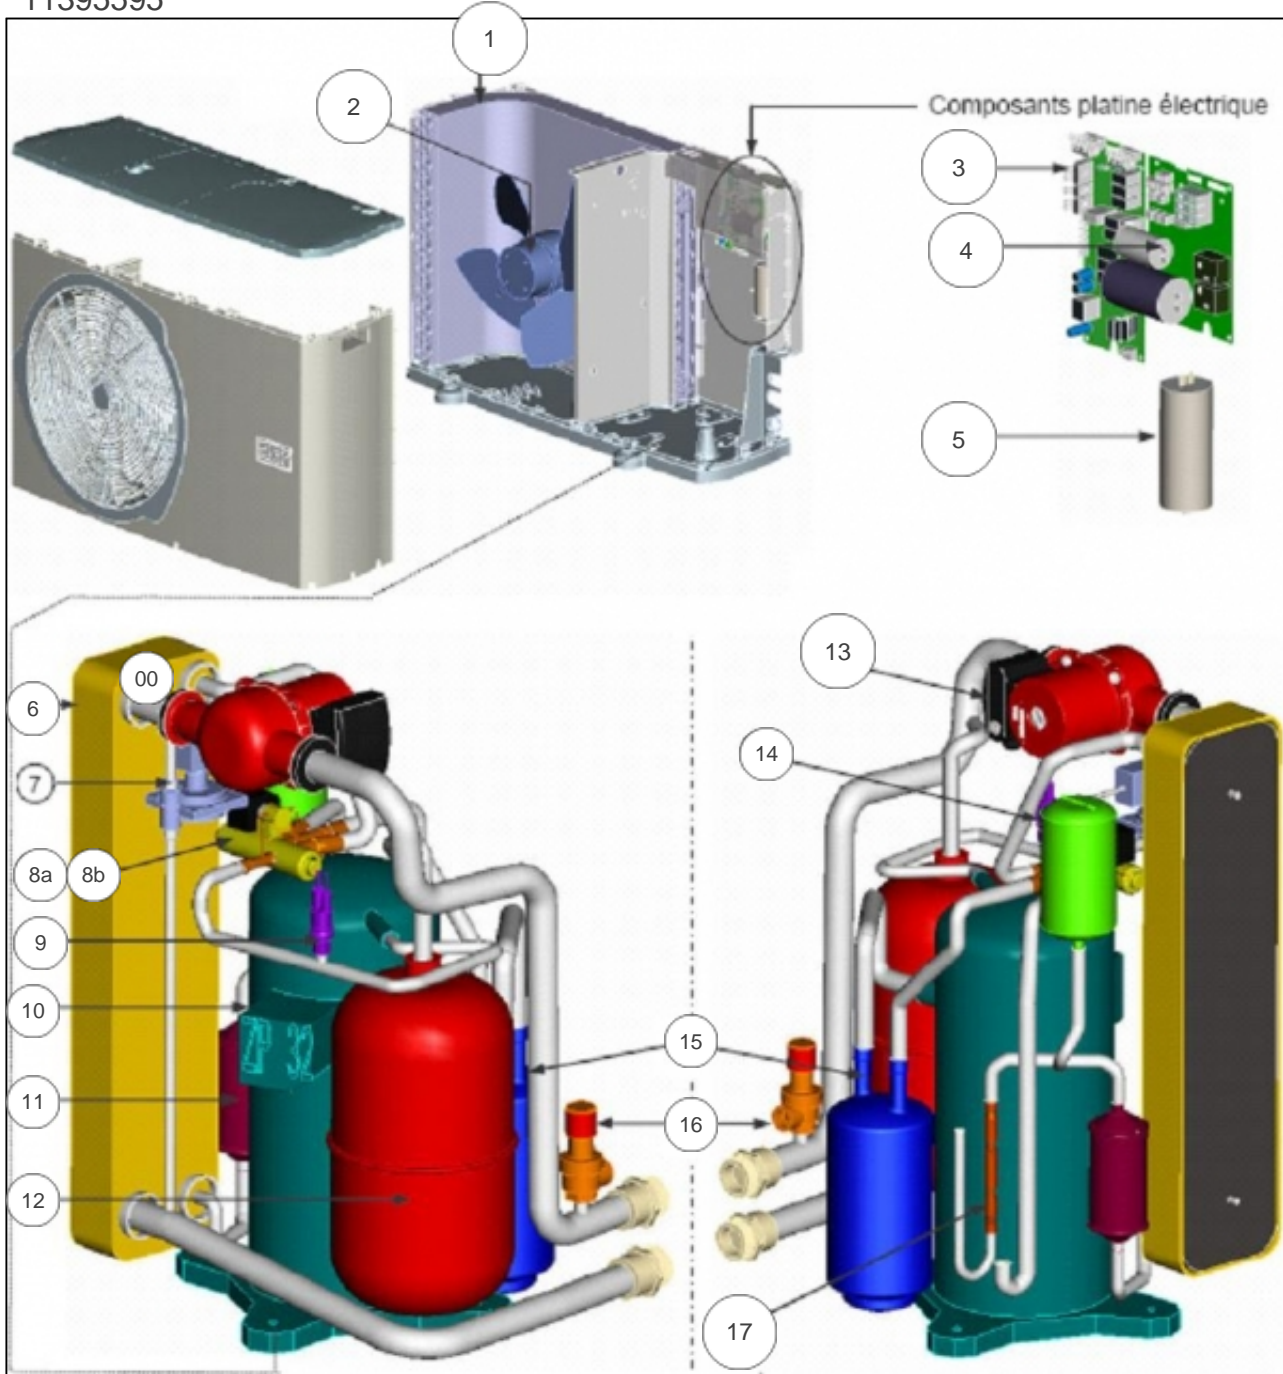

11395595

Références

Repère	Libellé	G
	TELECOMMANDE R/O 8/10/13 R <i>Scotché sur le Rep 11.</i>	711403
	TELECOMMANDE R/O 8/10/13 R	711403
	PRESSOSTAT HP R/O 8/10/13 R	711428
	CORDON CHAUFFANT PAC AIREO	071714
	VANNE FILTRE	188193
	ECRETEUR ALIMENTATION PAC AIREO	071748
00	PURGEUR MANUEL R/O <i>Présent à côté du circulateur.</i>	711458
00	PURGEUR MANUEL R/O	711458
1	BATTERIE ECO R/O 10 R	711407
2	VENTILATEUR EXTERIEUR R/O 8/10 R	711440
3	CARTE DE REGULATION AIREO 2	071962
4	PLATINE ALIM. TRIPHASEE R/O 13 R	711402
6	ECHANG. PLAQUES (CPLT) R/O 10R	711410
8a	VANNE 4 VOIES R/O 8/10 R <i>Sans la bobine.</i>	711431
8a	VANNE 4 VOIES R/O 8/10 R	711431
8b	BOBINE VANNE 4 VOIES SAGINOMIYA	072060
9	PRESSOSTAT DIFFERENTIEL R/O 8/10/13 R	711404
9	PRESSOSTAT DIFFERENTIEL AIREO 10RM2/RT2	071971
10	COMPRESSEUR AIREO 10RT2	711460
11	FILTRE DESHYDRATEUR R/O 10 R	711429
12	VASE EXPANSION R/O 8/10 R	711438
13	CIRCULATEUR R/O 10 R	711405
15	BOUTEILLE TAMPON 1.2 L. AIREO 1 D90	072091
16	SOUPAPE D EAU 4B 1/2 FXF R/O 8/10/13 R	711447
17	DETENDEUR (CAPILLAIRE) R/O 10 R	711425