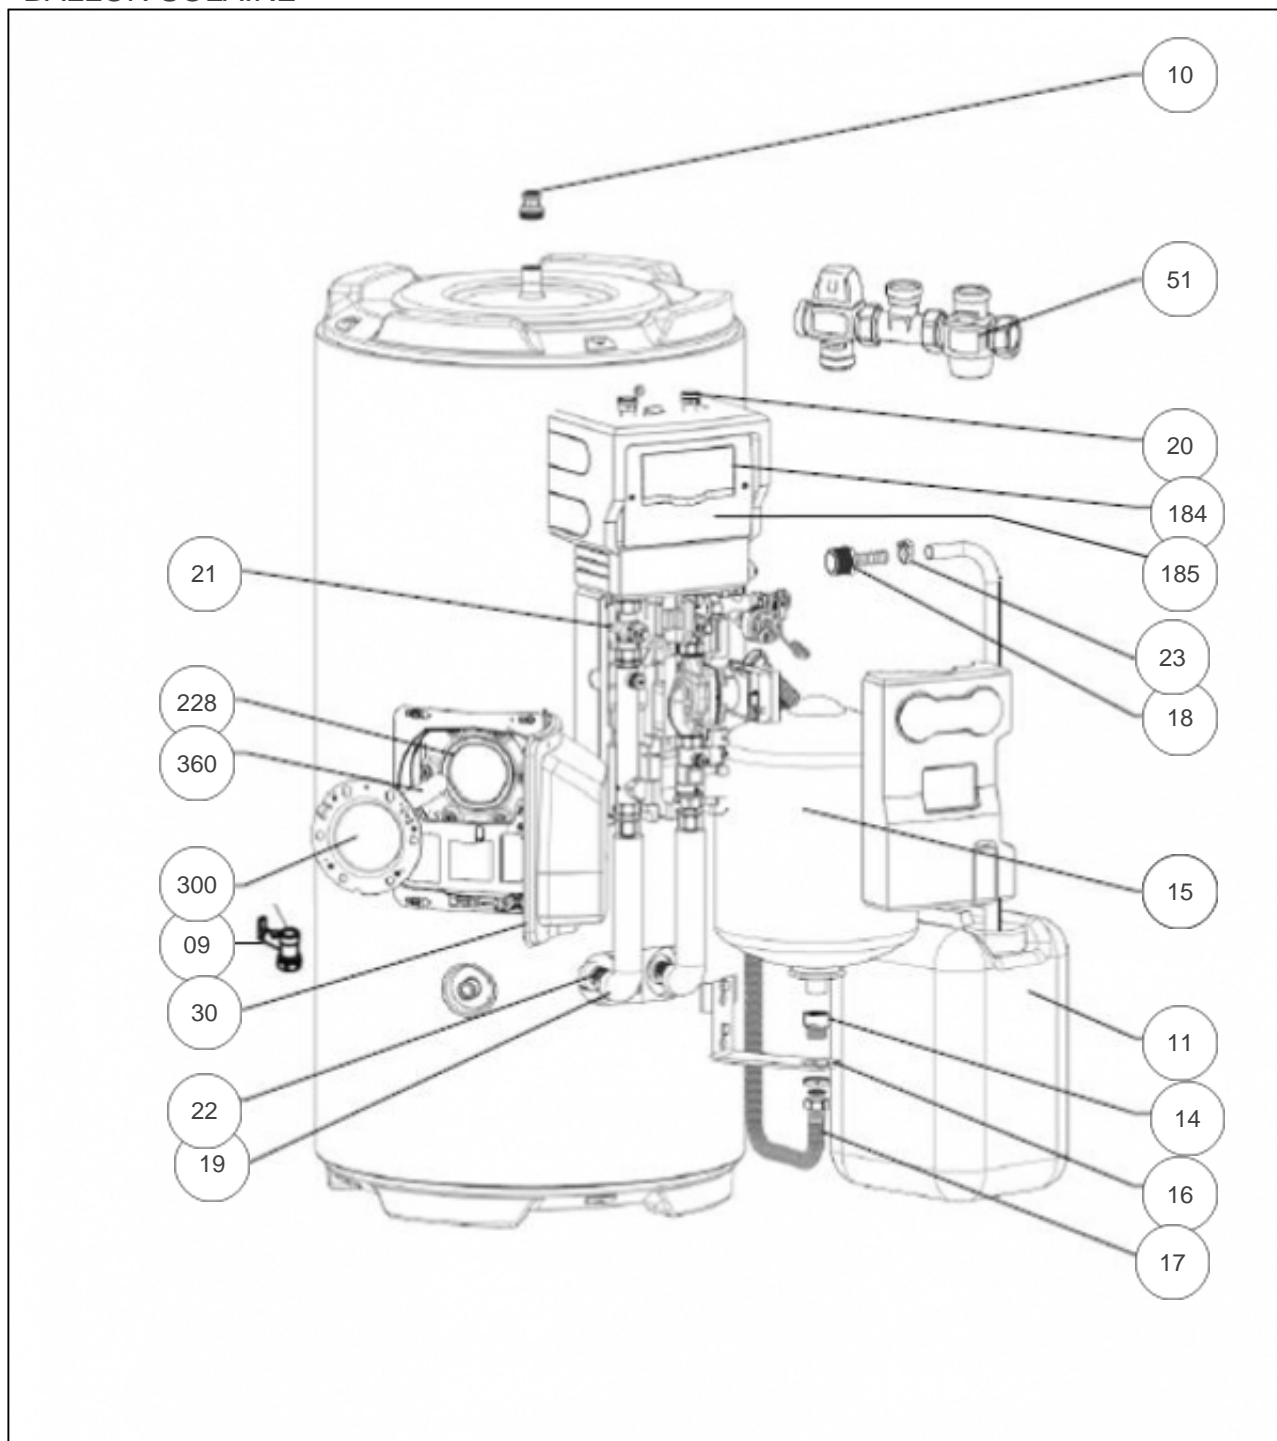

atlantic Pompes à Chaleur et Chaudières

Produits

Référence	Nom	Lettre
239210	SOLERIO MV 150	

STATION SOLAIRE

Références

Repère	Libellé	
3	CABLE POMPE SIGNAL LG 1M AVEC CONNECTEUR	029498
4	CABLE POMPE 230 LG 1M AVEC CONNECTEUR	029499
5	CABLE ALIMENTATION SECTEUR LG 2,15M	029511
6	KIT DE 10 FUSIBLES EN VERRE 4A	029512
10	COQUE SUPERIEUR PPE + CACHE FILERIE PPE	029483
11	GOUPILLE DE FIXATION POUR VANNE	029487
12	JOINT 3/4 SOLAIRE POUR TUBE RALLONGE	029492
13	MAMELON 3/4M AVEC JOINT TORIQUE	029479
14	ENS. VANNES+SOUPAPE SECURITE+ MANOMETRE	029491
15	BOUCHON AVEC COLLIER	029485
16	CACHE THERMOMETRE PPE	029488
17	ECROU CIRCULATEUR	029478
18	JOINT 1POUCE SOLAIRE POUR CIRCULATEUR	029484
20	DEBITMETRE AVEC VANNE DE VIDANGE	029480
21	DEGAZEUR MANUEL	029481
22	PURGE DU DEGAZEUR MANUEL	029486
23	COQUES AVANT / ARRIERE PPE GROUPE HYDR	029490
25	VANNE RAMPE RETOUR	029482
26	CIRCULATEUR WILO YONOS PARA ST15/7,5PWM2	029489
27	VIS DE FIXATION REGULATION SUR COQUE PPE (NON REPRESENTE)	029493

BALLON SOLAIRE

Références

Repère	Libellé	
09	VALVULA 3/4 8 BARS (BLANCHE)	029518
10	RACCORD DIELECTRIQUE TOURNANT 20X27	026060
11	GLYCOL (-30C) EN BIDON DE 10L	029219
14	RACCORD + ECROU VASE D'EXPANSION	029167
15	VASE EXPANSION 18L	029162
16	SUPPORT VASE EXPANSION	029535
17	TUBE ANNELE VASE EXPANSION	029536
18	RACCORD TETINE 1/2M D16	029537
19	TUBE RIGIDE STATION / SERPENTIN	029538
20	TUBE RALLONGE STATION 3/4	029539
21	PATTE ACCROCHAGE SUP STATION	029540
22	JOINT PLAT 3/4 STATION SOLAIRE	029541
23	CLIP NYLON POUR TUYAUX	029542
30	CAPOT LATERALE A CHARNIERES	022331
51	KIT LIAISON SOLAIRE EN SERIE (MONOVALENT	029364
184	REGULATION GAMME HSK ET MV SANS FILERIE	029495
185	FACADE AVEC FENETRE POUR REGULATION	029496
228	JOINT A LEVRE D.82MM	099060
300	BRIDE PLATE + JOINT	029663
360	ANODE D26 L120	040173