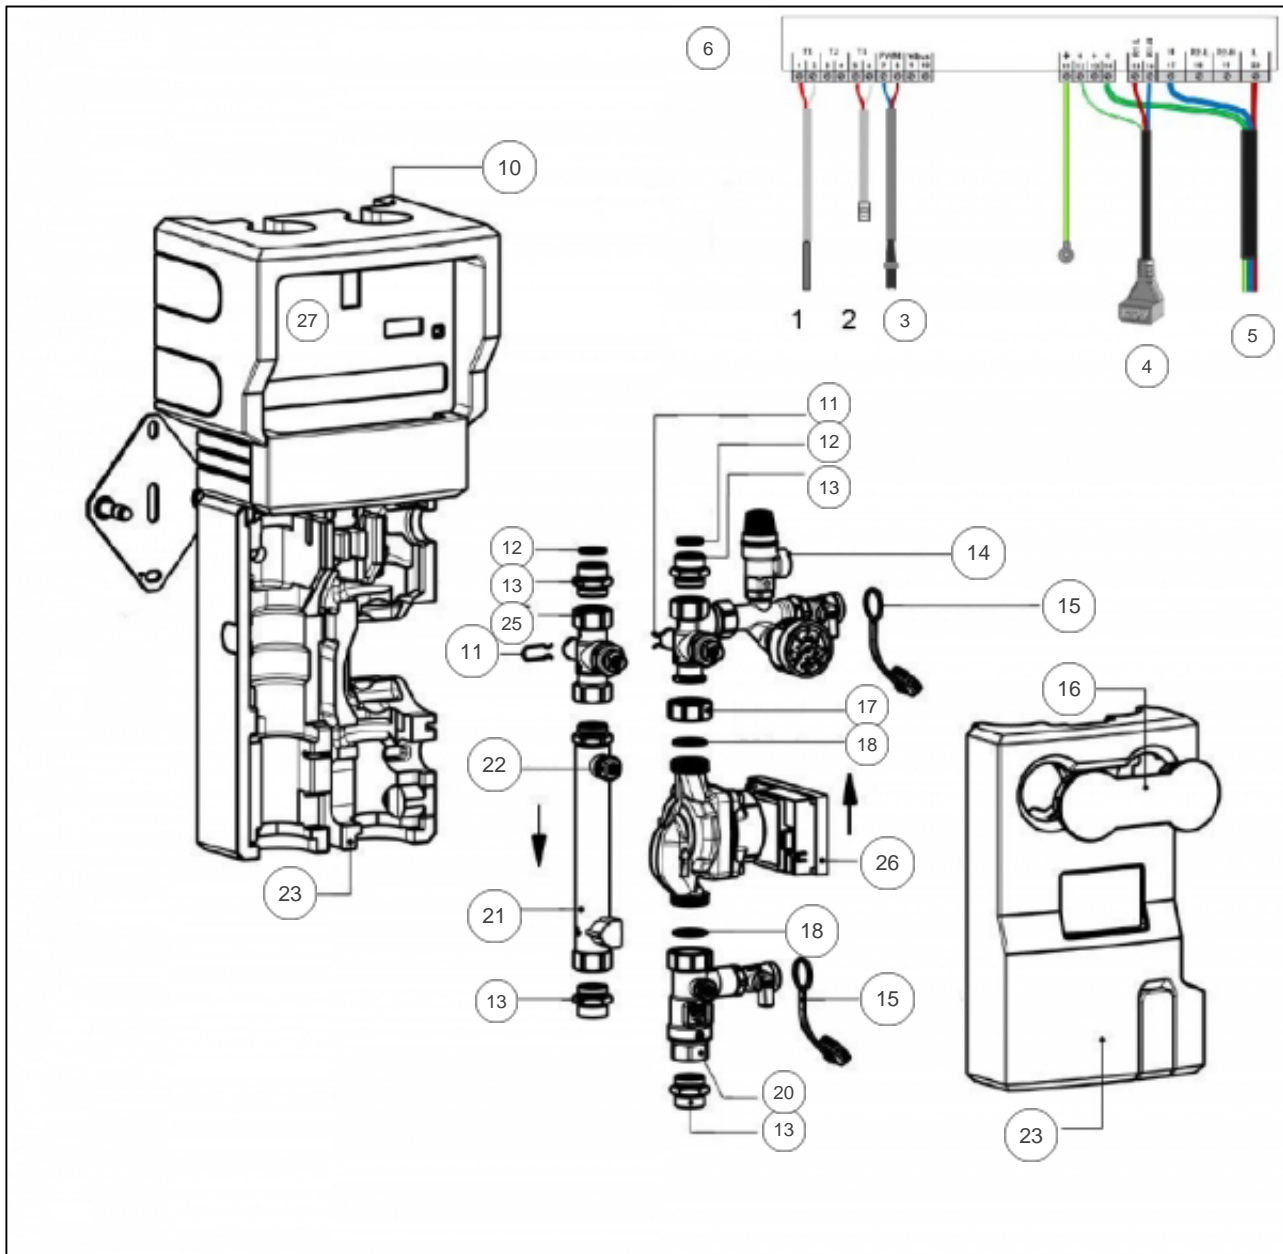

atlantic Pompes à Chaleur et Chaudières

Produits

Référence	Nom	Lettre
239210	SOLERIO MV 150	

STATION SOLAIRE

Références

Repère	Libellé	
3	CABLE POMPE SIGNAL LG 1M AVEC CONNECTEUR	029498
4	CABLE POMPE 230 LG 1M AVEC CONNECTEUR	029499
5	CABLE ALIMENTATION SECTEUR LG 2,15M	029511
6	KIT DE 10 FUSIBLES EN VERRE 4A	029512
10	COQUE SUPERIEUR PPE + CACHE FILERIE PPE	029483
11	GOUPILLE DE FIXATION POUR VANNE	029487
12	JOINT 3/4 SOLAIRE POUR TUBE RALLONGE	029492
13	MAMELON 3/4M AVEC JOINT TORIQUE	029479
14	ENS. VANNES+SOUPAPE SECURITE+ MANOMETRE	029491
15	BOUCHON AVEC COLLIER	029485
16	CACHE THERMOMETRE PPE	029488
17	ECROU CIRCULATEUR	029478
18	JOINT 1POUCE SOLAIRE POUR CIRCULATEUR	029484
20	DEBITMETRE AVEC VANNE DE VIDANGE	029480
21	DEGAZEUR MANUEL	029481
22	PURGE DU DEGAZEUR MANUEL	029486
23	COQUES AVANT / ARRIERE PPE GROUPE HYDR	029490
25	VANNE RAMPE RETOUR	029482
26	CIRCULATEUR WILO YONOS PARA ST15/7,5PWM2	029489
27	VIS DE FIXATION REGULATION SUR COQUE PPE (NON REPRESENTE)	029493

BALLON SOLAIRE

Références

Repère	Libellé	
09	VALVULA 3/4 8 BARS (BLANCHE)	029518
10	RACCORD DIELECTRIQUE TOURNANT 20X27	026060
11	GLYCOL (-30C) EN BIDON DE 10L	029219
14	RACCORD + ECROU VASE D'EXPANSION	029167
15	VASE EXPANSION 18L	029162
16	SUPPORT VASE EXPANSION	029535
17	TUBE ANNELE VASE EXPANSION	029536
18	RACCORD TETINE 1/2M D16	029537
19	TUBE RIGIDE STATION / SERPENTIN	029538
20	TUBE RALLONGE STATION 3/4	029539
21	PATTE ACCROCHAGE SUP STATION	029540
22	JOINT PLAT 3/4 STATION SOLAIRE	029541
23	CLIP NYLON POUR TUYAUX	029542
30	CAPOT LATERALE A CHARNIERES	022331
51	KIT LIAISON SOLAIRE EN SERIE (MONOVALENT	029364
184	REGULATION GAMME HSK ET MV SANS FILERIE	029495
185	FACADE AVEC FENETRE POUR REGULATION	029496
228	JOINT A LEVRE D.82MM	099060
300	BRIDE PLATE + JOINT	029663
360	ANODE D26 L120	040173