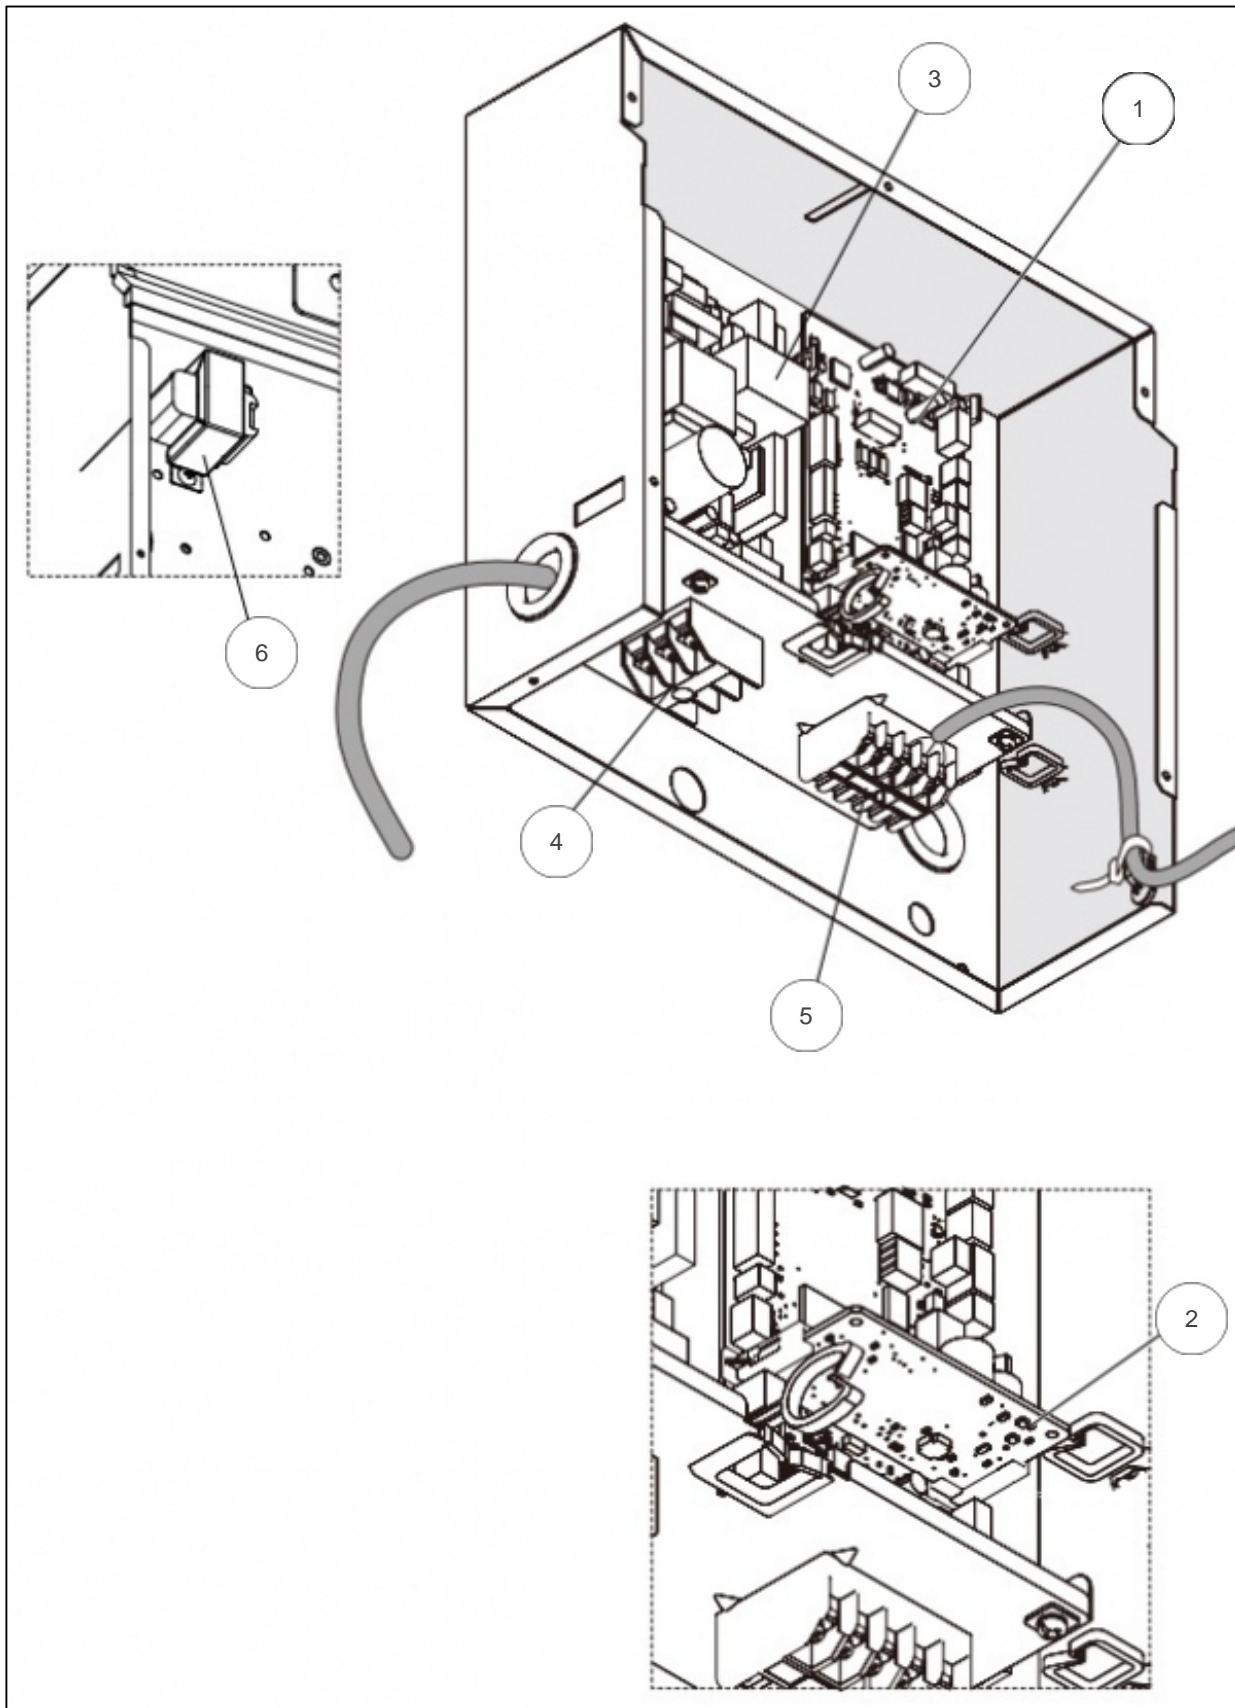

## Produits

---

Référence	Nom	Lettre
873145	ARXG22KMLA	A

Sonde de reprise ARXG22-45KMLA

## Références

Repère	Libellé	A
1	SONDE DE REPRISE	897956
2	SONDE EVAPORATEUR	897943

Platine ARXG22-45KMLA

---