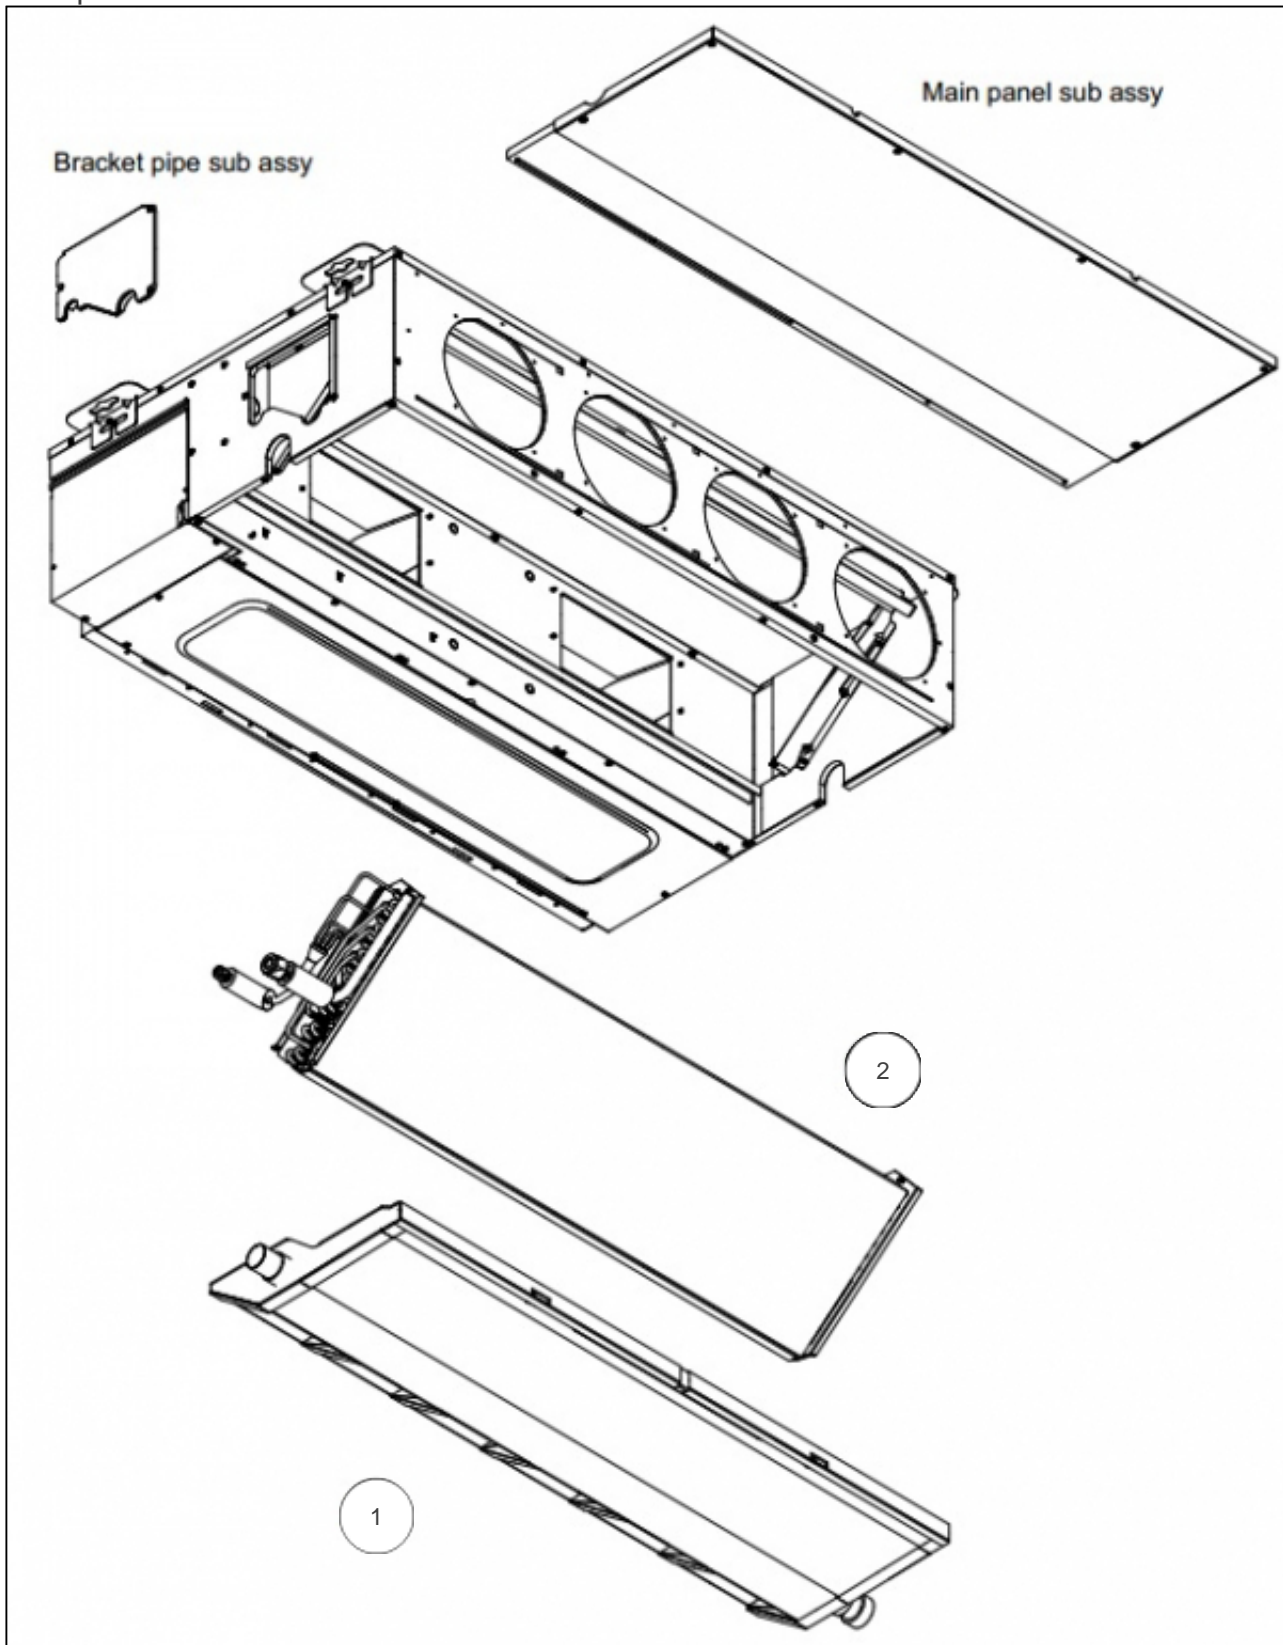

Evaporateur ARXG22-45KMLA

Références

Repère	Libellé	A
1	BAC A CONDENSATS	891277
2	EVAPORATEUR	897837