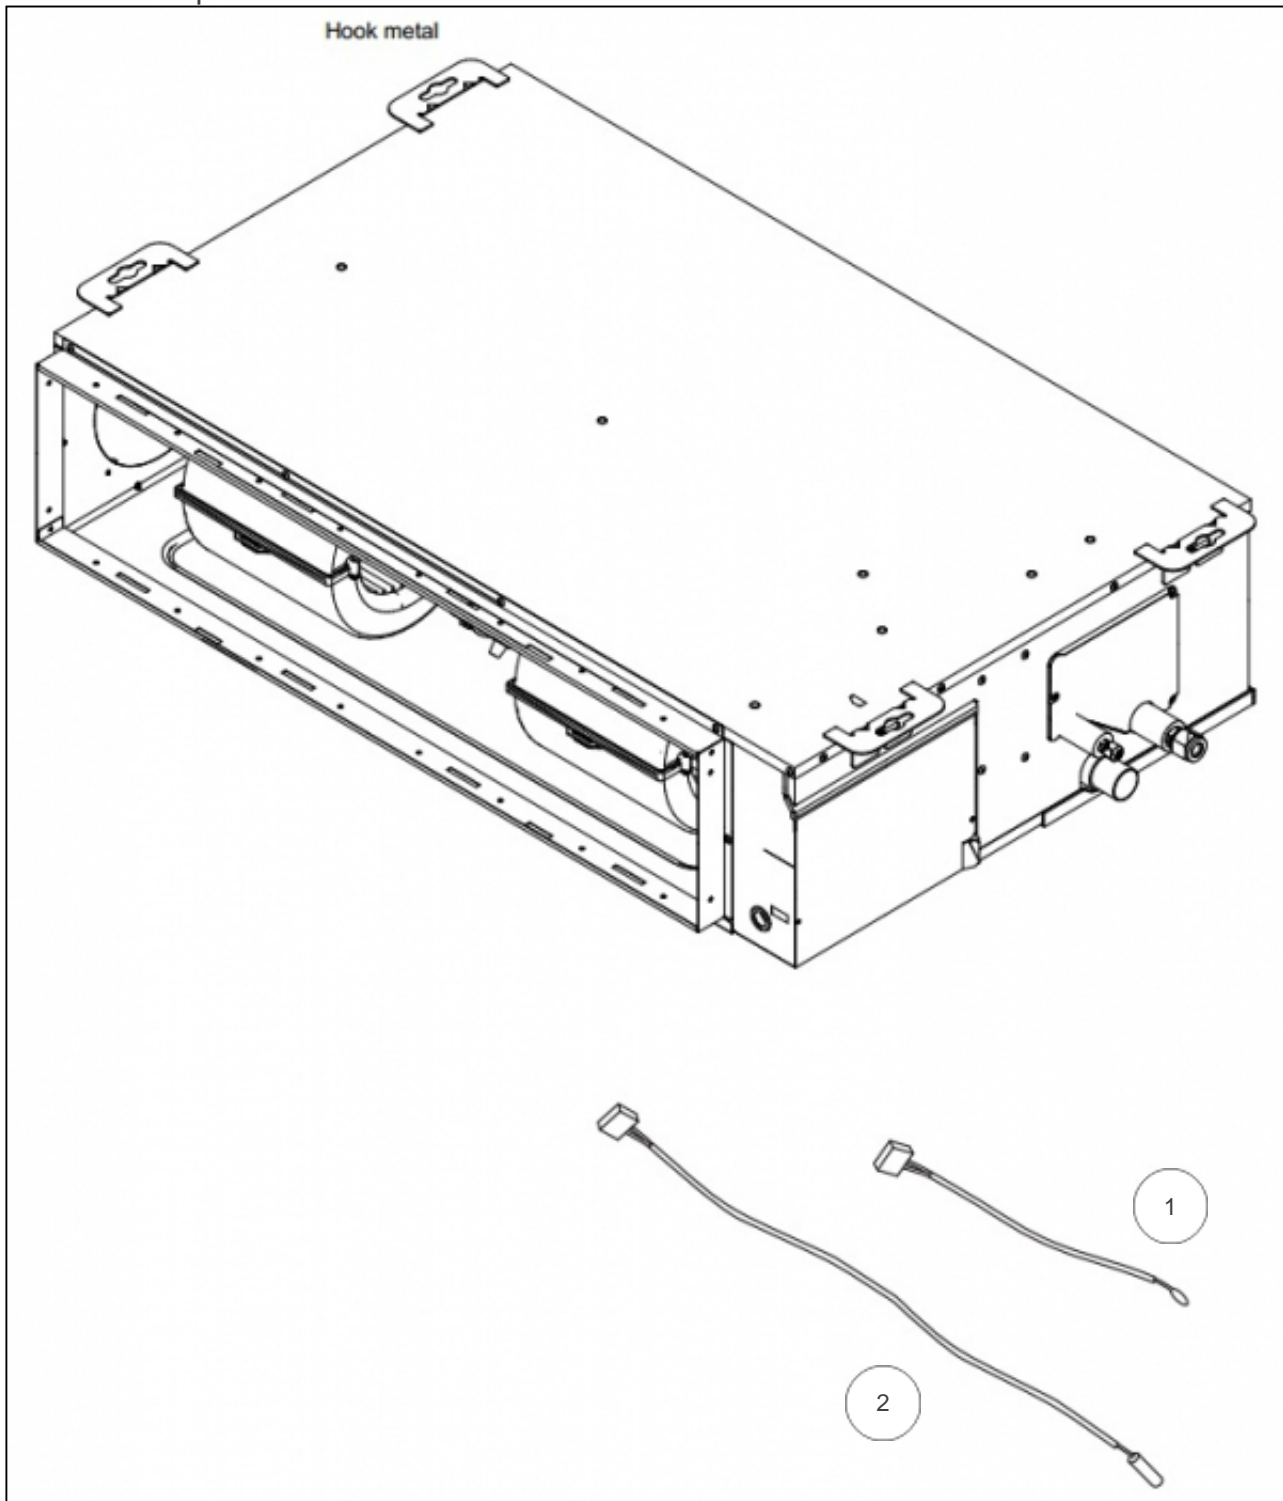

## Produits

---

Référence	Nom	Lettre
873145	ARXG22KMLA	A

Sonde de reprise ARXG22-45KMLA

## Références

Repère	Libellé	A
1	SONDE DE REPRISE	897956
2	SONDE EVAPORATEUR	897943

Platine ARXG22-45KMLA

---