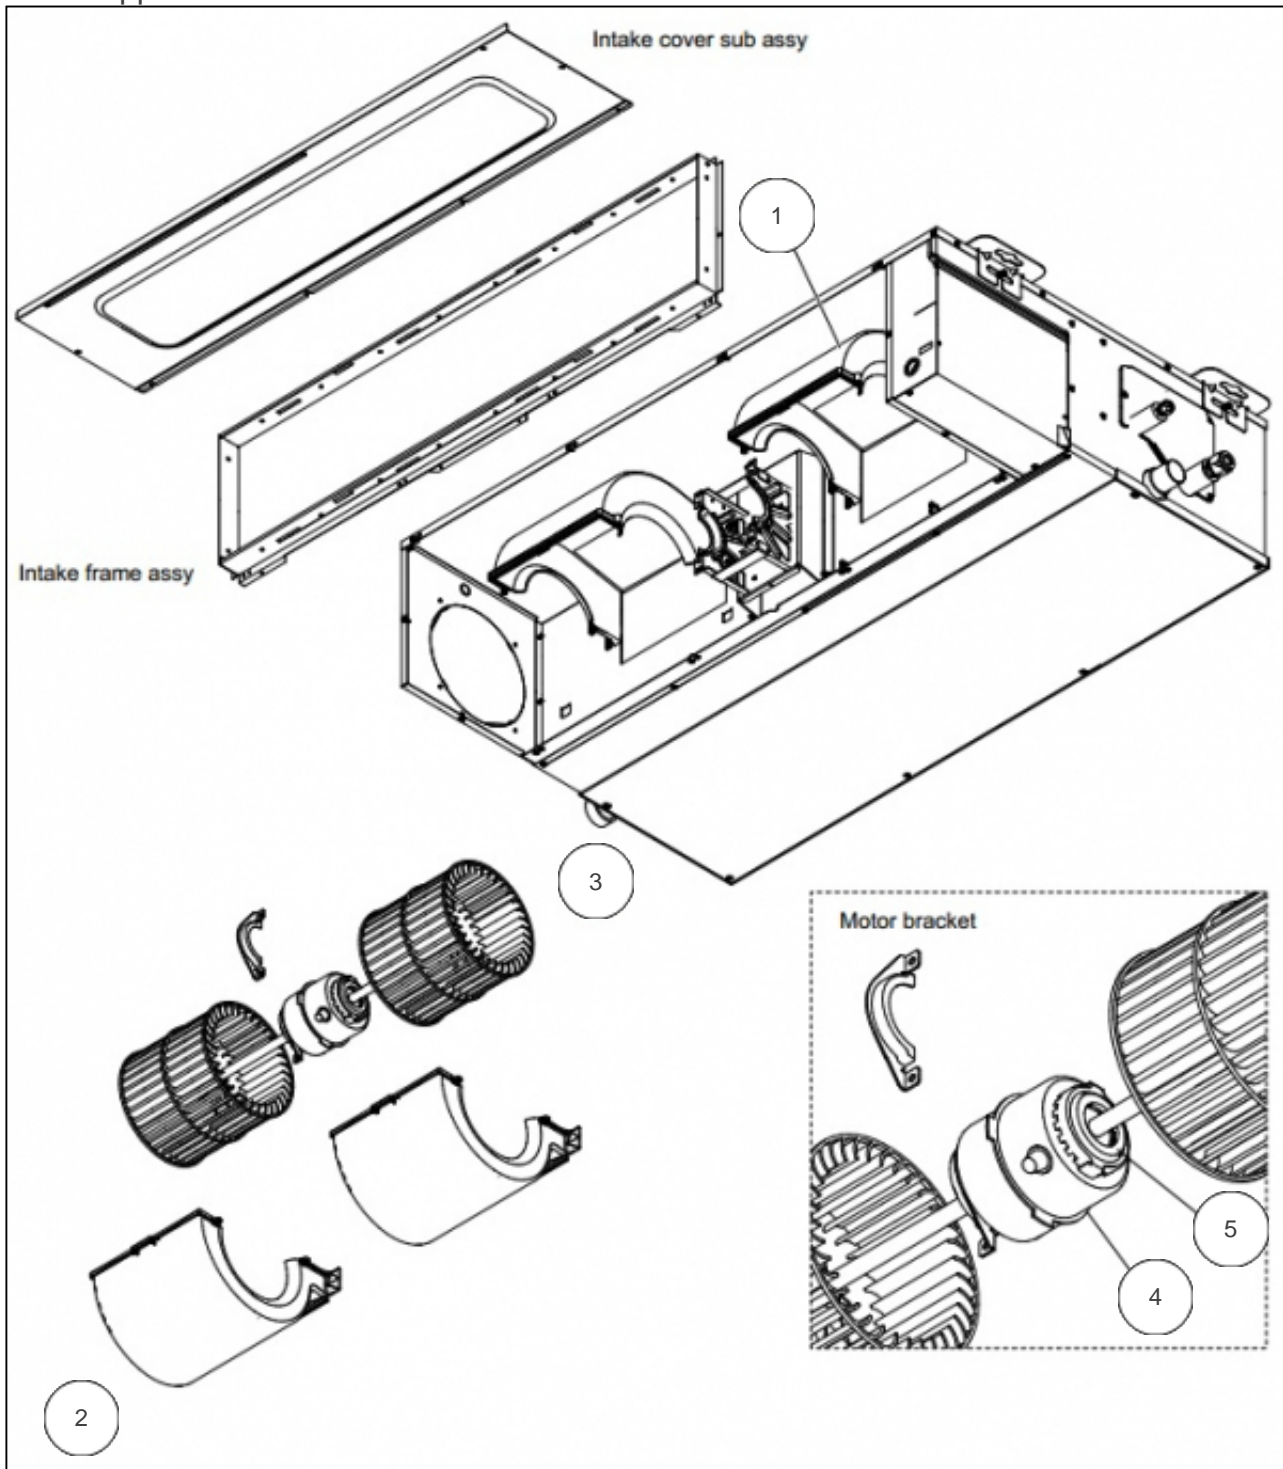

Enveloppe ARXG22-45KMLA

Références

Repère	Libellé	A
1	ENVELOPPE TURBINE BASSE	894628
2	ENVELOPPE TURBINE HAUTE	894629
3	TURBINE	898909
4	MOTEUR VENTILATION	891840
5	SILENTBLOC MOTEUR	898636