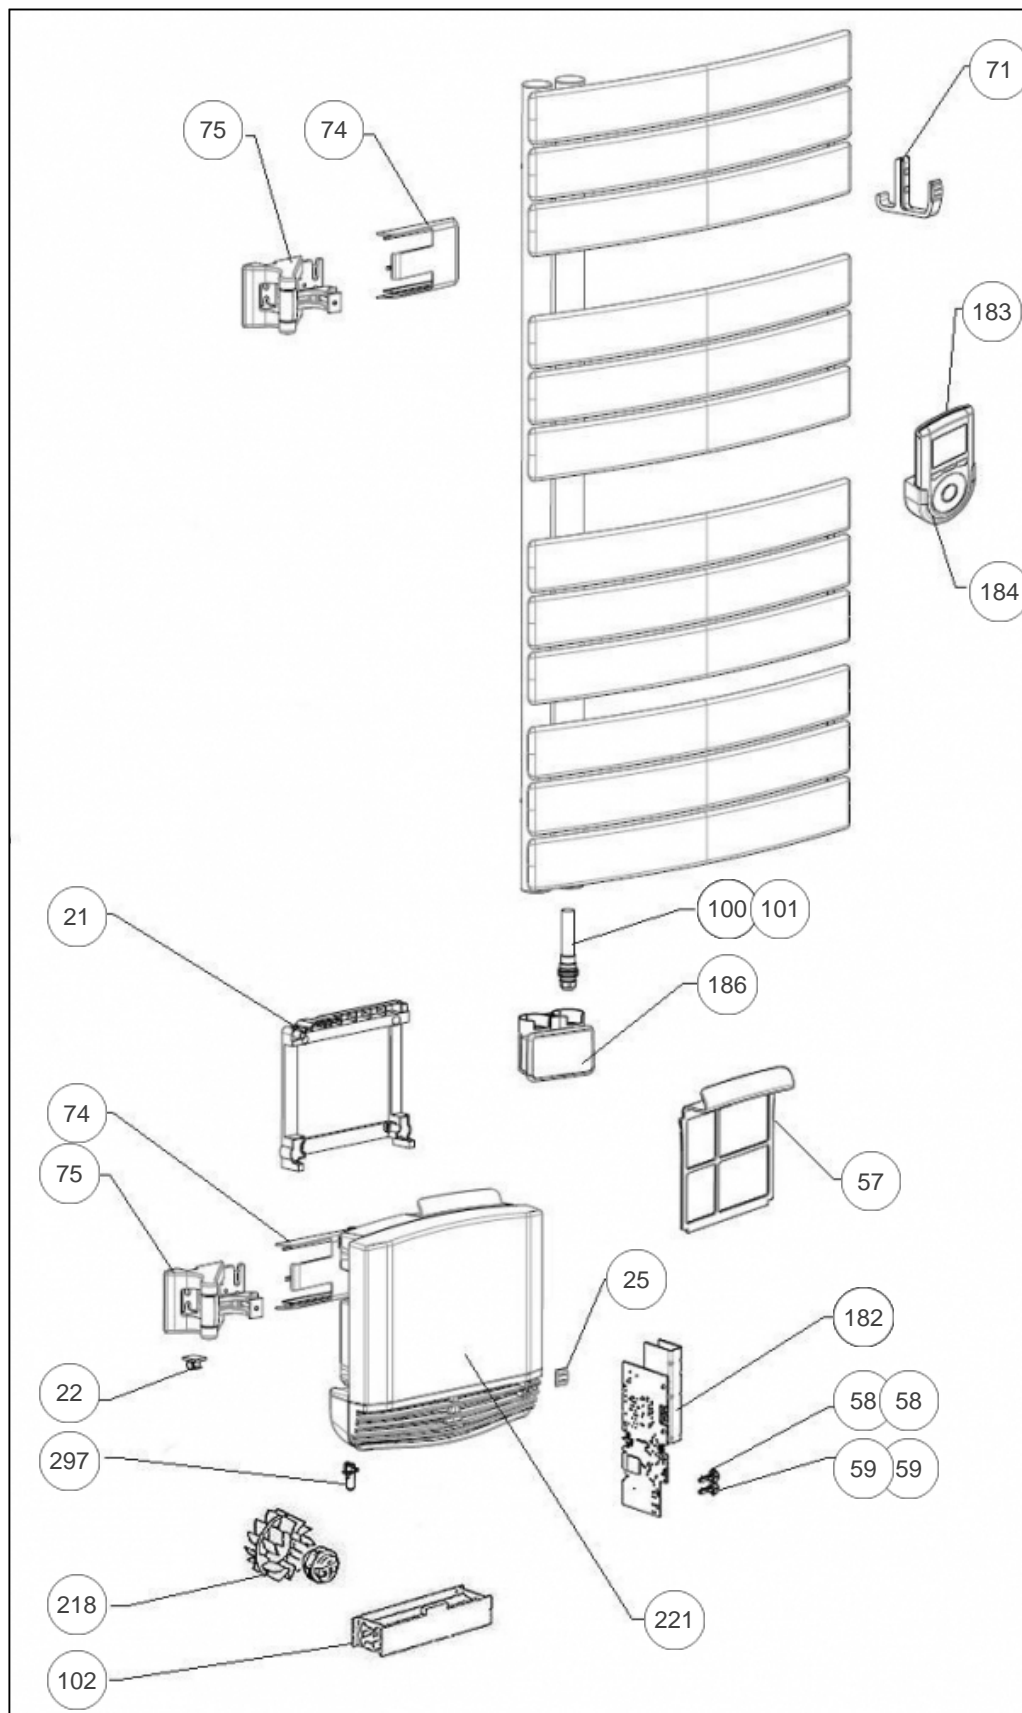

Atlantic Radiateurs & Eau Chaude Sanitaire

Produits

Référence	Nom	Lettre
850320	NEFERTITI MATG 2000W BLC	C

Paramètres

Référence	Puissance(W)	Lettre
850320	2000	C

Références

Repère	Libellé	C
21	SUPPORT MURAL BLOC VENTILATION	098351
22	PASSE CABLE CHARNIERE	094052
25	BUTEE ELASTOMERE	094056
57	FILTRE POUR BLOC VENTILATION	088104
58	BOUTON TURBO BLOC VENTILATION <i>avant/before 14.29</i>	082094
58	BOUTON ON BLOC VENTILATION <i>depuis/since 14.29</i>	082211
59	BOUTON ON/OFF BLOC VENTILATION <i>avant/before 14.29</i>	082095
59	BOUTON OFF BLOC VENTILATION <i>depuis/since 14.29</i>	082212
71	PATERE ASSEMBLEE MOD. PIVOTANT	094053
74	CACHE ESTHETIQUE CHARNIERE	094055
75	ENSEMBLE PIVOT ASSEMBLE	094057
100	RESISTANCE PILOTEE 1000W + JOINT	086406
101	CABLE TP/THERMOSTAT PVCD PIVG BLANC	083612
102	RESISTANCE 1000W POUR BLOC VENTILATION	086407
182	CARTE ELECT. SEULE LPO PIVG 2000W PROG12	087264
183	COMMANDE DIGITALE ATLANTIC + SUPPORT	087977
184	SUPPORT COMMANDE DEPORTEE	098350
186	BOITIER PLASTIQUE INFERIEUR	091367
218	ENSEMBLE MOTEUR + HELICE	088067
221	BLOC VENTILATION (SANS CARTE REGULATION)	088102
297	SONDE BLOC VENTILATION	082093