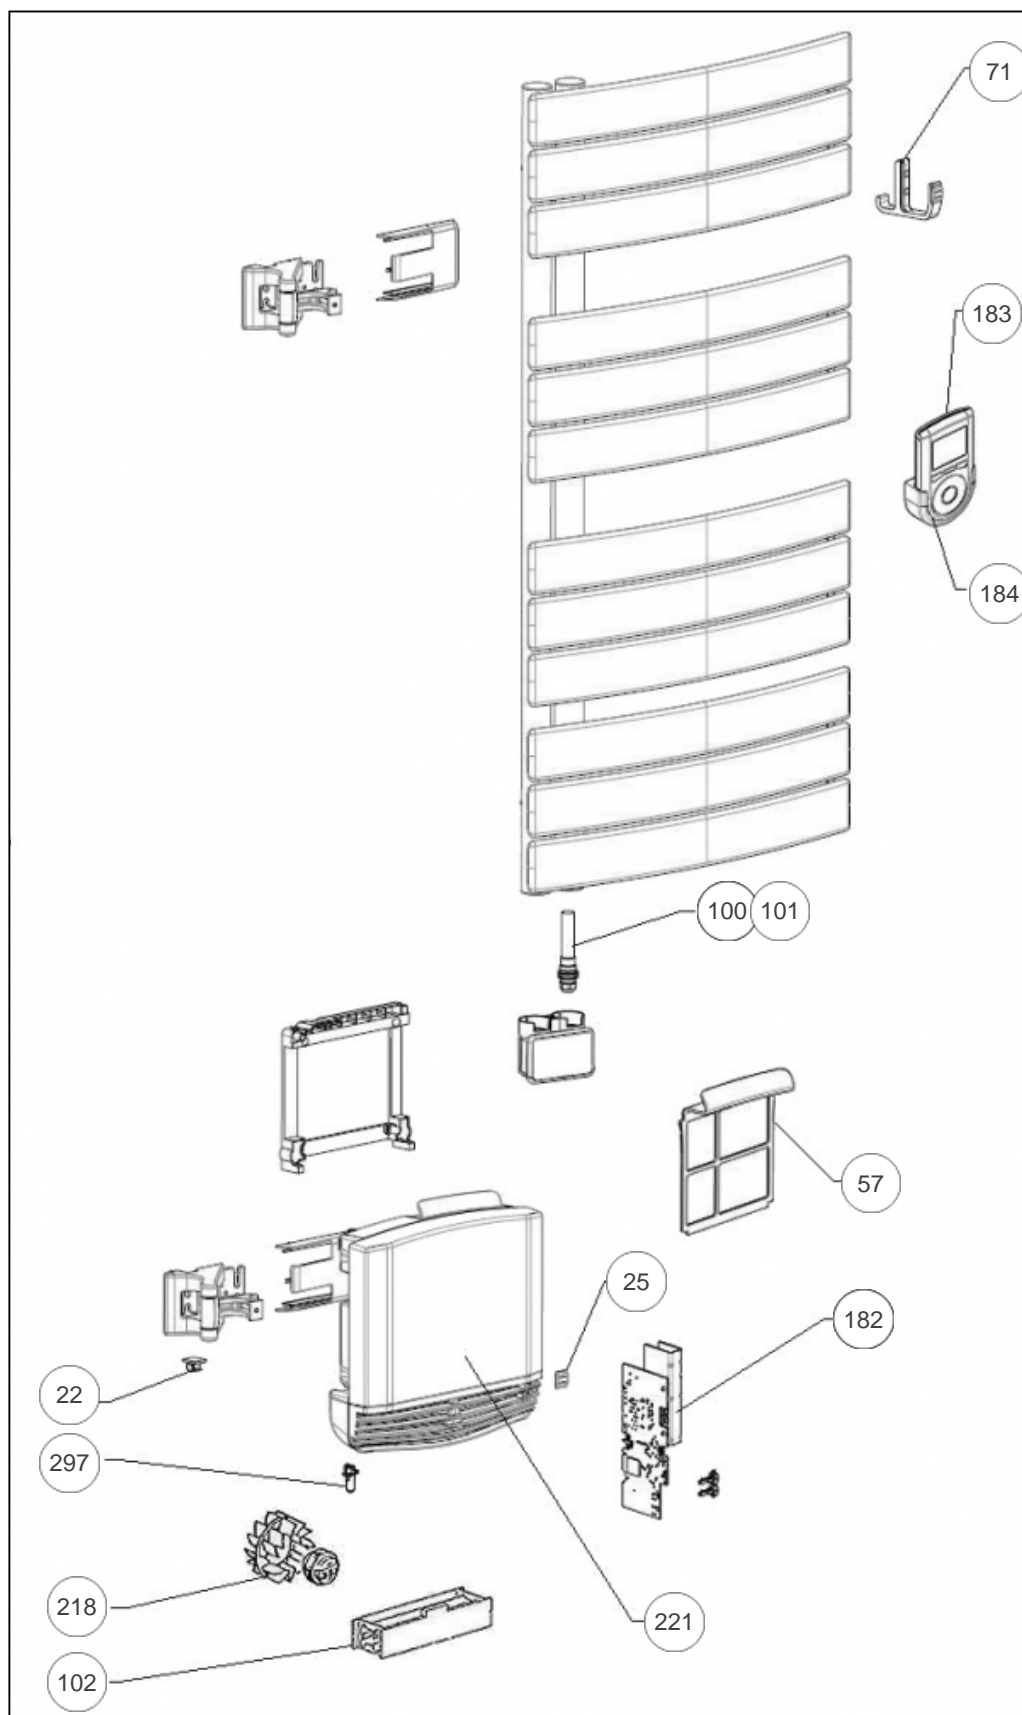

Atlantic Radiateurs & Eau Chaude Sanitaire

Produits

Référence	Nom	Lettre
802238	NEFERTITI MATG 2000W GRAPH	C

Pièces de couleur -> nous consulter

Paramètres

Référence	Puissance(W)	Lettre
802238	2000	C

Références

Repère	Libellé	C
22	PASSE CABLE CHARNIERE	094052
25	BUTEE ELASTOMERE	094056
57	FILTRE POUR BLOC VENTILATION GRIS	088107
71	KIT PATERE GRAPHITE MOD. PIVOTANT	094109
100	RESISTANCE PILOTEE 1000W + JOINT	086406
101	CABLE TP/THERMOSTAT PVCD PIVG GRIS	083611
102	RESISTANCE 1000W POUR BLOC VENTILATION	086407
182	CARTE ELECT. SEULE LPO PIVG 2000W PROG12	087264
183	COMMANDE DIGITALE ATLANTIC + SUPPORT	087977
184	SUPPORT COMMANDE DEPORTEE	098350
218	ENSEMBLE MOTEUR + HELICE	088067
221	BLOC VENTILATION GRIS PIV.G SANS CARTE	088117
297	SONDE BLOC VENTILATION	082093