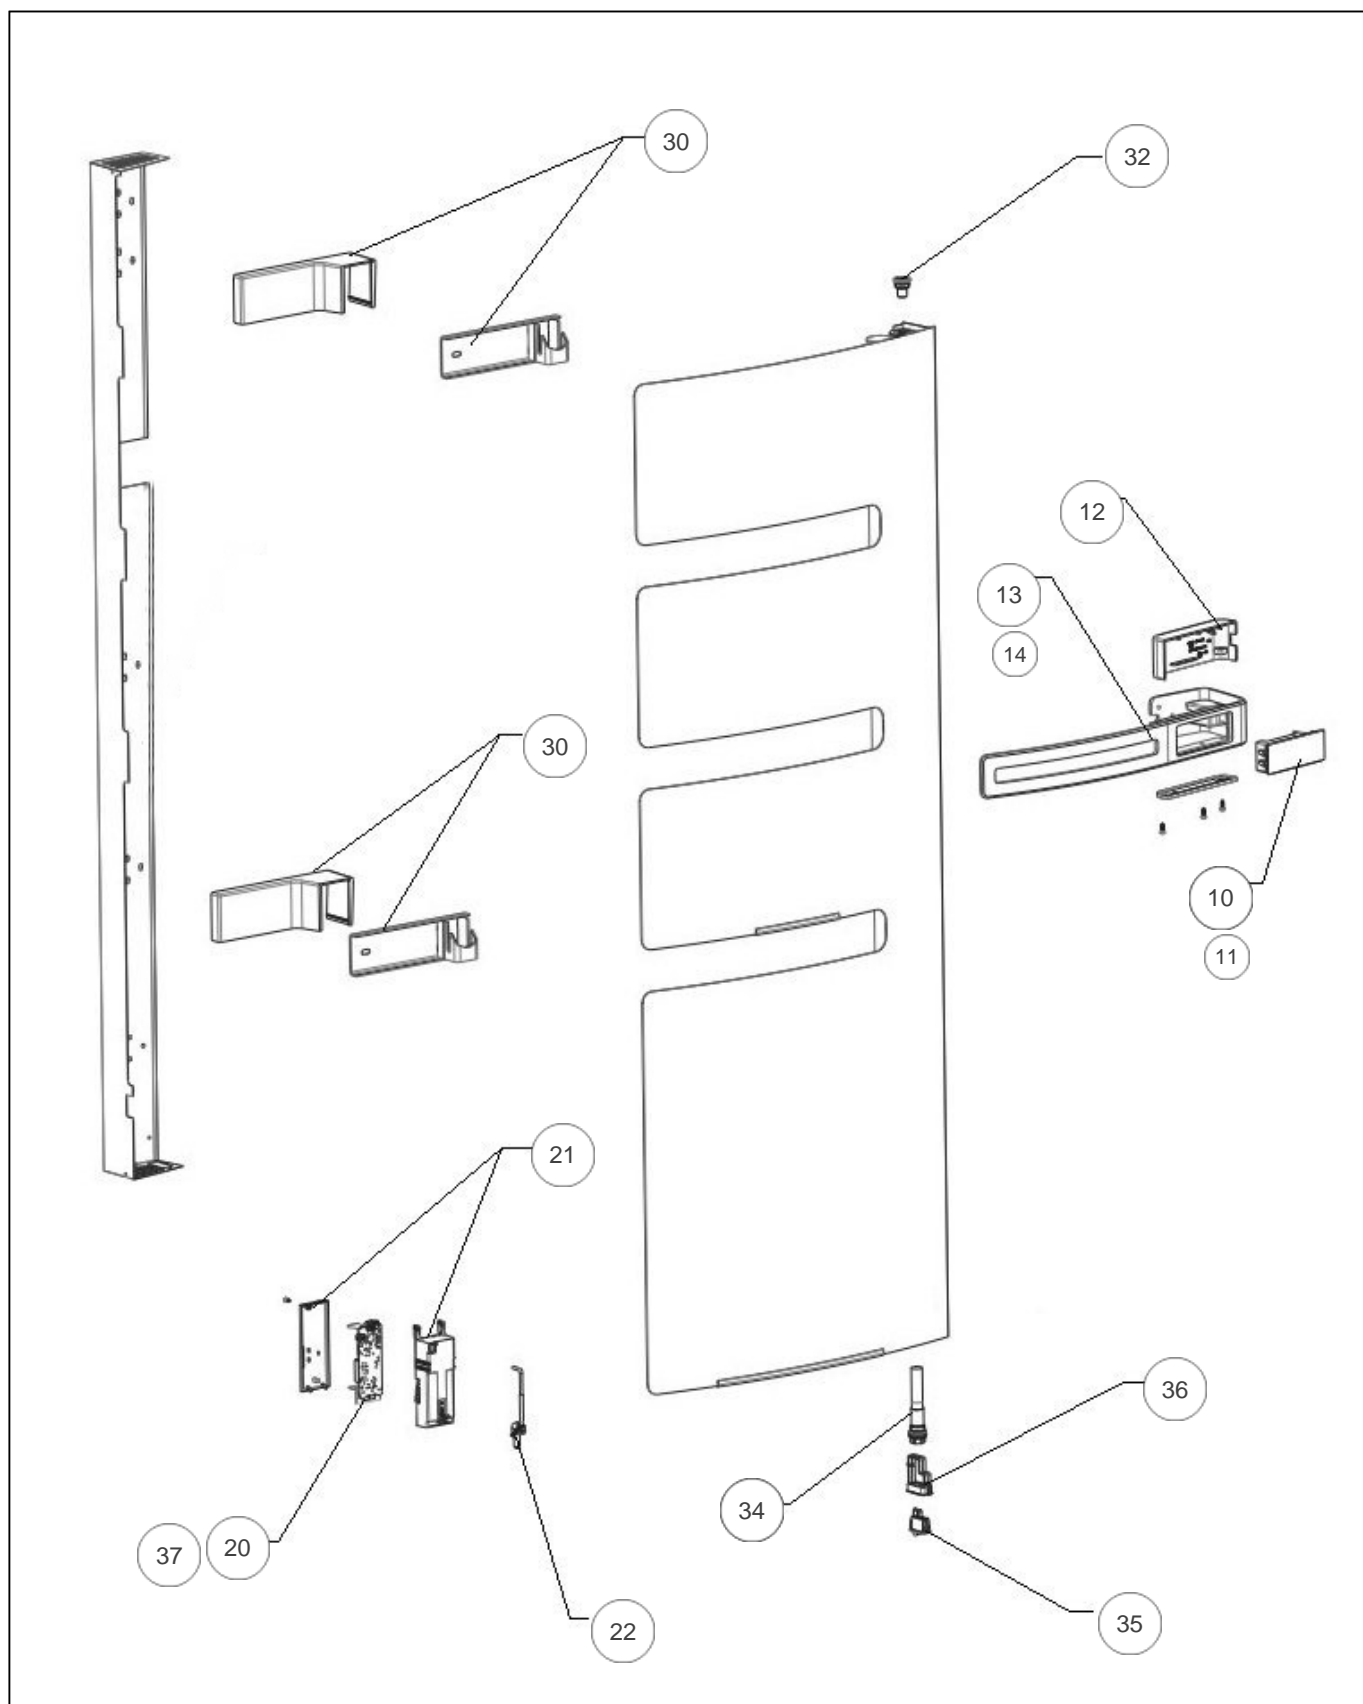

### Produits

Référence	Nom	Lettre
850544	SERENIS STAND MATD 0500W TAUPE	A