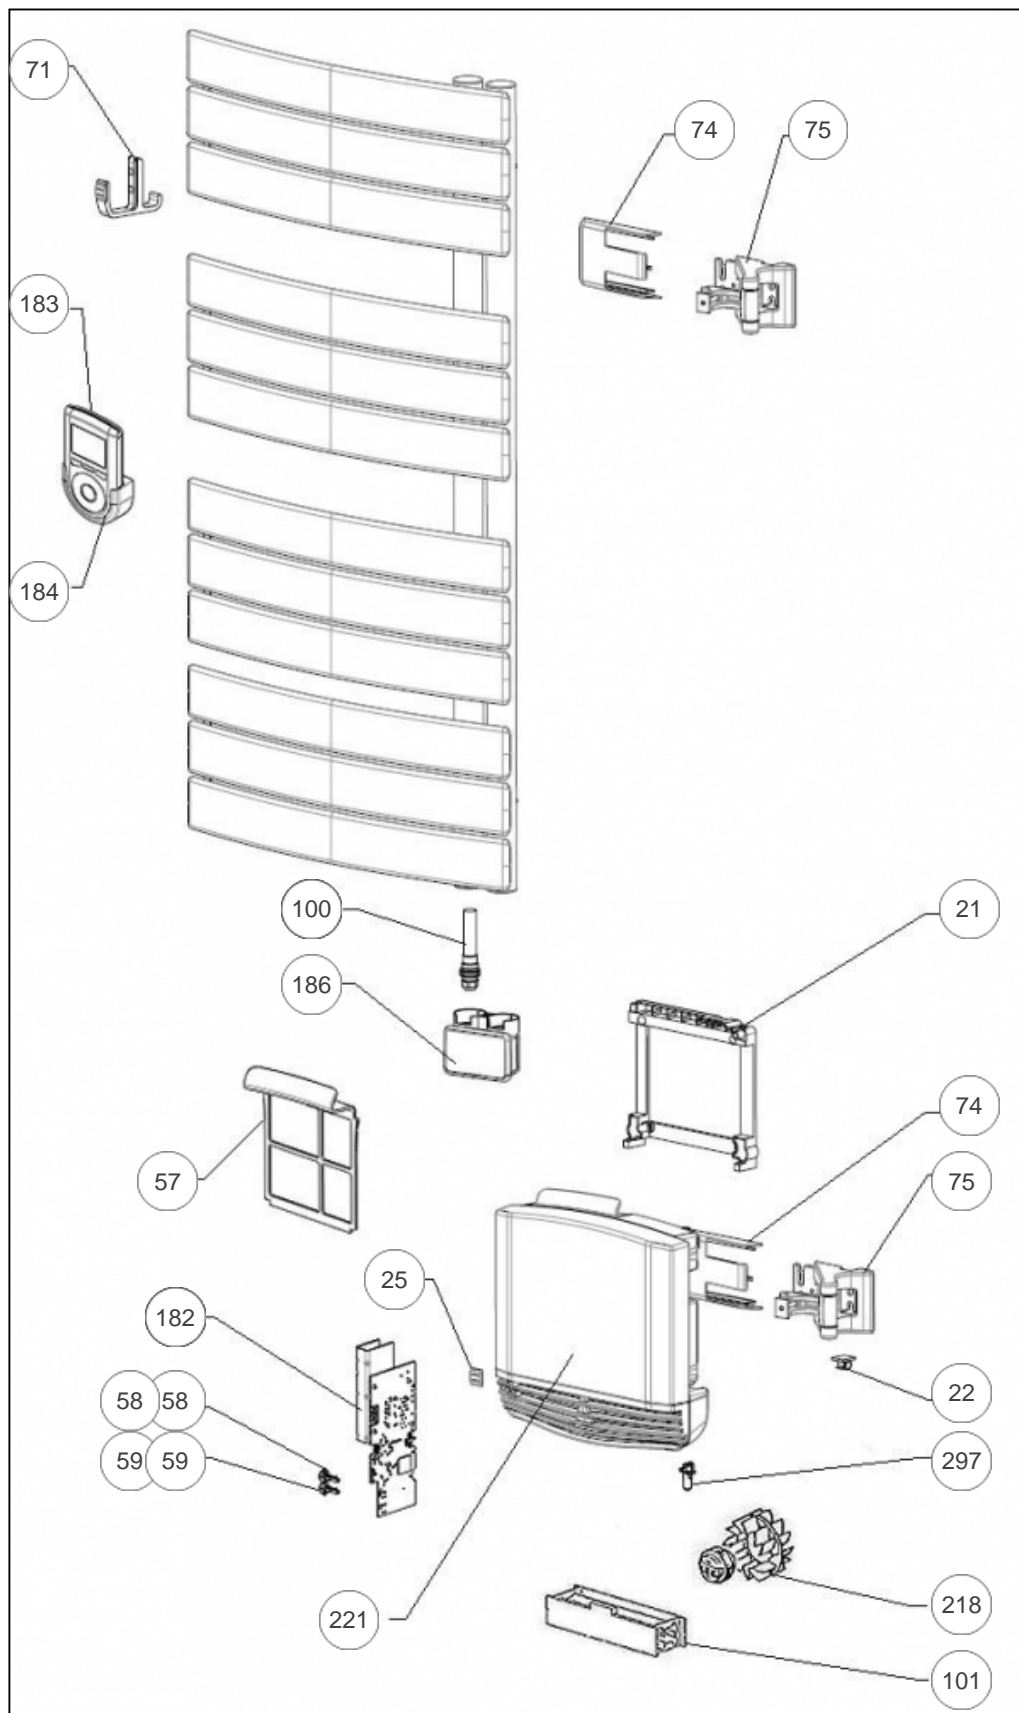

Atlantic Radiateurs & Eau Chaude Sanitaire

Produits

Référence	Nom	Lettre
850620	NEFERTITI MATD 2000W ANTH	C

Paramètres

Référence	Puissance(W)	Lettre
850620	2000	C

Références

Repère	Libellé	C
21	SUPPORT MURAL BLOC VENTILATION GRIS	098353
22	PASSE CABLE CHARNIERE	094052
25	BUTEE ELASTOMERE	094056
57	FILTRE POUR BLOC VENTILATION GRIS	088107
58	BOUTON TURBO BLOC VENTILATION <i>avant/before 14.29</i>	082094
58	BOUTON ON BLOC VENTILATION <i>depuis/since 14.29</i>	082211
59	BOUTON ON/OFF BLOC VENTILATION <i>avant/before 14.29</i>	082095
59	BOUTON OFF BLOC VENTILATION <i>depuis/since 14.29</i>	082212
71	PATERE GRISE MODELE PIVOTANT	094058
74	CACHE ESTHETIQUE CHARNIERE GRIS	094059
75	ENSEMBLE PIVOT ASSEMBLE GRIS	094060
100	RESISTANCE PILOTEE 1000W + JOINT	086406
101	RESISTANCE 1000W POUR BLOC VENTILATION	086407
182	CARTE ELECT. SEULE LPO MX 2000W PROG.17	087269
183	COMMANDE DIGITALE ATLANTIC + SUPPORT	087977
184	SUPPORT COMMANDE DEPORTEE	098350
186	BOITIER PLASTIQUE INFERIEUR PIVOTANT GRI	091384
218	ENSEMBLE MOTEUR + HELICE	088067
221	BLOC VENTILATION GRIS (SANS CARTE REGUL)	088106
297	SONDE BLOC VENTILATION	082093