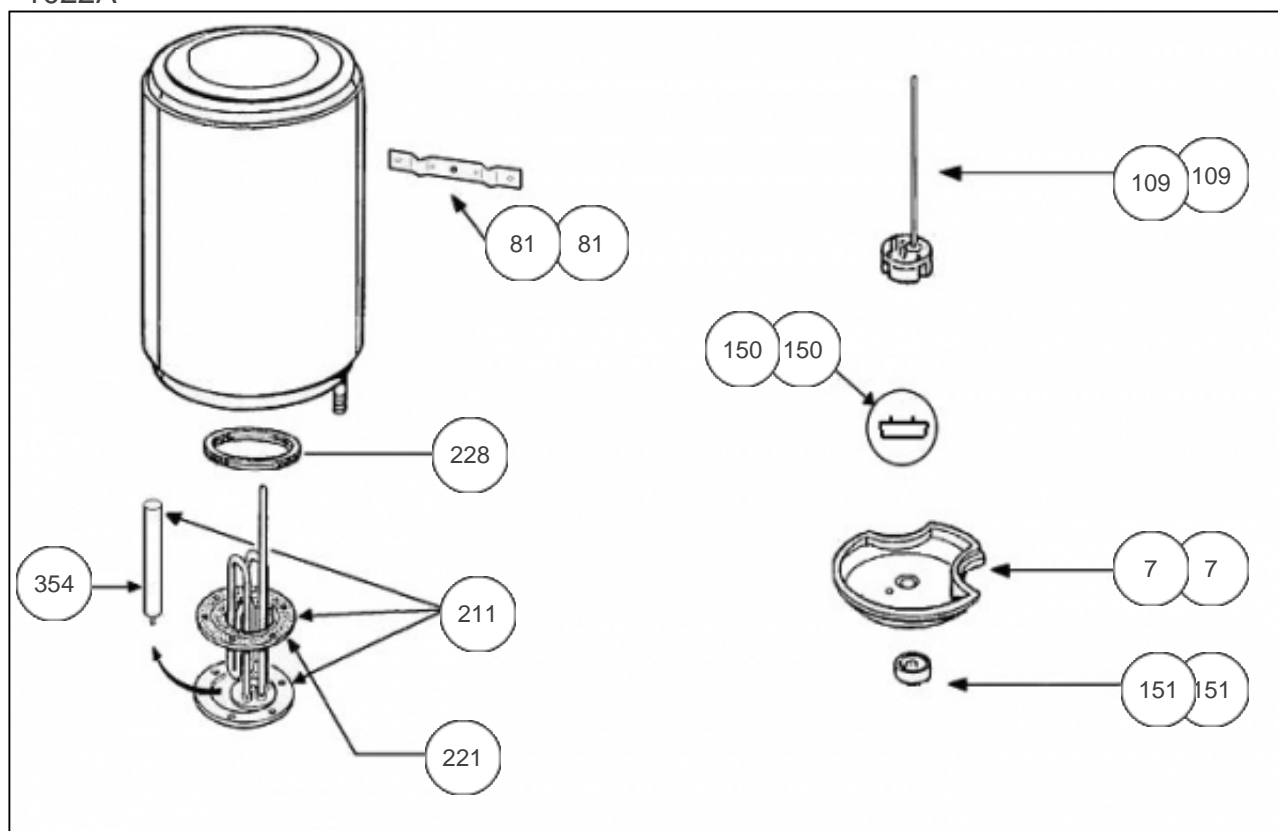


Atlantic Radiateurs & Eau Chaude Sanitaire

Produits

Référence	Nom	Lettre
327106	ATL PC BLINDE ETROIT VM 050L 2000M	E

M04/00 à M12/00: Cuve SECUREX. Depuis M01/01: Cuve EMAIL. A partir de 05.S05, passage en molette translucide.

Constructeur No 1523

Paramètres

Référence	Puissance(W)	Tension (V)	Capacité/Largeur	Couleur	Lettre
327106	2000	230	50		E

1022A

Références

Repère	Libellé	E
7	CAPOT BLEU <i>avant/before 0505</i>	399282
7	CAPOT BLEU <i>depuis/since 0505</i>	022372
81	ETRIER DE FIXATION <i>avant/before 0318</i>	022327
81	ETRIER DE FIXATION <i>depuis/since 0318</i>	022868
109	THERMOSTAT TSX011030 L270E55R68S83 F BN <i>depuis/since 0505</i>	030336
109	ENS. THERMOSTAT + MOLETTE + CAPOT BLEU <i>avant/before 0505</i>	070249
150	VOYANT <i>avant/before 0505</i>	020049
150	VOYANT <i>depuis/since 0505</i>	021088
151	BOUTON BLEU TMDS PC <i>avant/before 0505</i>	399281
151	MOLETTE TRANSLUCIDE <i>depuis/since 0505</i>	023279
211	KIT EL. BLINDE SU 2000W M +ANODE +JOINT	060413
221	JOINT PLAT	040353
228	JOINT A LEVRE D.75MM	040323
354	ANODE MAGNESIUM D18 L215 M6-6	029544