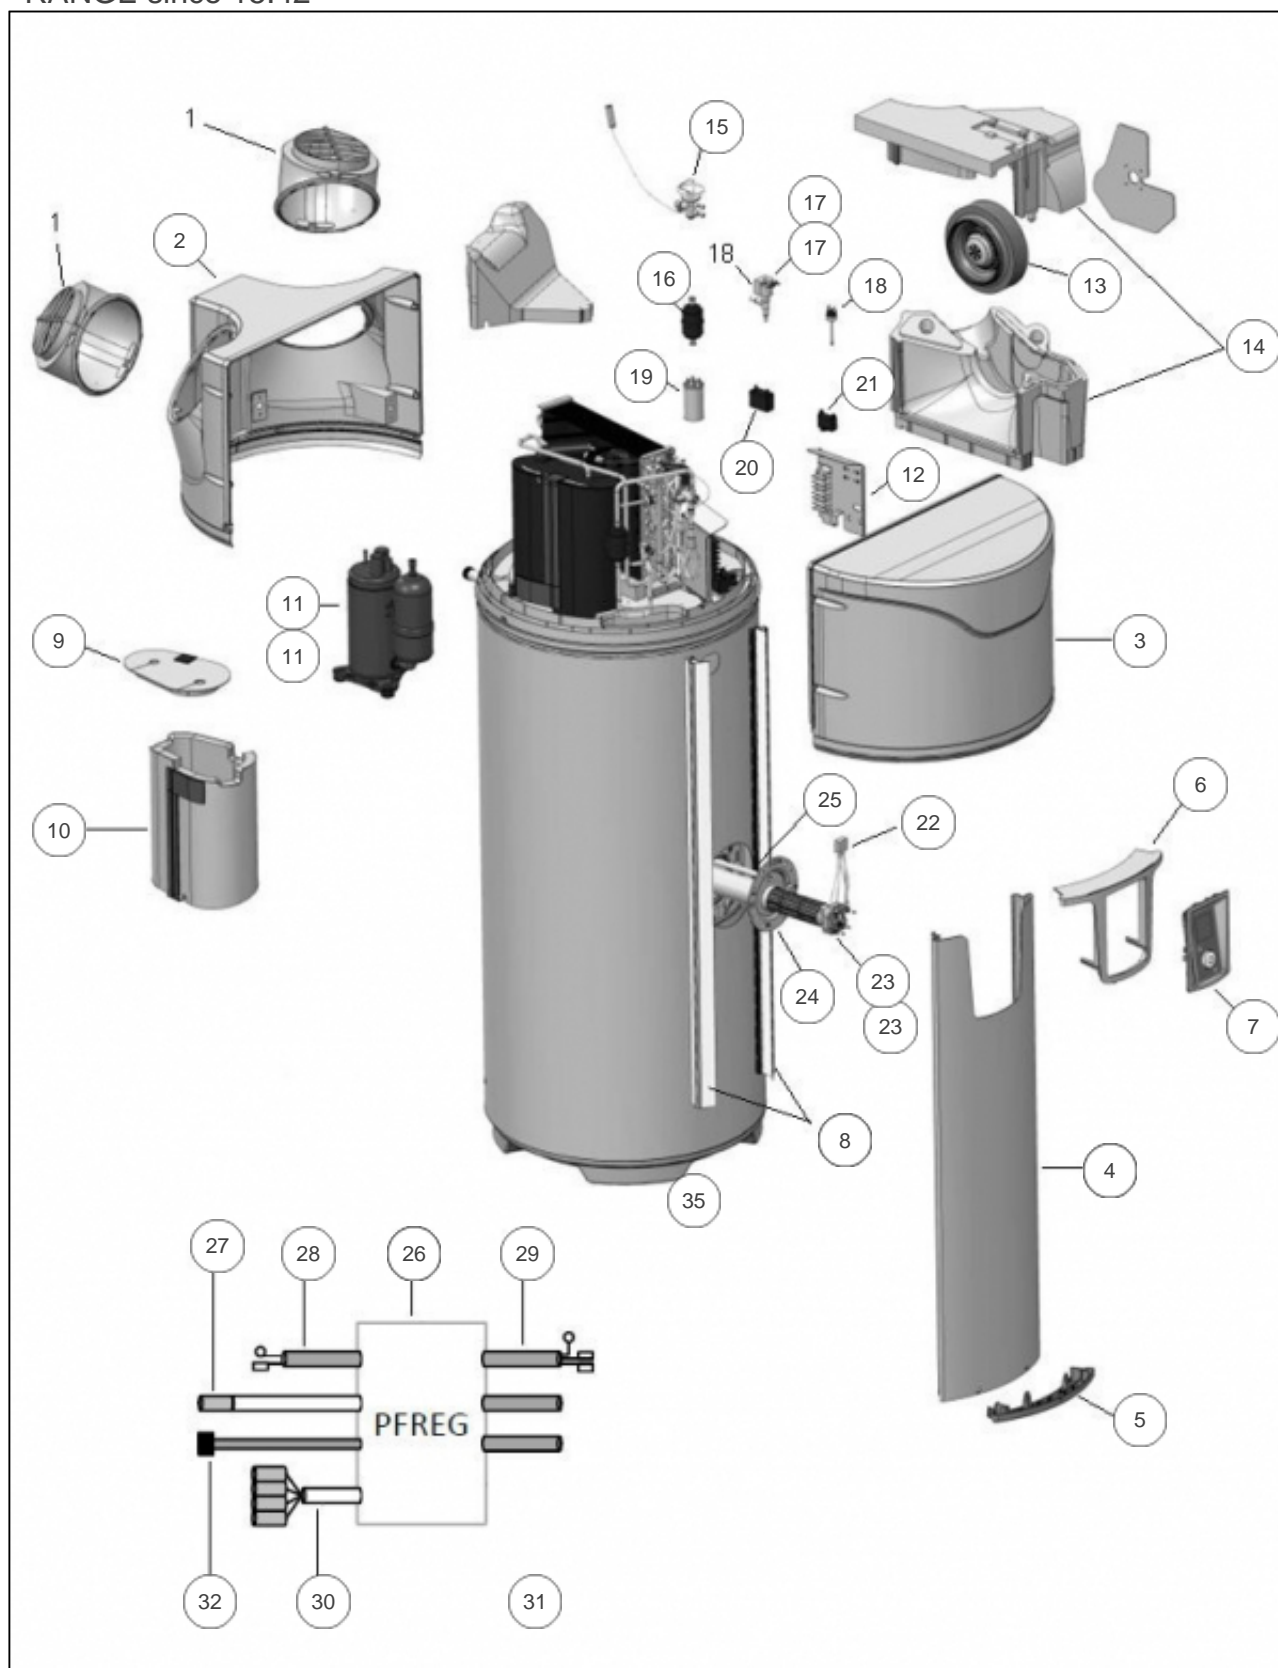

RANGE since 15.42

Références

Repère	Libellé	B
2	CAPOT ARRIERE PAC CETHI	022552
3	CAPOT AVANT PAC CETHI	022551
4	COLONNE FACADE 270L ATLANTIC	022698
5	ENJOLIVEUR GRIS BAS COLONNE	022702
6	PUPITRE GRIS POUR COMMANDE DIGITALE	022700
7	COMMANDE DIGITALE IHM <i>If serial number before 16.07 replace the controller electronic card</i>	029561
8	RAIL FIXATION CAPOT FACADE (X2)	022669
9	COUVERCLE JAQUETTE COMPRESSEUR	022688
10	JAQUETTE COMPRESSEUR (SANS COUVERCLE)	022687
11	COMPRESSEUR VERTICAL CETHI V1TER / EXP	029357
11	FAISCEAU ELECTRIQUE PAC	026262
12	BORNIER RACCORDEMENT (T3019-2-7P)	026210
13	MOTO-VENTILATEUR + FAISCEAU ELECTRIQUE	029280
14	ENSEMBLE VOLUTE SUP ET INF	022553
15	DETENDEUR	029358
16	FILTRE DESHYDRATEUR	029529
17	BOBINE ELECTROVANNE	029876
17	ELECTROVANNE VGC EVUL2 (032F8201)	029526
18	PRESSOSTAT BRASE	029359
19	CONDENSATEUR 15MF COMPRESSEUR	026263
20	CONDENSATEUR VENTILATEUR 4MF CETHI	026205
21	CONDENSATEUR VENTILATEUR 1.5MF CETHI	026204
22	SECURITE MECA 90DEG SBLC0049 + BARRETTES	030264
23	PATTE FIXATION STEATITE BRIDE PLATE <i>depuis/since 1414</i>	026206
23	RESISTANCE STEATITE 1800W 230V <i>depuis/since 1414</i>	060178
24	CORPS DE CHAUFFE + JOINT ACI HYB. <i>Si remplacement du corps de chauffe, prévoir la sécurité méca 030264 / If you replace the heating body, also change the safety thermostat 030264</i>	030147
25	JOINT A LEVRE D.82MM <i>depuis/since 1414</i>	099060
26	CARTE REGULATION PROG ATL 270L SERP <i>If serial number before 16.07 replace the digital controller (HMI)</i>	029565
27	FILERIE ACI	026251