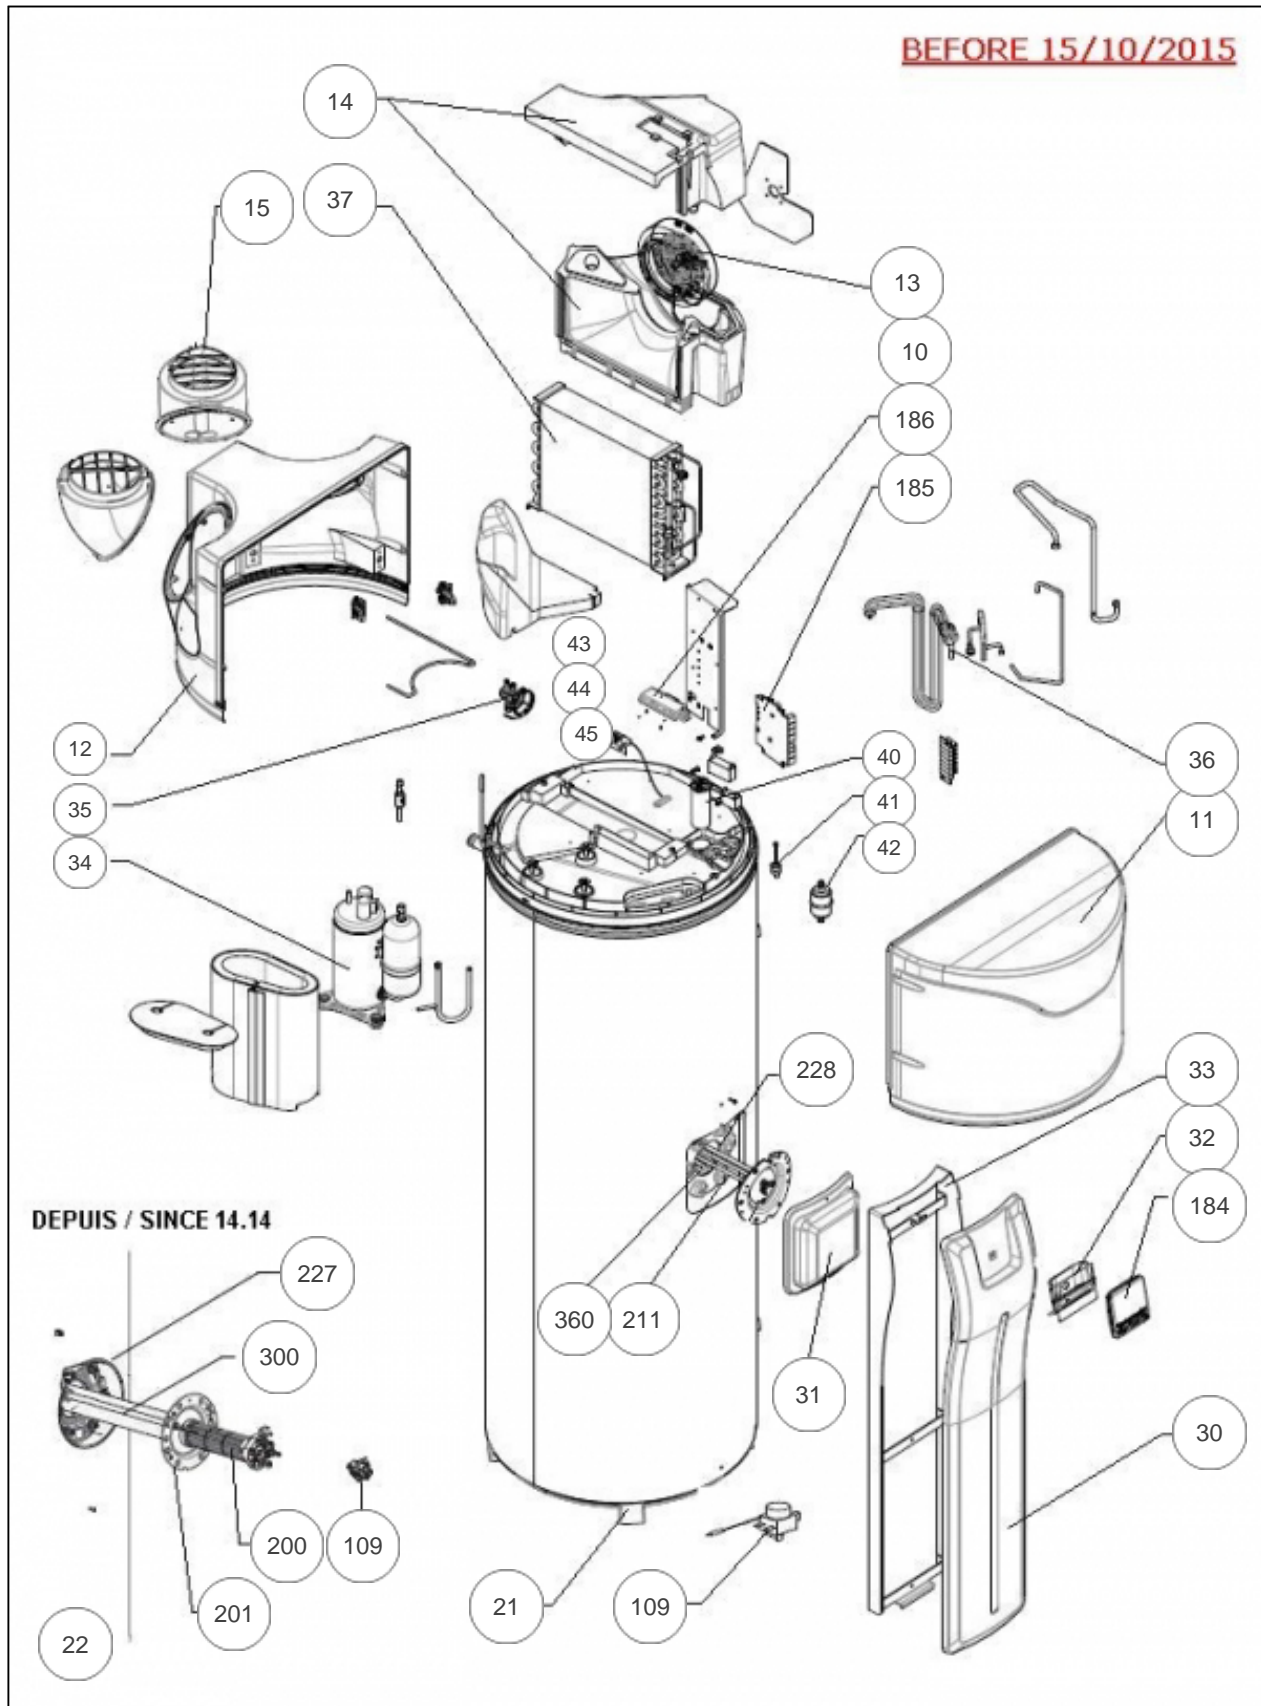

### Produits

Référence	Nom	Lettre
886039	ATL 270 FS EXPLORER COIL 1.8KW	B

New range since 15/10/2015 -> See Schematics at the bottom of page

### Paramètres

Référence	Capacité/Largeur	Lettre
886039	270	B

RANGE before 15.42