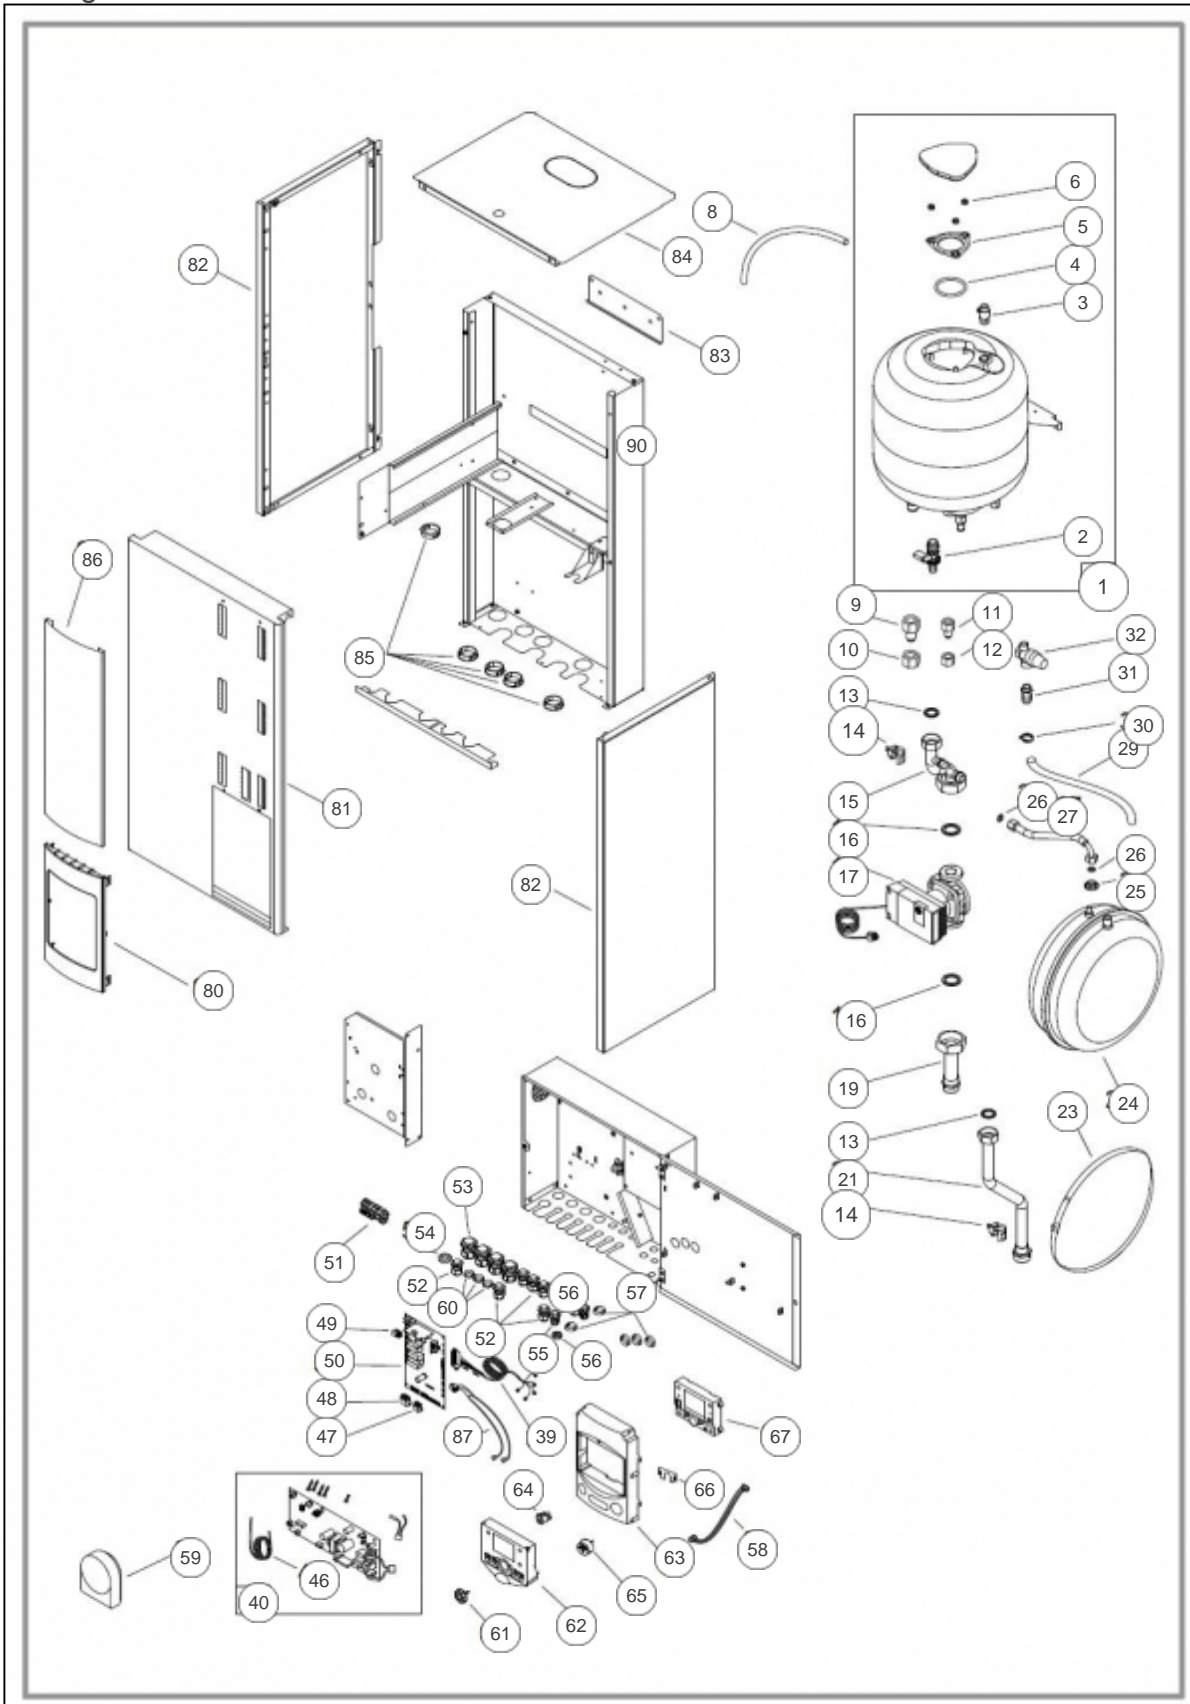

### Produits

---

Référence	Nom	Lettre
023652	MODULE HYDRO EXTENSA + 13-16	H

vue générale

## Références

Repère	Libellé	H
1	CORPS DE CHAUFFE	914000
2	VANNE DE DECHARGE + BOUCHON + JOINT	167711
3	PURGEUR MANUEL 3/8	159422
4	JOINT	142739
5	TRAPPE DE VISITE	181132
6	ECROU H M6	122435
8	TUBE PLASTIQ N6X9 1M	183100
9	REDUCTION FLARE 5/8-1/2	164643
10	ECROU FLARE 1/2	122672
10	ECROU FLARE 5/8	122673
11	REDUCTION FLARE 3/8-1/4	164644
12	ECROU FLARE 3/8	122671
13	JOINT	142735
14	SONDE ET FAISCEAU D22	909205
15	TUYAU RETOUR	184062
16	JOINT EP.2 40X49	142734
17	CIRCULATEUR + ISOLANT	909907
19	TUYAUTERIE DE DEPART	184033
21	TUYAU DE DEPART	184063
23	COLLIER DE SERRAGE	110626
24	VASE EXPANS 8L D330	188211
25	CONTRE ECROU	112484
26	JOINT12X17CAOUTCHOUC	142721
27	FLEXIBLE	132235
29	FLEXIBLE	132267
32	SOUPAPE CE 3 BARS 1/2P FEMELLE	174443
39	FAISCEAU INTERFACE	109672
40	CARTE INTERFACE + SONDE	700714
	<i>ATTENTION BIEN VERIFIER CODE UI COMMENCANT PAR 0236...</i>	
46	SONDE ECHANGEUR PAC	198762
47	CONNECTEUR 4 PLOTS	110868
48	CONNECTEUR 6PLOTS X150	110867
49	CONNECTEUR 3 PLOTS	110862
50	CARTE REGULATION RVS	909161
51	BORNIER RACCORDEMENT	106480

## Références

Repère	Libellé	H
53	PRESSE ETOUPE PERFECT PG16	161020
54	PASSE FILS	157325
55	PRESSE ETOUPE PA9	161016
56	PASSE-FILS DG-TPE 9	157305
57	PASSE FIL	157311
58	NAPPLE 0.5M	153016
59	SONDE EXT.QAC 34/101	198747
60	BOUCHON D15.95	104725
61	MOLETTE BLANC	149896
62	SUPPORT AFFICHEUR BLANC	175052
63	CHASSIS BLANC	112809
64	INTERRUPTEUR BIPOLAIRE ROND	139252
65	MANOMETRE	149994
66	BUTEE DE MANOMETRE	251407
67	BOITIER INTERFACE UTILISATEUR	102184
80	ENJOLIVEUR EXTENSA +	923227
81	FACADE EXTENSA +	937328
82	COTE	913500
83	DOSSERET SE	256120
84	COUVERCLE	912719
85	PASSE-FIL 9722510	157312
86	BANDEAU	923208
87	FAISCEAU SONDAS DEPART/RETOUR	109680
90	HABILLAGE ARRIERE	935536